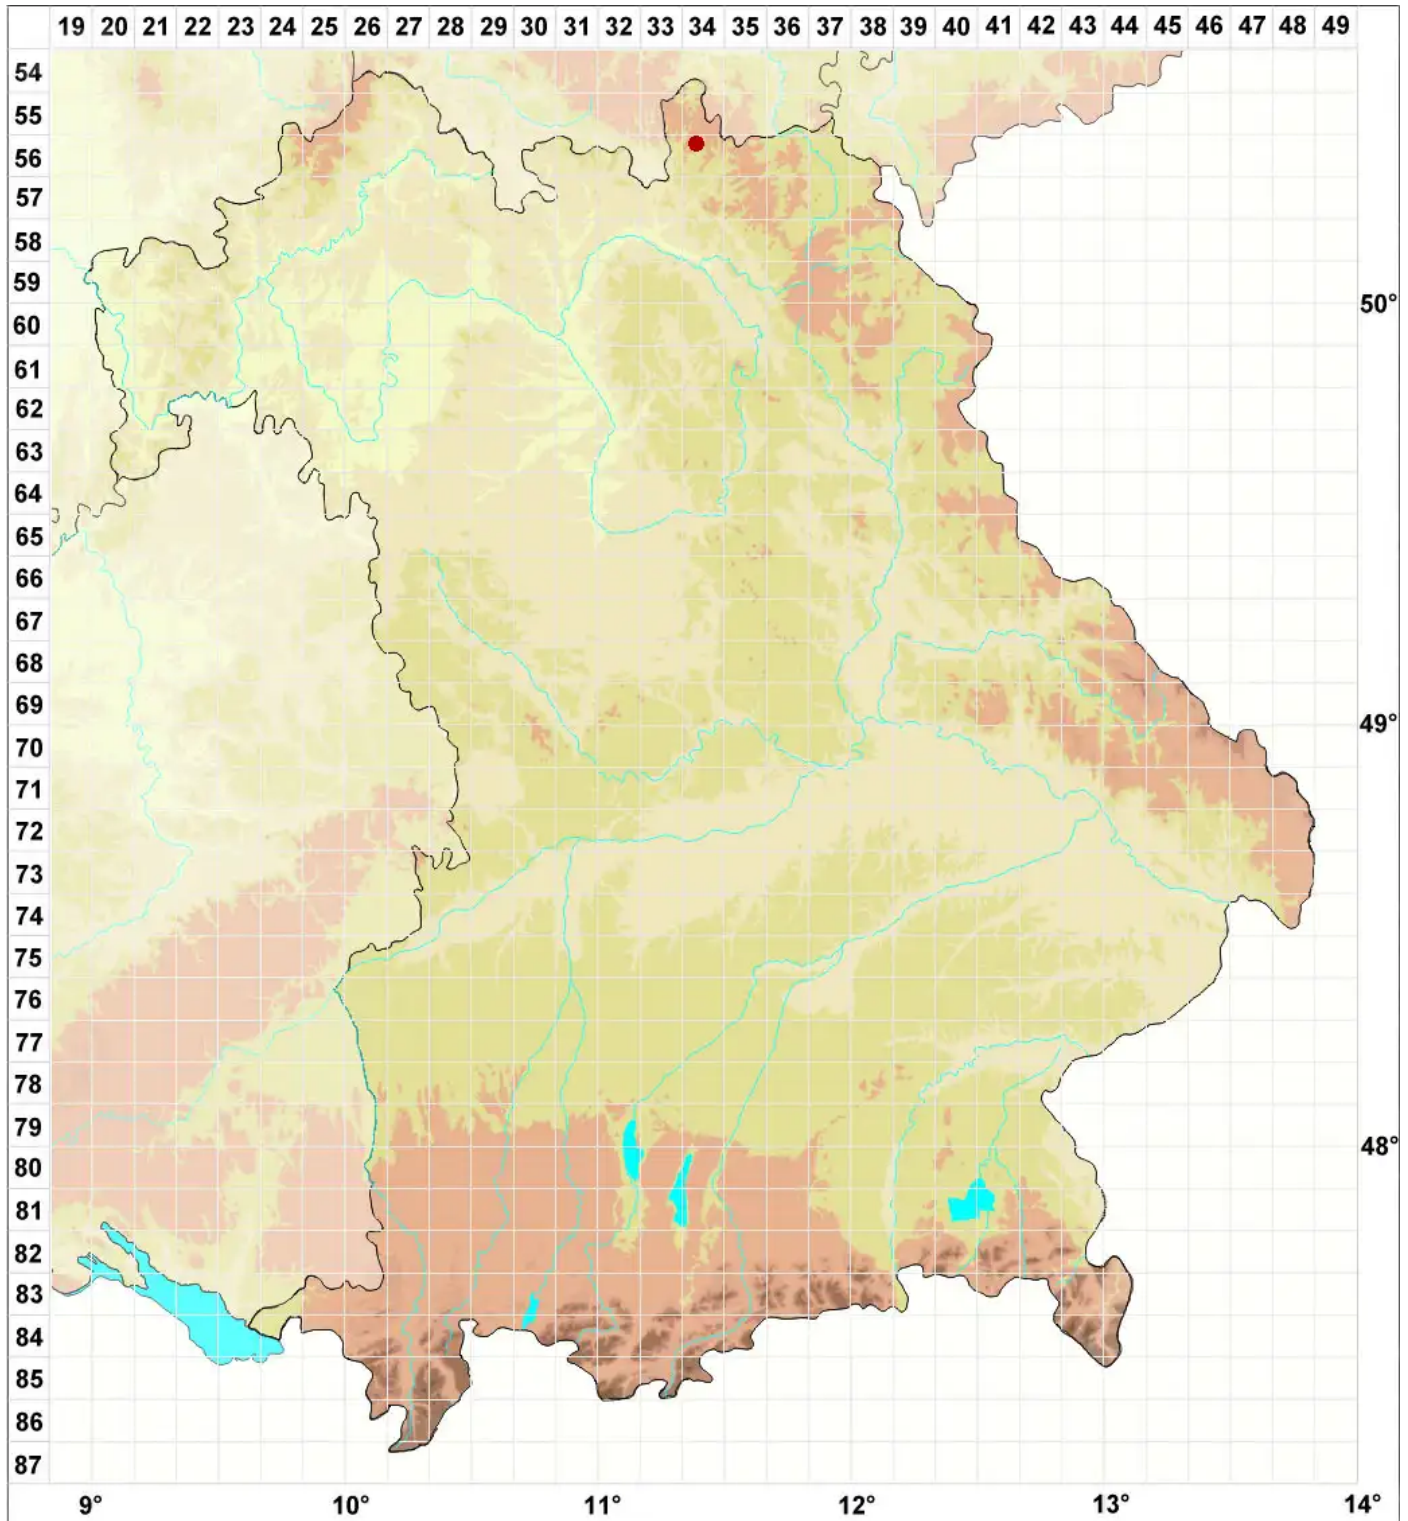

Porpidia superba (Körb.) Hertel & Knoph

Riesengebirgs-Ringflechte

Legende:

Symbole:

Ausgefülltes Symbol:
Zeitraum von 1980 bis heute (Aktuelle Angabe)

Leeres Symbol:
Zeitraum vor 1980 (Altangabe)

Quadrat: Herbarbeleg