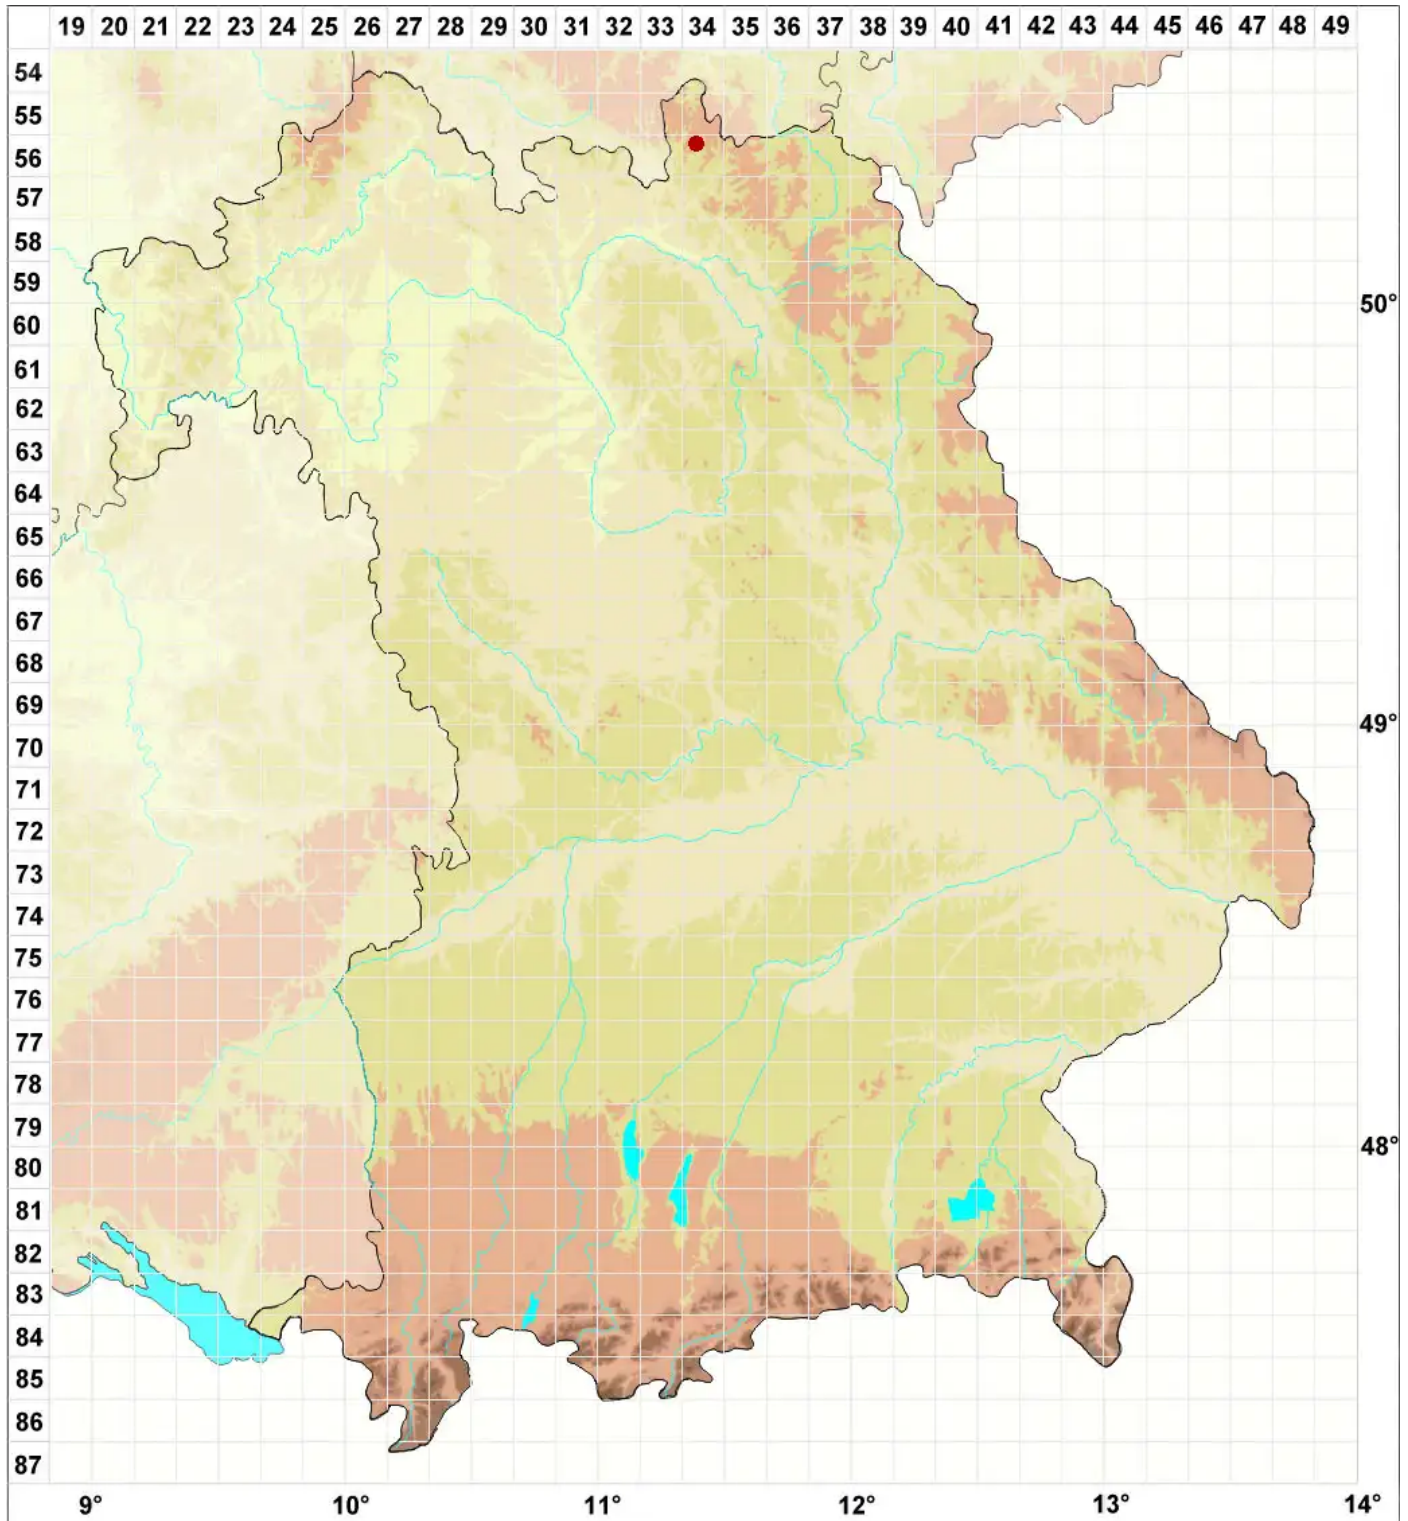

Porpidia superba (Körb.) Hertel & Knoph

Riesengebirgs-Ringflechte

Legende:

- Symbole:**
- Ausgefülltes Symbol:
Zeitraum von 1980 bis heute (Aktuelle Angabe)
 - Leeres Symbol:
Zeitraum vor 1980 (Altangabe)
 - Quadrat: Herbarbeleg