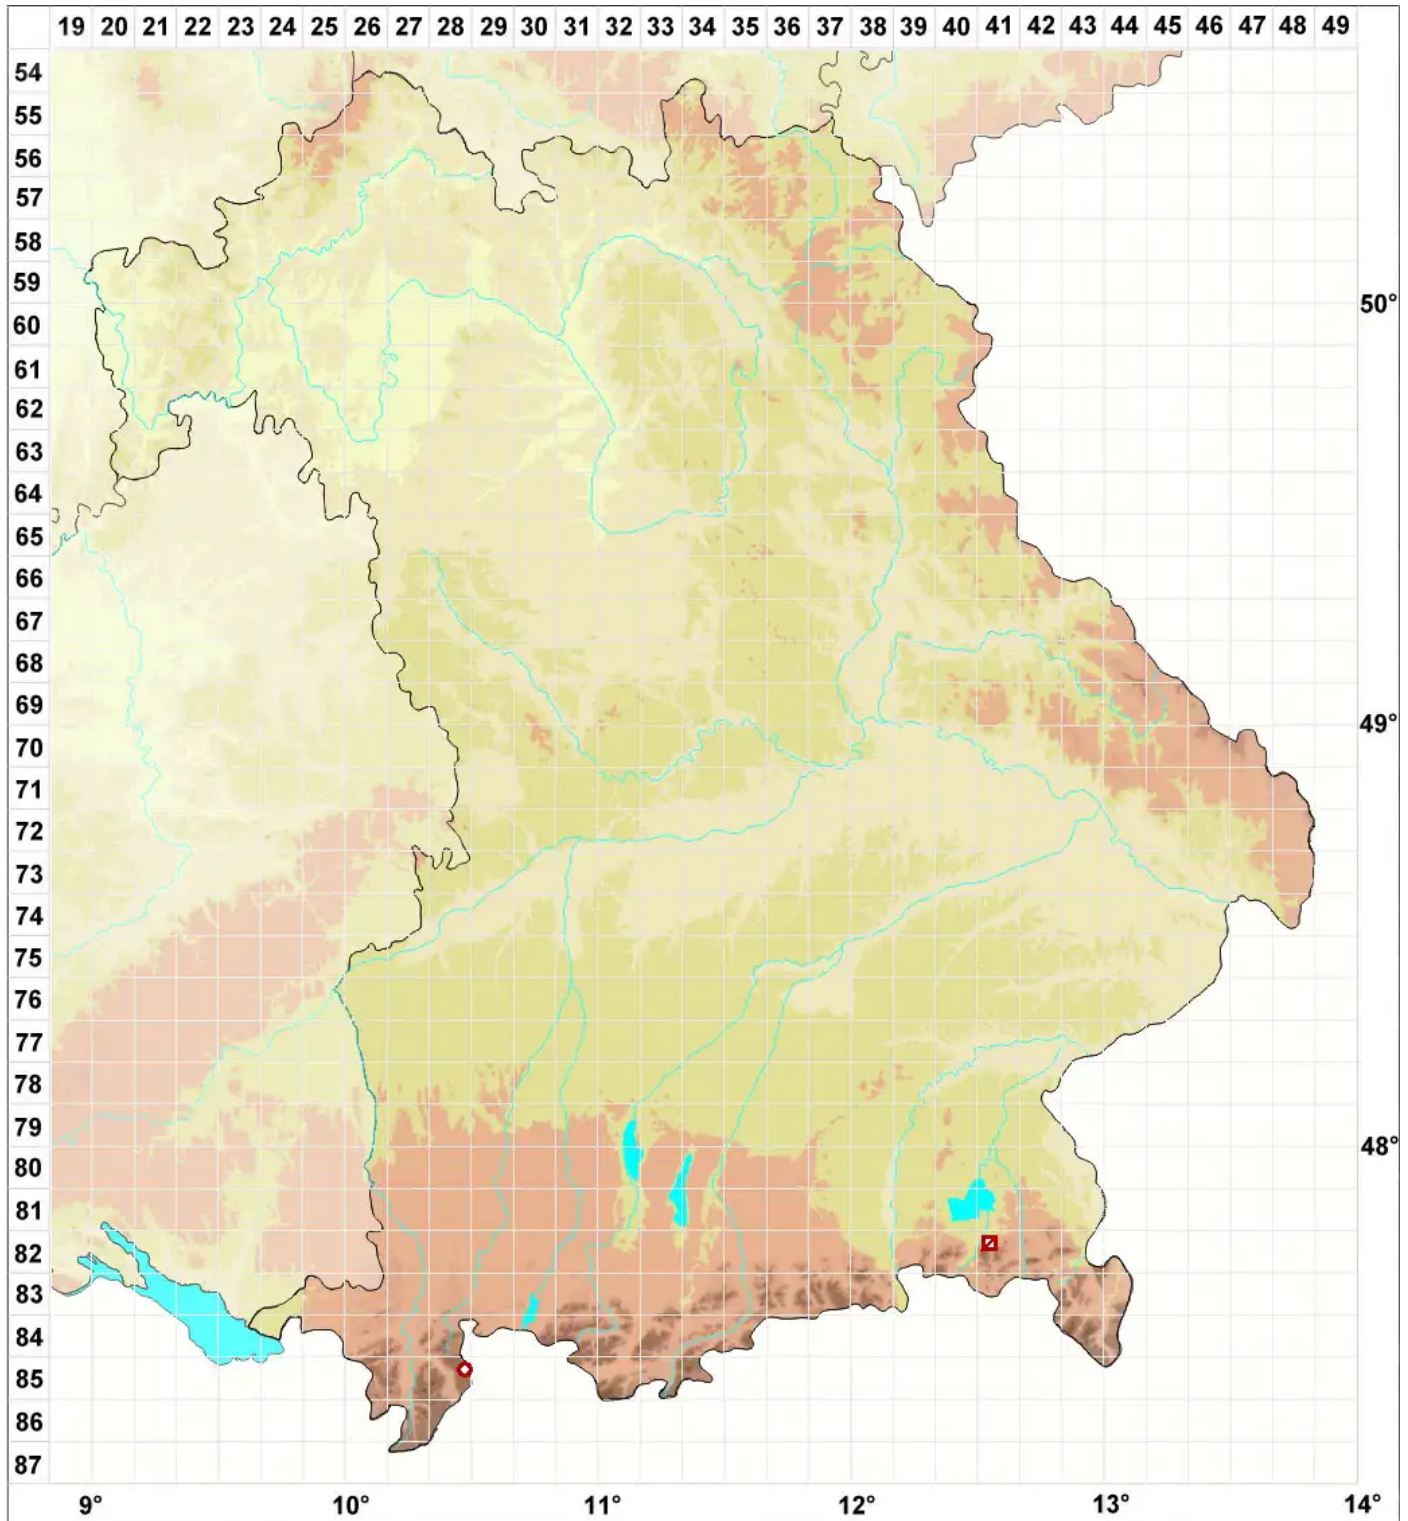

Porpidia trullisata (Kremp.) Körb.

Bayerische Ringflechte

Legende:

Symbole:

Ausgefülltes Symbol:
Zeitraum von 1980 bis heute (Aktuelle Angabe)

Leeres Symbol:
Zeitraum vor 1980 (Altangabe)

Quadrat: Herbarbeleg