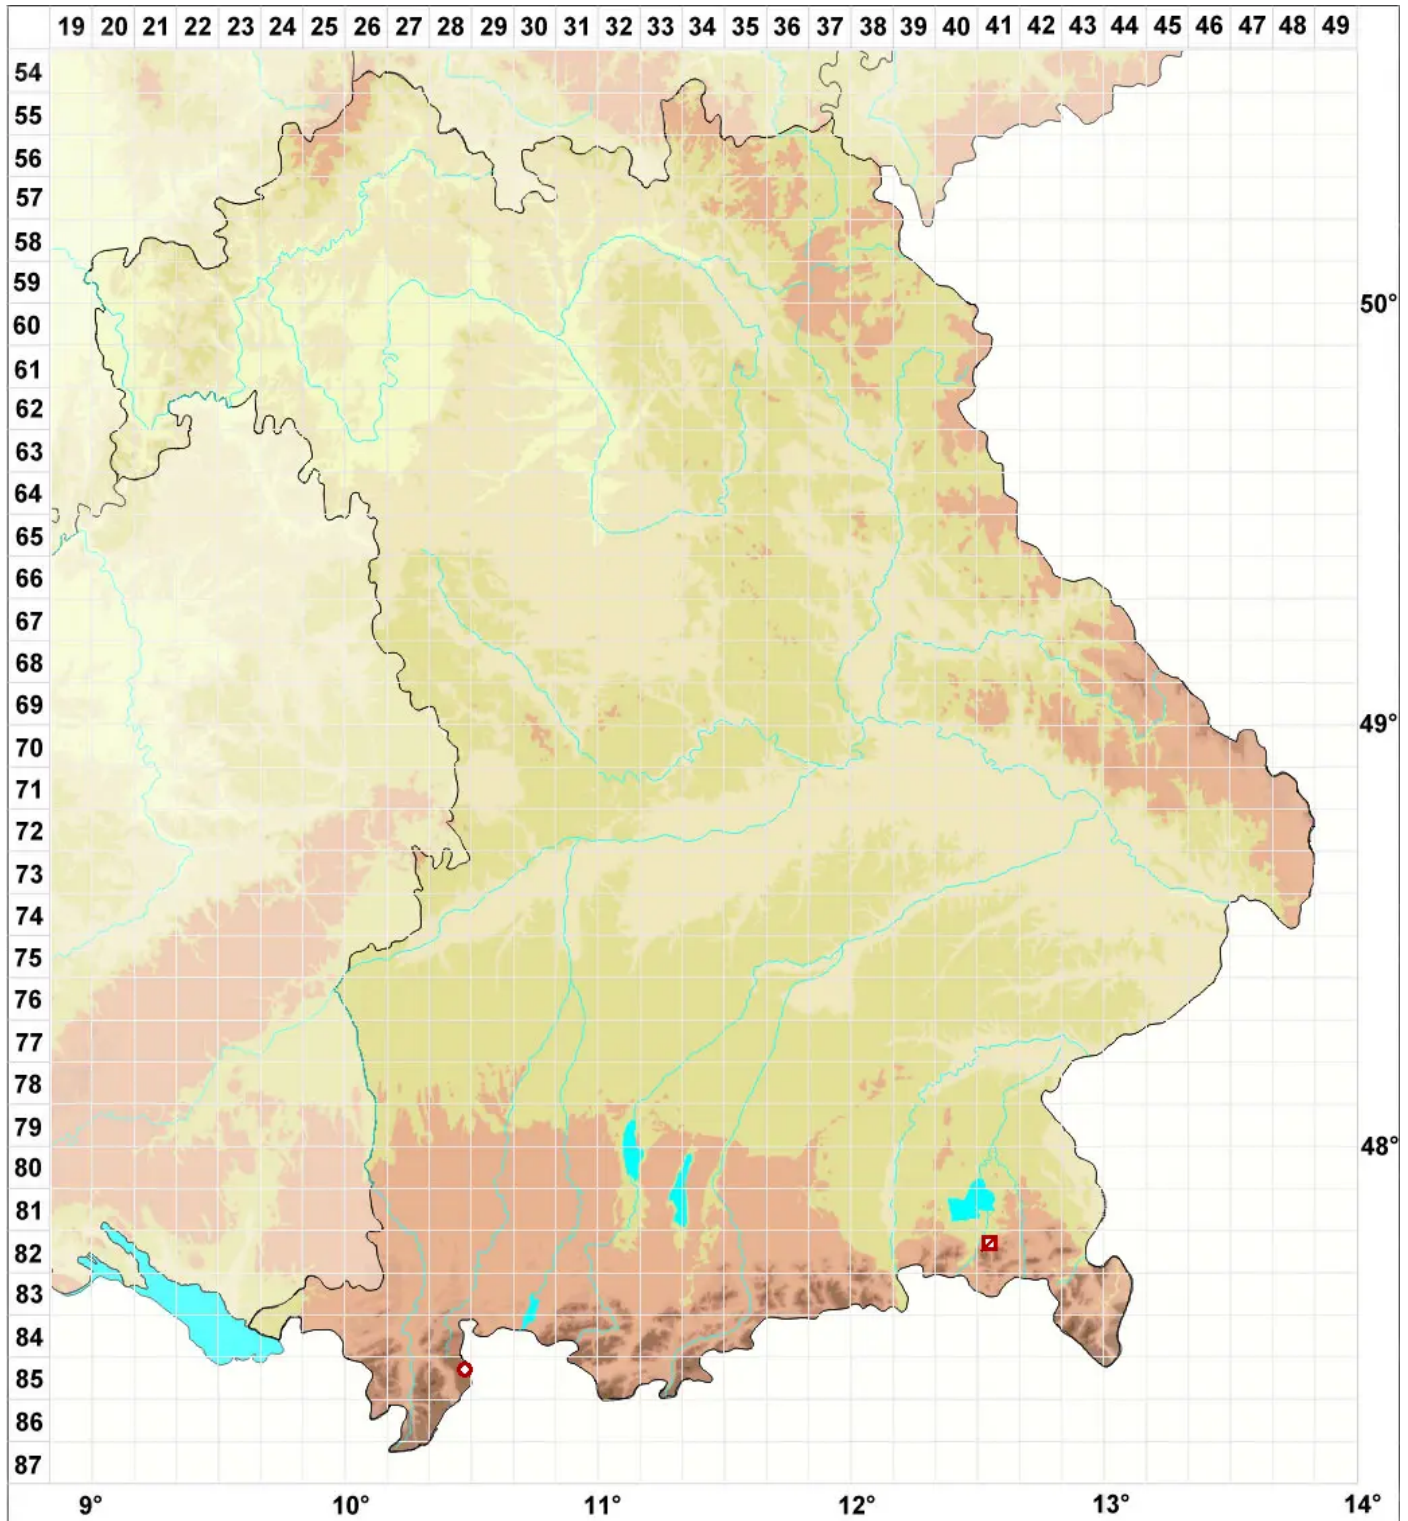

Porpidia trullisata (Kremp.) Körb.

Bayerische Ringflechte

Legende:

Symbole:

Ausgefülltes Symbol:
Zeitraum von 1980 bis heute (Aktuelle Angabe)

Leeres Symbol:
Zeitraum vor 1980 (Altangabe)

Quadrat: Herbarbeleg