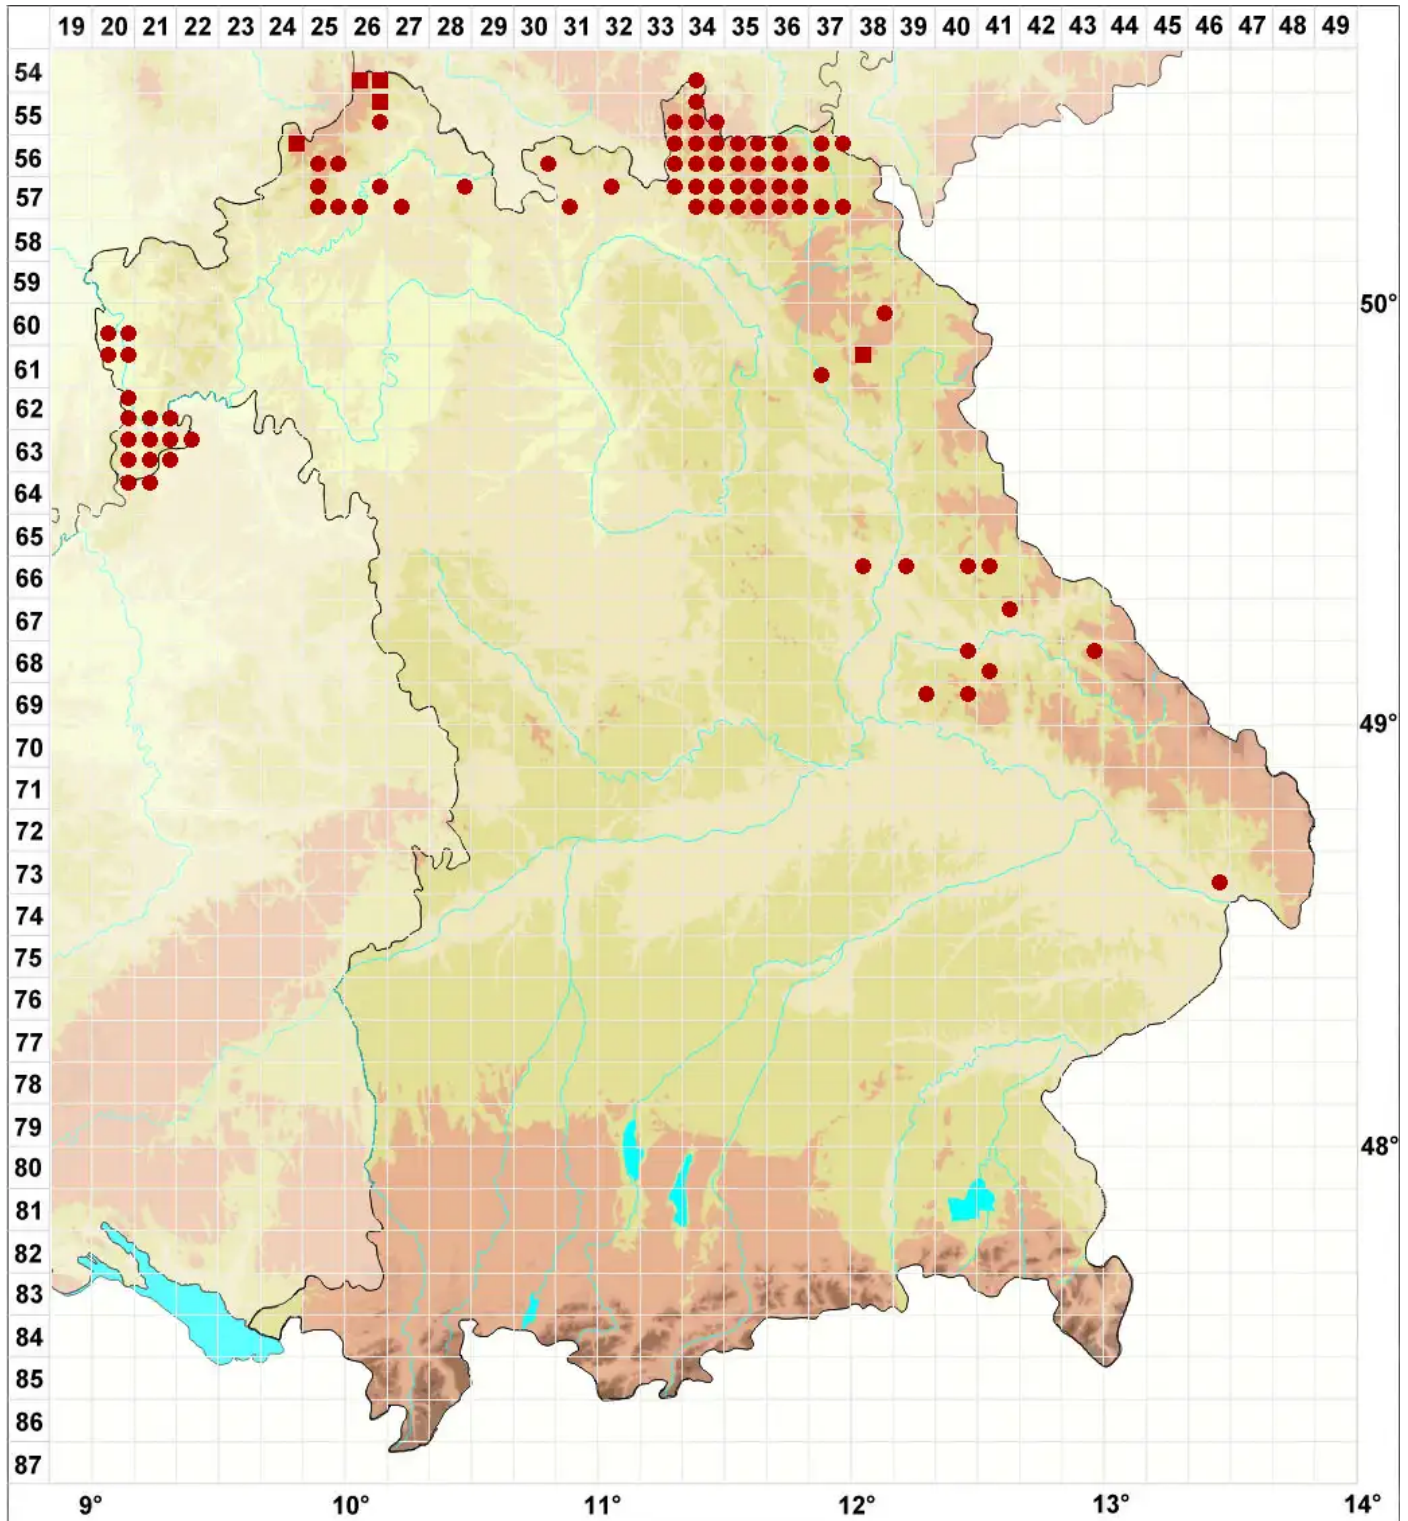

Porpidia tuberculosa (Sm.) Hertel & Knoph

Höckerige Ringflechte

Legende:

- Symbole:**
- Ausgefülltes Symbol:
Zeitraum von 1980 bis heute (Aktuelle Angabe)
 - Leeres Symbol:
Zeitraum vor 1980 (Altangabe)
 - Quadrat: Herbarbeleg