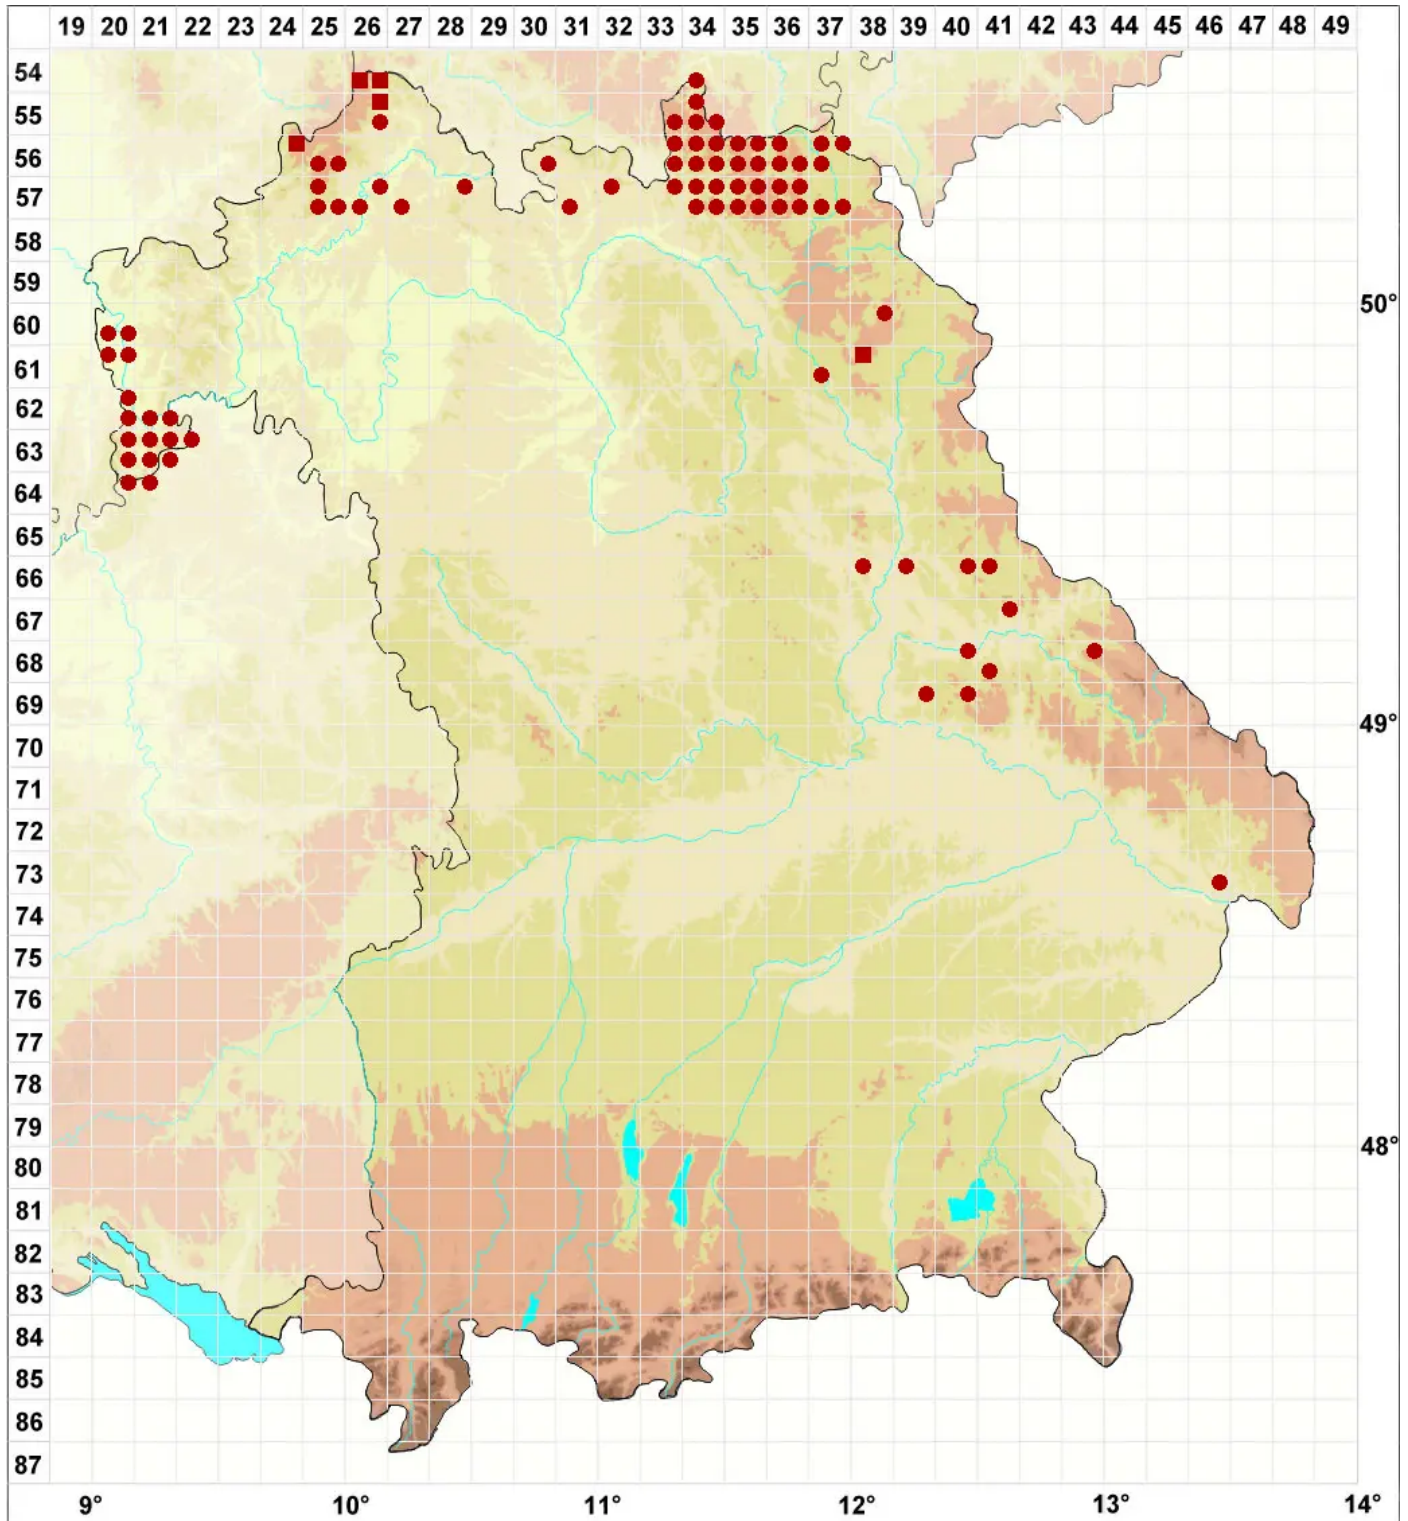

Porpidia tuberculosa (Sm.) Hertel & Knoph

Höckerige Ringflechte

Legende:

- Symbole:**
- Ausgefülltes Symbol:
Zeitraum von 1980 bis heute (Aktuelle Angabe)
 - Leeres Symbol:
Zeitraum vor 1980 (Altangabe)
 - Quadrat: Herbarbeleg