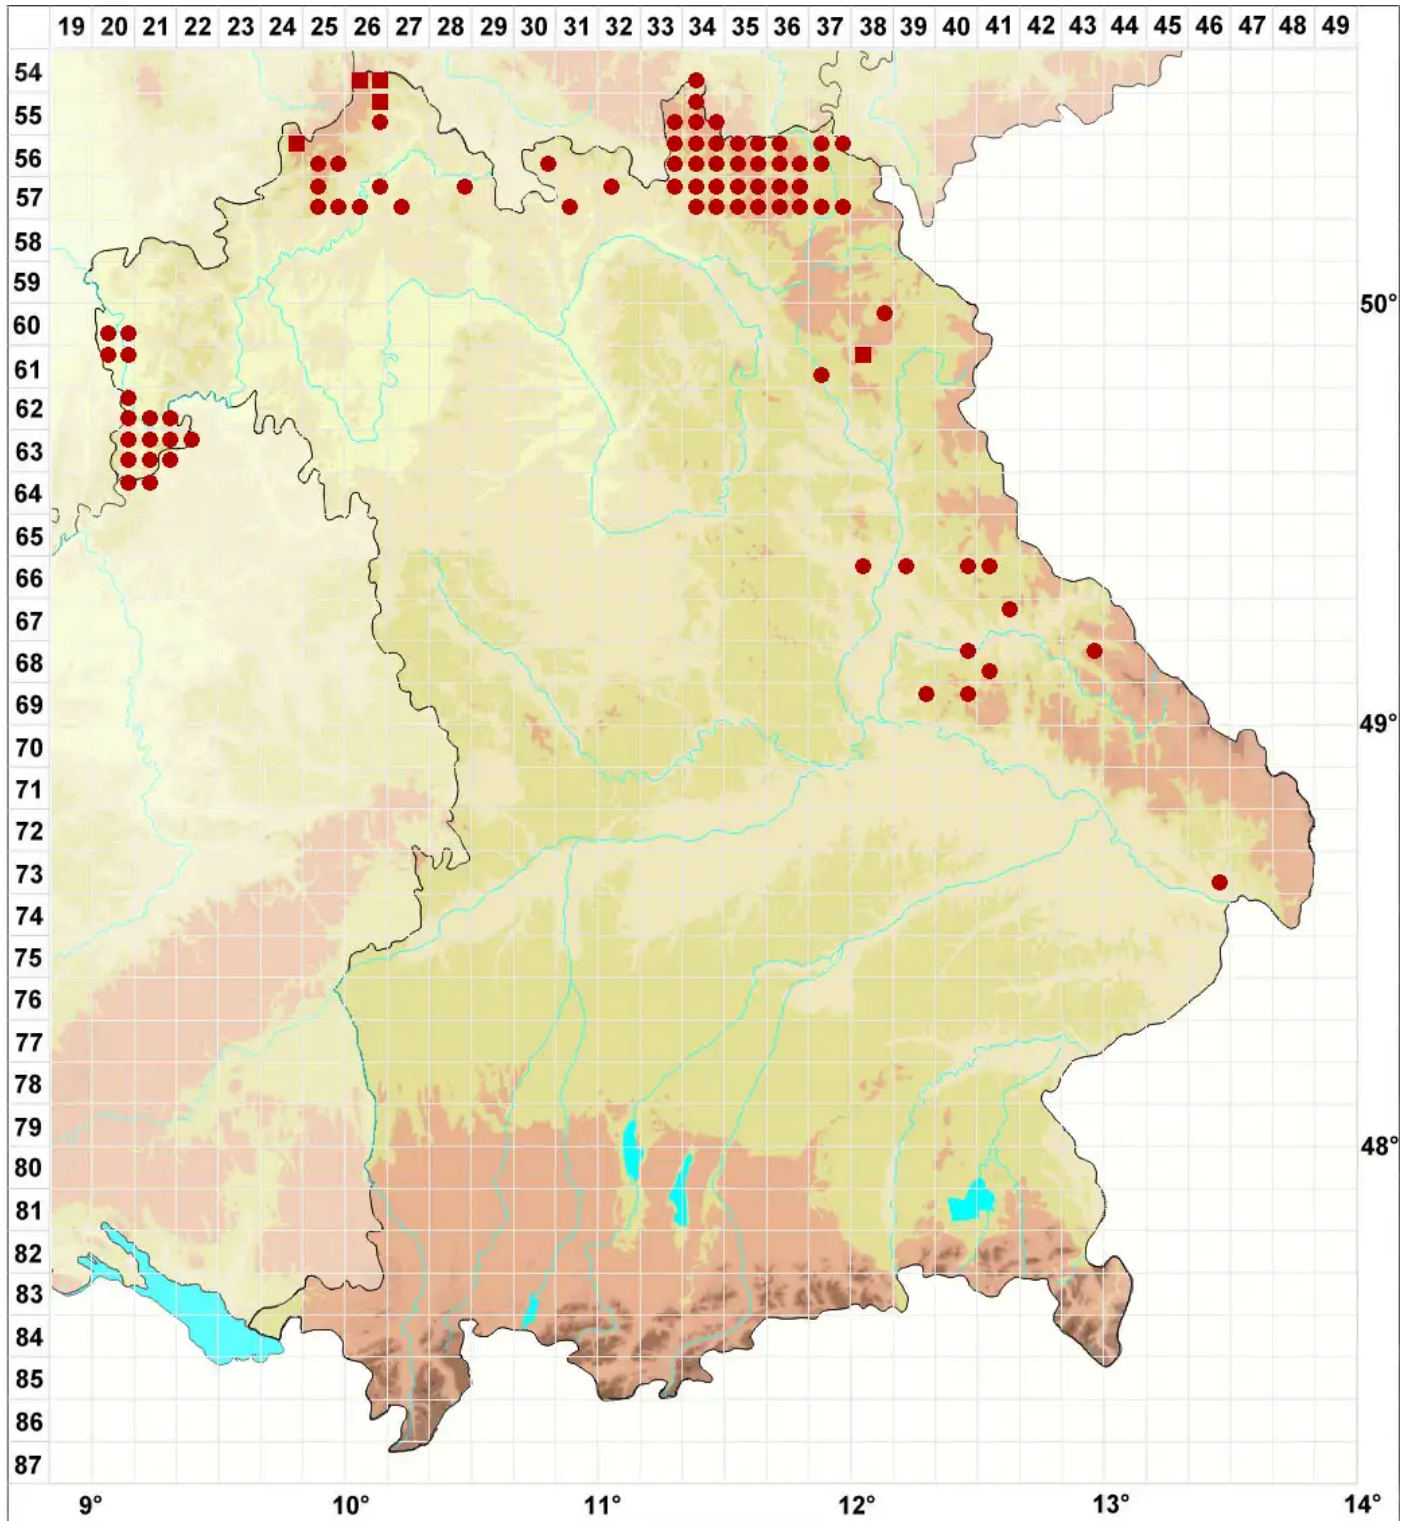

# Porpidia tuberculosa (Sm.) Hertel & Knoph

## Höckerige Ringflechte

Legende:

- Symbole:**
- Ausgefülltes Symbol:  
Zeitraum von 1980 bis heute (Aktuelle Angabe)
  - Leeres Symbol:  
Zeitraum vor 1980 (Altangabe)
  - Quadrat: Herbarbeleg