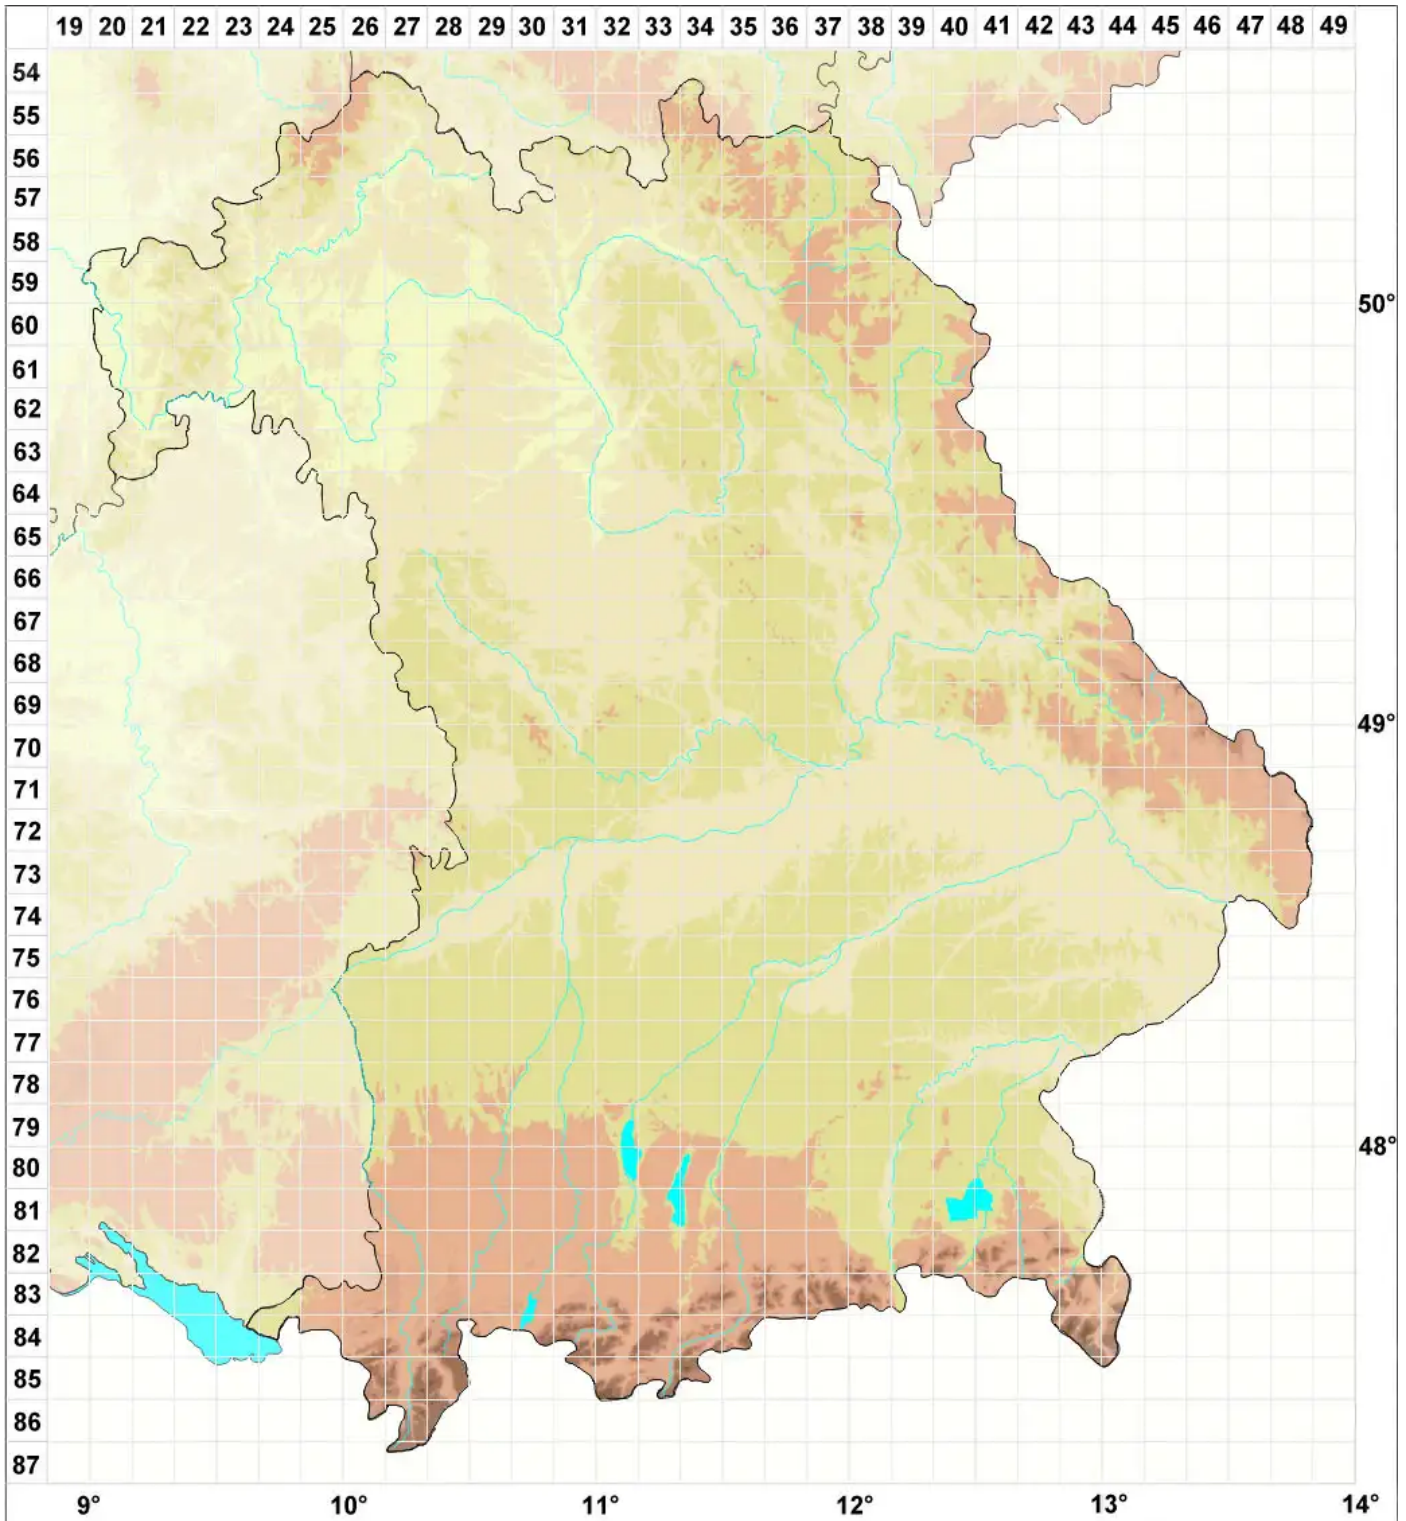

Porpidia zeoroides (Anzi) Knoph & Hertel

Alpen-Ringflechte

Legende:

- Symbole:**
- Ausgefülltes Symbol:
Zeitraum von 1980 bis heute (Aktuelle Angabe)
 - Leeres Symbol:
Zeitraum vor 1980 (Altangabe)
 - Quadrat: Herbarbeleg