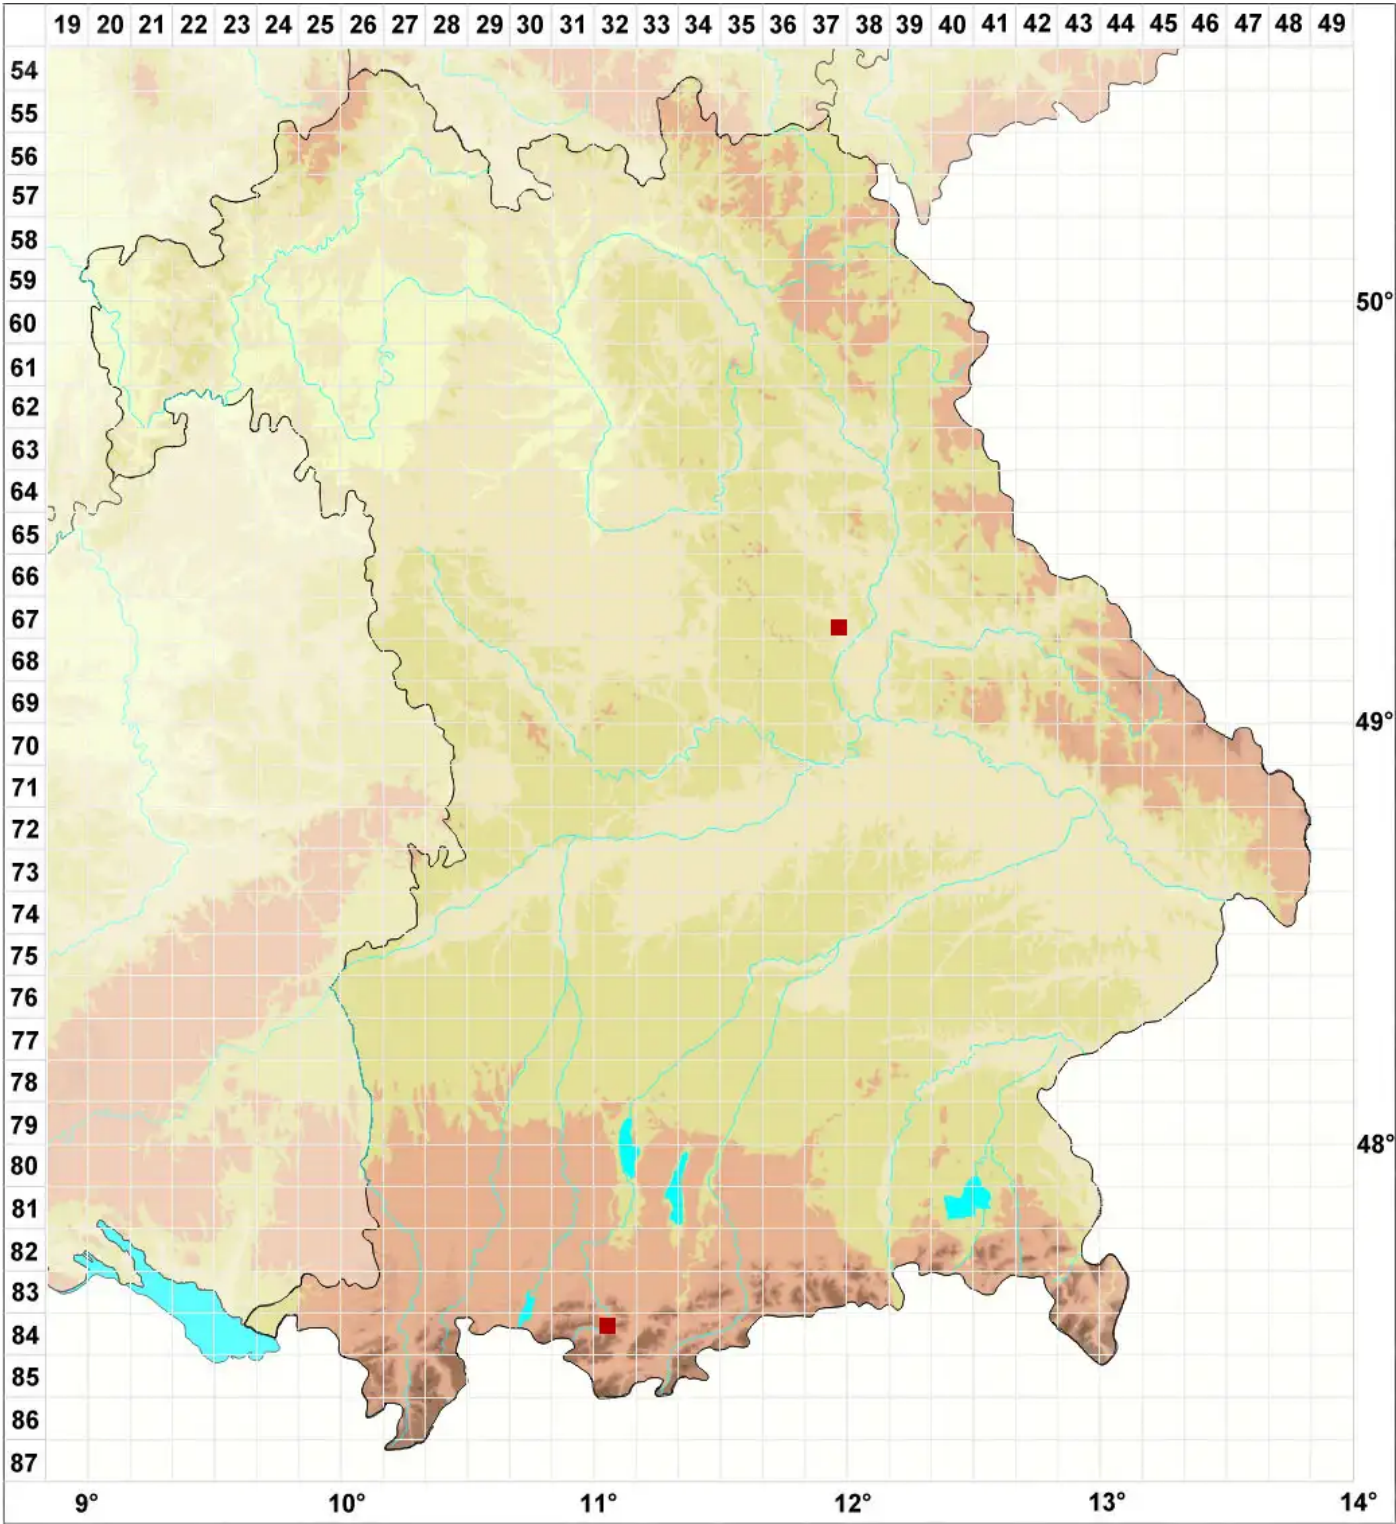

# Pronectria leptaleae (J. Steiner) Lowen

Legende:

- Symbole:**
- Ausgefülltes Symbol:  
Zeitraum von 1980 bis heute (Aktuelle Angabe)
  - Leeres Symbol:  
Zeitraum vor 1980 (Altangabe)
  - Quadrat: Herbarbeleg