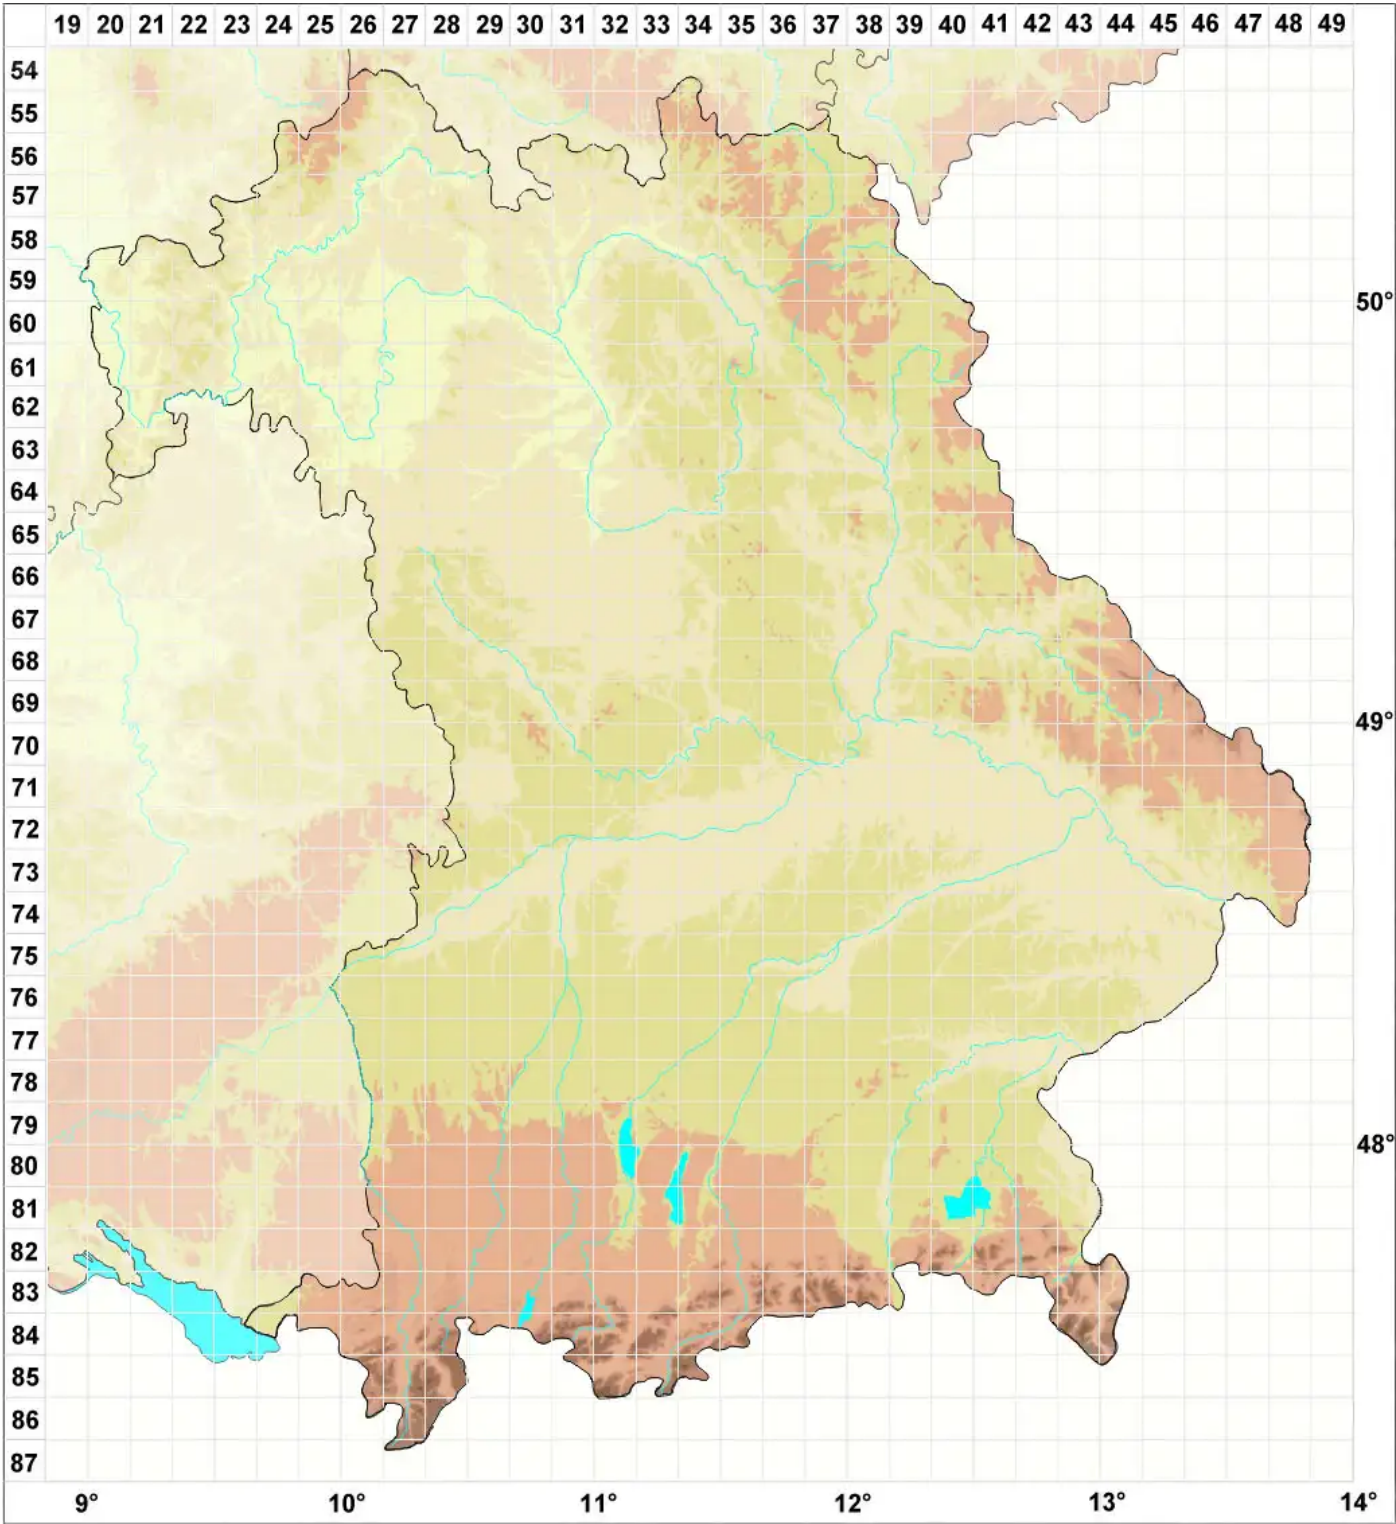

Pronectria robergei (Mont. & Desm.) Lowen

Legende:

- Symbole:**
- Ausgefülltes Symbol:
Zeitraum von 1980 bis heute (Aktuelle Angabe)
 - Leeres Symbol:
Zeitraum vor 1980 (Altangabe)
 - Quadrat: Herbarbeleg