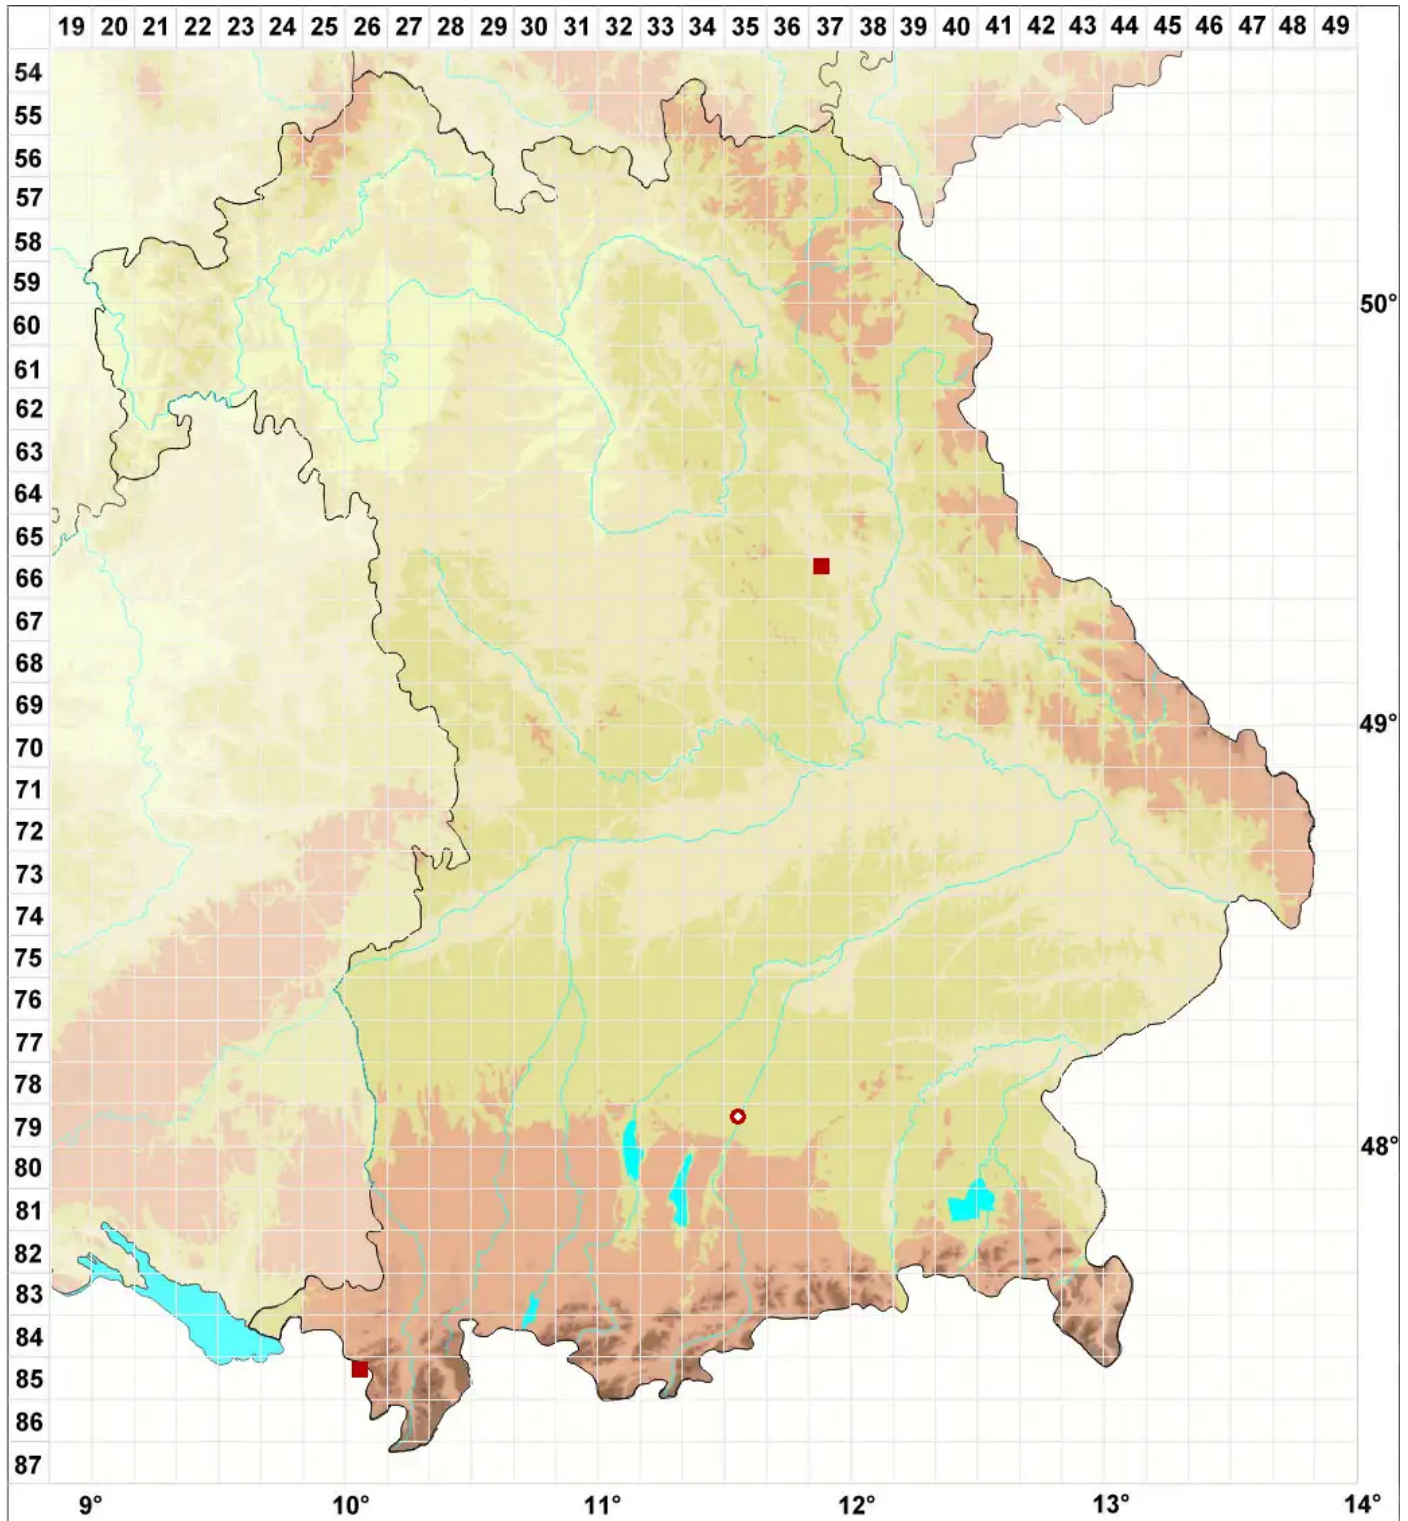

# Protoblastenia calva (Dicks.) Zahlbr.

Kahle Kalksteinkruste

Legende:

**Symbole:**

Ausgefülltes Symbol:  
Zeitraum von 1980 bis heute (Aktuelle Angabe)

Leeres Symbol:  
Zeitraum vor 1980 (Altangabe)

Quadrat: Herbarbeleg