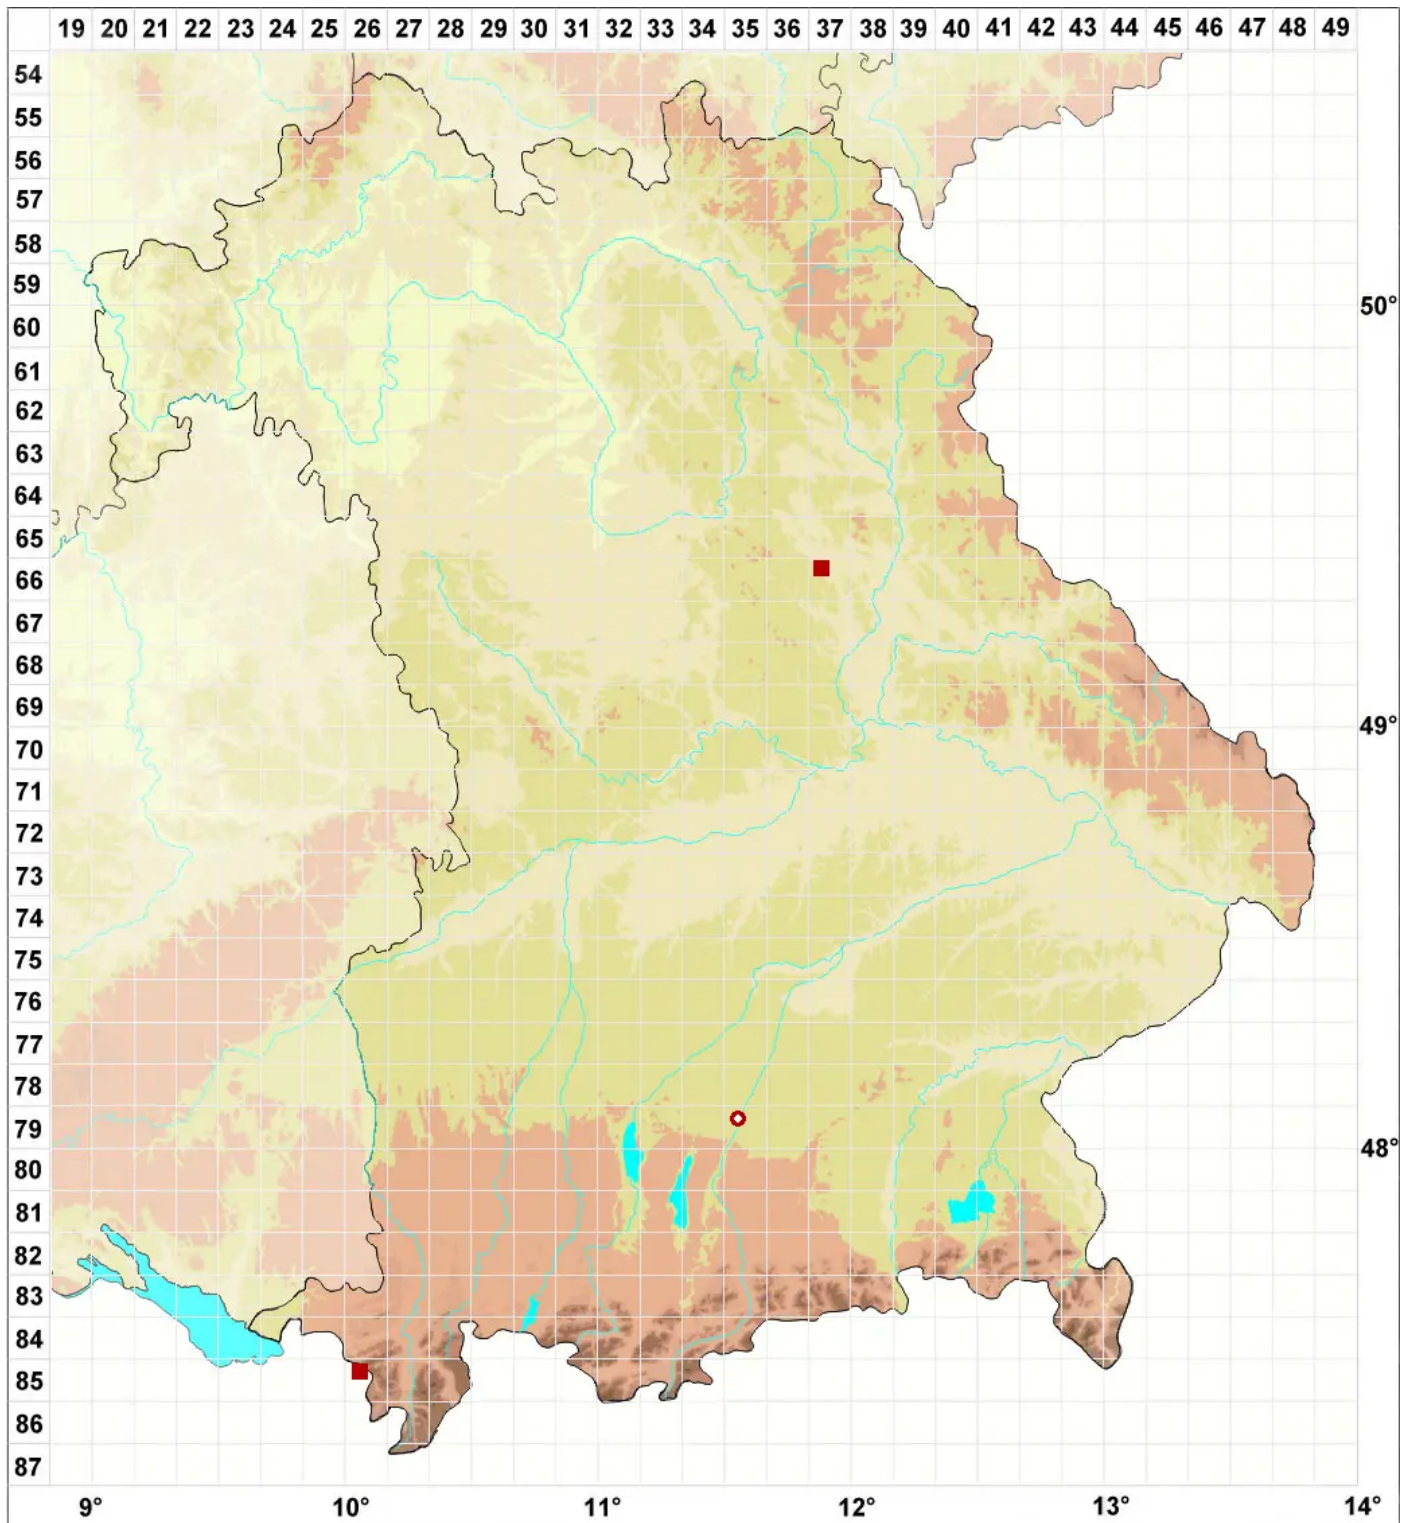

Protoblastenia calva (Dicks.) Zahlbr.

Kahle Kalksteinkruste

Legende:

Symbole:

Ausgefülltes Symbol:
Zeitraum von 1980 bis heute (Aktuelle Angabe)

Leeres Symbol:
Zeitraum vor 1980 (Altangabe)

Quadrat: Herbarbeleg