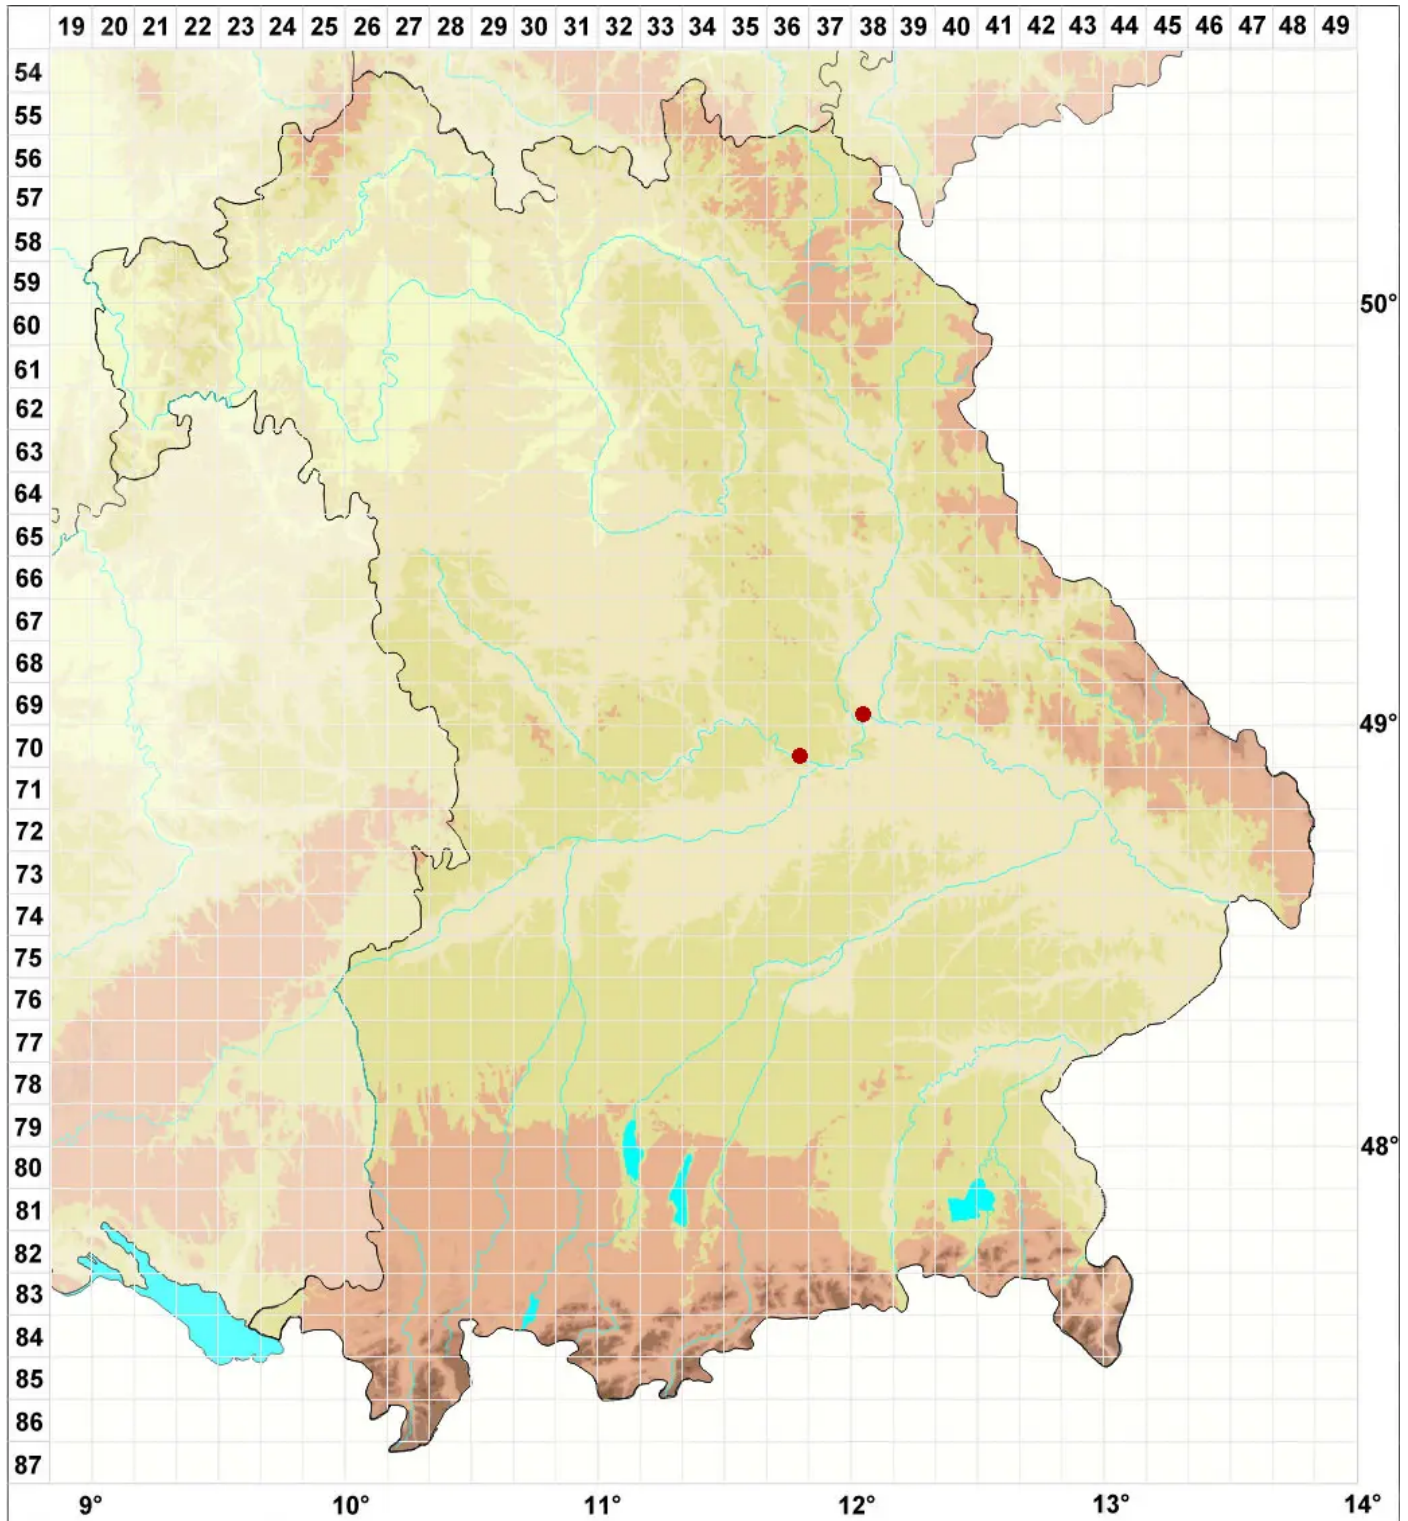

Protoblastenia cyclospora (Hepp ex Körb.) Poelt

Rundsporige Kalksteinkruste

Legende:

Symbole:

Ausgefülltes Symbol:
Zeitraum von 1980 bis heute (Aktuelle Angabe)

Leeres Symbol:
Zeitraum vor 1980 (Altangabe)

Quadrat: Herbarbeleg