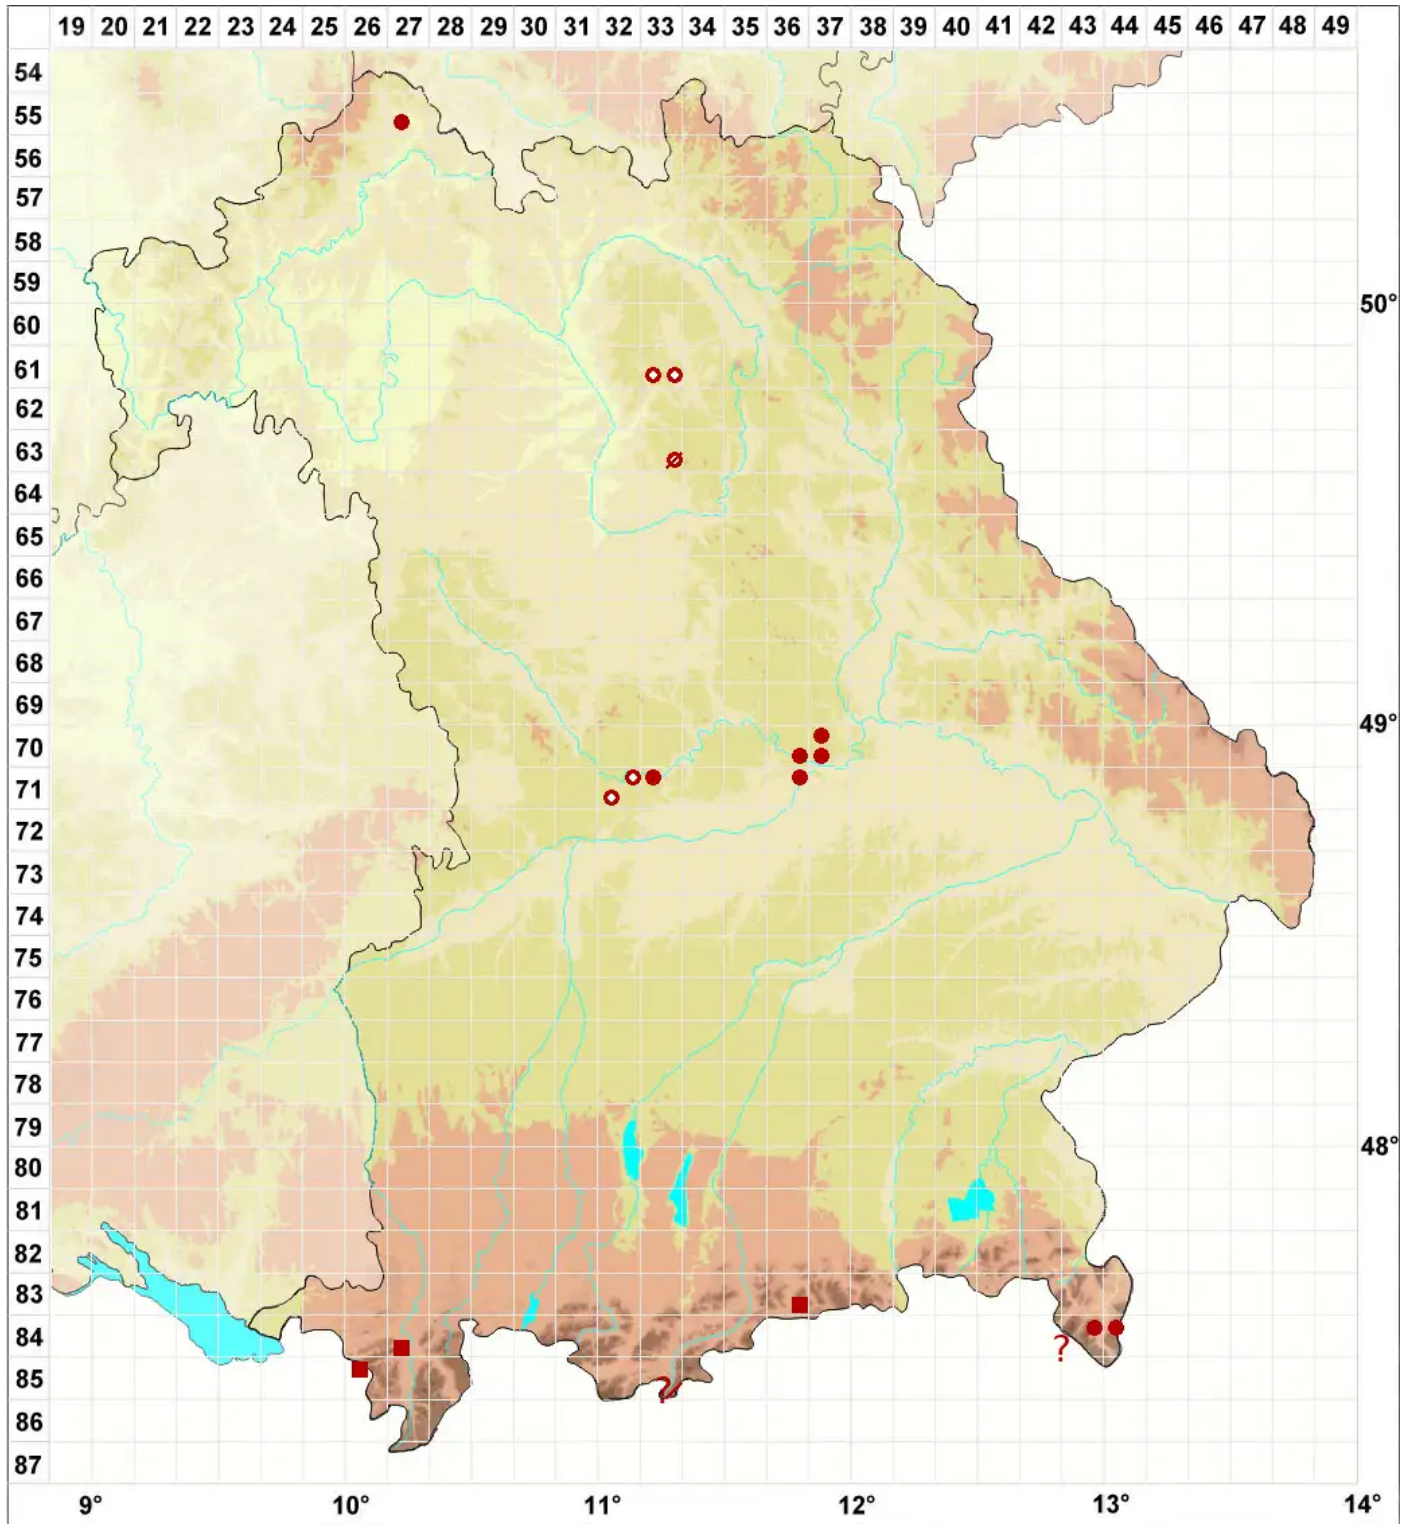

Protoblastenia incrustans (DC.) J. Steiner

Eingesenkte Kalksteinkruste

Legende:

- Symbole:**
- Ausgefülltes Symbol:
Zeitraum von 1980 bis heute (Aktuelle Angabe)
 - Leeres Symbol:
Zeitraum vor 1980 (Altangabe)
 - Quadrat: Herbarbeleg