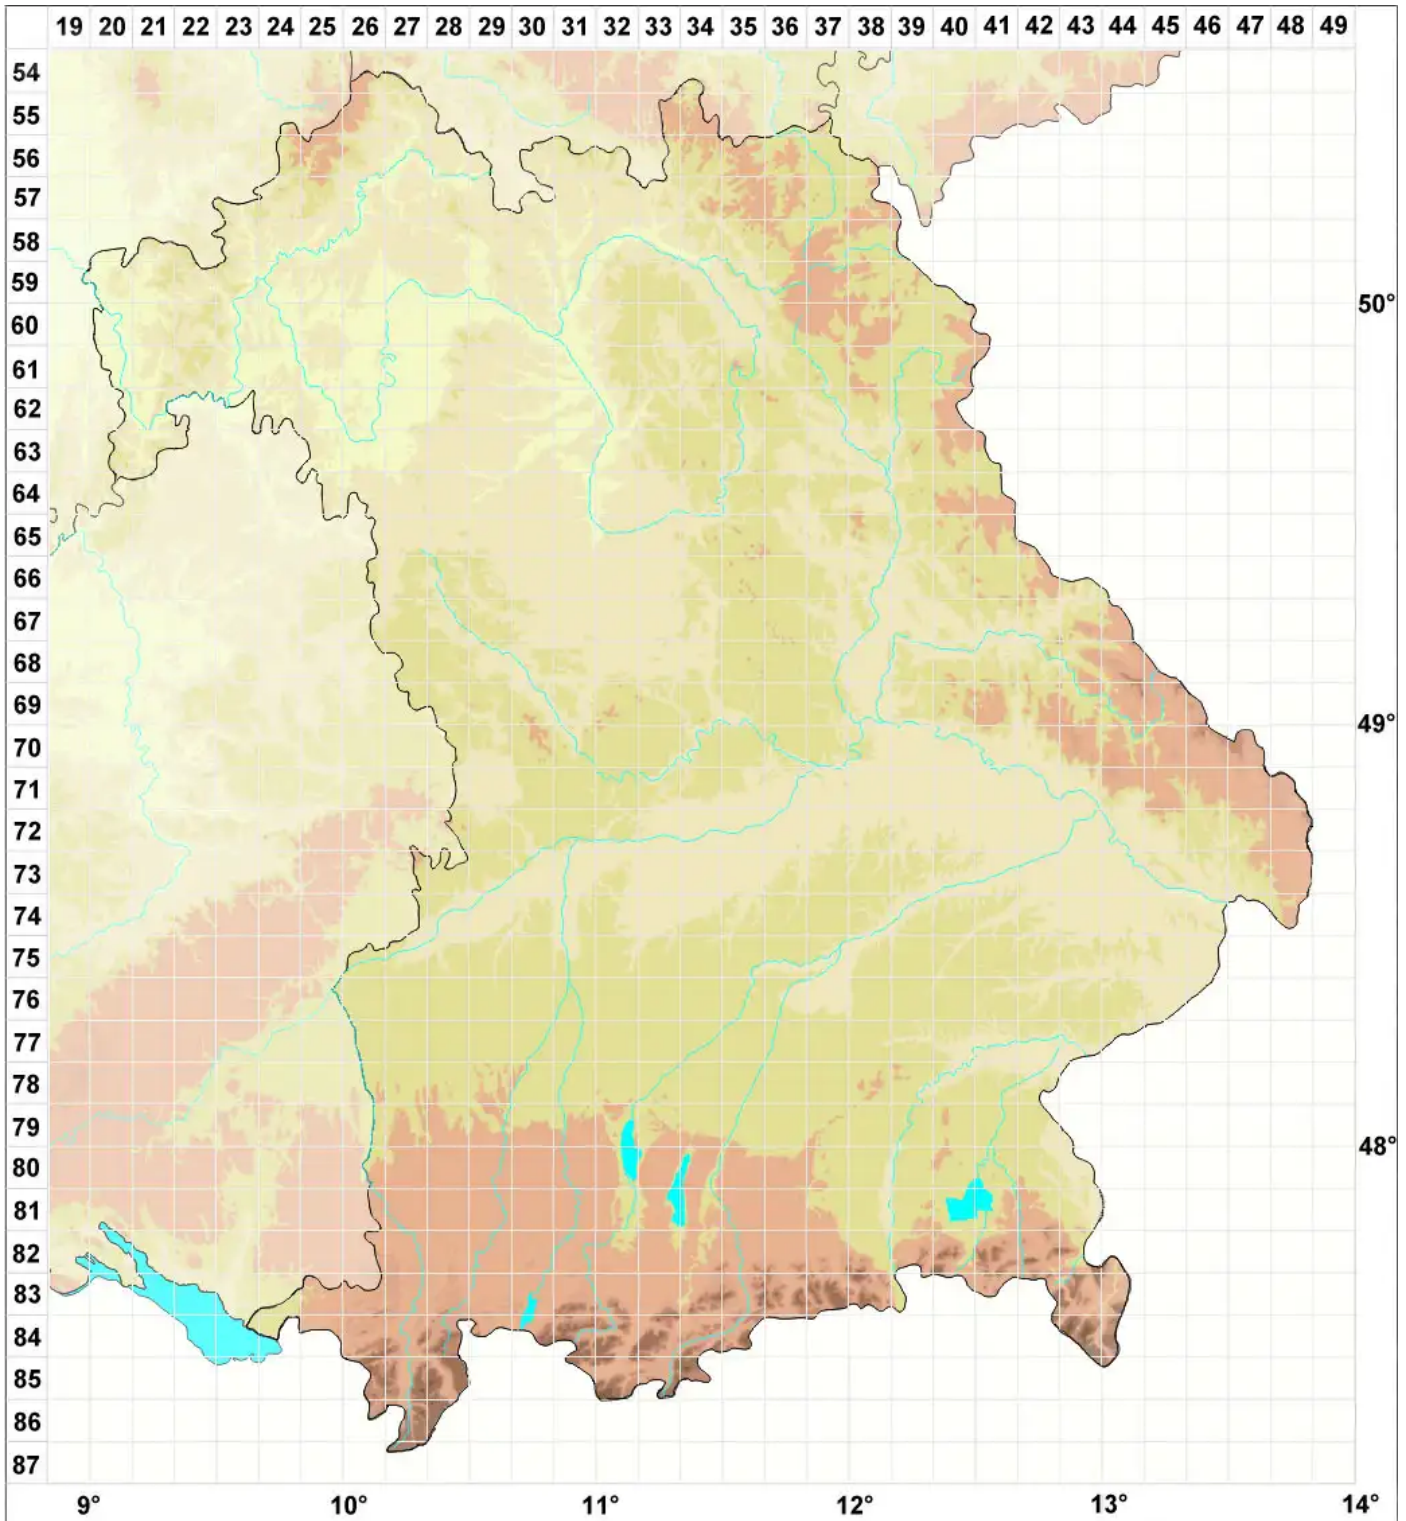

# Protoblastenia laeta (Poelt) Kainz & Rambold

## Bayerische Kalksteinkruste

Legende:

**Symbole:**

Ausgefülltes Symbol:  
Zeitraum von 1980 bis heute (Aktuelle Angabe)

Leeres Symbol:  
Zeitraum vor 1980 (Altangabe)

Quadrat: Herbarbeleg