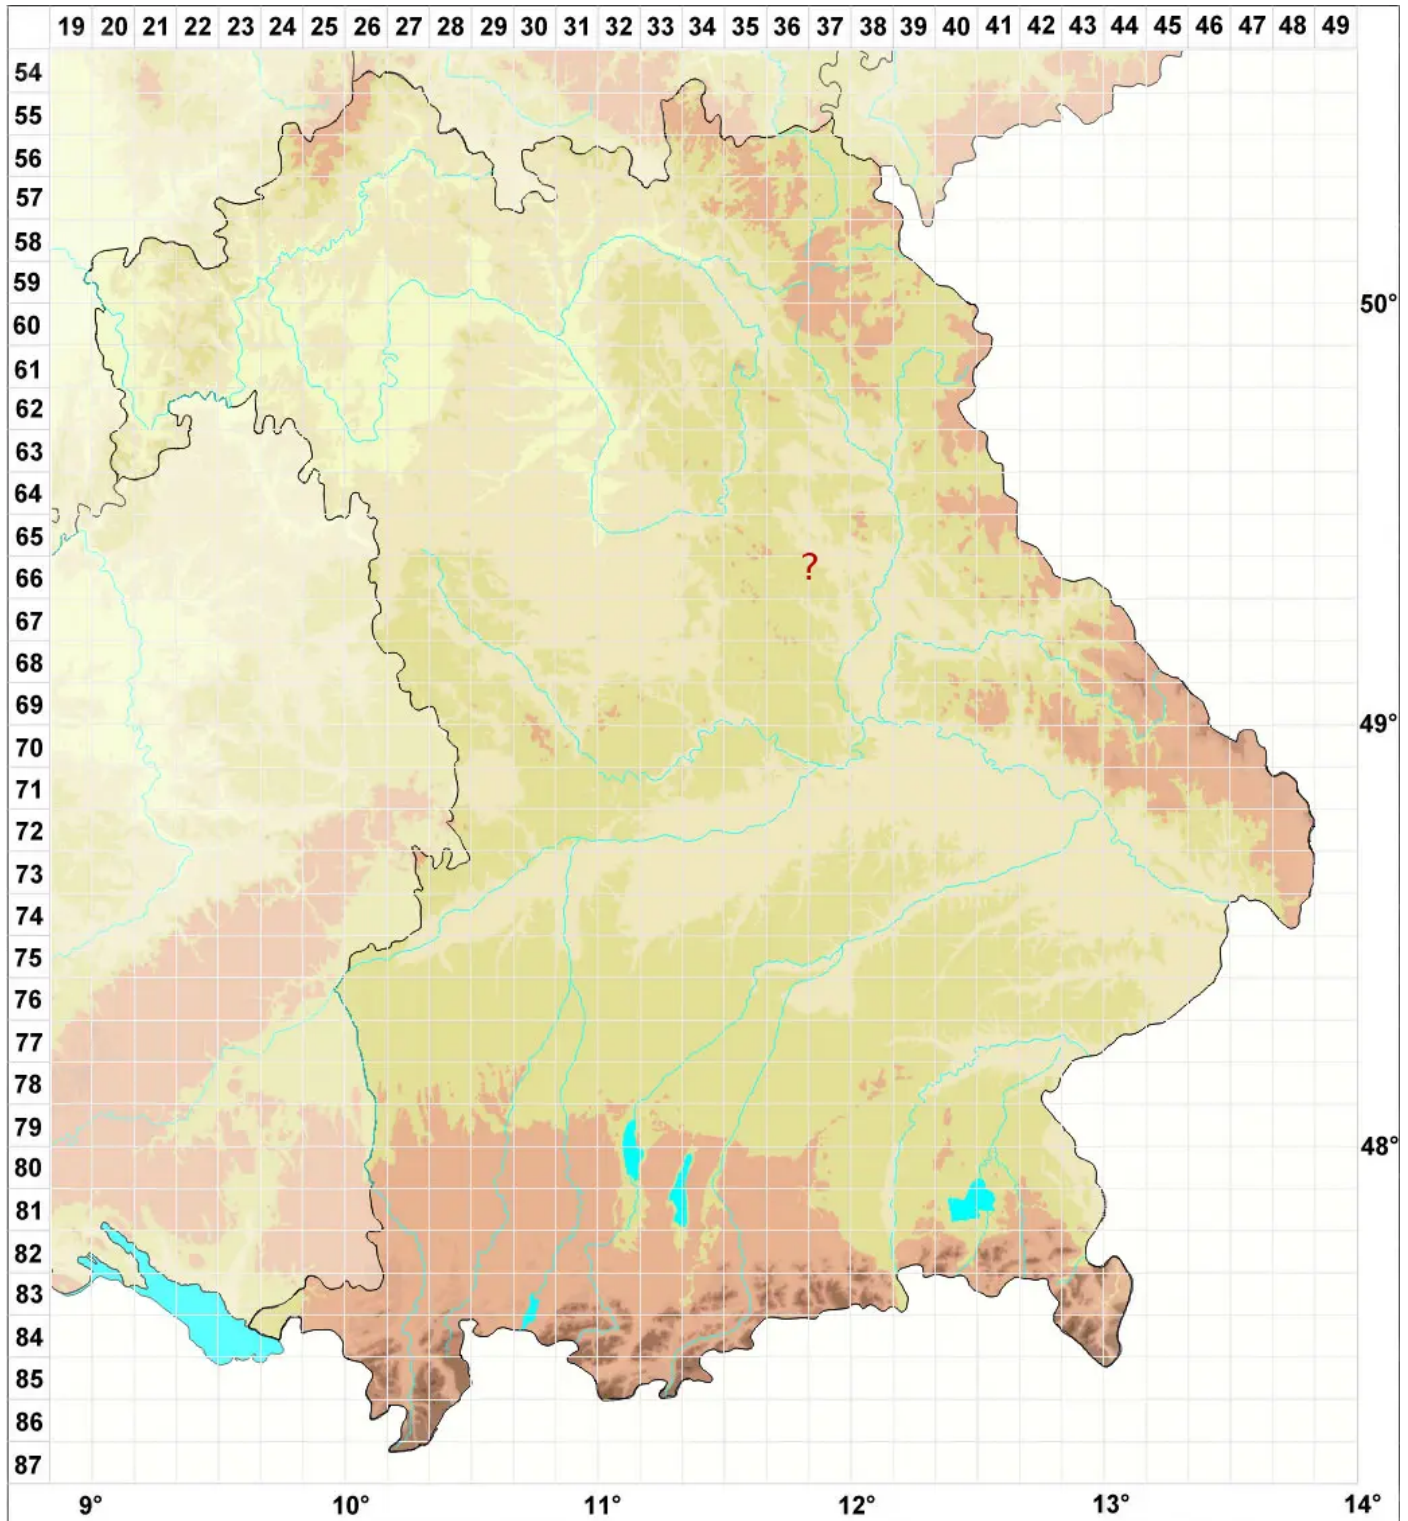

Protoblastenia lilacina Poelt & Vězda

Violette Kalksteinkruste

Legende:

- Symbole:**
- Ausgefülltes Symbol:
Zeitraum von 1980 bis heute (Aktuelle Angabe)
 - Leeres Symbol:
Zeitraum vor 1980 (Altangabe)
 - Quadrat: Herbarbeleg