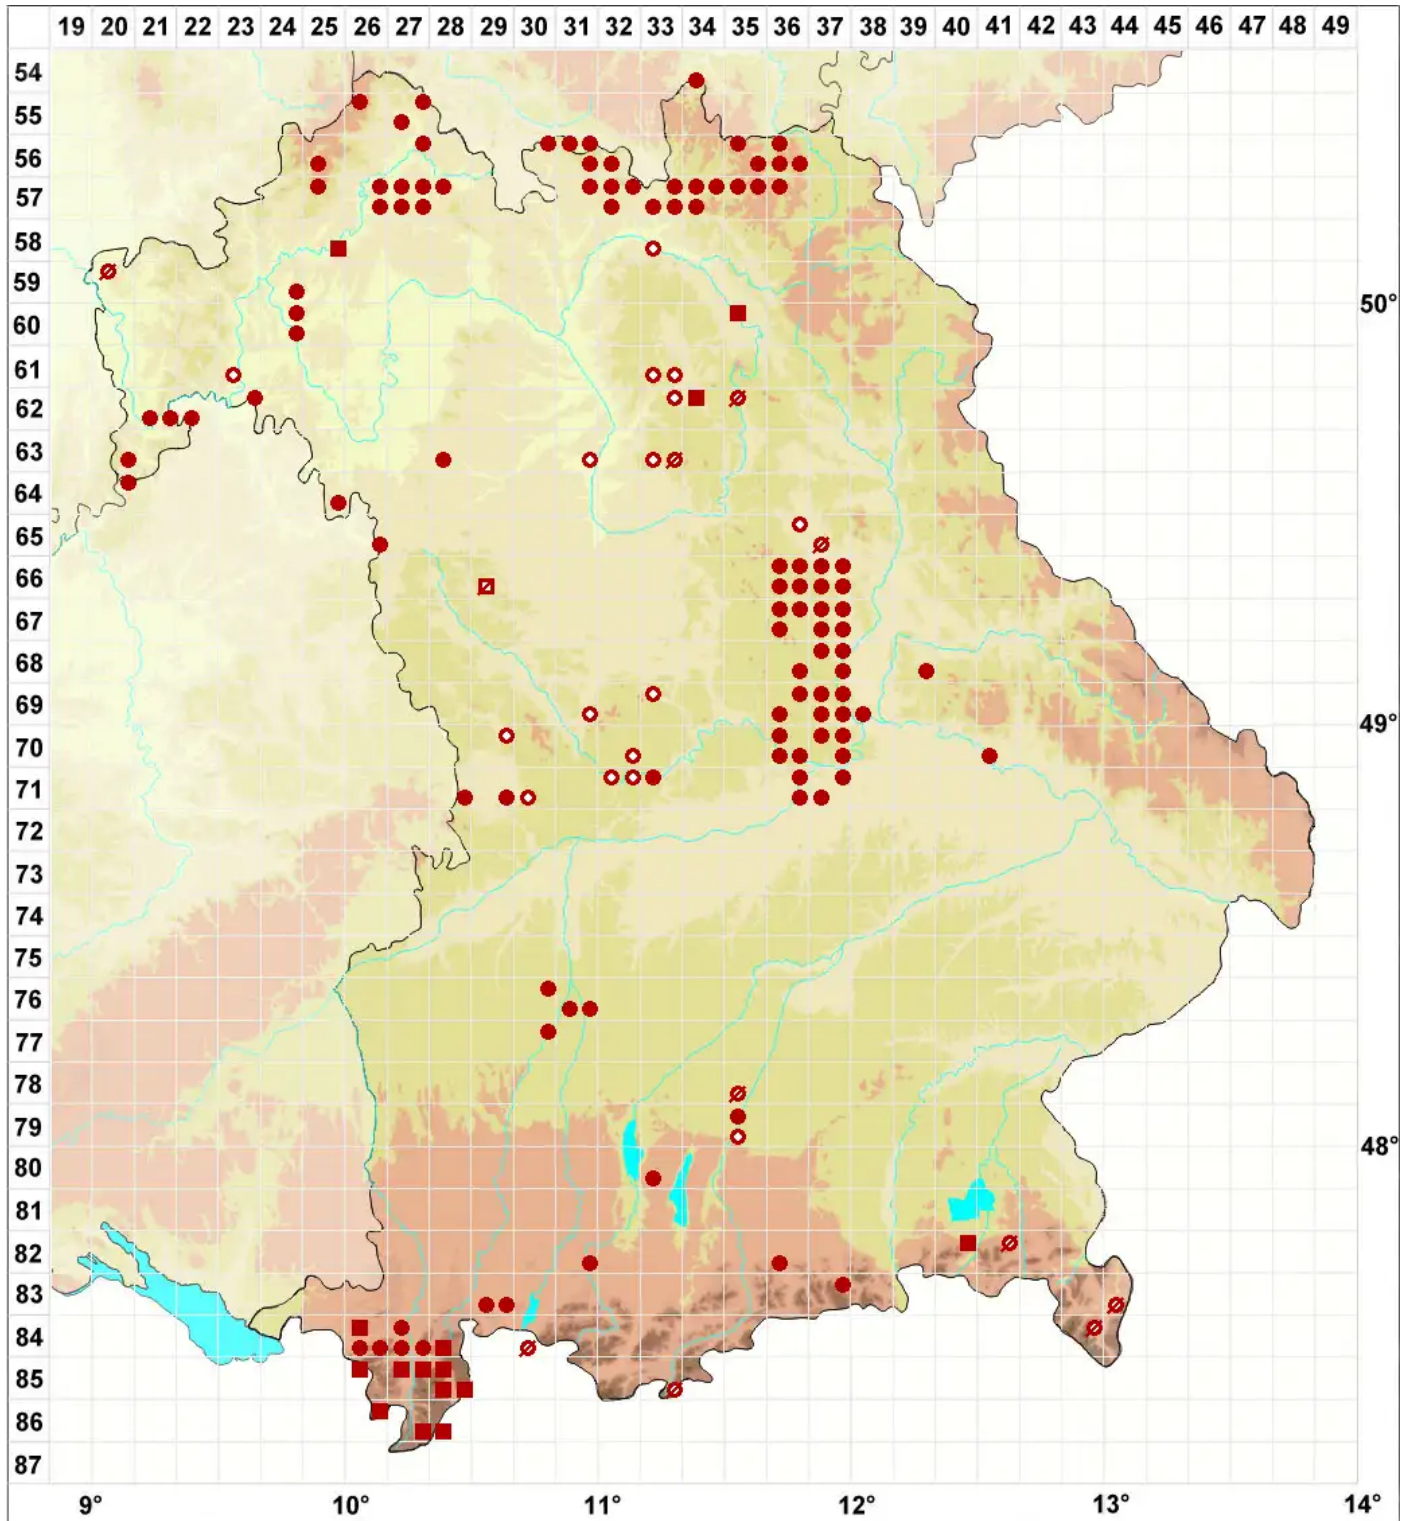

# Protoblastenia rupestris (Scop.) J. Steiner

Felsen-Kalksteinkruste

Legende:

**Symbole:**

Ausgefülltes Symbol:  
Zeitraum von 1980 bis heute (Aktuelle Angabe)

Leeres Symbol:  
Zeitraum vor 1980 (Altangabe)

Quadrat: Herbarbeleg