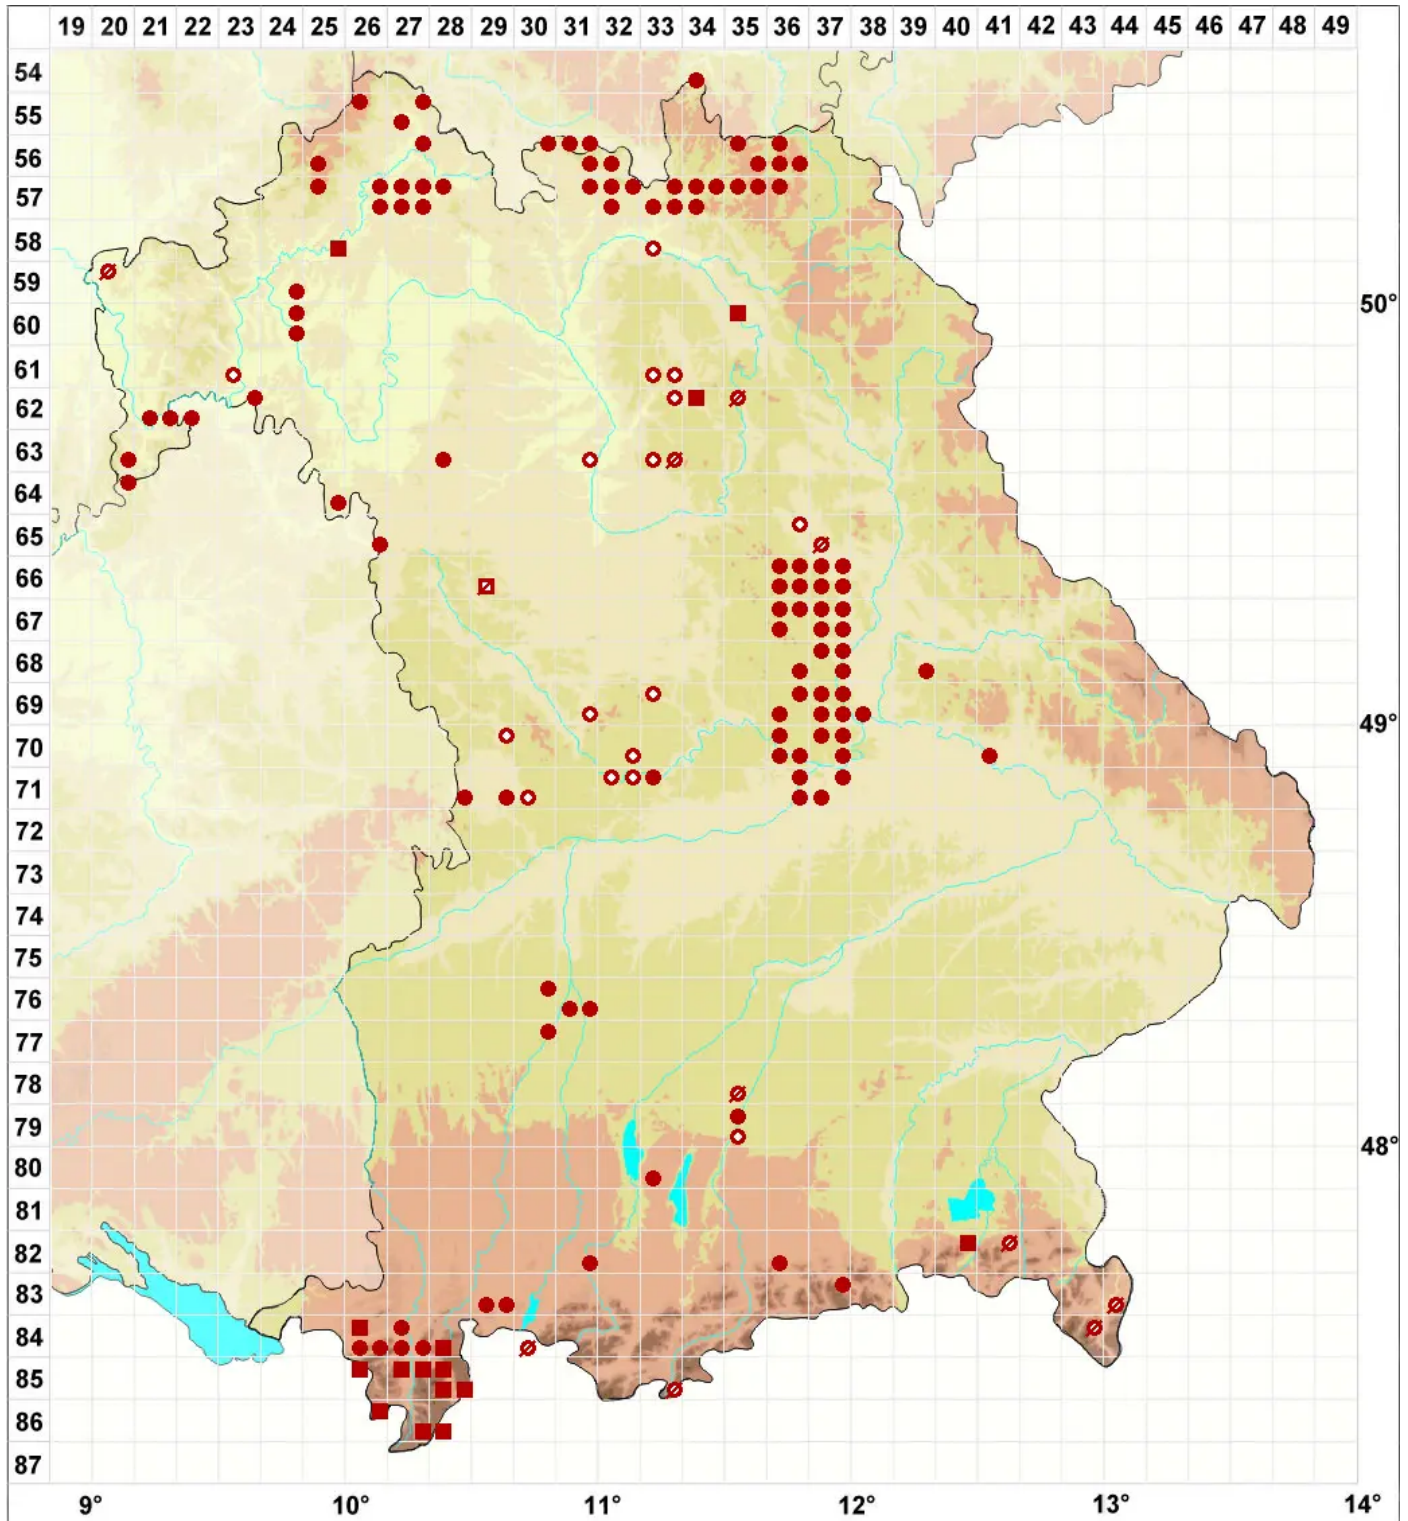

# Protoblastenia rupestris (Scop.) J. Steiner

Felsen-Kalksteinkruste

Legende:

- Symbole:**
- Ausgefülltes Symbol:  
Zeitraum von 1980 bis heute (Aktuelle Angabe)
  - Leeres Symbol:  
Zeitraum vor 1980 (Altangabe)
  - Quadrat: Herbarbeleg