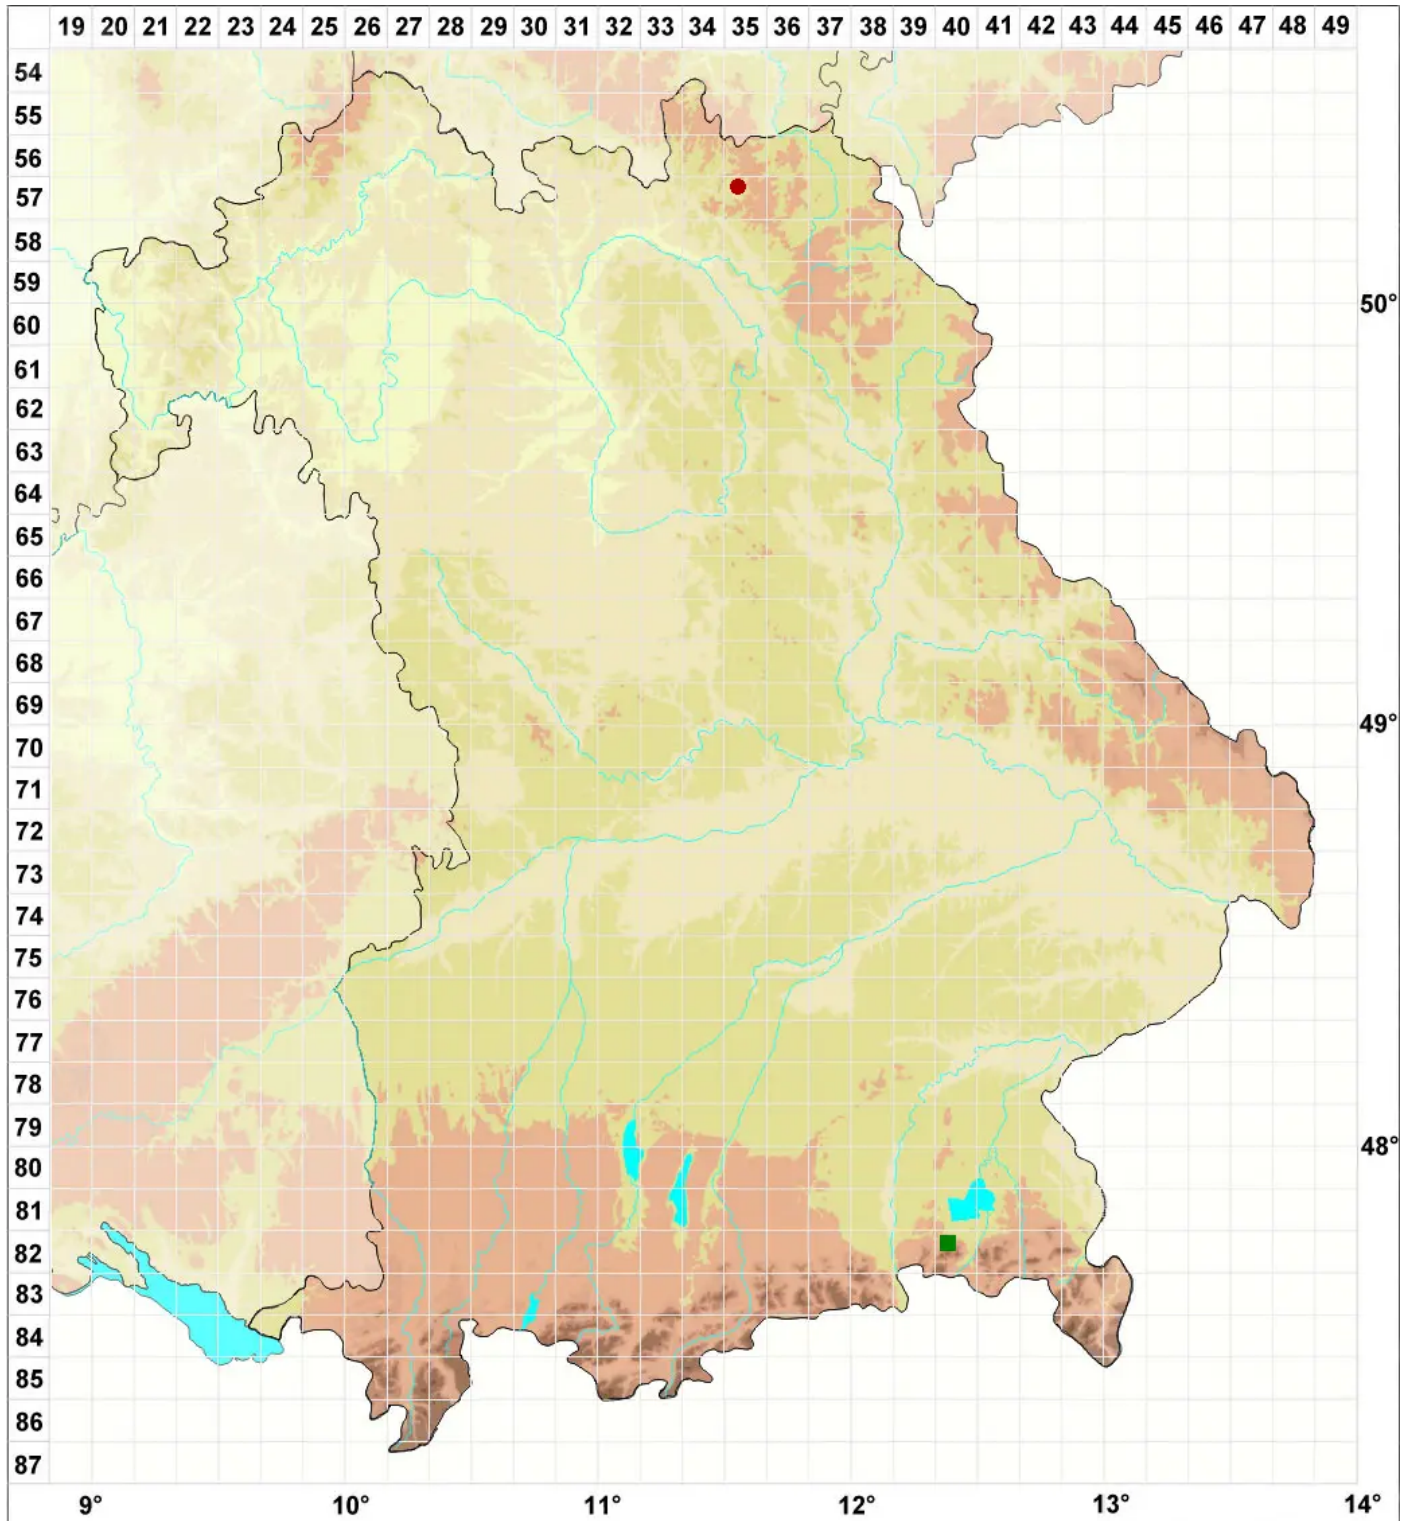

Protoblastenia szaferi J. Nowak

Randfrüchtige Kalksteinkruste

Legende:

- Symbole:**
- Ausgefülltes Symbol:
Zeitraum von 1980 bis heute (Aktuelle Angabe)
 - Leeres Symbol:
Zeitraum vor 1980 (Altangabe)
 - Quadrat: Herbarbeleg