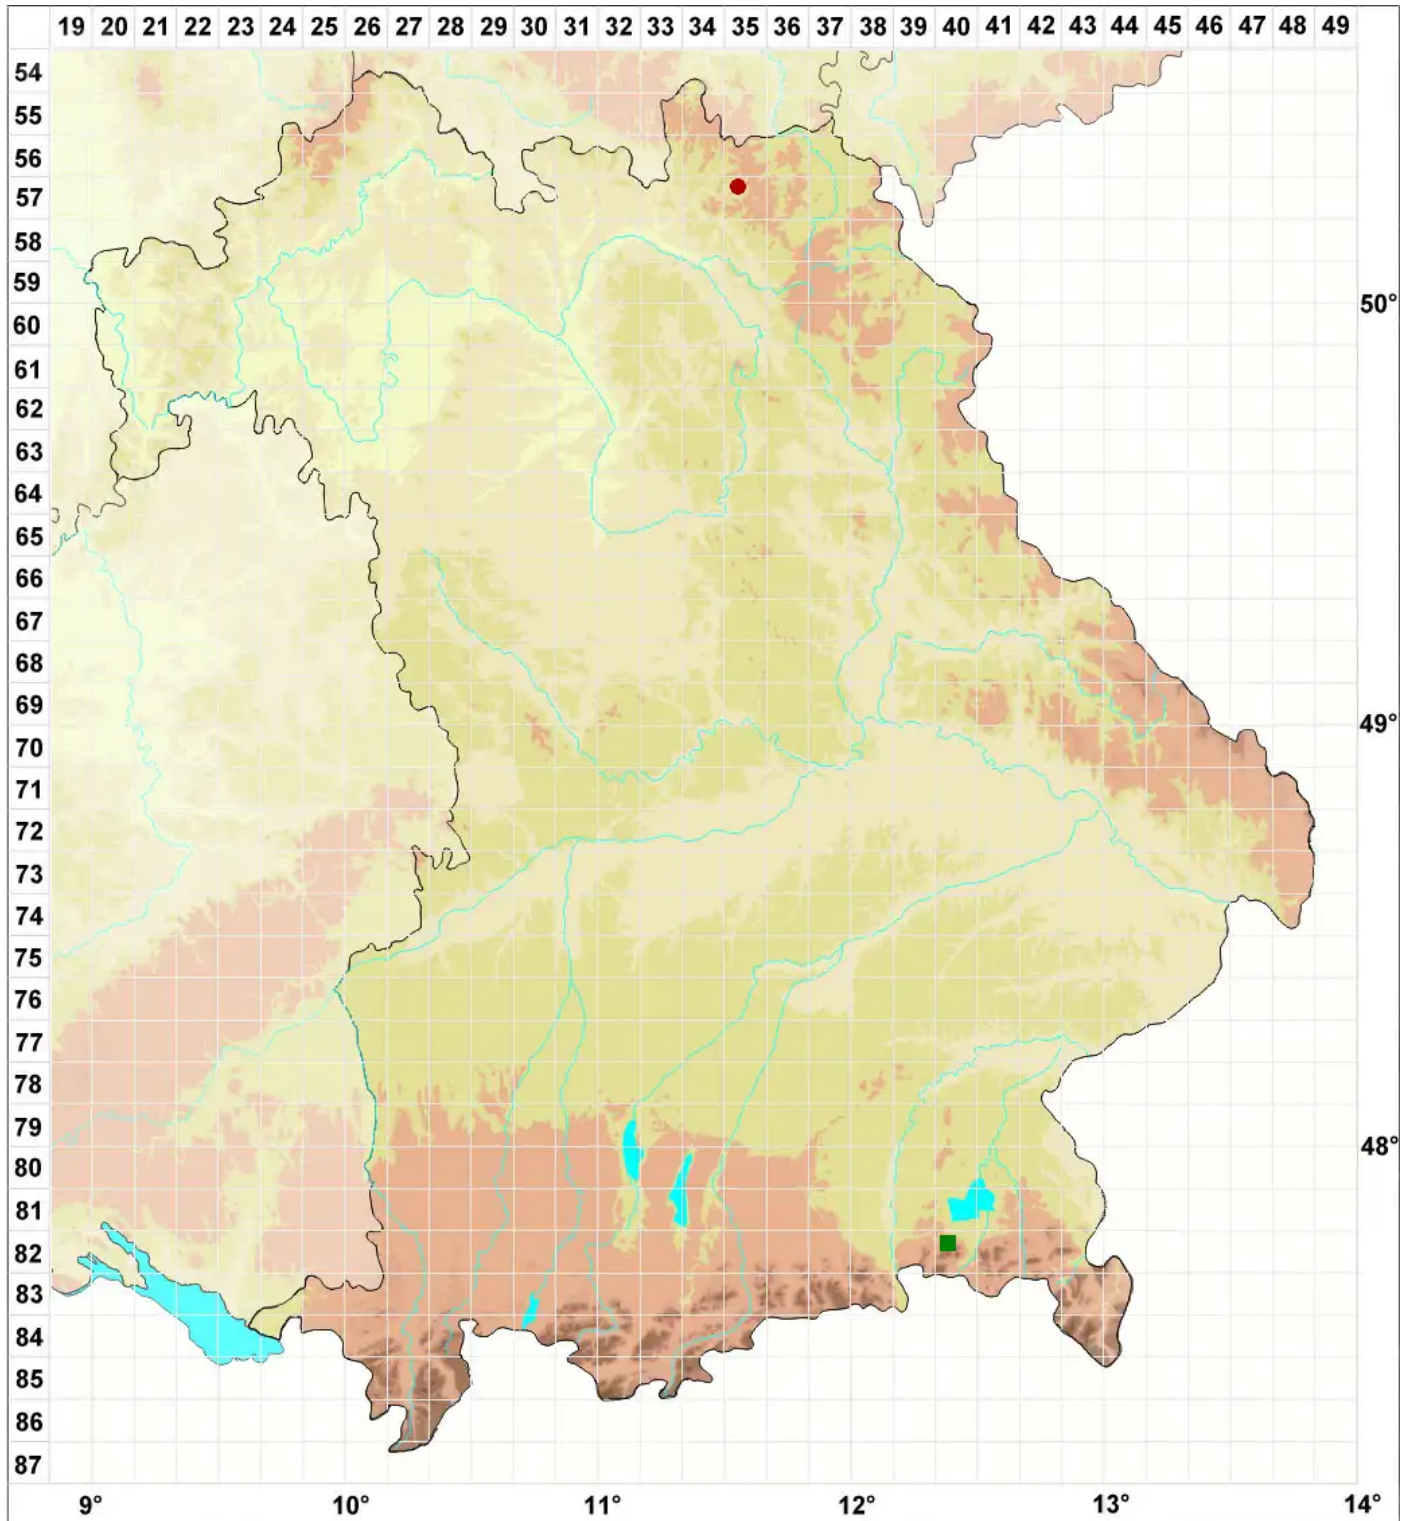

Protoblastenia szaferi J. Nowak

Randfrüchtige Kalksteinkruste

Legende:

Symbole:

Ausgefülltes Symbol:
Zeitraum von 1980 bis heute (Aktuelle Angabe)

Leeres Symbol:
Zeitraum vor 1980 (Altangabe)

Quadrat: Herbarbeleg