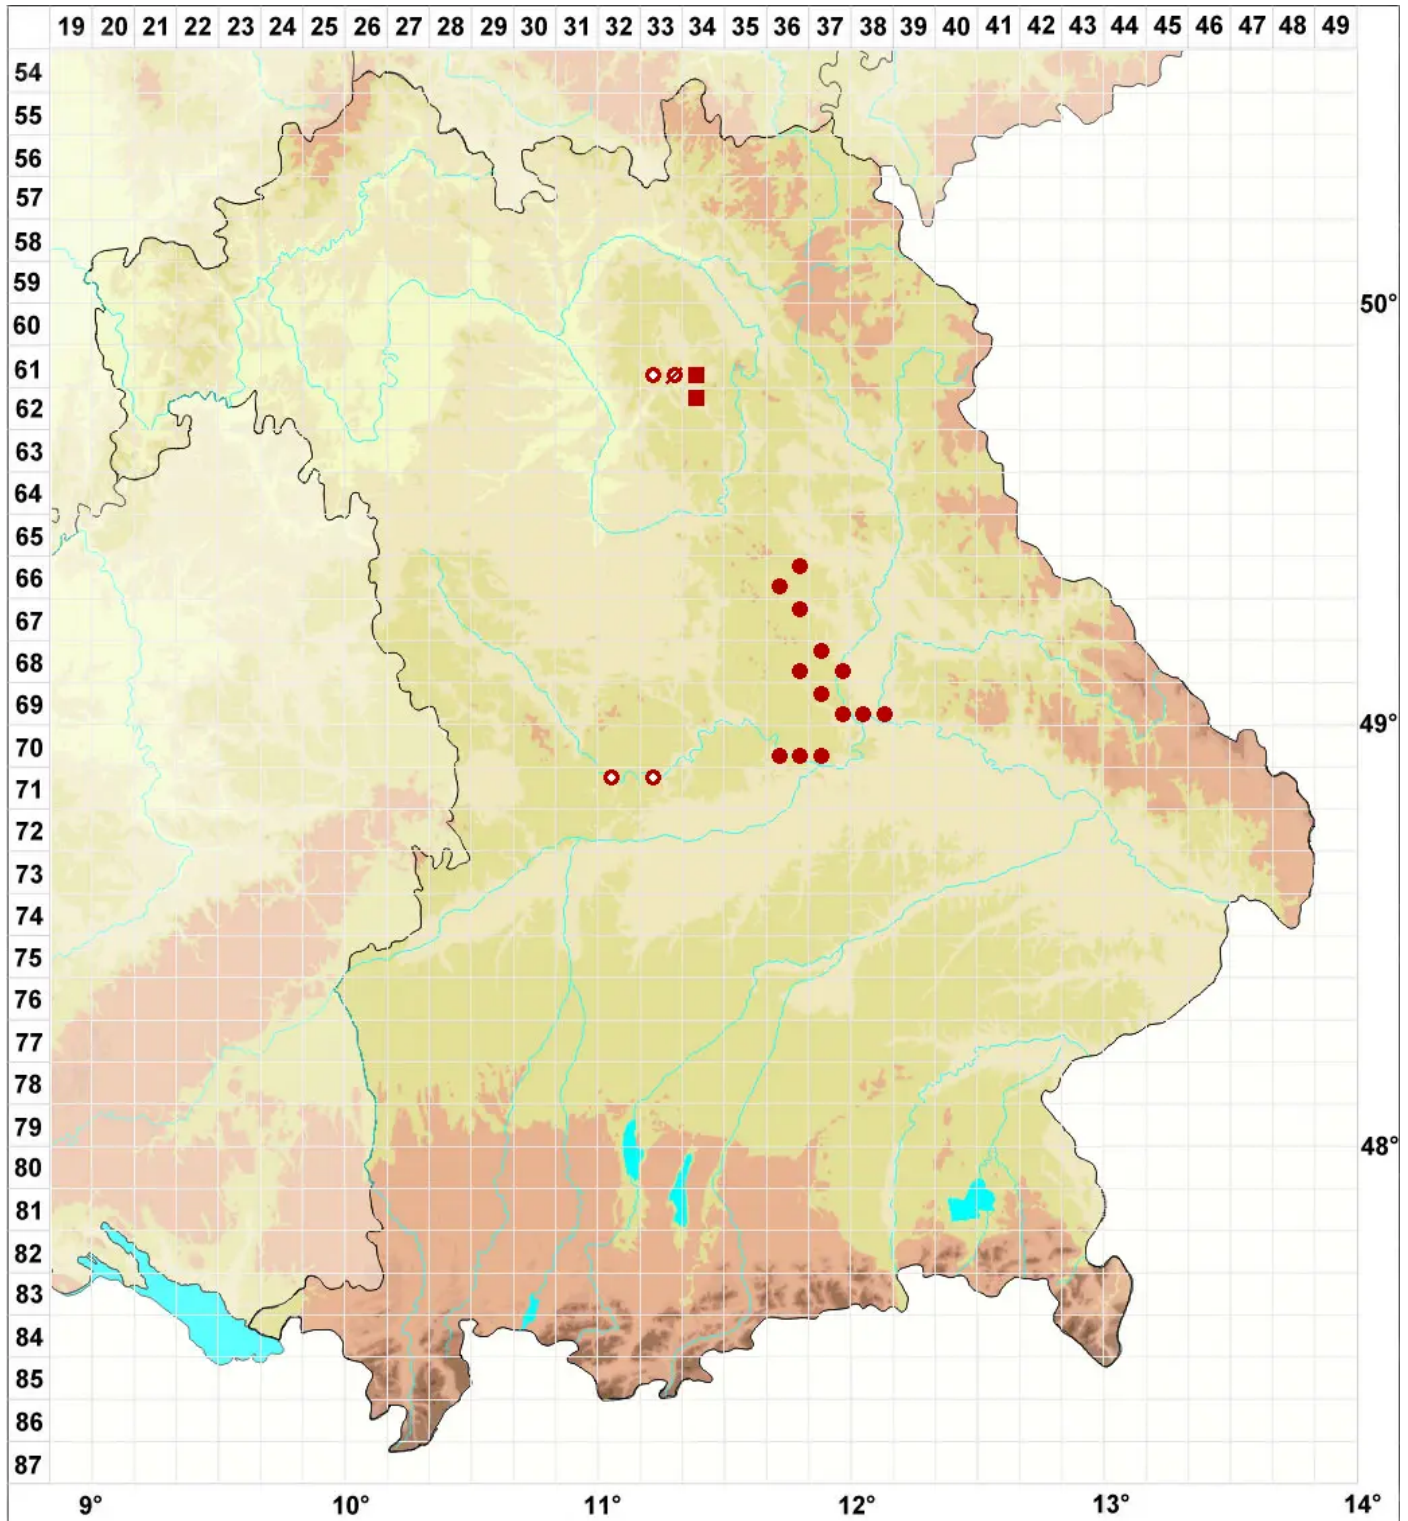

Psora testacea (Hoffm.) Ach.

Schuppiger Erdschorf

Legende:

Symbole:

Ausgefülltes Symbol:
Zeitraum von 1980 bis heute (Aktuelle Angabe)

Leeres Symbol:
Zeitraum vor 1980 (Altangabe)

Quadrat: Herbarbeleg