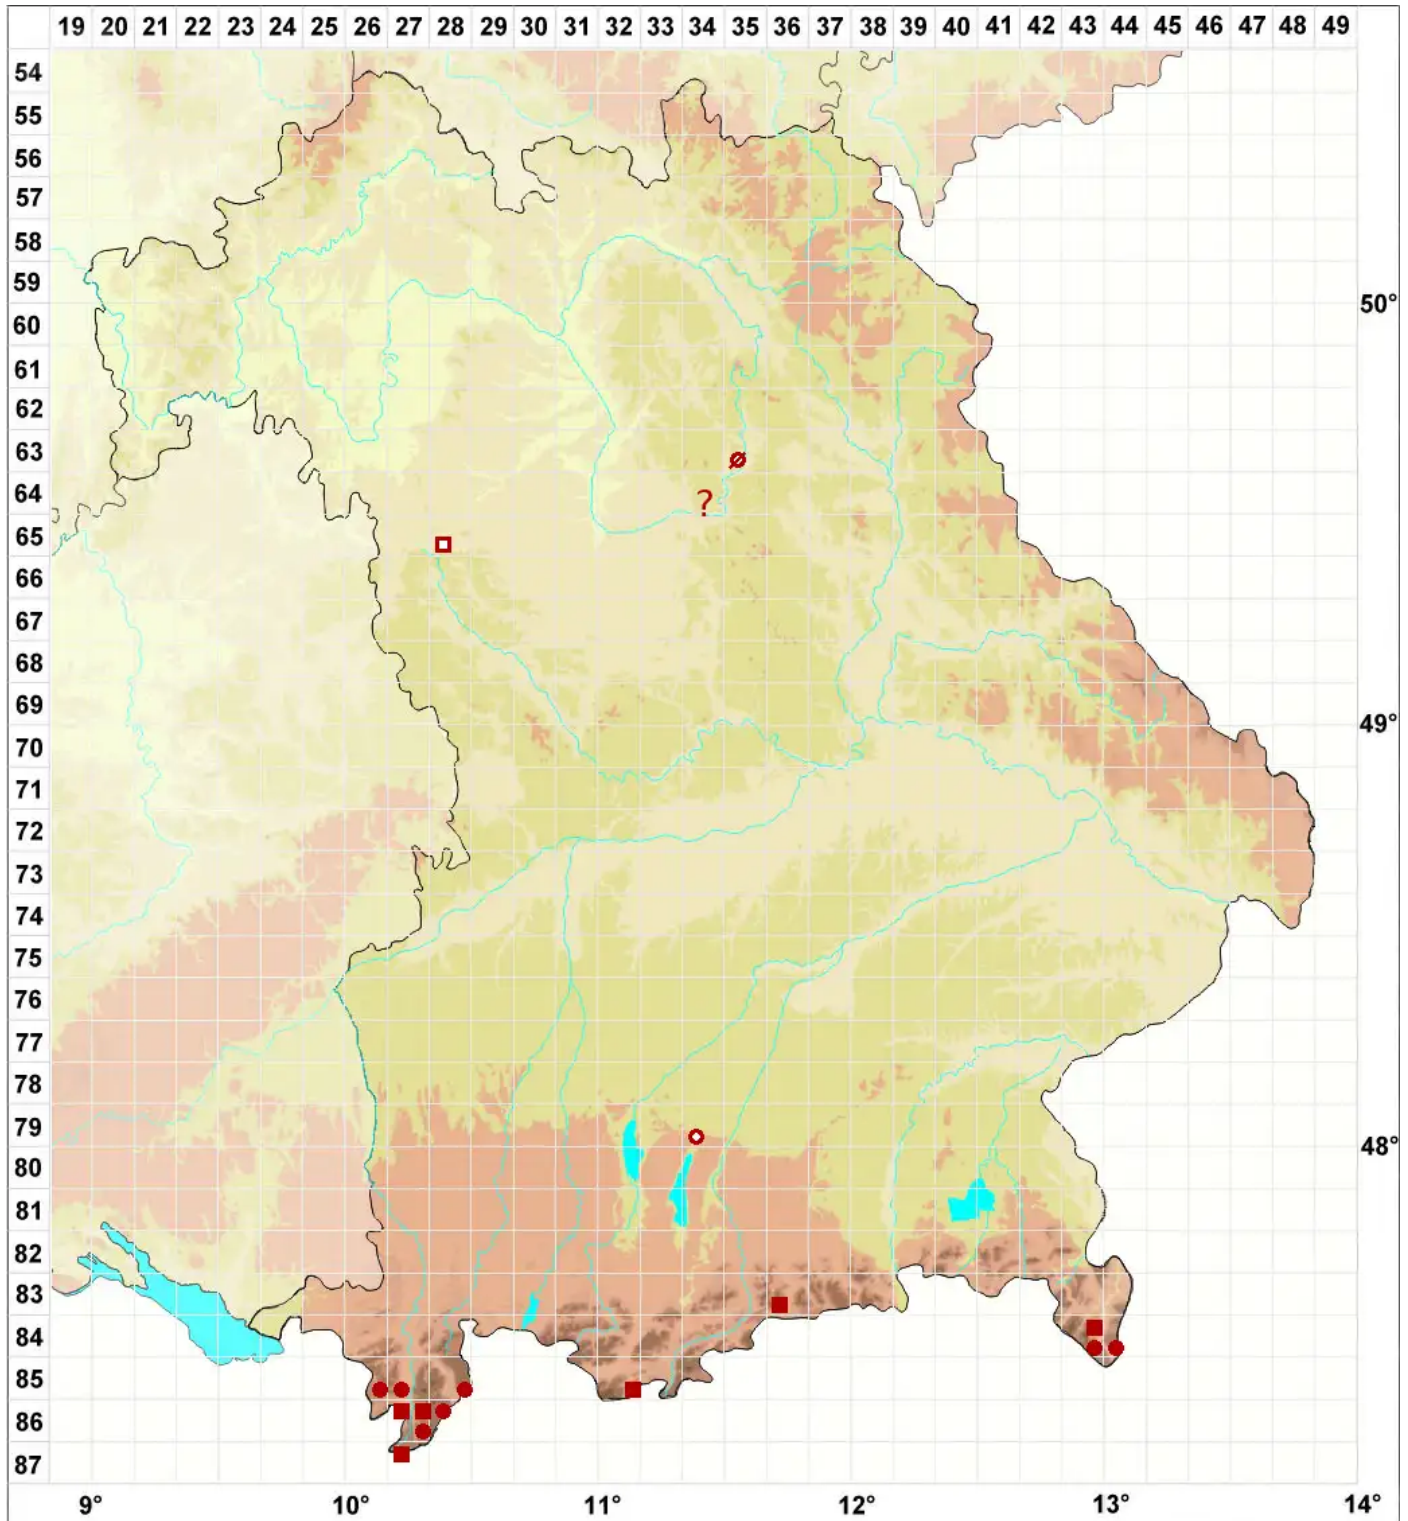

Protopannaria pezizoides (Weber) P. M. Jørg. & S. Ekman

Blualgen-Erdschüssel

Legende:

Symbole:

Ausgefülltes Symbol:
Zeitraum von 1980 bis heute (Aktuelle Angabe)

Leeres Symbol:
Zeitraum vor 1980 (Altangabe)

Quadrat: Herbarbeleg