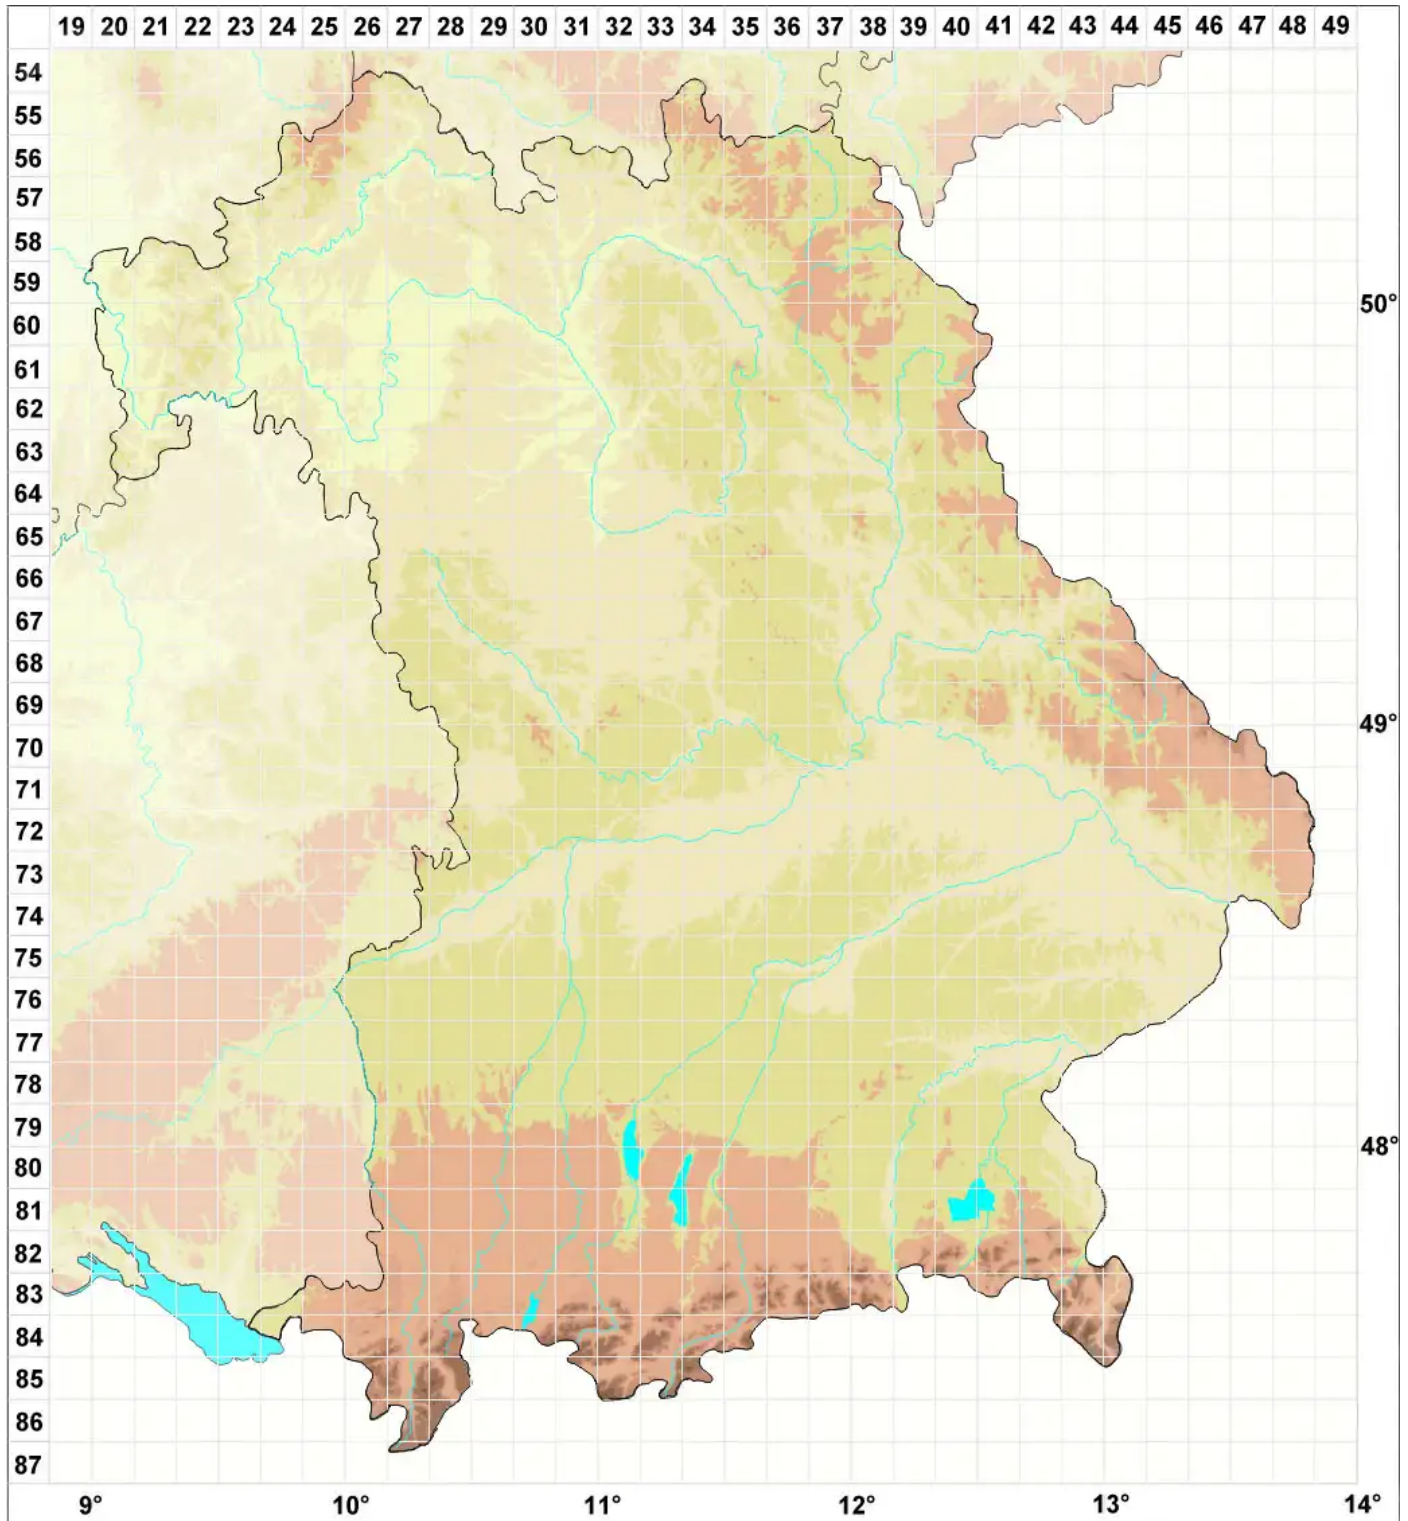

Protoparmelia M. Choisy

Urschüsselflechten

Legende:

- Symbole:**
Ausgefülltes Symbol:
Zeitraum von 1980 bis heute (Aktuelle Angabe)
Leeres Symbol:
Zeitraum vor 1980 (Altangabe)
Quadrat: Herbarbeleg