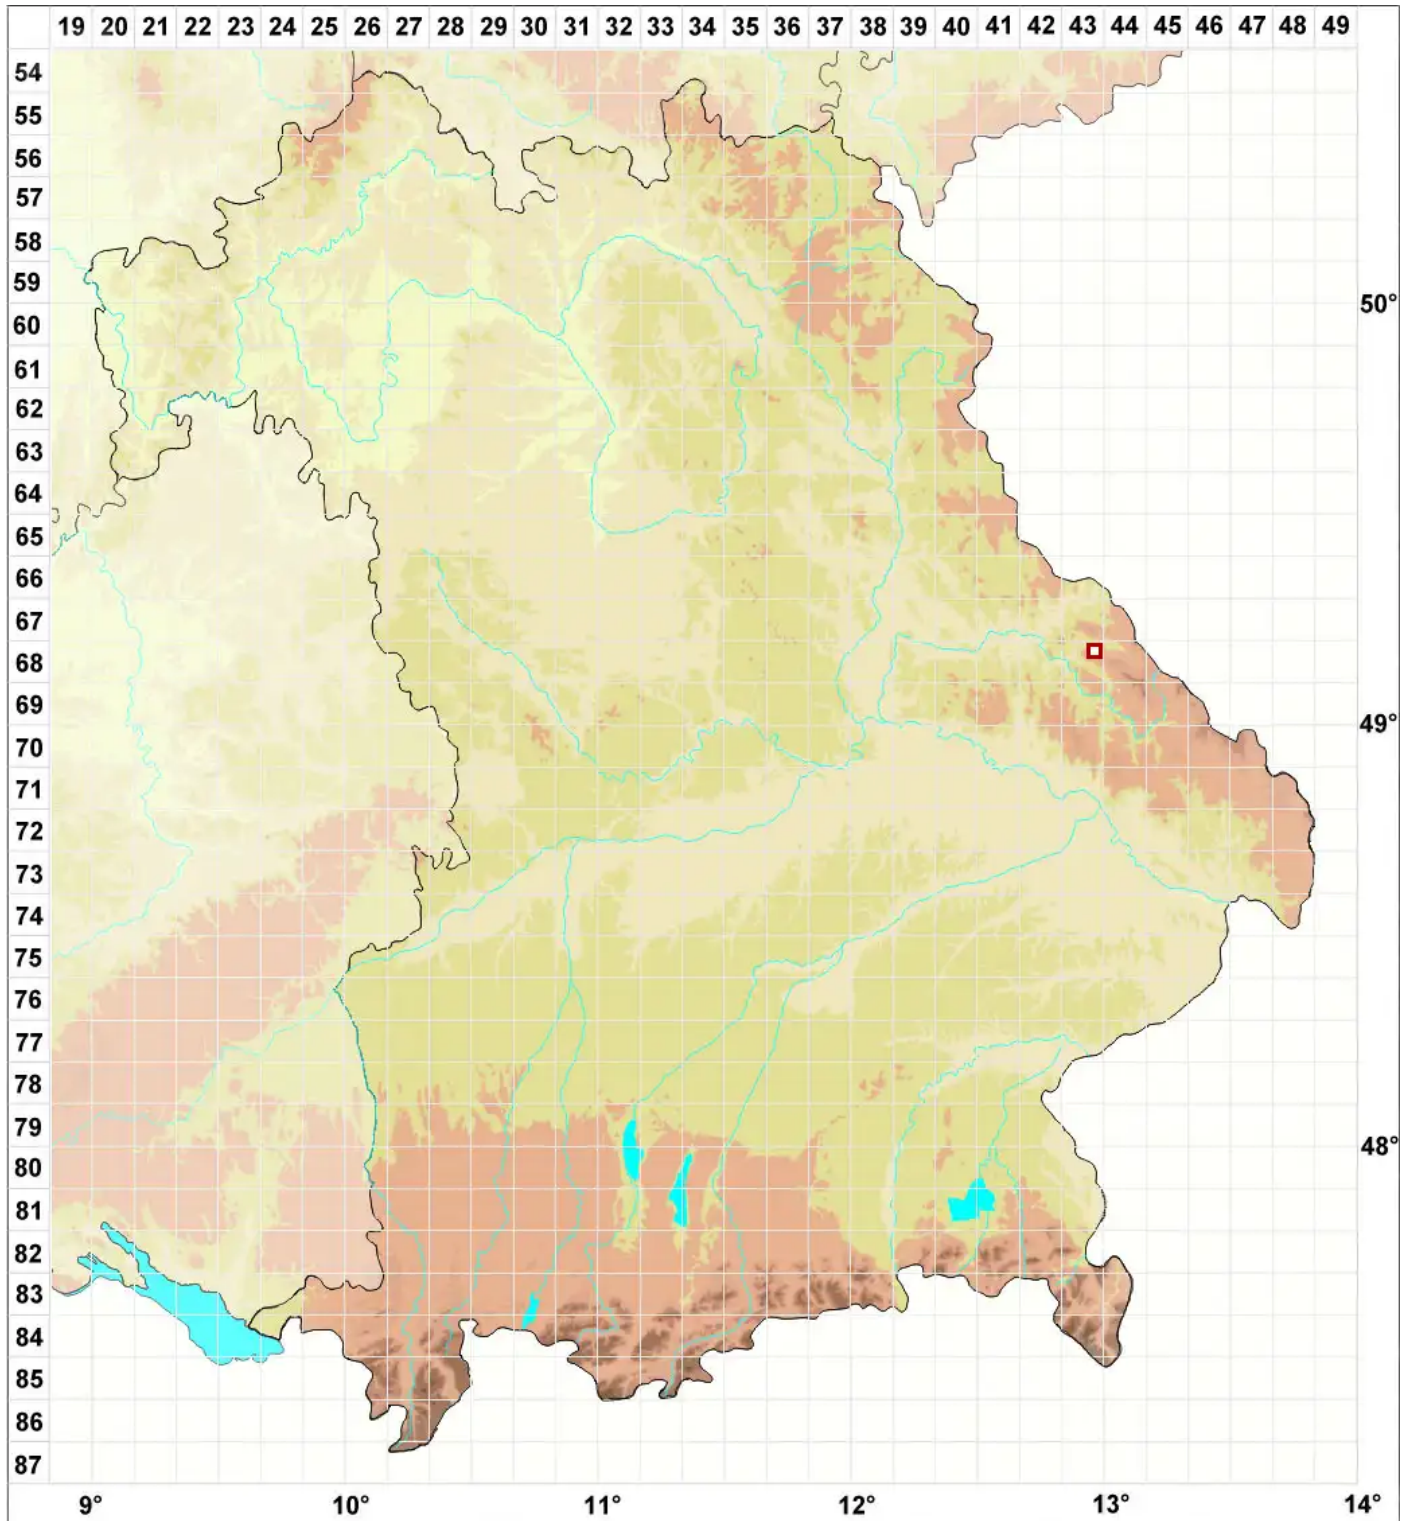

Protoparmelia nephaea (Sommerf.) R. Sant.

Schildförmige Urschüsselflechte

Legende:

Symbole:

Ausgefülltes Symbol:
Zeitraum von 1980 bis heute (Aktuelle Angabe)

Leeres Symbol:
Zeitraum vor 1980 (Altangabe)

Quadrat: Herbarbeleg