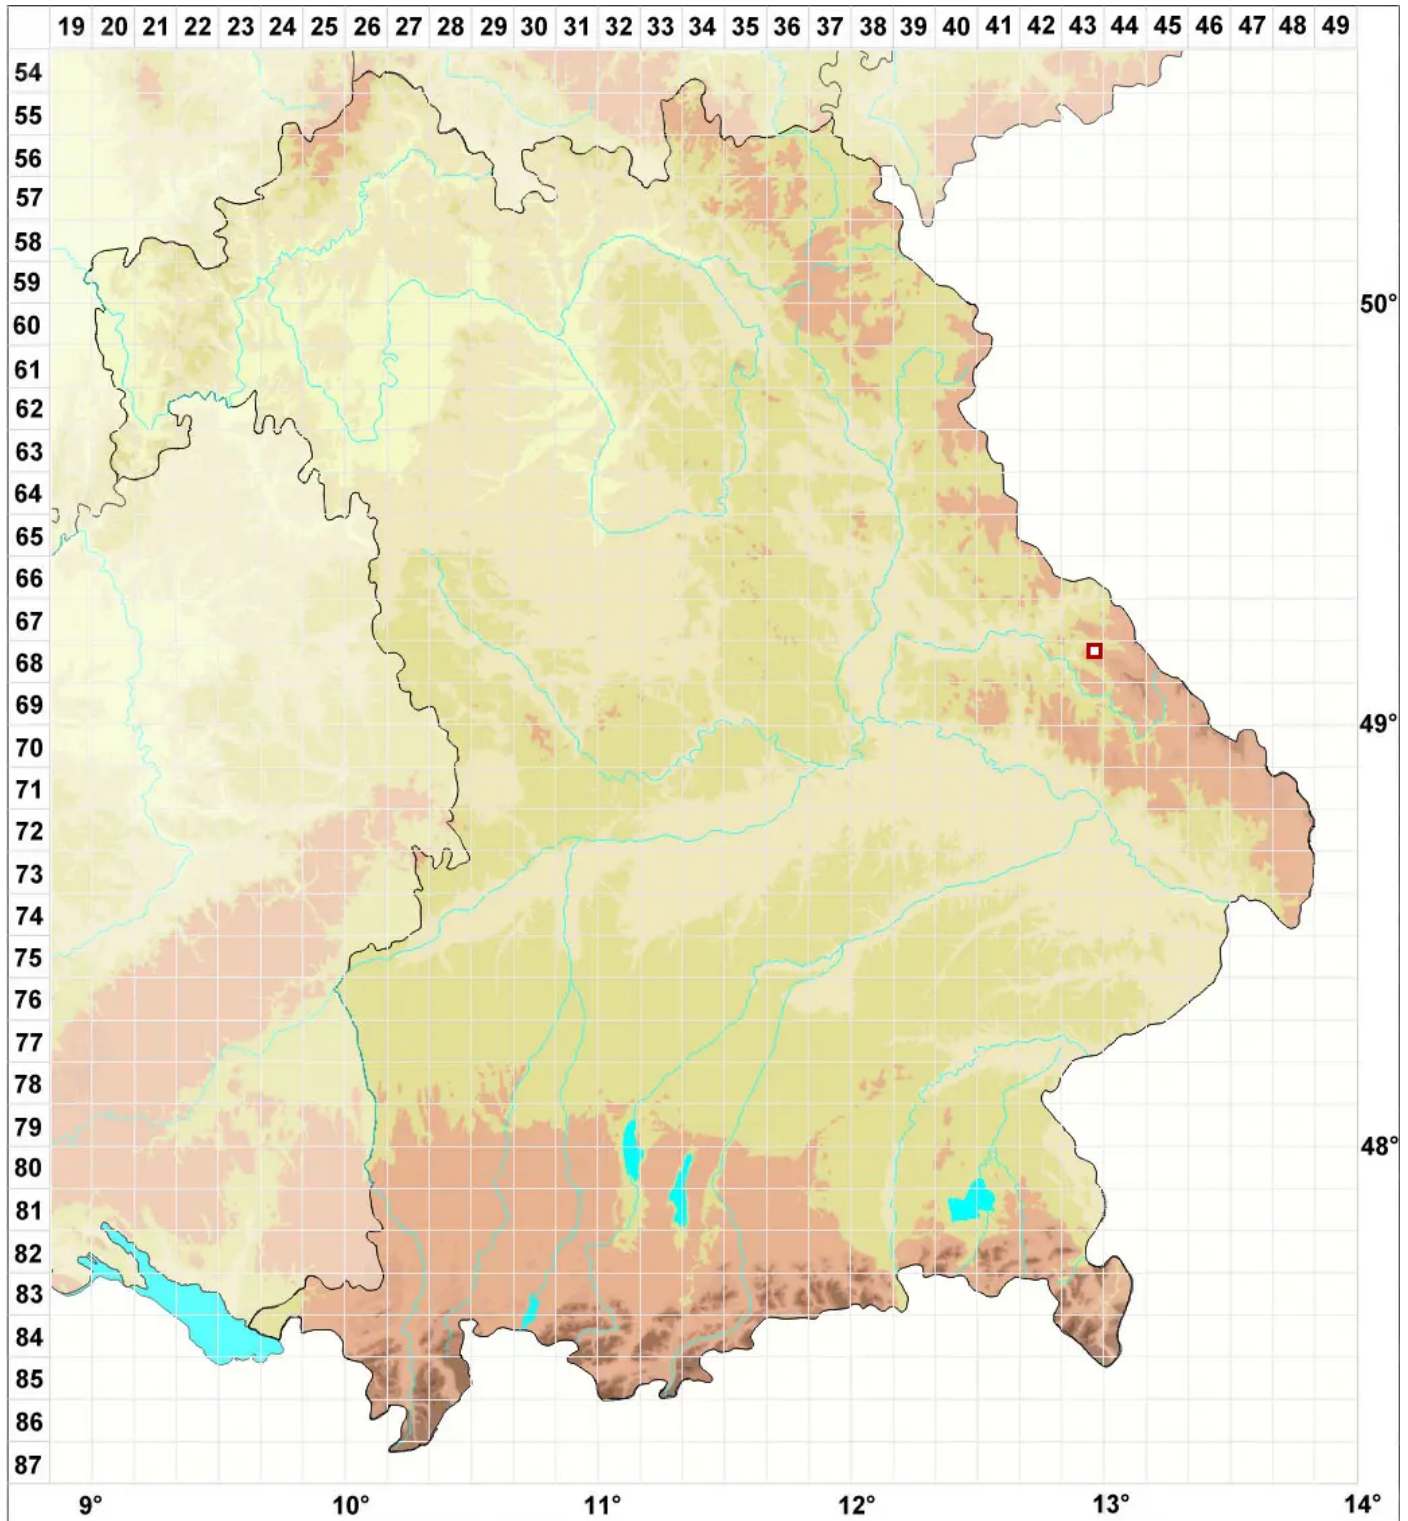

Protoparmelia nephaea (Sommerf.) R. Sant.

Schildförmige Urschüsselflechte

Legende:

Symbole:

Ausgefülltes Symbol:
Zeitraum von 1980 bis heute (Aktuelle Angabe)

Leeres Symbol:
Zeitraum vor 1980 (Altangabe)

Quadrat: Herbarbeleg