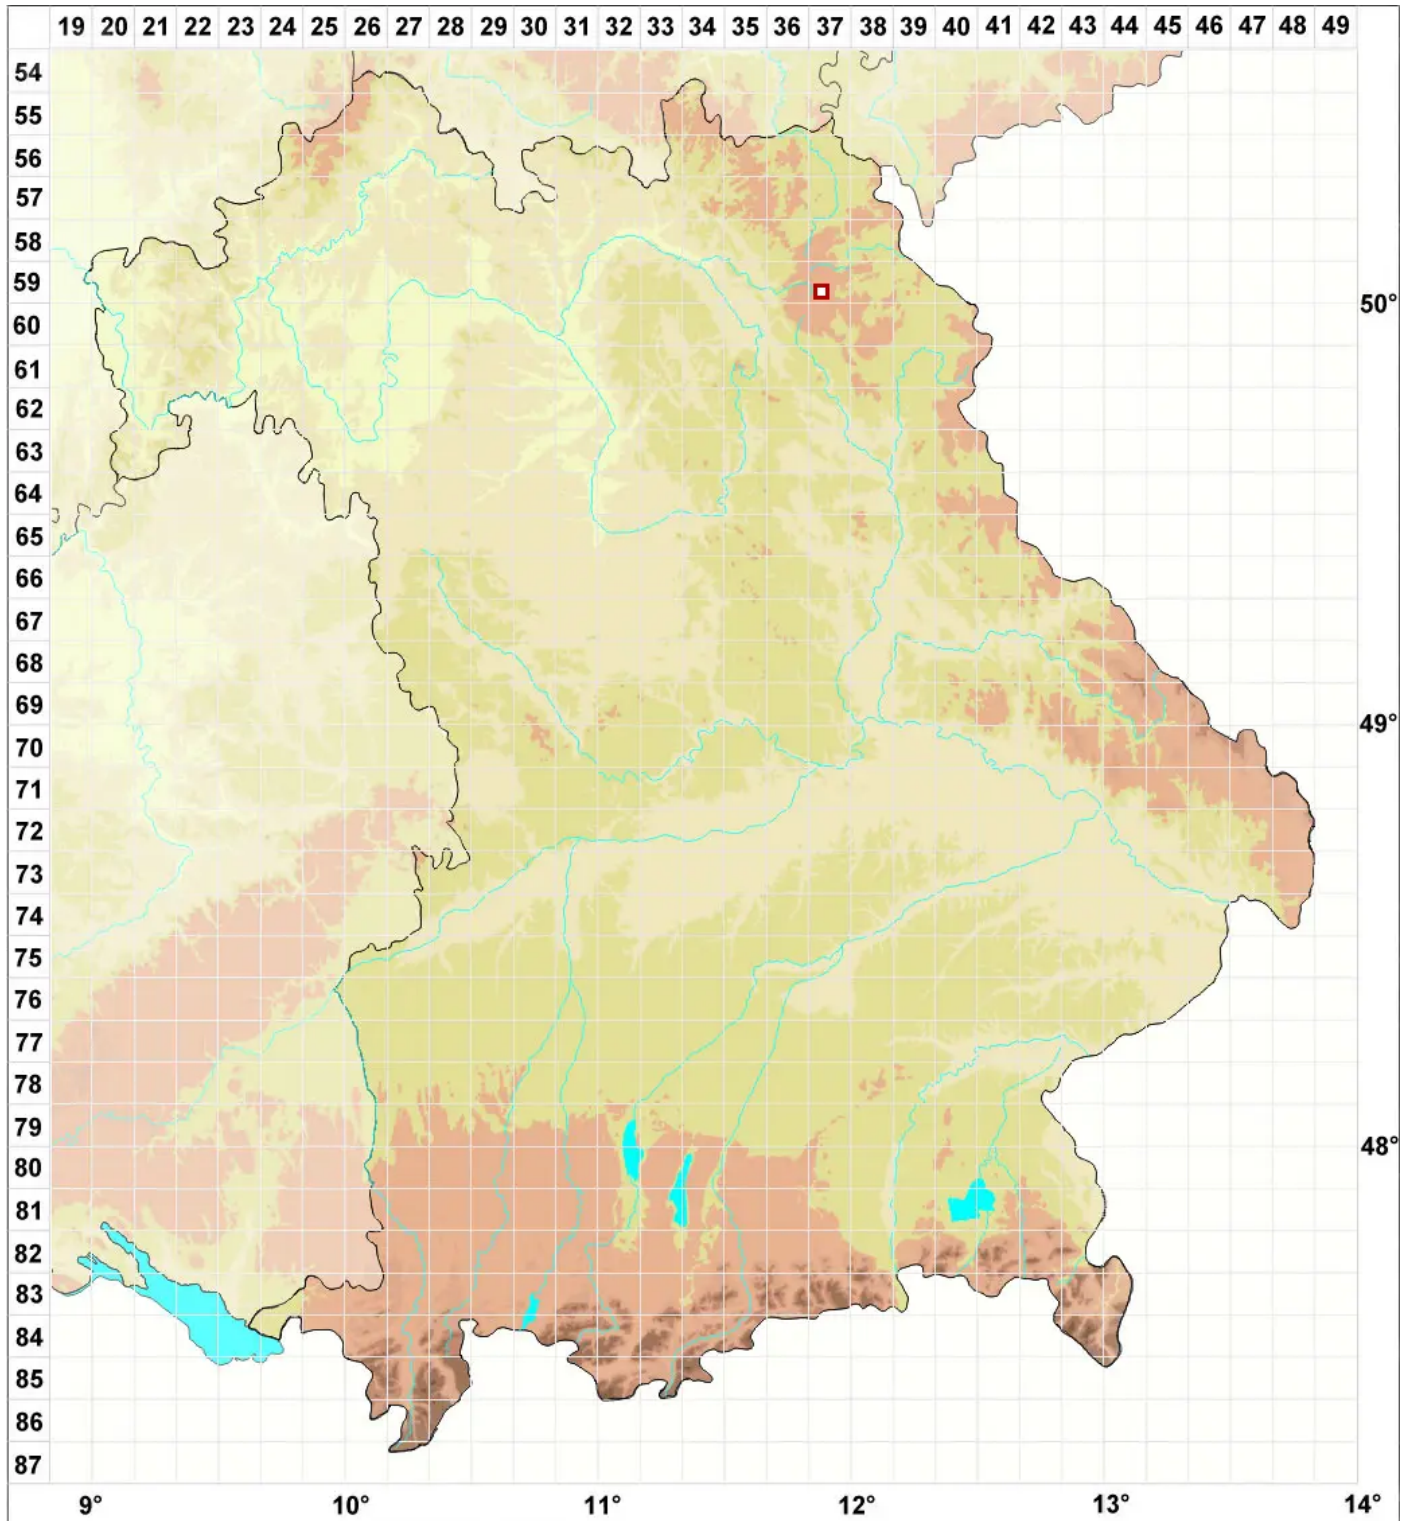

Protoparmelia memnonia Hafellner & Türk

Runzelige Urschüsselflechte

Legende:

Symbole:

Ausgefülltes Symbol:
Zeitraum von 1980 bis heute (Aktuelle Angabe)

Leeres Symbol:
Zeitraum vor 1980 (Altangabe)

Quadrat: Herbarbeleg