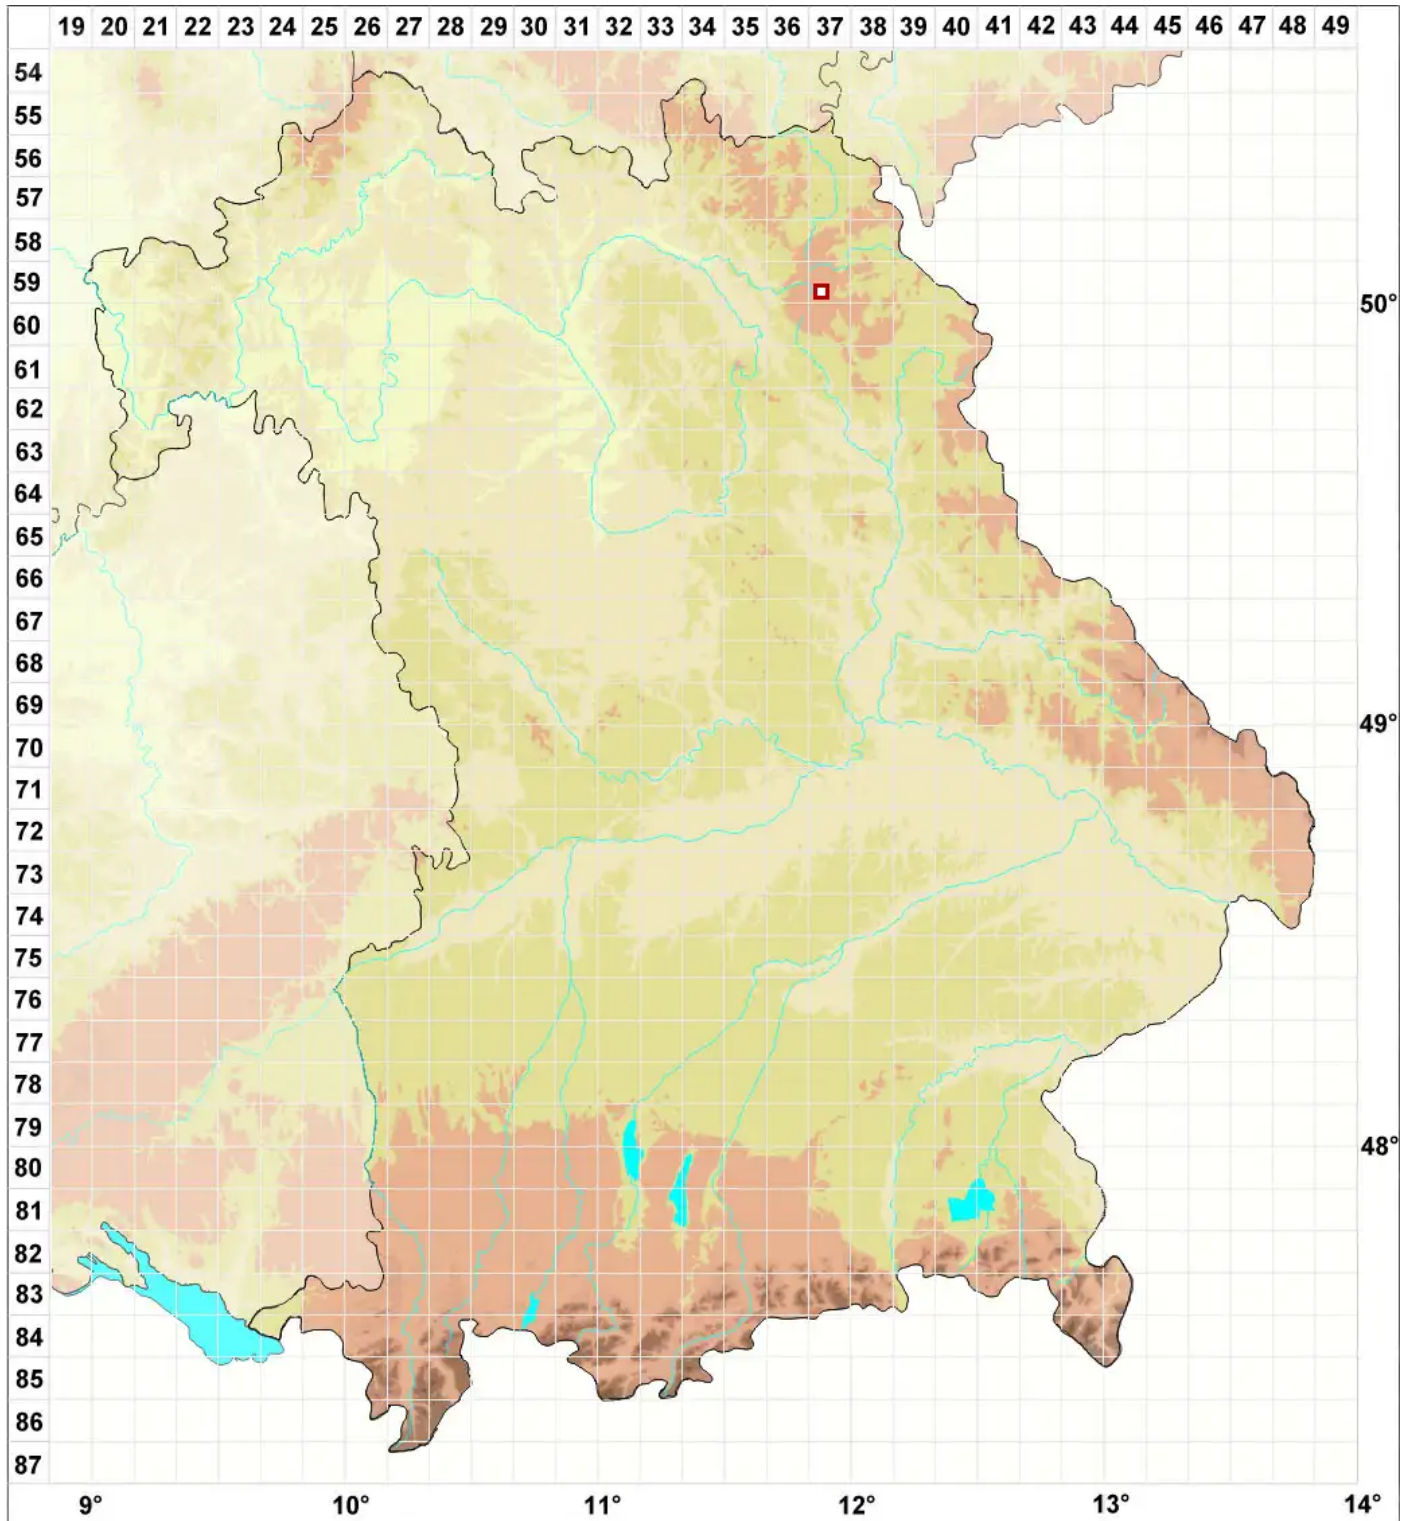

Protoparmelia memnonia Hafellner & Türk

Runzelige Urschüsselflechte

Legende:

Symbole:

Ausgefülltes Symbol:
Zeitraum von 1980 bis heute (Aktuelle Angabe)

Leeres Symbol:
Zeitraum vor 1980 (Altangabe)

Quadrat: Herbarbeleg