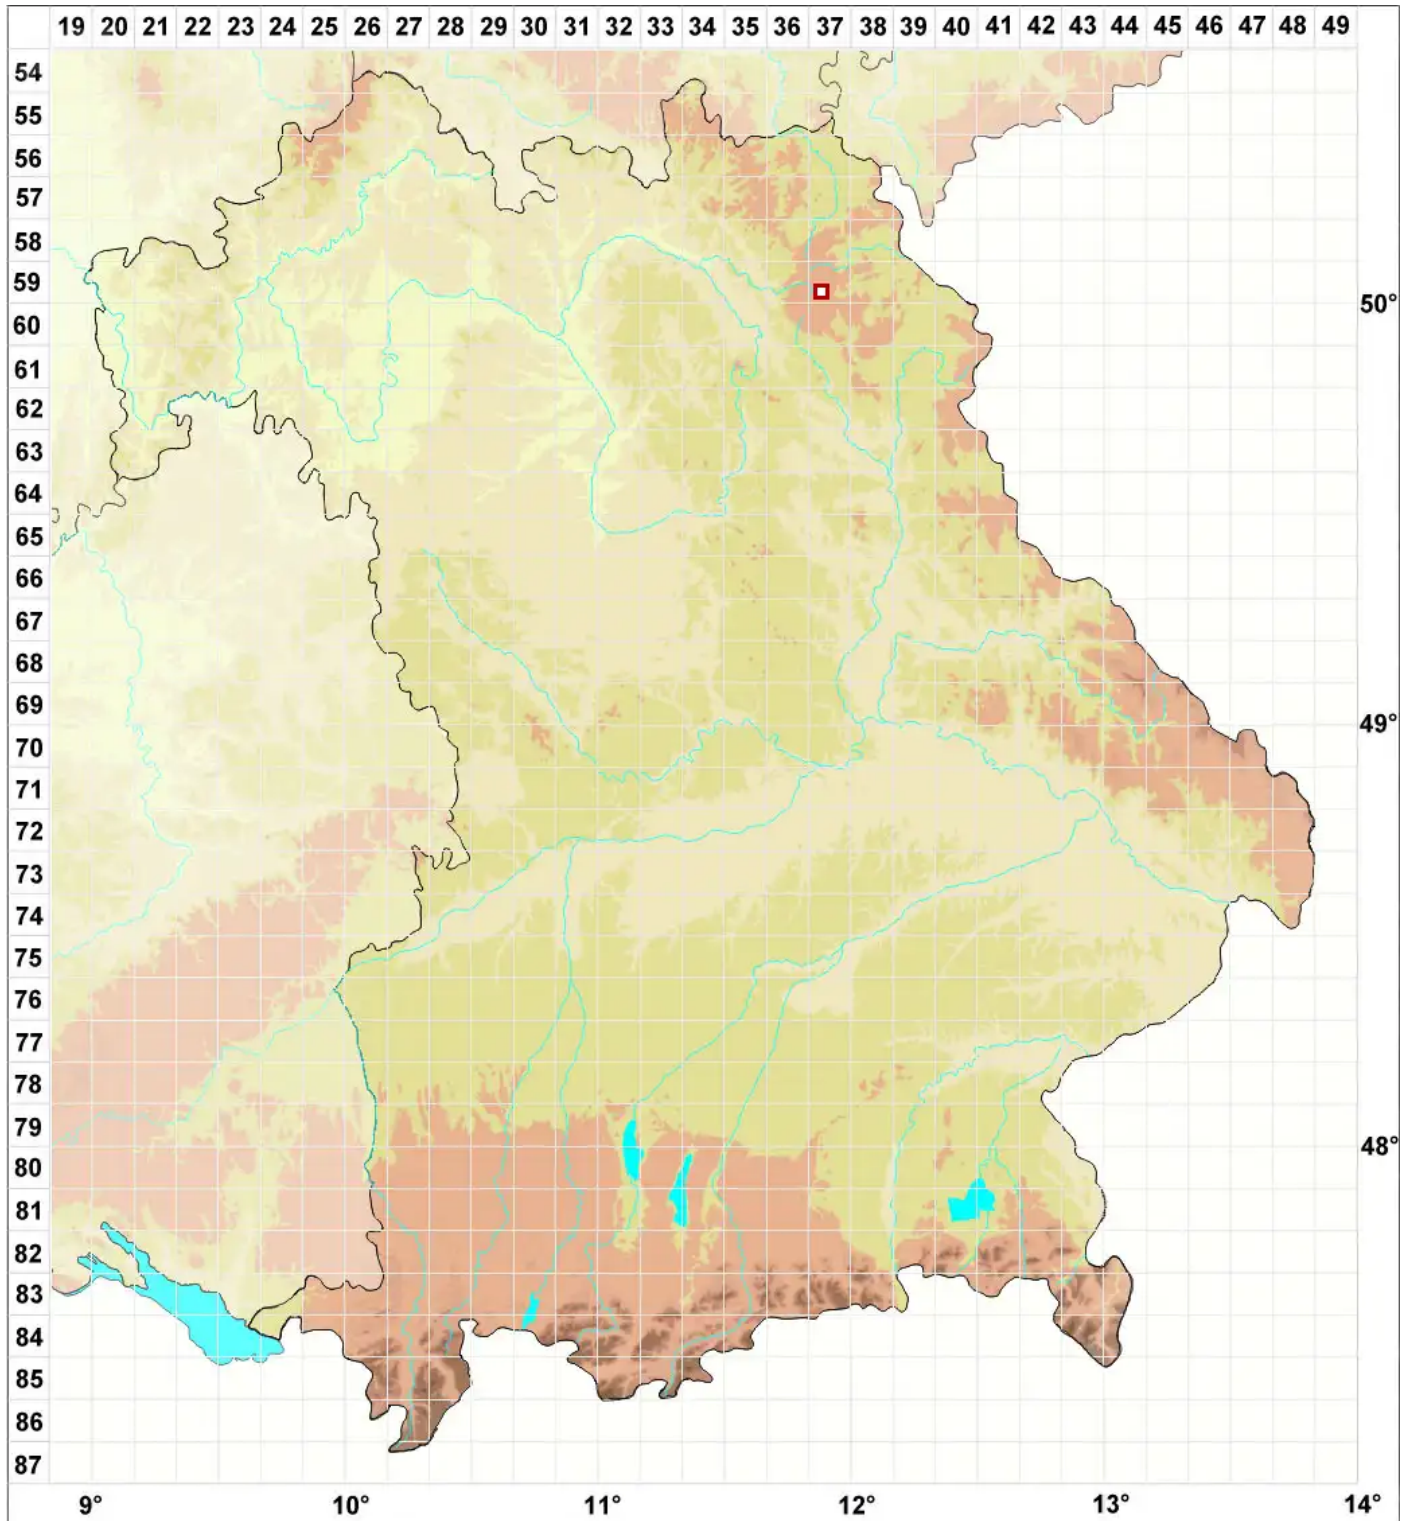

# Protoparmelia memnonia Hafellner & Türk

## Runzelige Urschüsselflechte

Legende:

**Symbole:**

Ausgefülltes Symbol:  
Zeitraum von 1980 bis heute (Aktuelle Angabe)

Leeres Symbol:  
Zeitraum vor 1980 (Altangabe)

Quadrat: Herbarbeleg