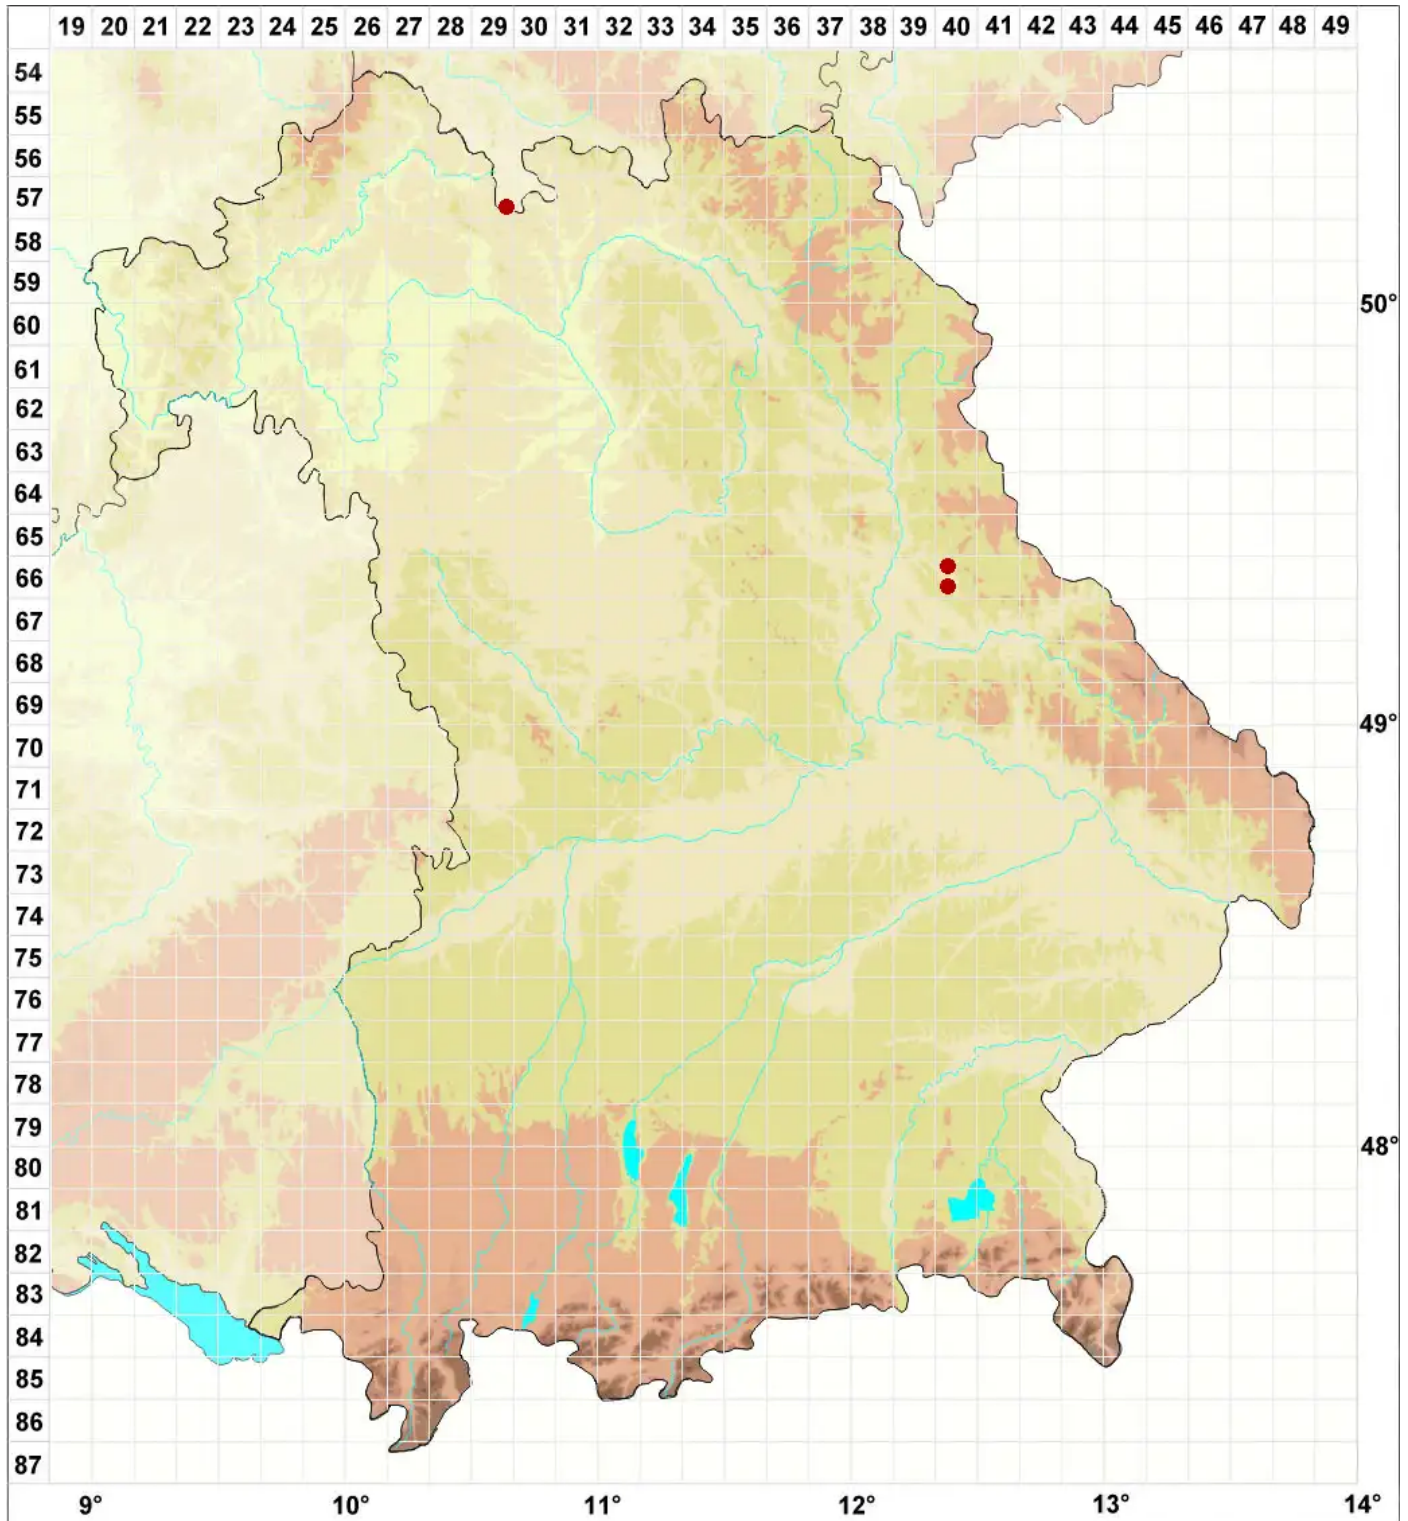

# Lecanora garovaglii (Körb.) Zahlbr.

## Garovaglios Mauerflechte

Legende:

**Symbole:**

Ausgefülltes Symbol:  
Zeitraum von 1980 bis heute (Aktuelle Angabe)

Leeres Symbol:  
Zeitraum vor 1980 (Altangabe)

Quadrat: Herbarbeleg