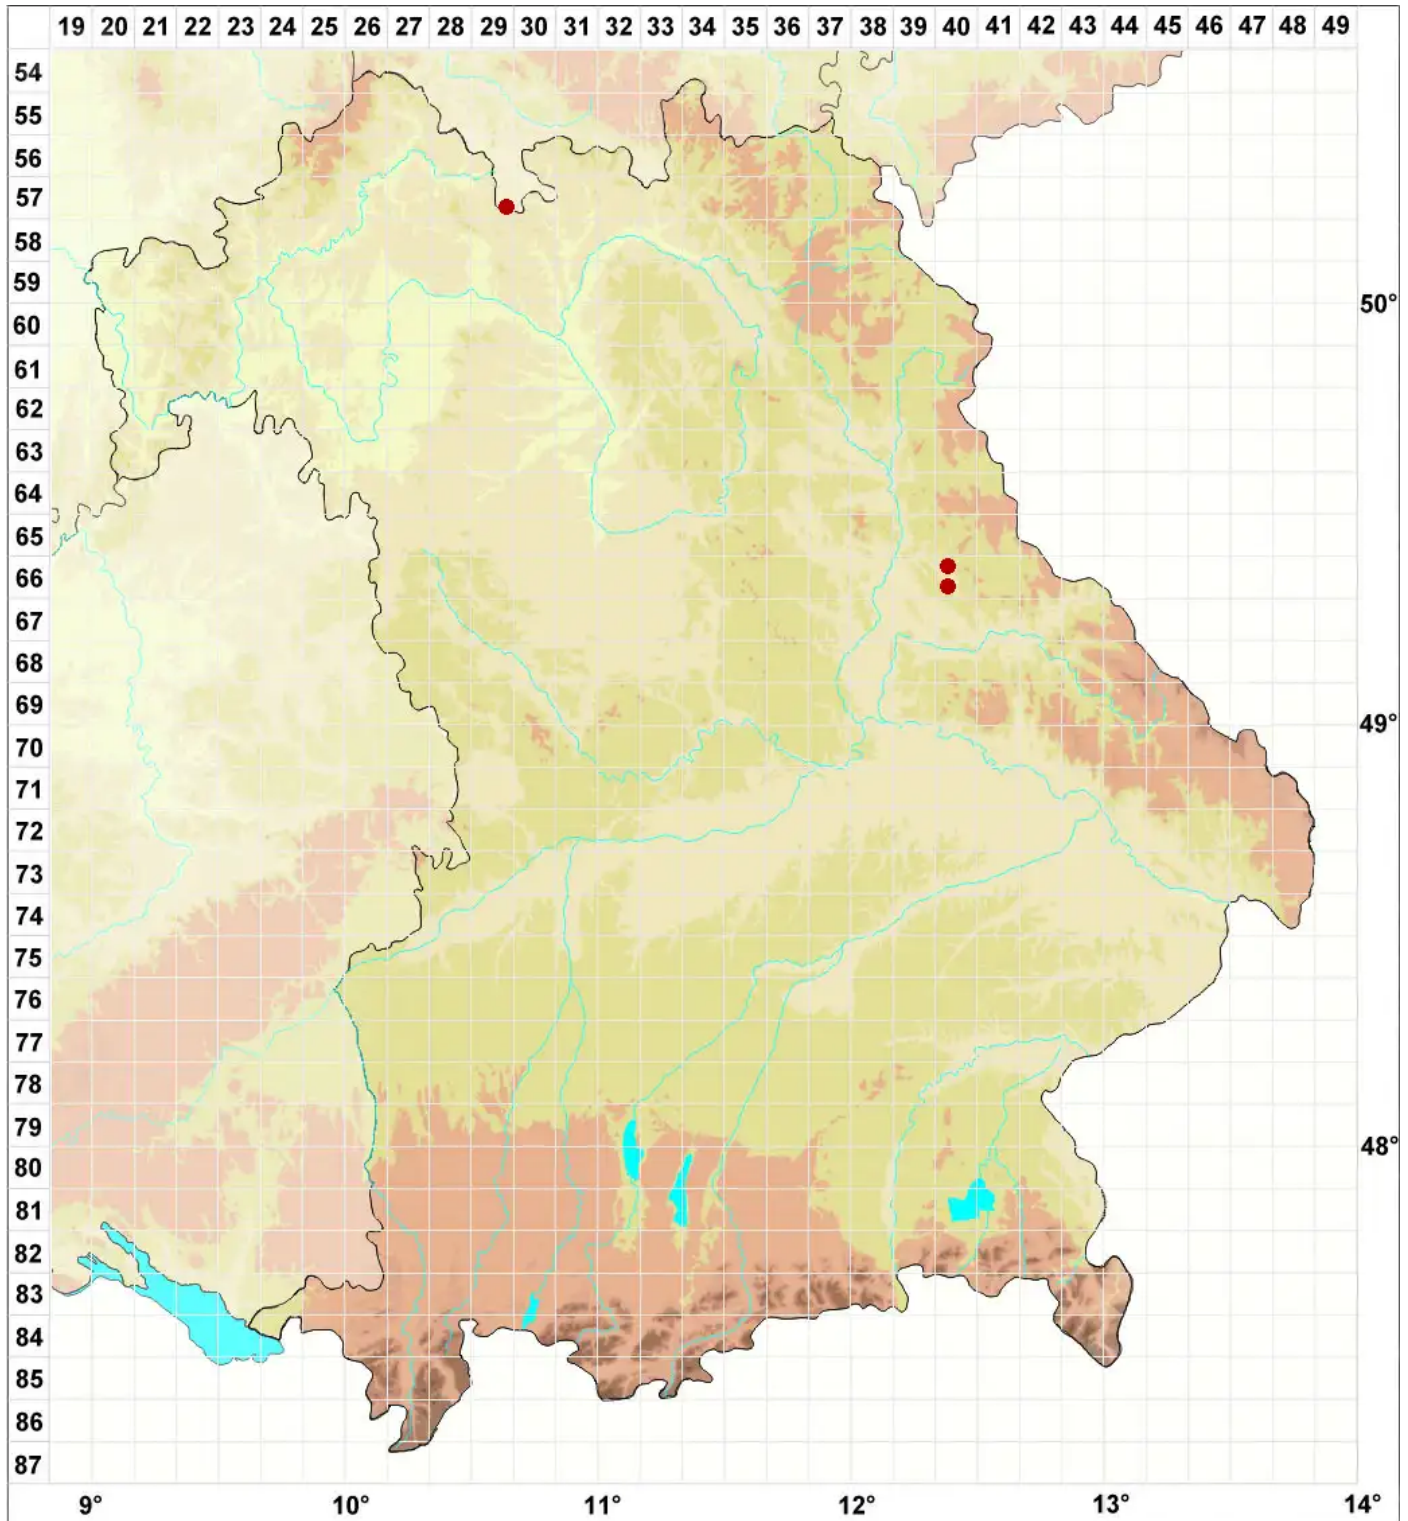

Lecanora garovaglii (Körb.) Zahlbr.

Garovaglios Mauerflechte

Legende:

- Symbole:**
- Ausgefülltes Symbol:
Zeitraum von 1980 bis heute (Aktuelle Angabe)
 - Leeres Symbol:
Zeitraum vor 1980 (Altangabe)
 - Quadrat: Herbarbeleg