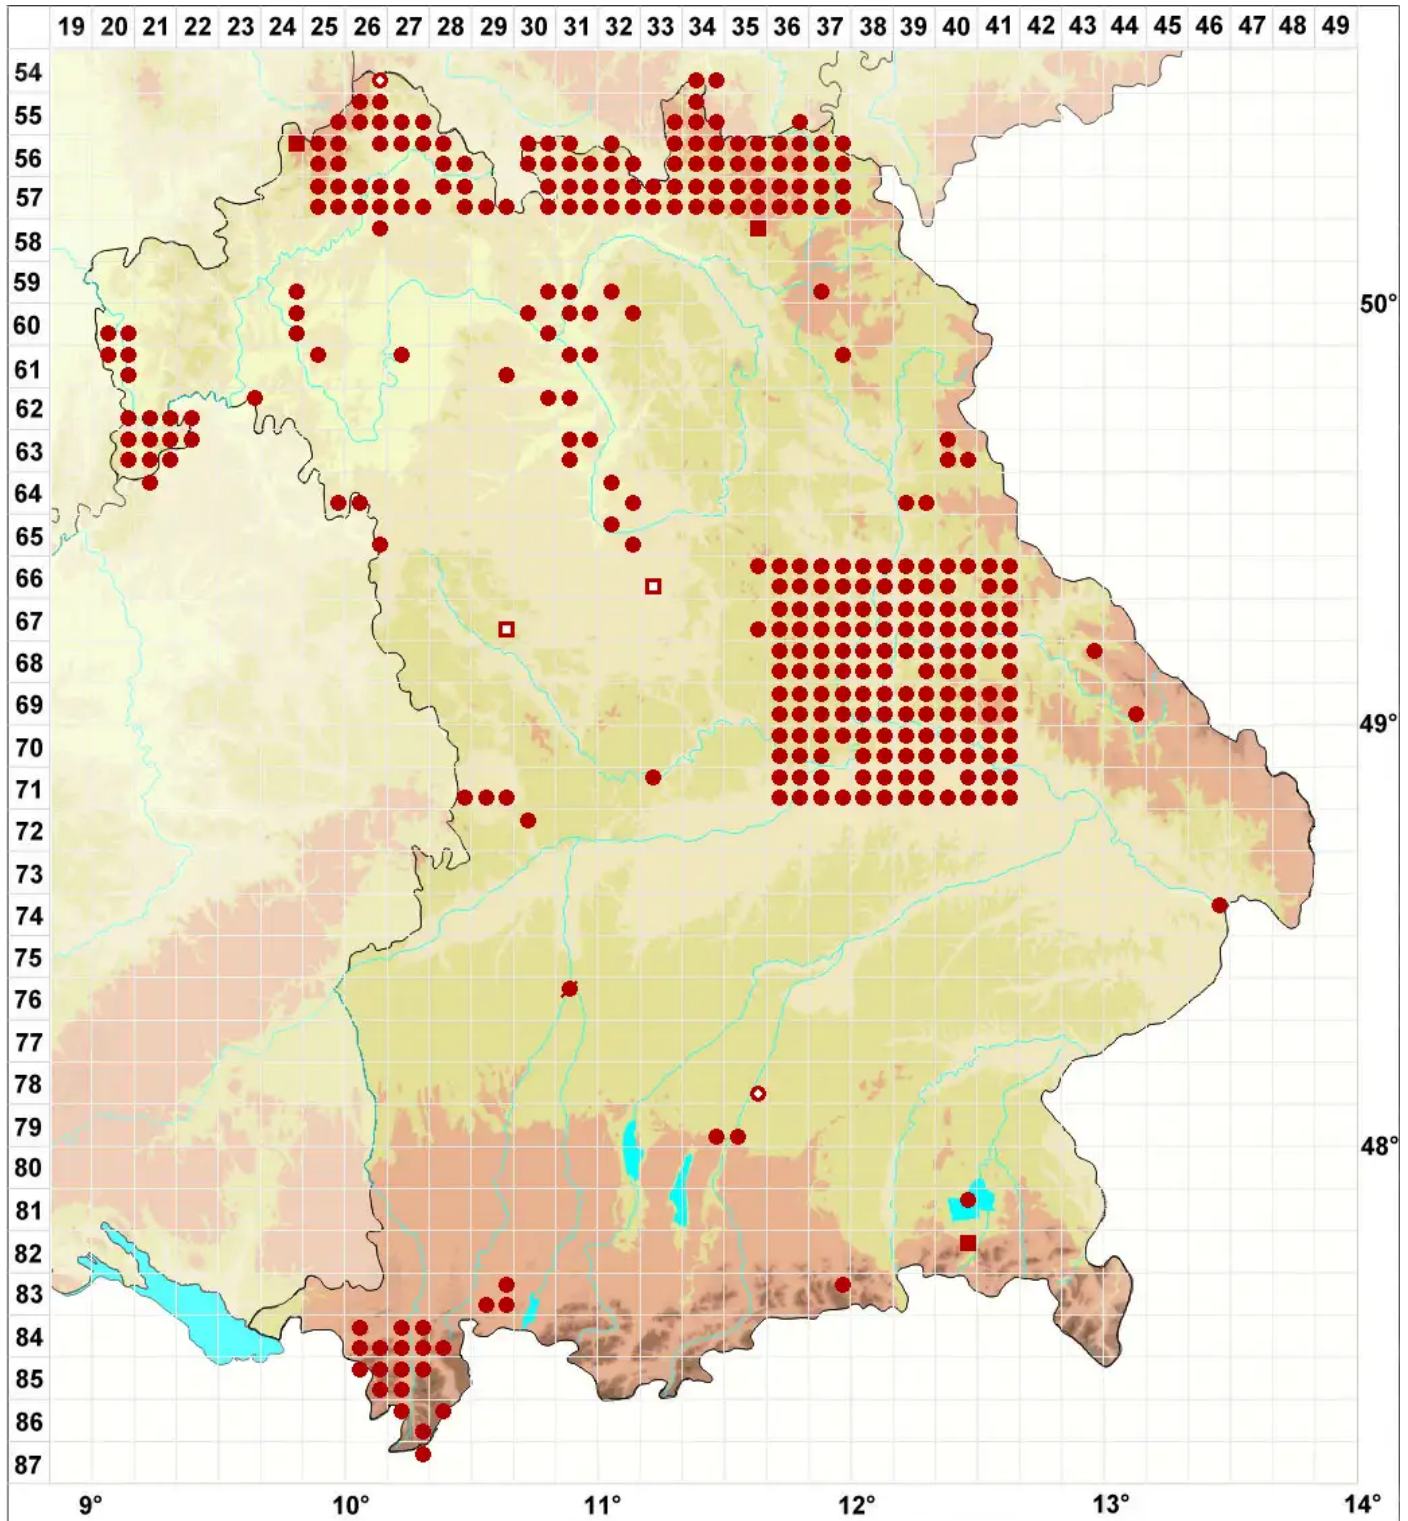

Lecanora muralis (Schreb.) Rabenh.

Gewöhnliche Mauerflechte

Legende:

- Symbole:**
- Ausgefülltes Symbol:
Zeitraum von 1980 bis heute (Aktuelle Angabe)
 - Leeres Symbol:
Zeitraum vor 1980 (Altangabe)
 - Quadrat: Herbarbeleg