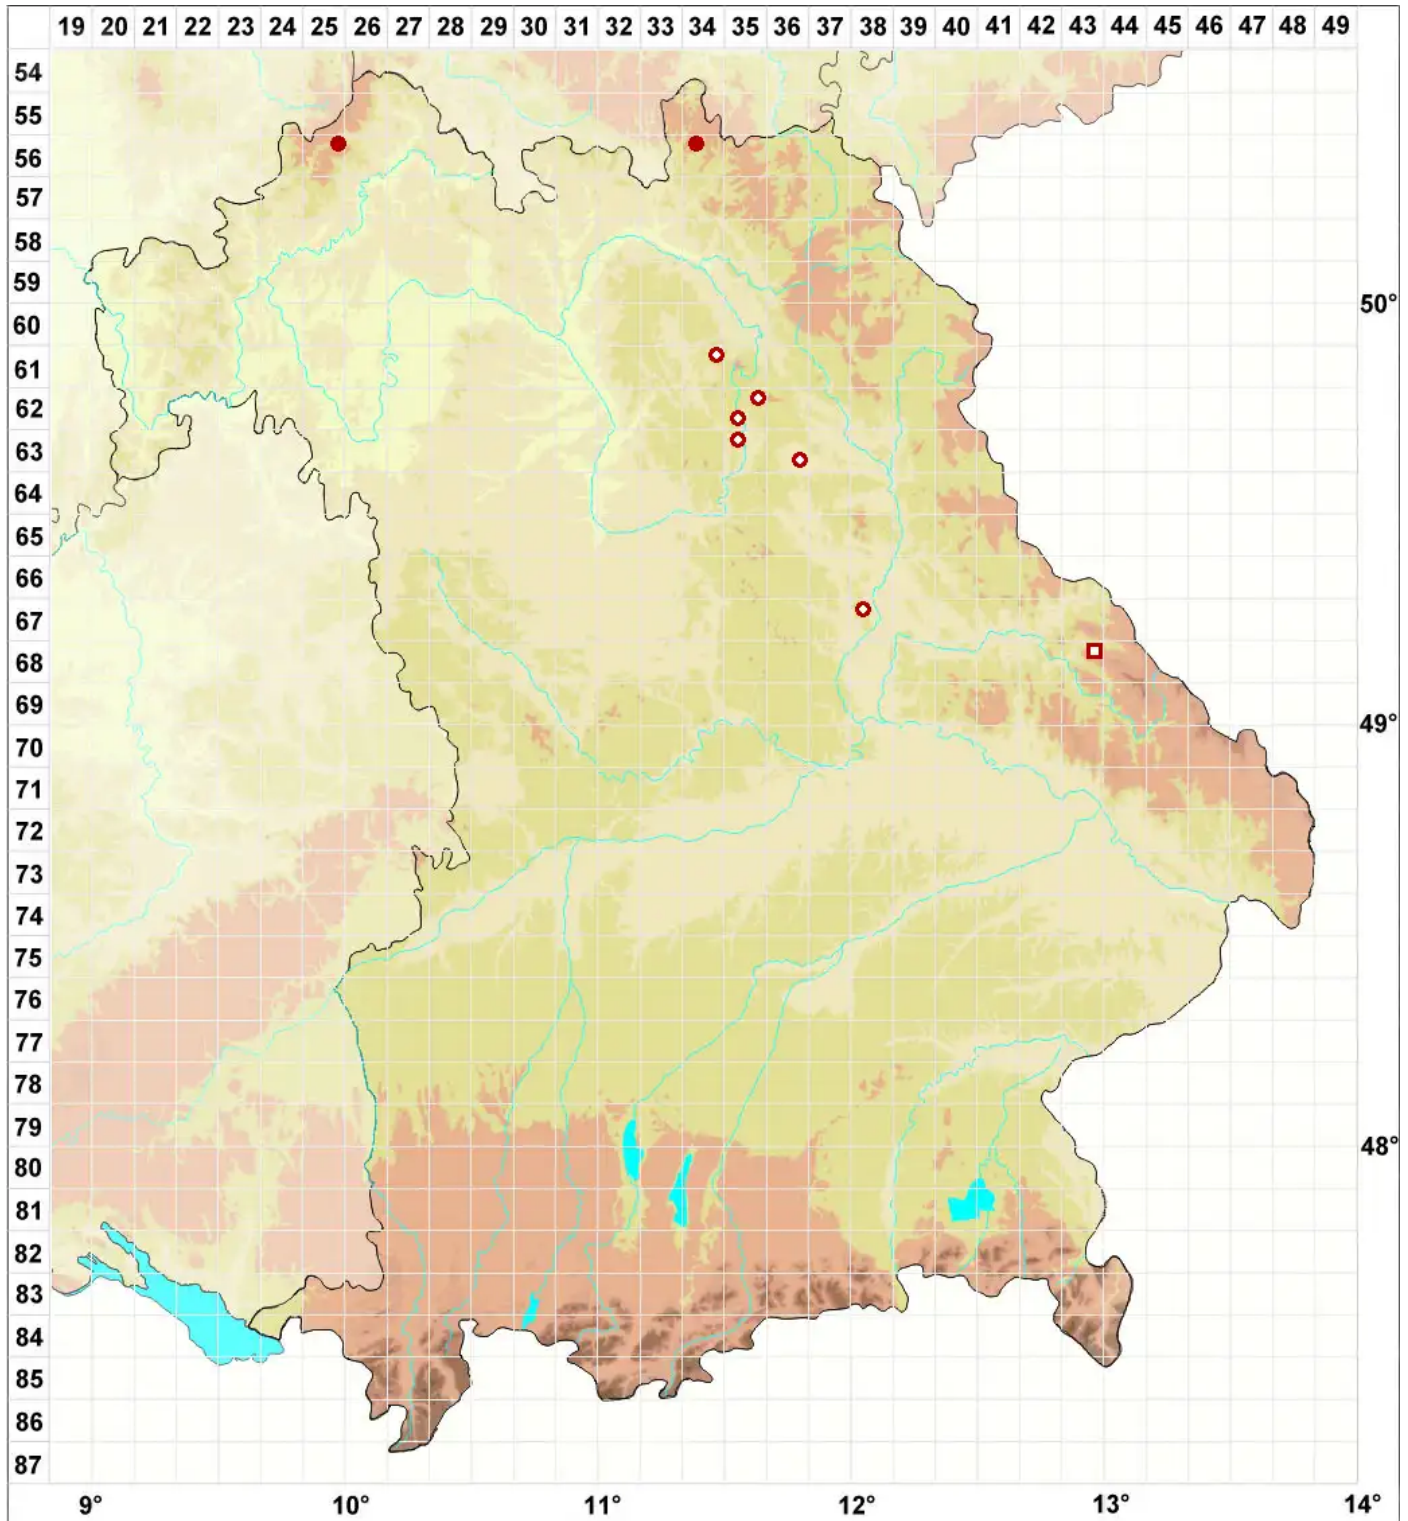

Protothelenella corrosa (Körb.) H. Mayrhofer & Poelt

Stein-Kleinaugenflechte

Legende:

- Symbole:**
- Ausgefülltes Symbol:
Zeitraum von 1980 bis heute (Aktuelle Angabe)
 - Leeres Symbol:
Zeitraum vor 1980 (Altangabe)
 - Quadrat: Herbarbeleg