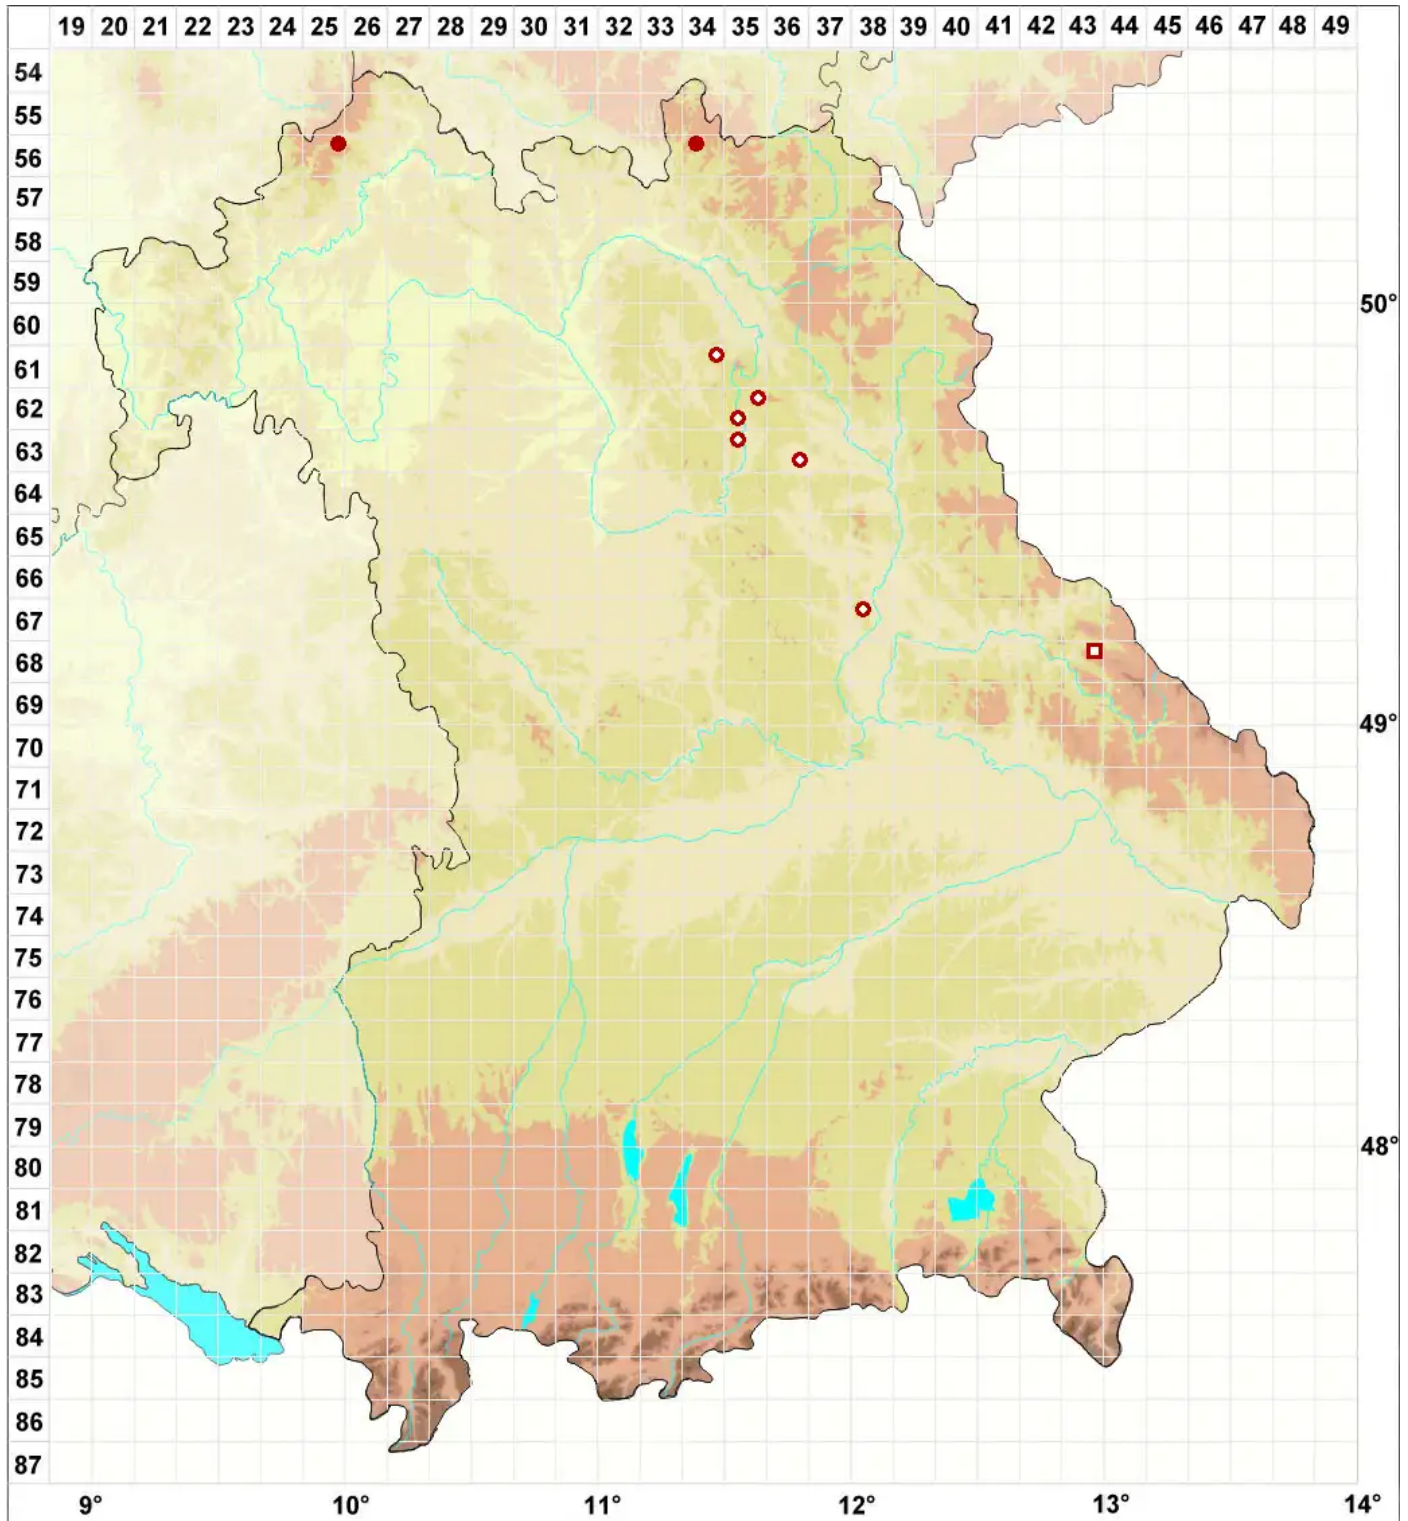

Protothelenella corrosa (Körb.) H. Mayrhofer & Poelt

Stein-Kleinaugenflechte

Legende:

Symbole:

Ausgefülltes Symbol:
Zeitraum von 1980 bis heute (Aktuelle Angabe)

Leeres Symbol:
Zeitraum vor 1980 (Altangabe)

Quadrat: Herbarbeleg