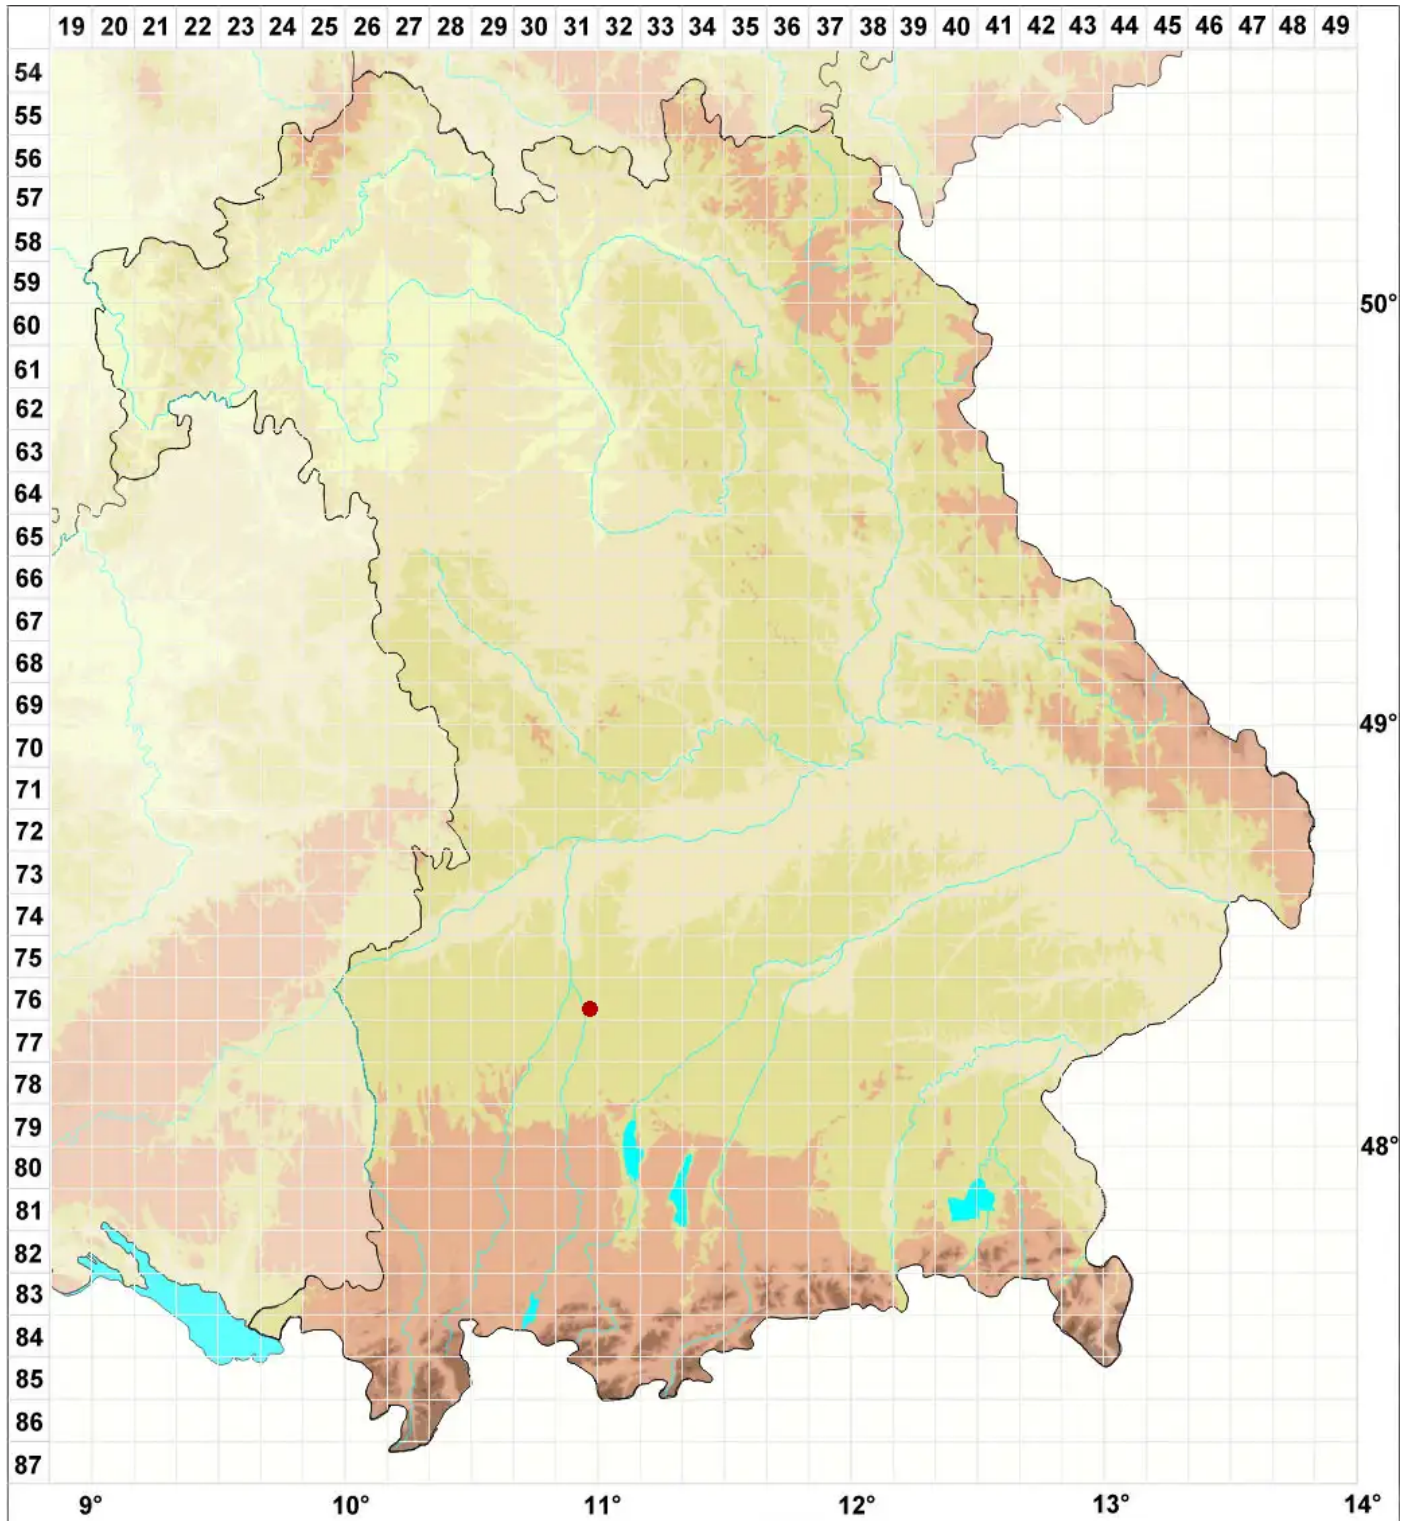

# Protothelenella sphinctrinoidella (Nyl.) H. Mayrhofer & Poelt

## Algen-Kleinaugenflechte

Legende:

**Symbole:**

Ausgefülltes Symbol:  
Zeitraum von 1980 bis heute (Aktuelle Angabe)

Leeres Symbol:  
Zeitraum vor 1980 (Altangabe)

Quadrat: Herbarbeleg