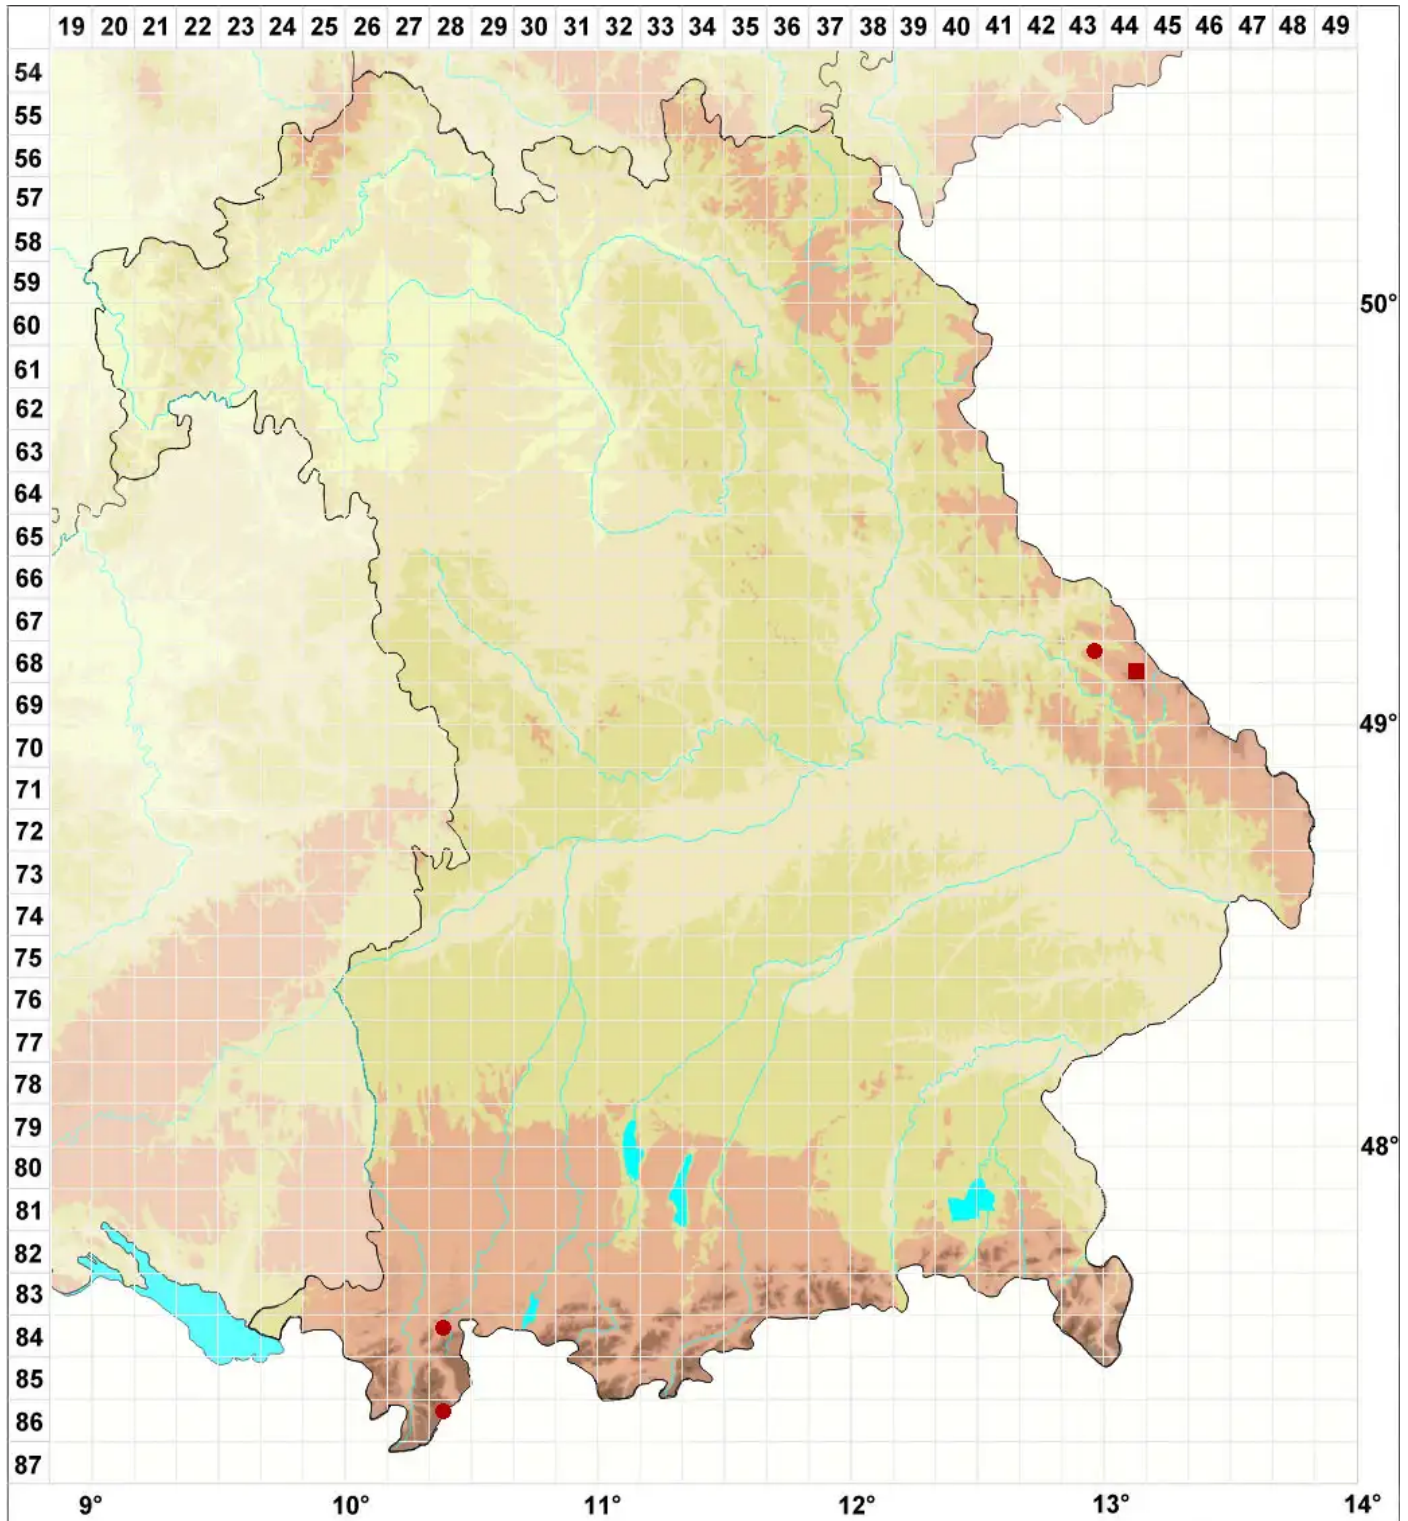

Pseudephebe pubescens (L.) M. Choisy

Gewöhnliche Fadenflechte

Legende:

Symbole:

Ausgefülltes Symbol:
Zeitraum von 1980 bis heute (Aktuelle Angabe)

Leeres Symbol:
Zeitraum vor 1980 (Altangabe)

Quadrat: Herbarbeleg