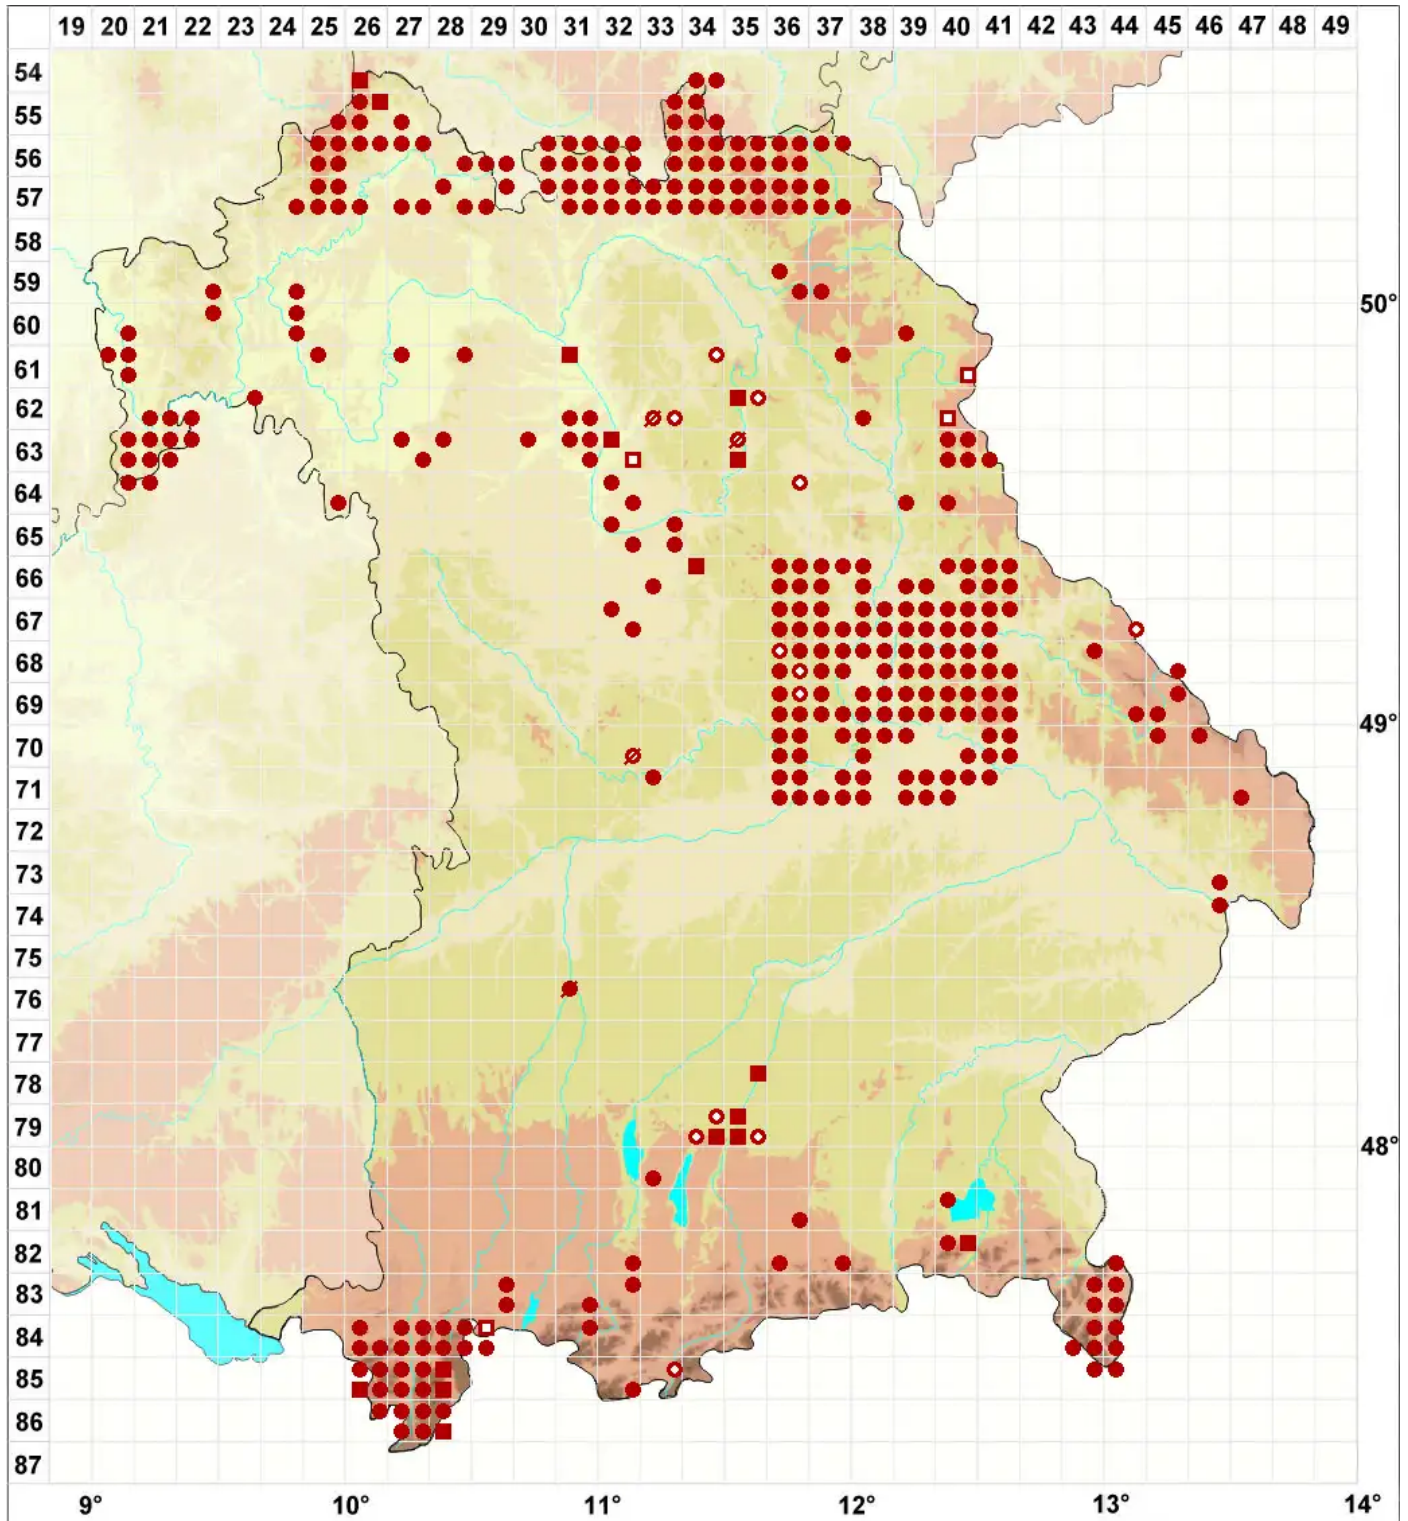

Pseudevernia furfuracea (L.) Zopf

Elchgeweihflechte

Legende:

Symbole:
Ausgefülltes Symbol:
Zeitraum von 1980 bis heute (Aktuelle Angabe)
Leeres Symbol:
Zeitraum vor 1980 (Altangabe)
Quadrat: Herbarbeleg