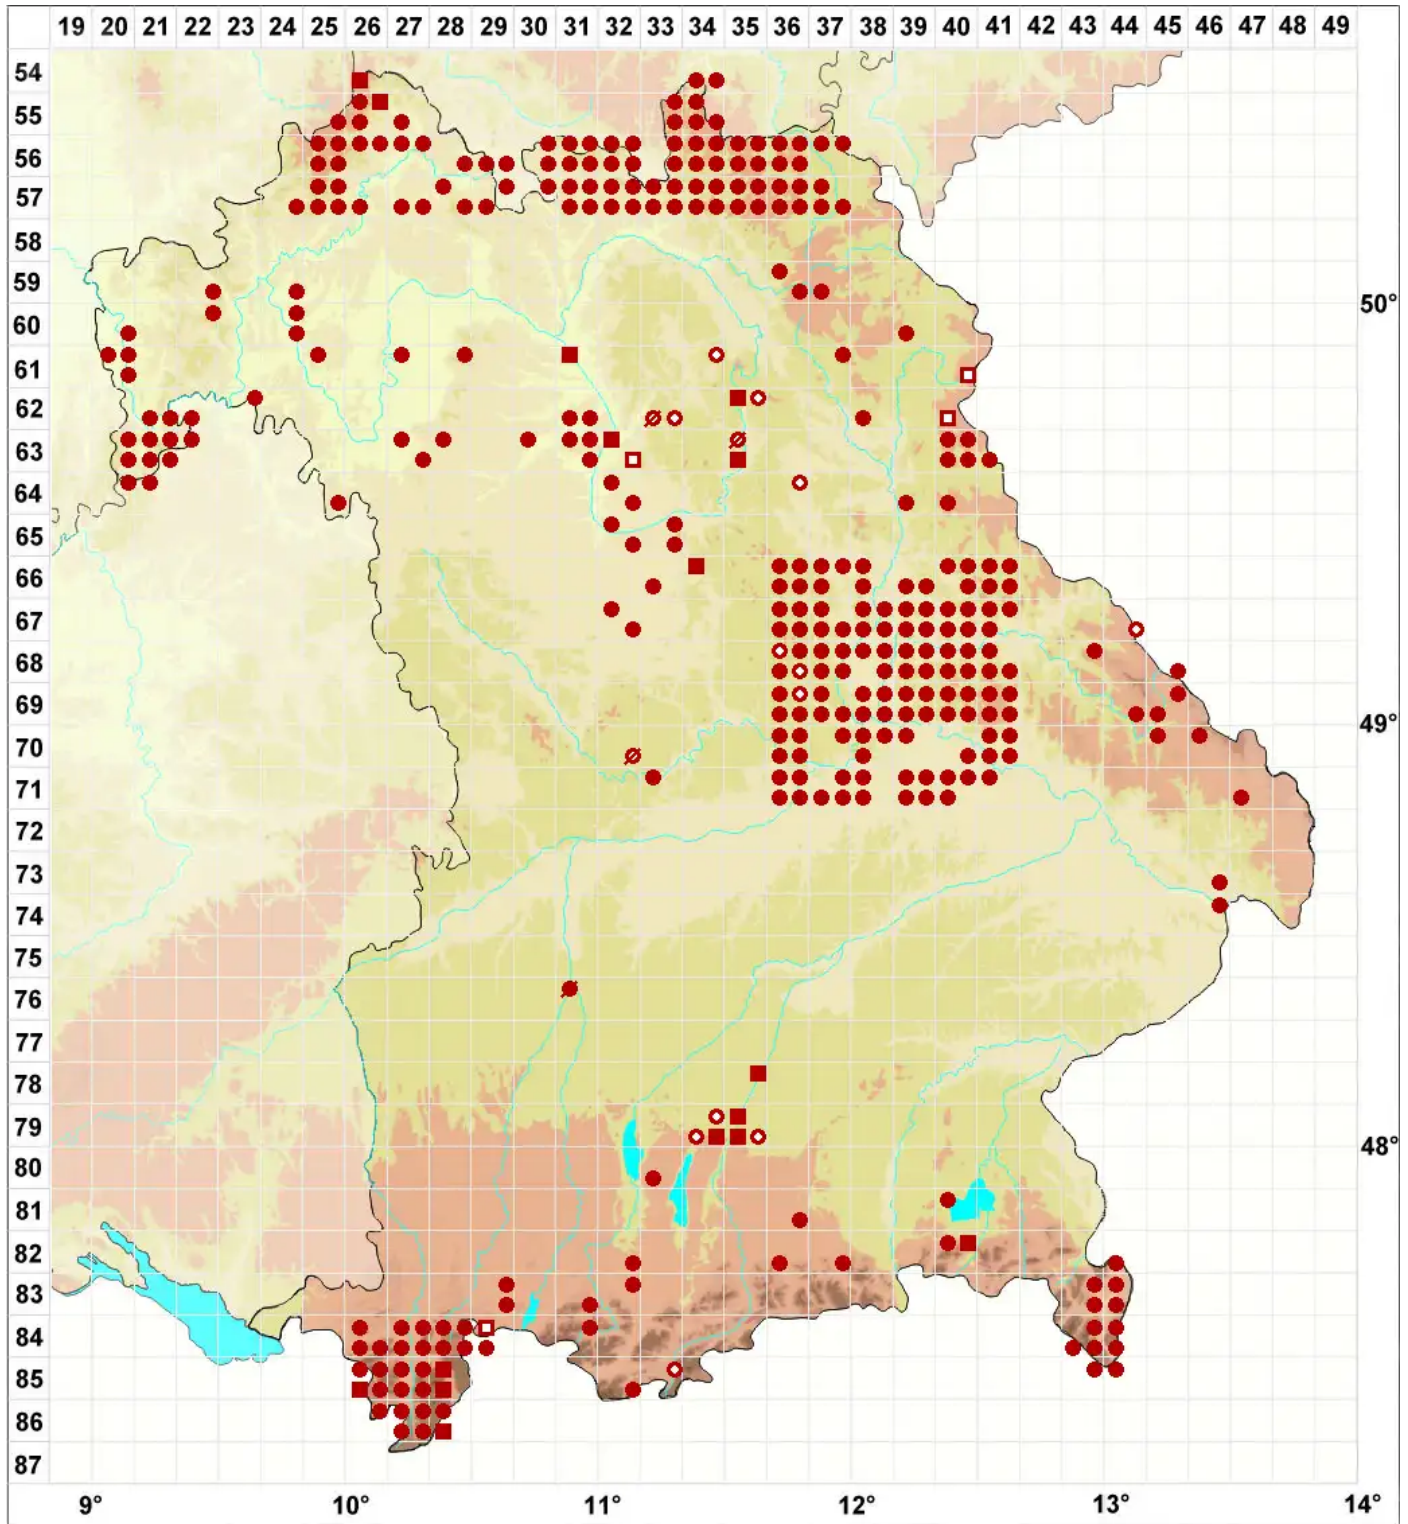

Pseudevernia furfuracea (L.) Zopf

Elchgeweihflechte

Legende:

Symbole:
Ausgefülltes Symbol:
Zeitraum von 1980 bis heute (Aktuelle Angabe)
Leeres Symbol:
Zeitraum vor 1980 (Altangabe)
Quadrat: Herbarbeleg