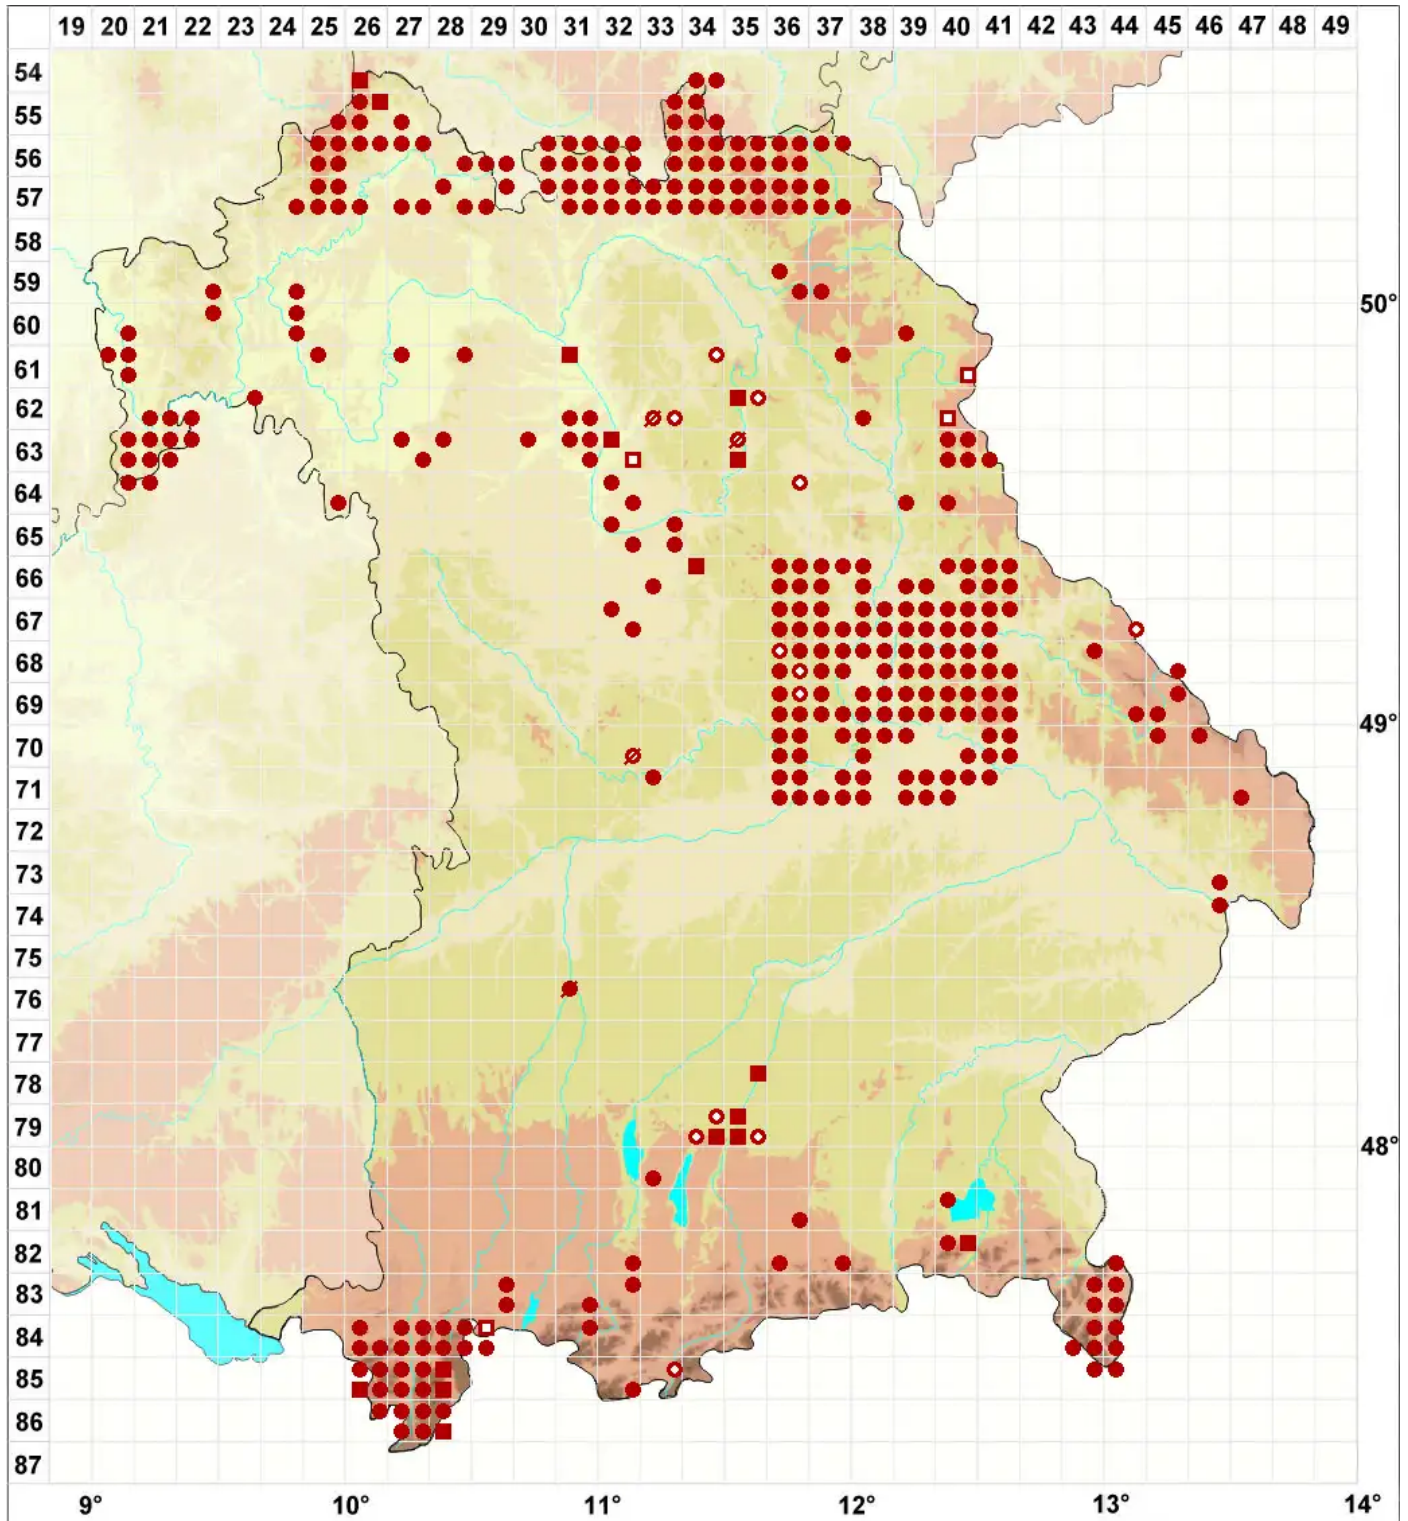

# Pseudevernia furfuracea (L.) Zopf

## Elchgeweihflechte

Legende:

- Symbole:**  
Ausgefülltes Symbol:  
Zeitraum von 1980 bis heute (Aktuelle Angabe)  
Leeres Symbol:  
Zeitraum vor 1980 (Altangabe)  
Quadrat: Herbarbeleg