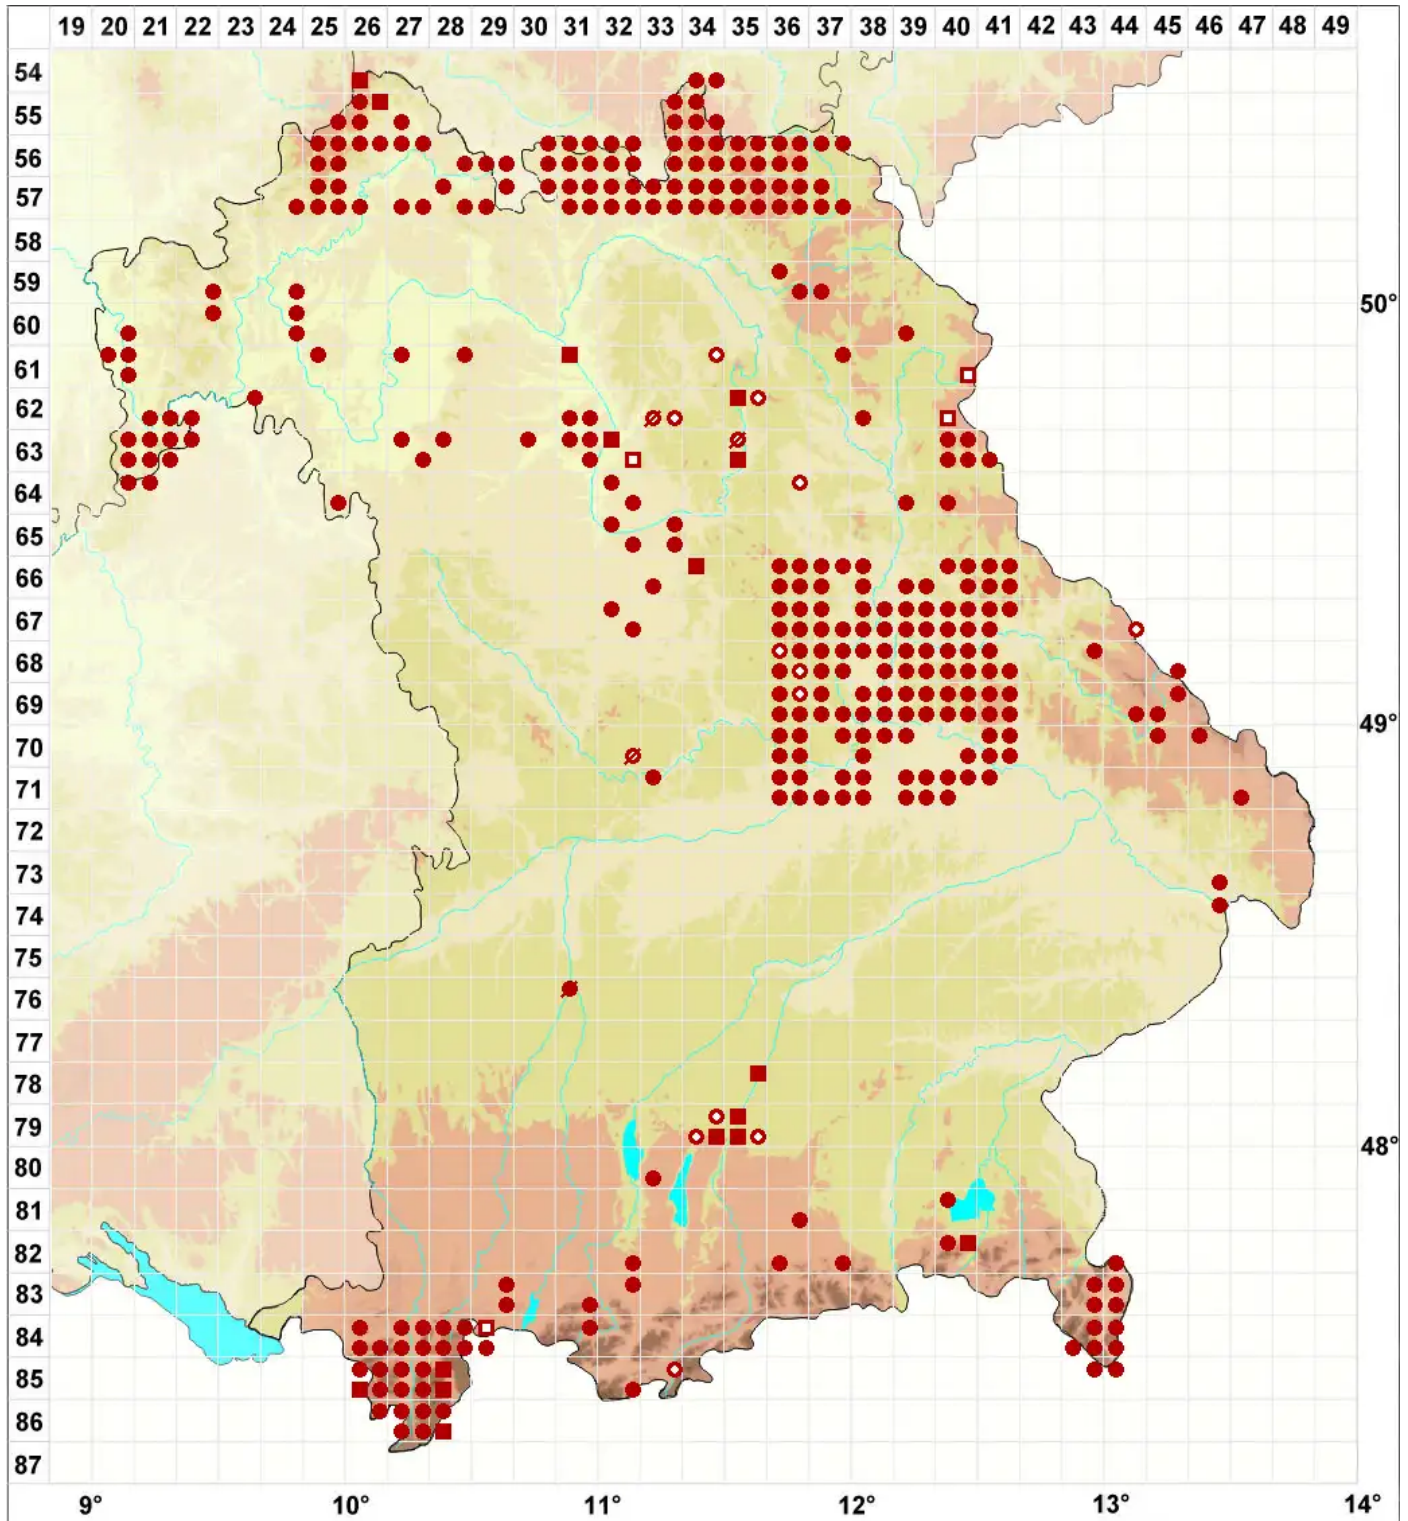

Pseudevernia furfuracea (L.) Zopf

Elchgeweihflechte

Legende:

Symbole:

Ausgefülltes Symbol:
Zeitraum von 1980 bis heute (Aktuelle Angabe)

Leeres Symbol:
Zeitraum vor 1980 (Altangabe)

Quadrat: Herbarbeleg