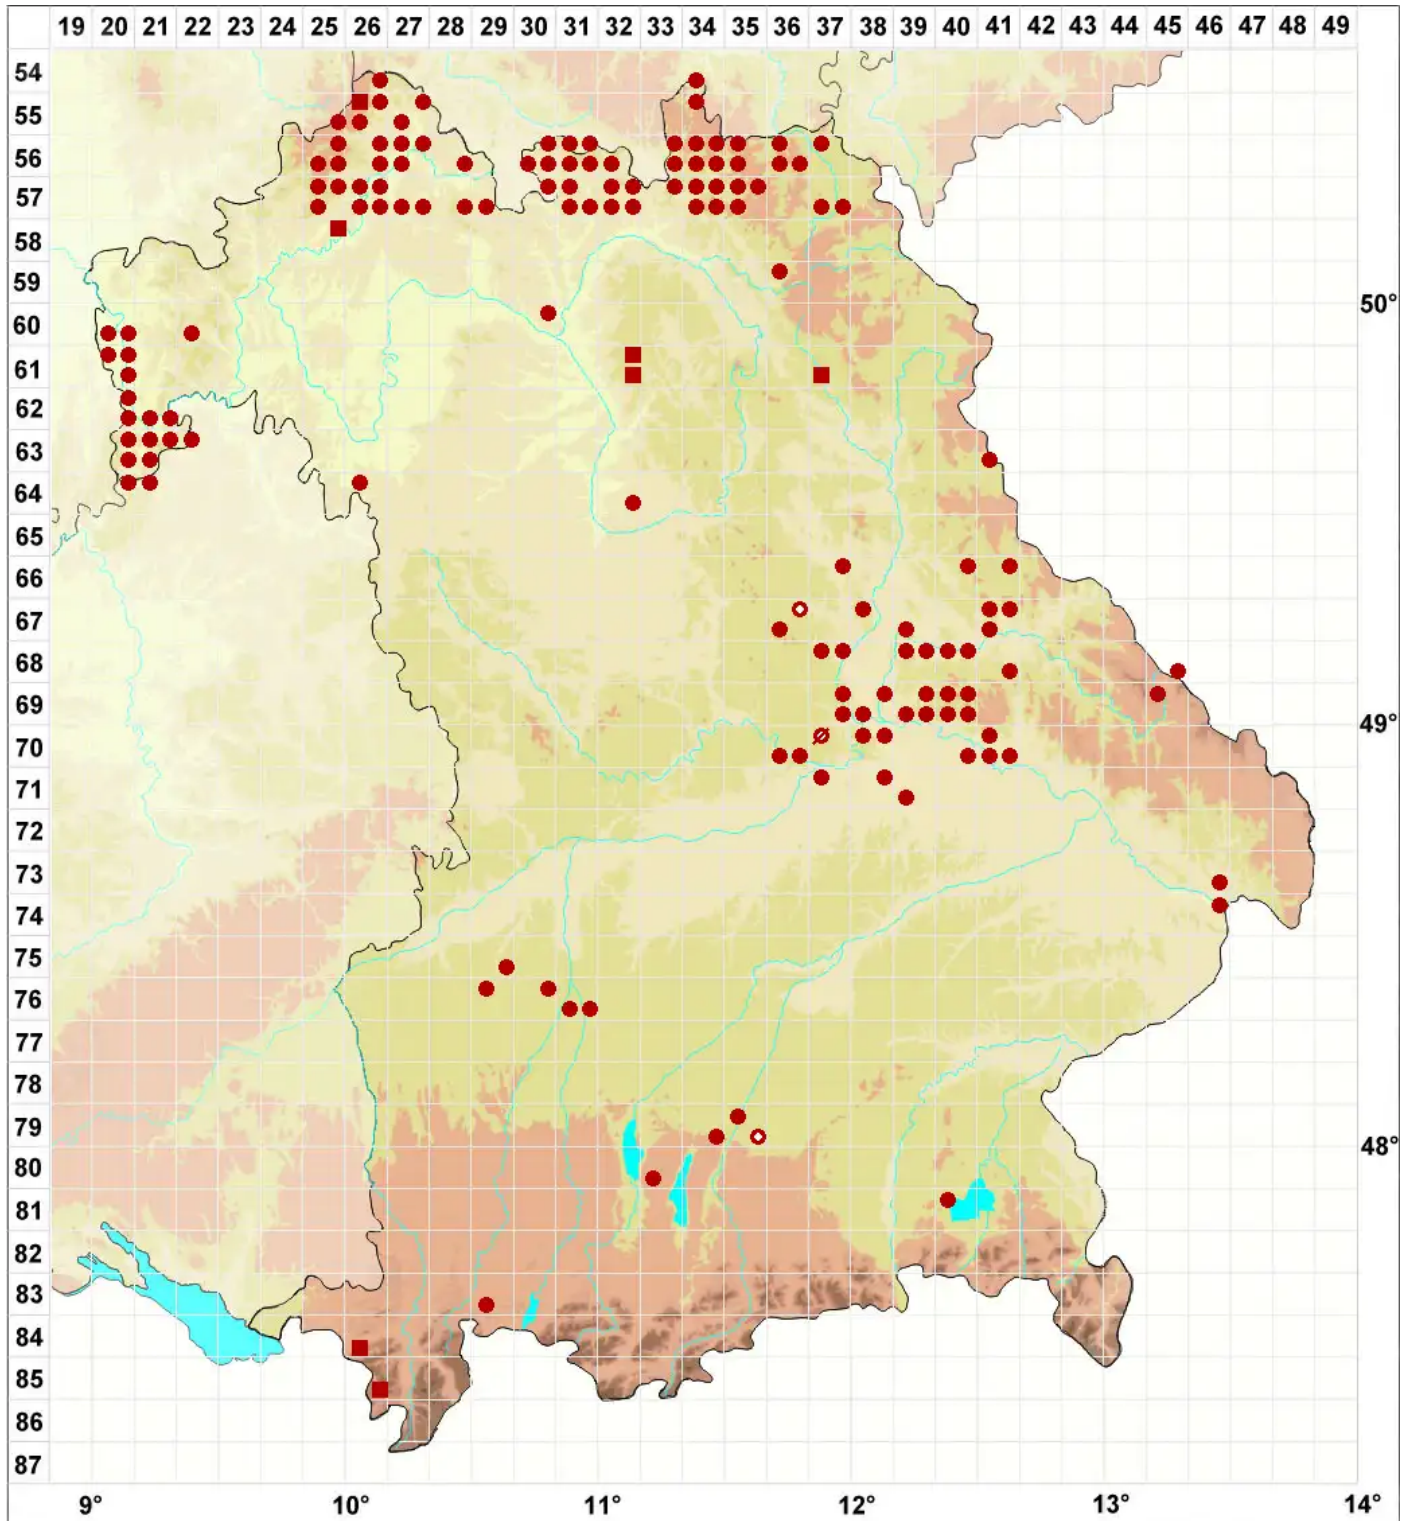

# Porina aenea (Wallr.) Zahlbr.

Legende:

- Symbole:**
- Ausgefülltes Symbol:  
Zeitraum von 1980 bis heute (Aktuelle Angabe)
  - Leeres Symbol:  
Zeitraum vor 1980 (Altangabe)
  - Quadrat: Herbarbeleg