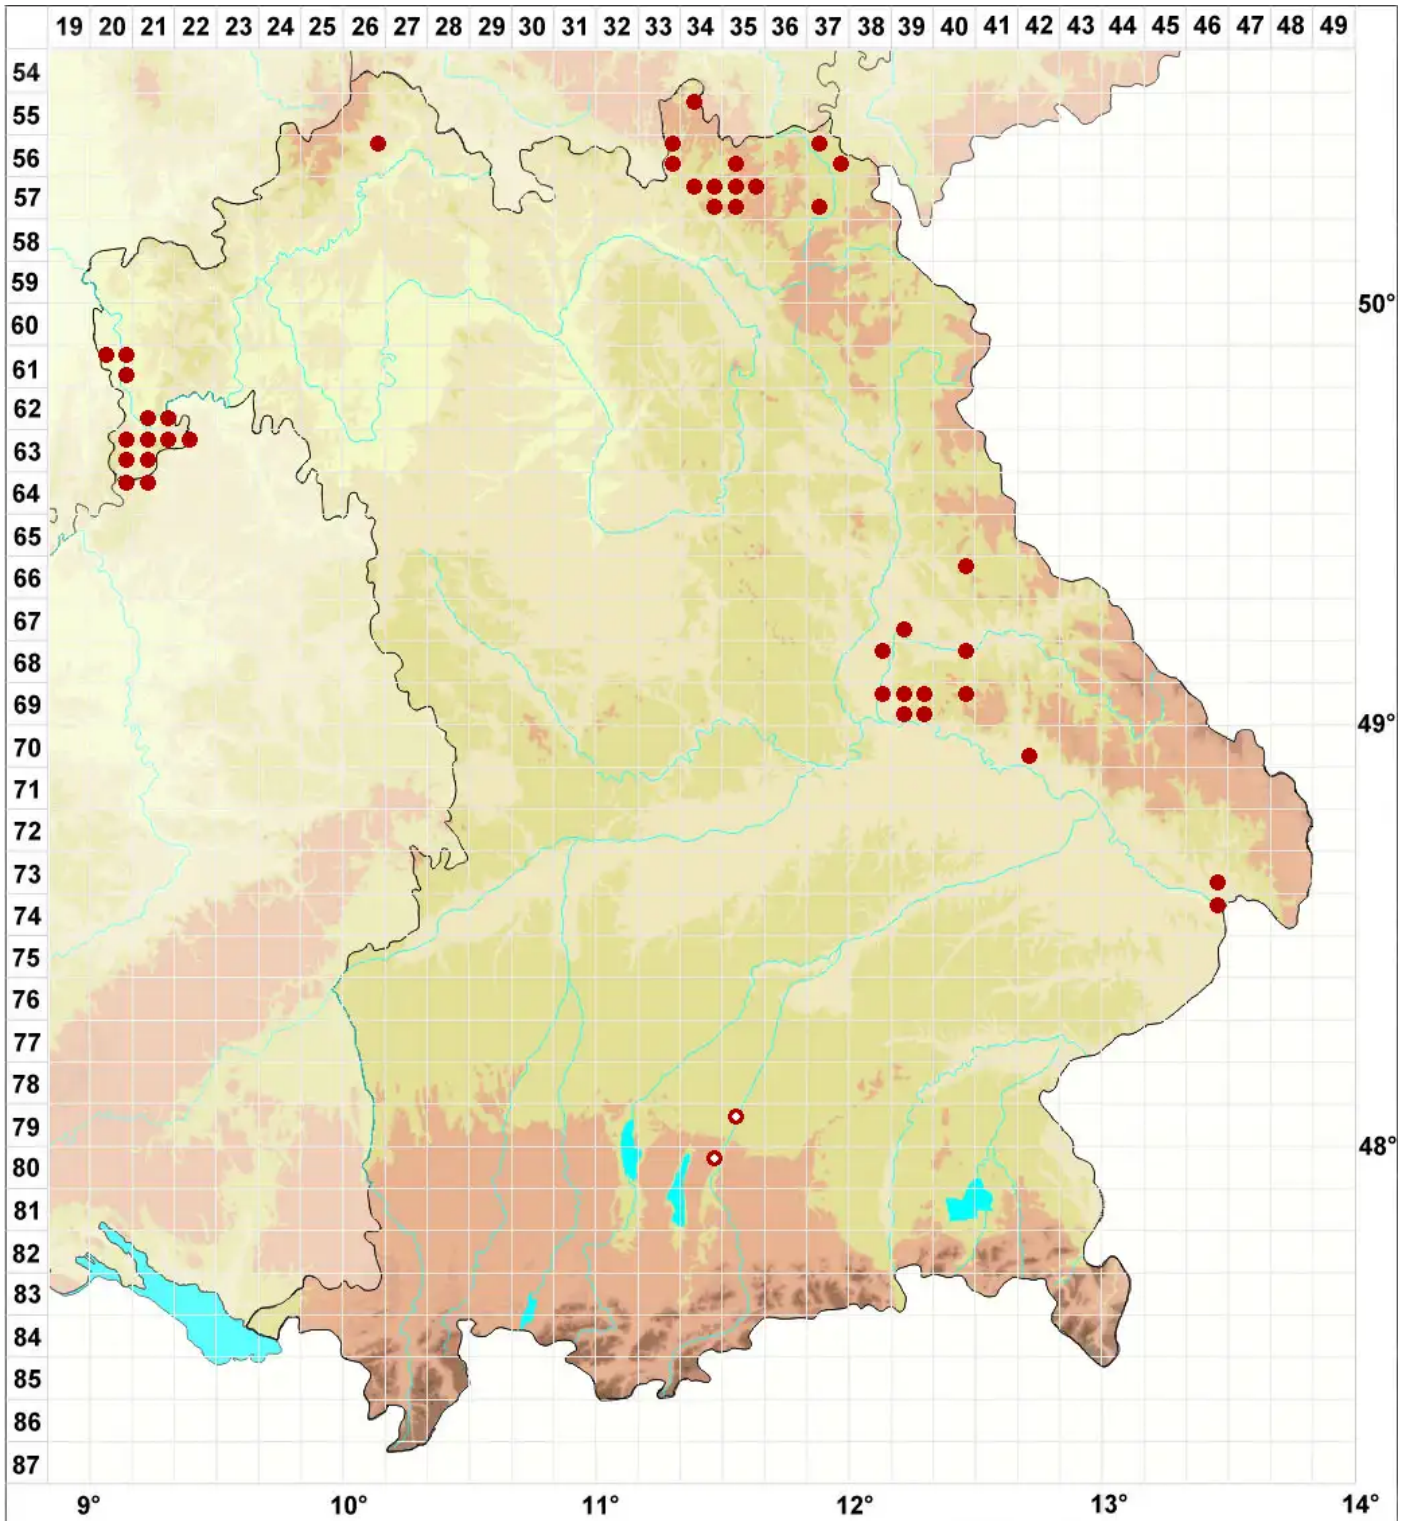

# Porina chlorotica (Ach.) Müll. Arg.

Legende:

- Symbole:**
- Ausgefülltes Symbol:  
Zeitraum von 1980 bis heute (Aktuelle Angabe)
  - Leeres Symbol:  
Zeitraum vor 1980 (Altangabe)
  - Quadrat: Herbarbeleg