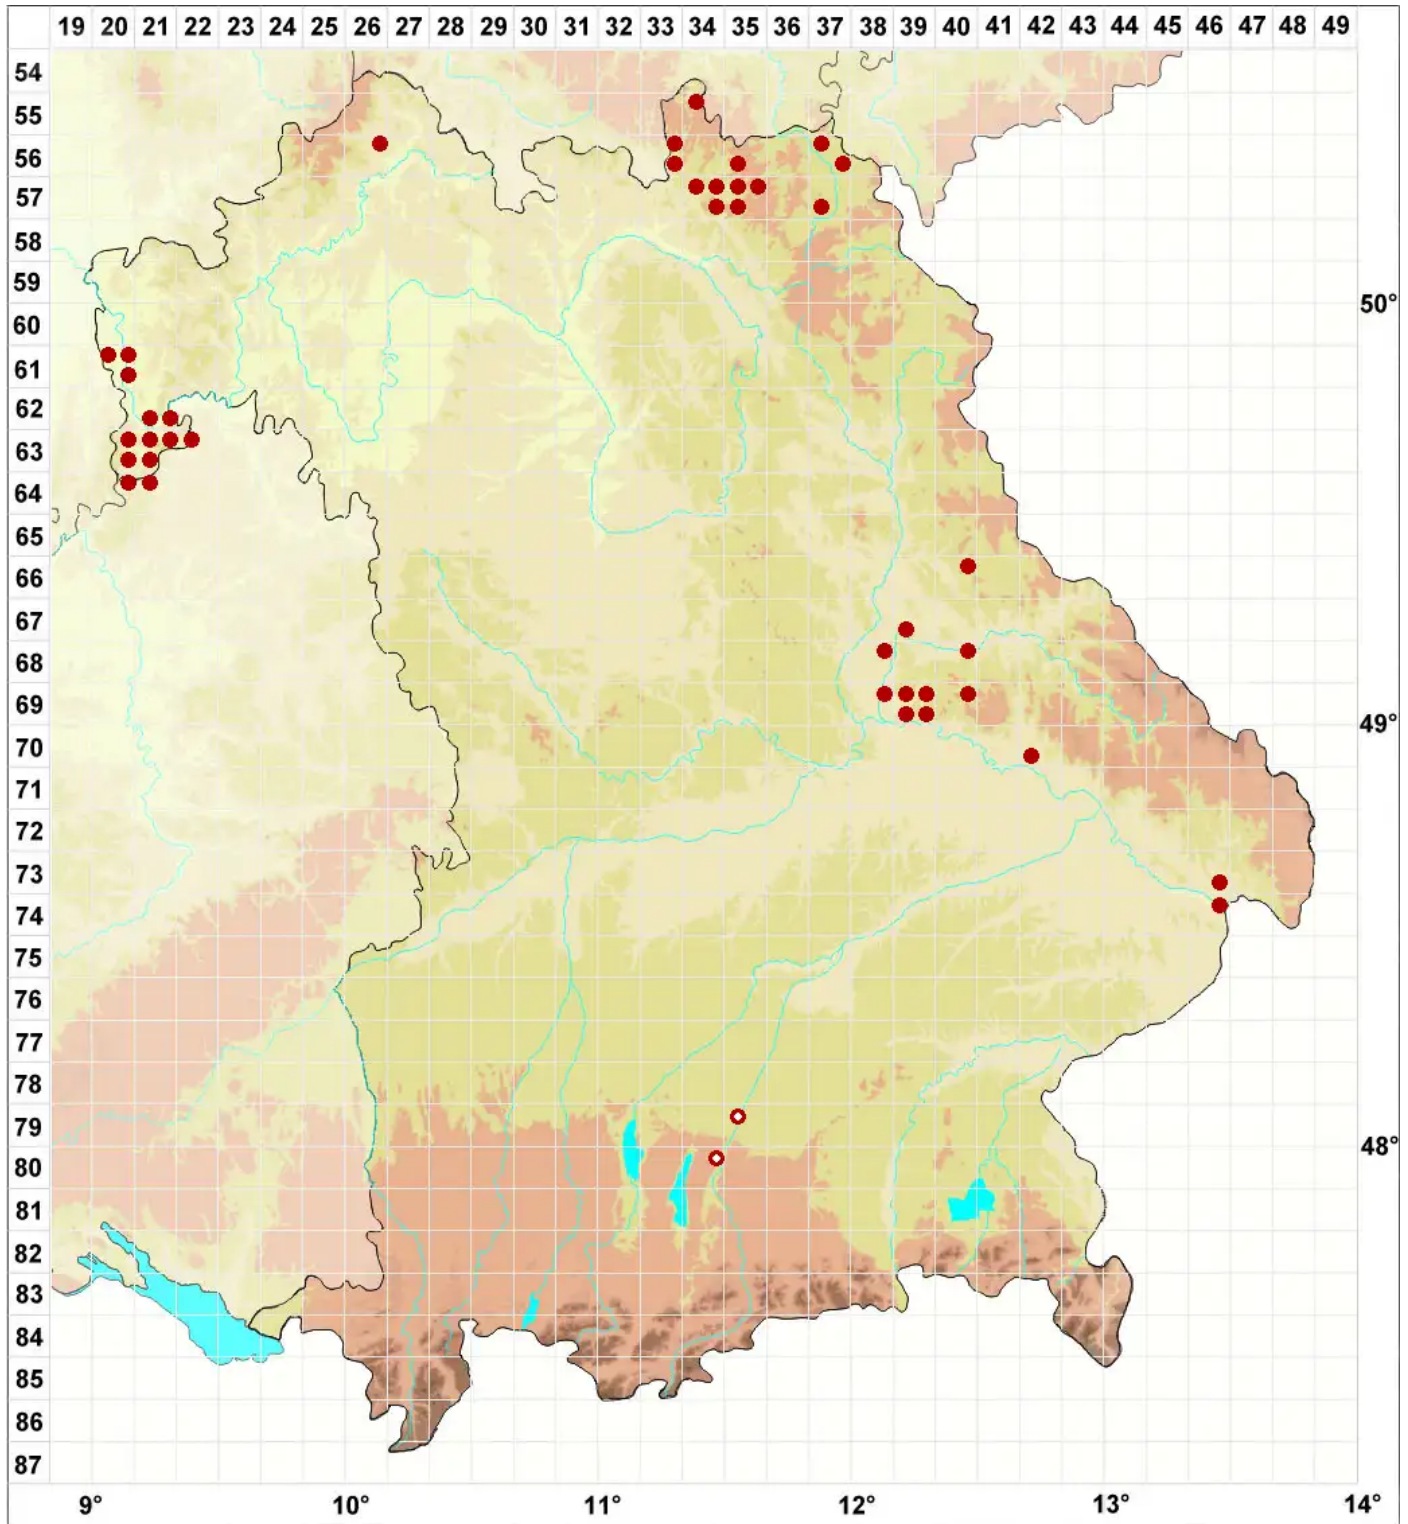

# Porina chlorotica (Ach.) Müll. Arg.

Legende:

- Symbole:**
- Ausgefülltes Symbol:  
Zeitraum von 1980 bis heute (Aktuelle Angabe)
  - Leeres Symbol:  
Zeitraum vor 1980 (Altangabe)
  - Quadrat: Herbarbeleg