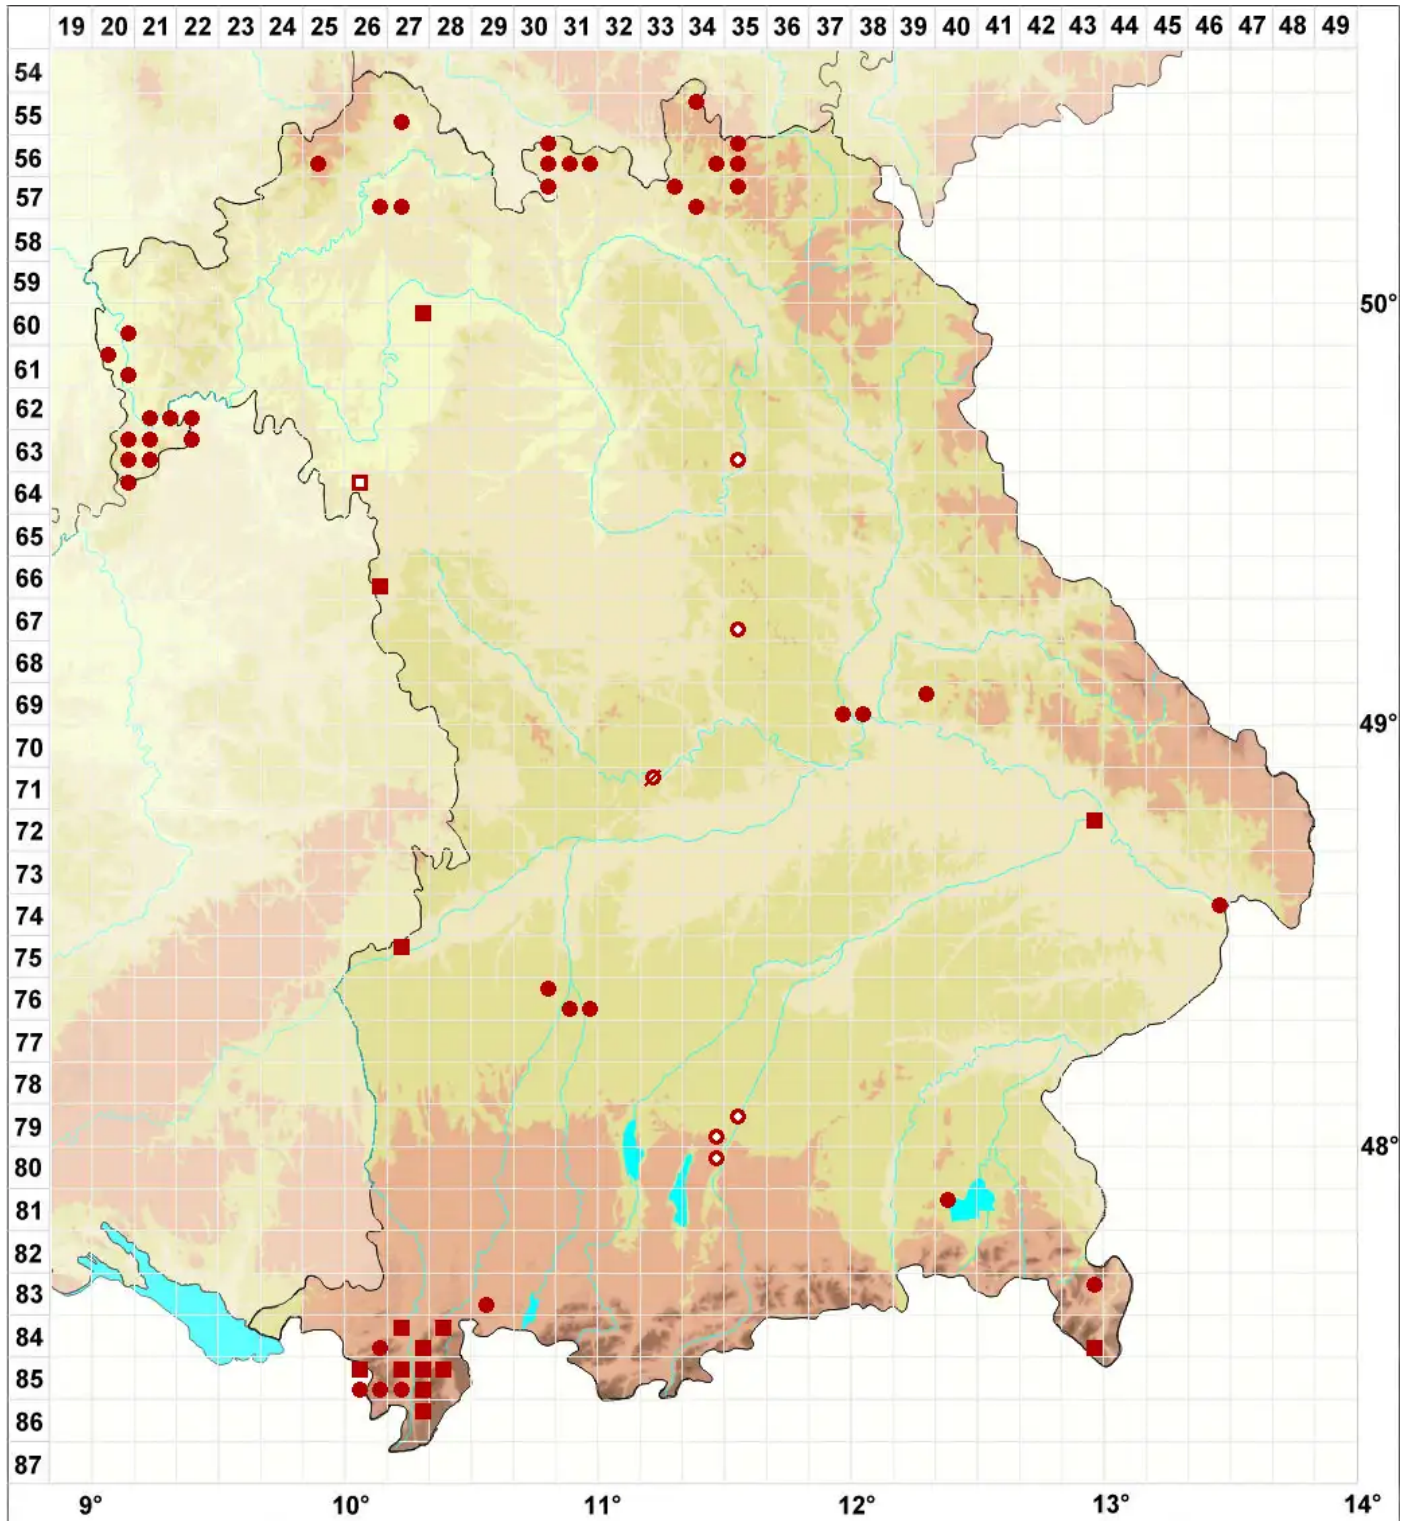

# Opegrapha rufescens Pers.

## Rotbraune Zeichenflechte

Legende:

**Symbole:**

Ausgefülltes Symbol:  
Zeitraum von 1980 bis heute (Aktuelle Angabe)

Leeres Symbol:  
Zeitraum vor 1980 (Altangabe)

Quadrat: Herbarbeleg