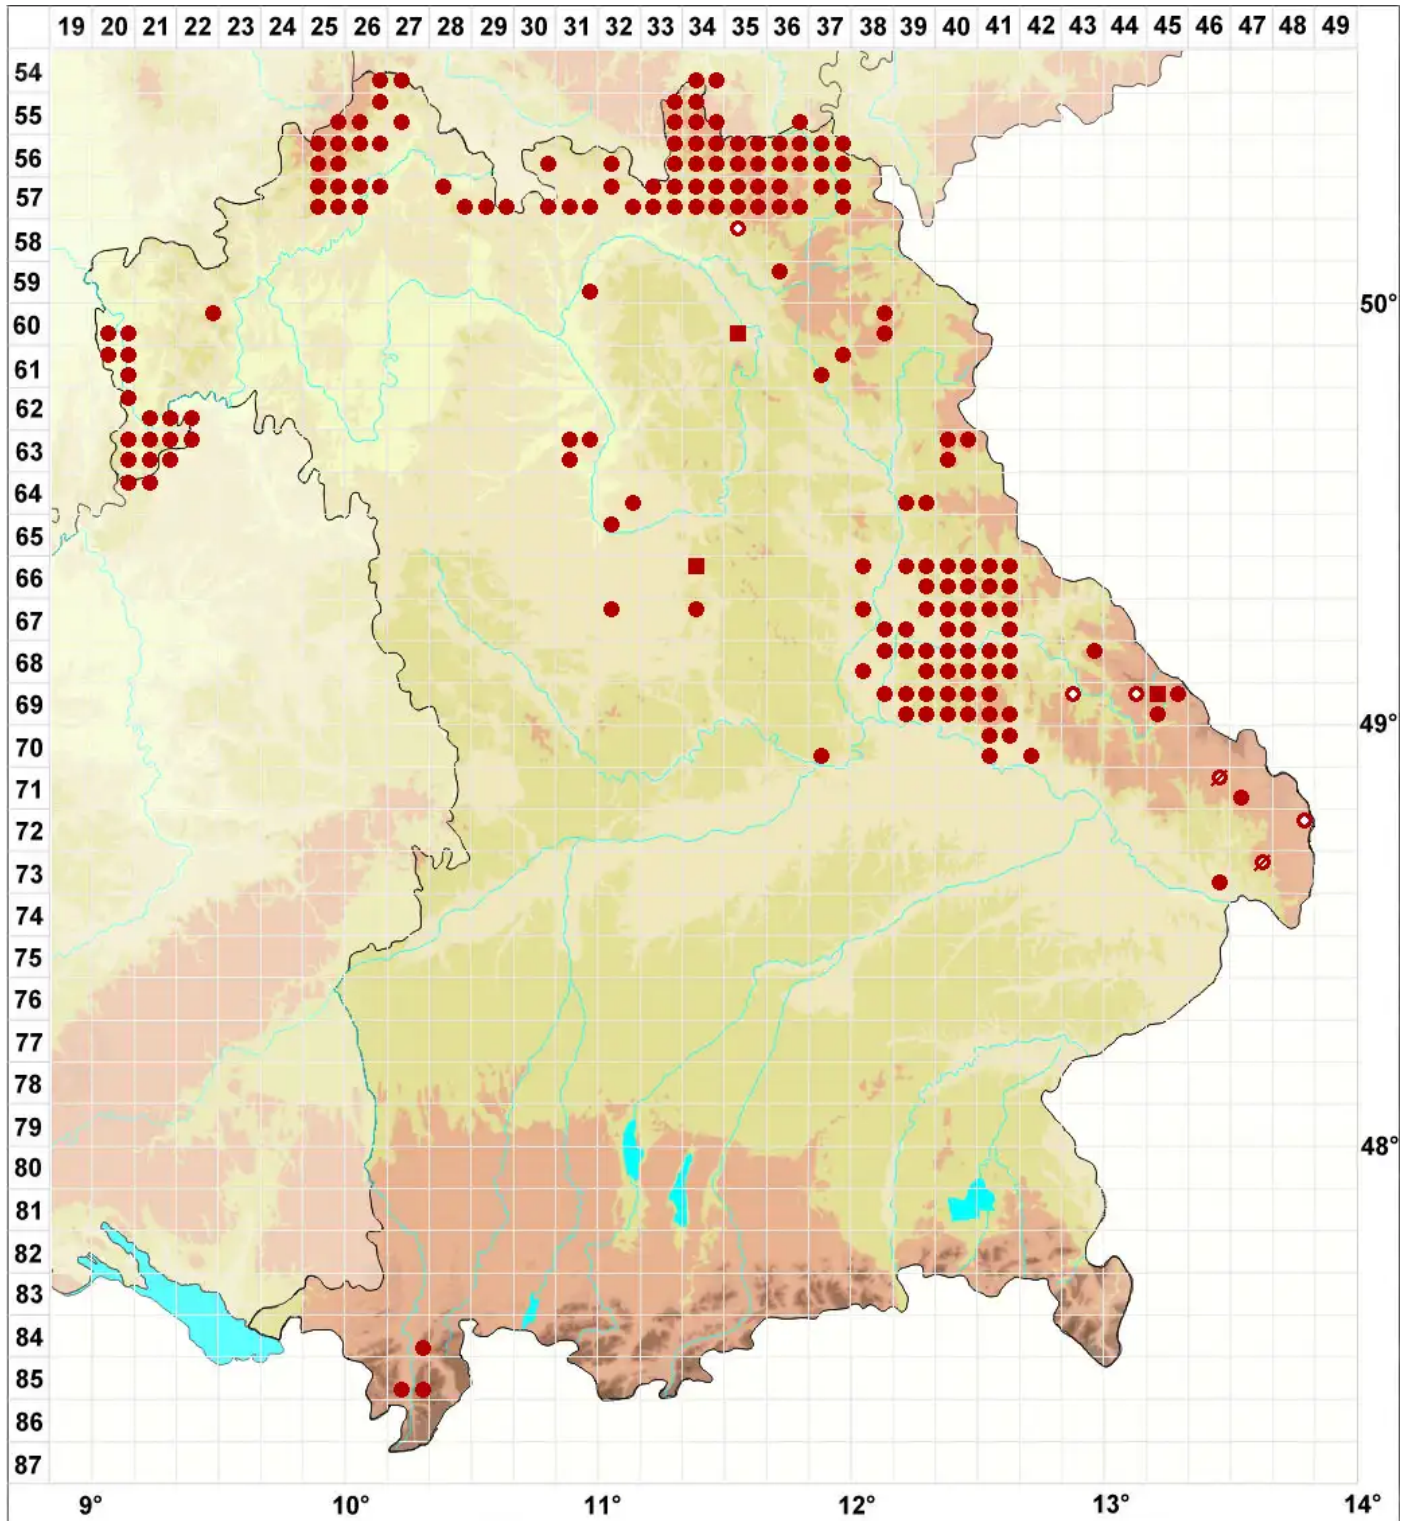

Psilolechia lucida (Ach.) M. Choisy

Gelbfrüchtige Schwefelflechte

Legende:

- Symbole:**
Ausgefülltes Symbol:
Zeitraum von 1980 bis heute (Aktuelle Angabe)
Leeres Symbol:
Zeitraum vor 1980 (Altangabe)
Quadrat: Herbarbeleg