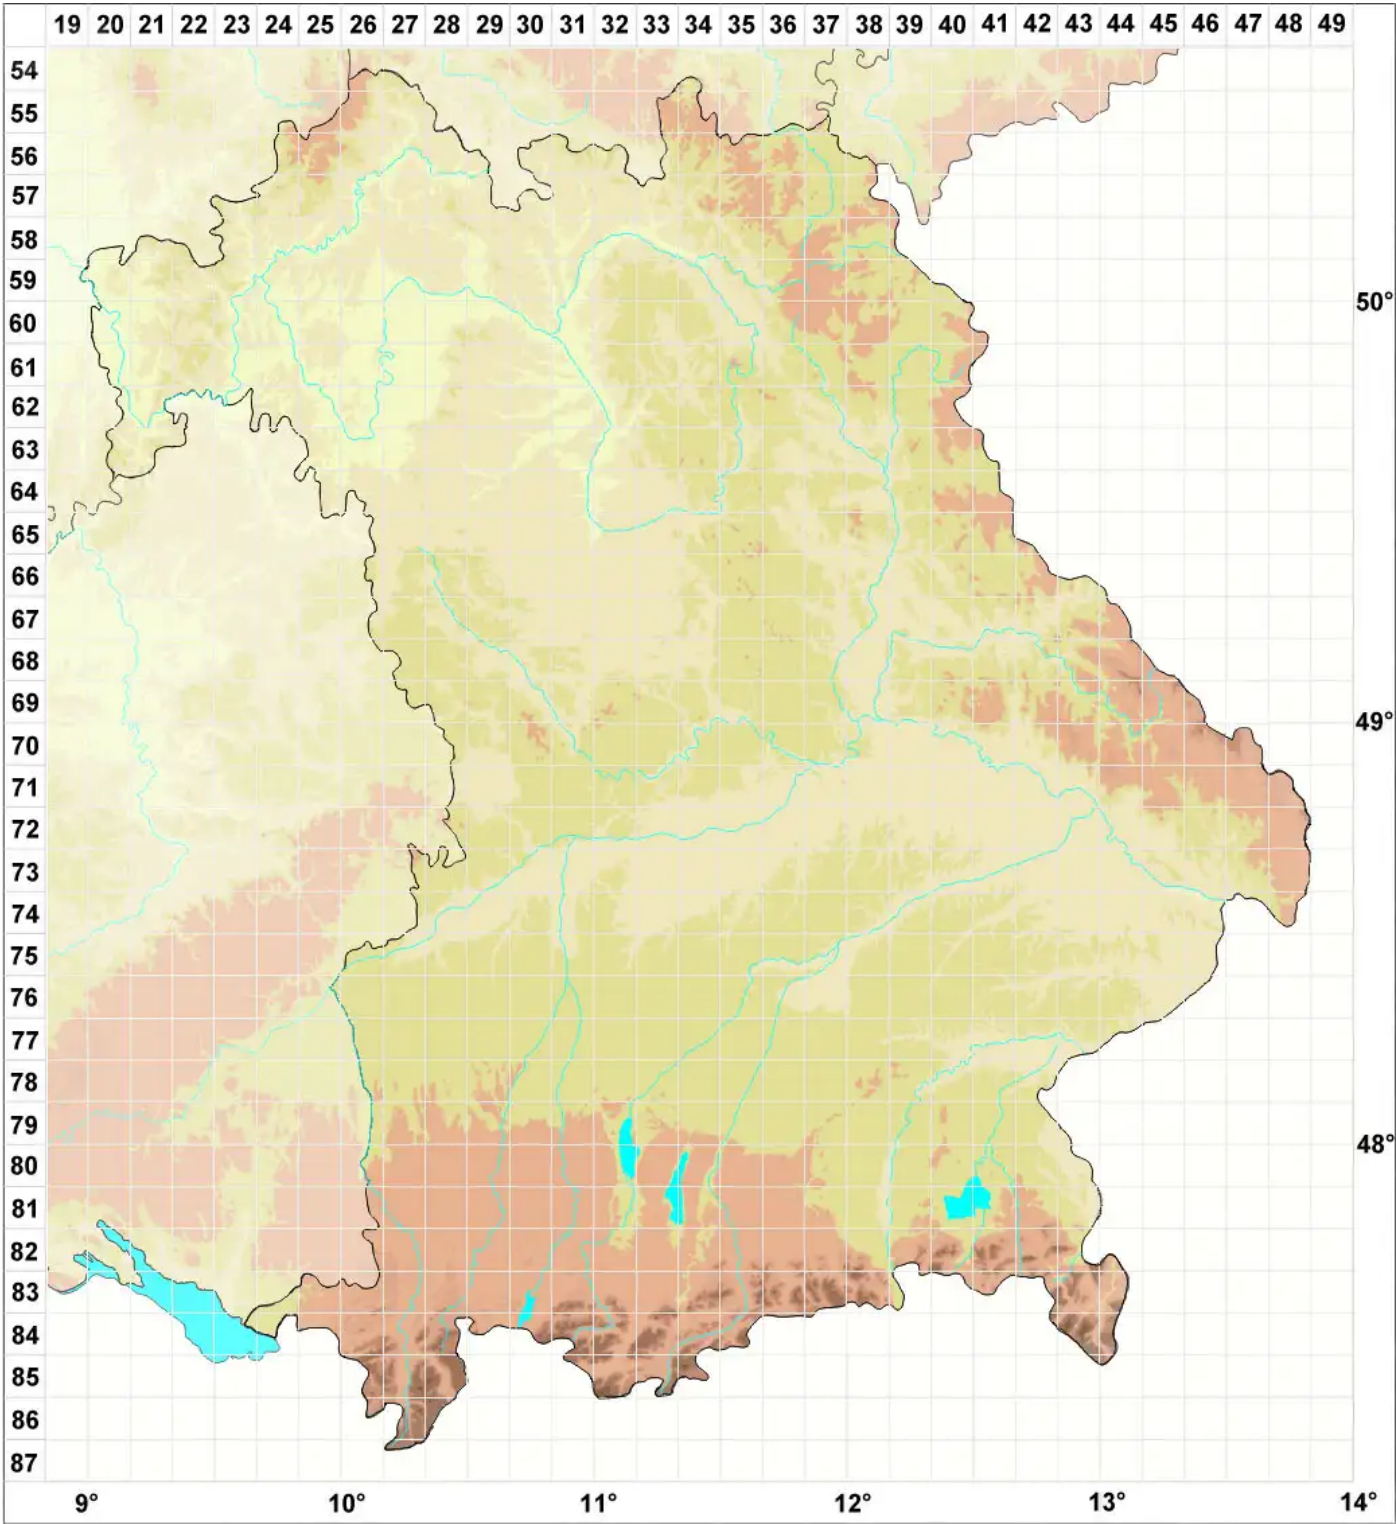

# Psora crenata (Taylor) Reinke

Legende:

- Symbole:**
- Ausgefülltes Symbol:  
Zeitraum von 1980 bis heute (Aktuelle Angabe)
  - Leeres Symbol:  
Zeitraum vor 1980 (Altangabe)
  - Quadrat: Herbarbeleg