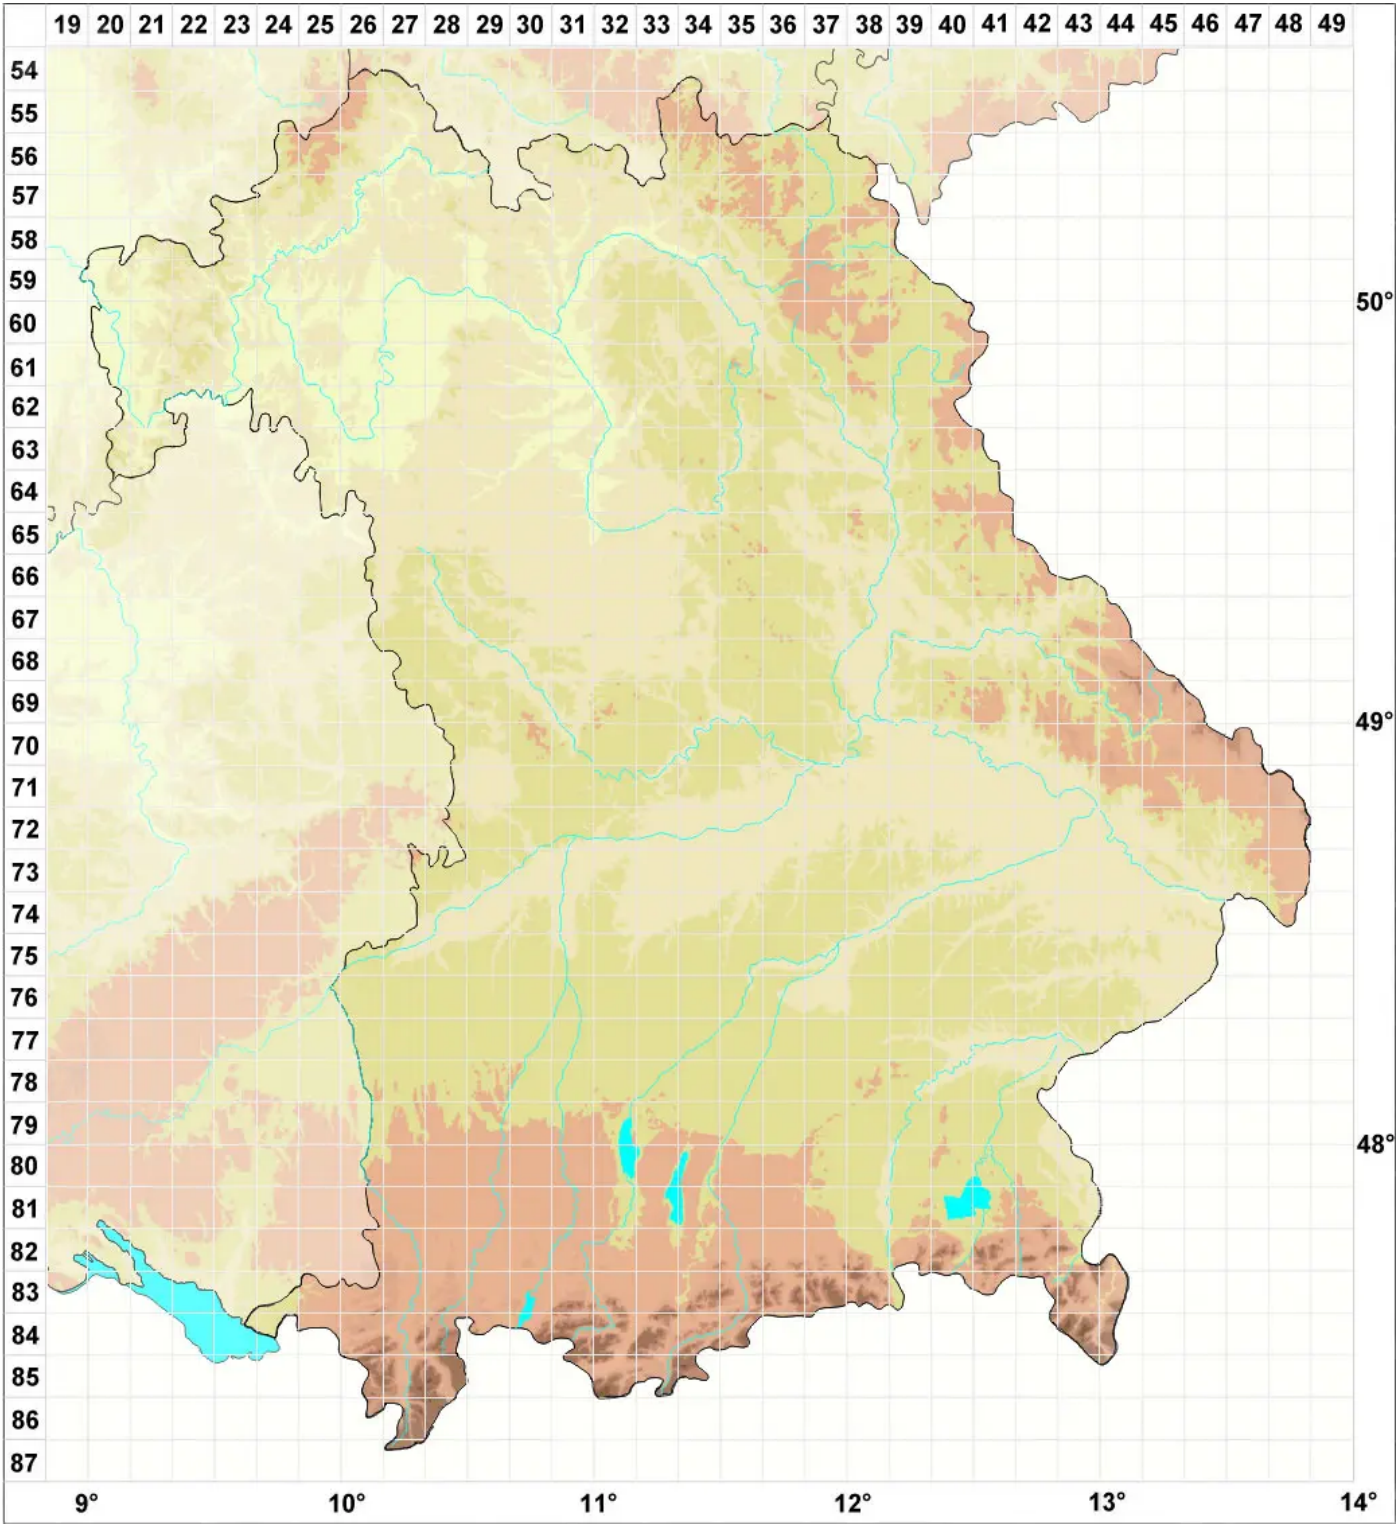

# Psora crenata (Taylor) Reinke

Legende:

- Symbole:**
- Ausgefülltes Symbol:  
Zeitraum von 1980 bis heute (Aktuelle Angabe)
  - Leeres Symbol:  
Zeitraum vor 1980 (Altangabe)
  - Quadrat: Herbarbeleg