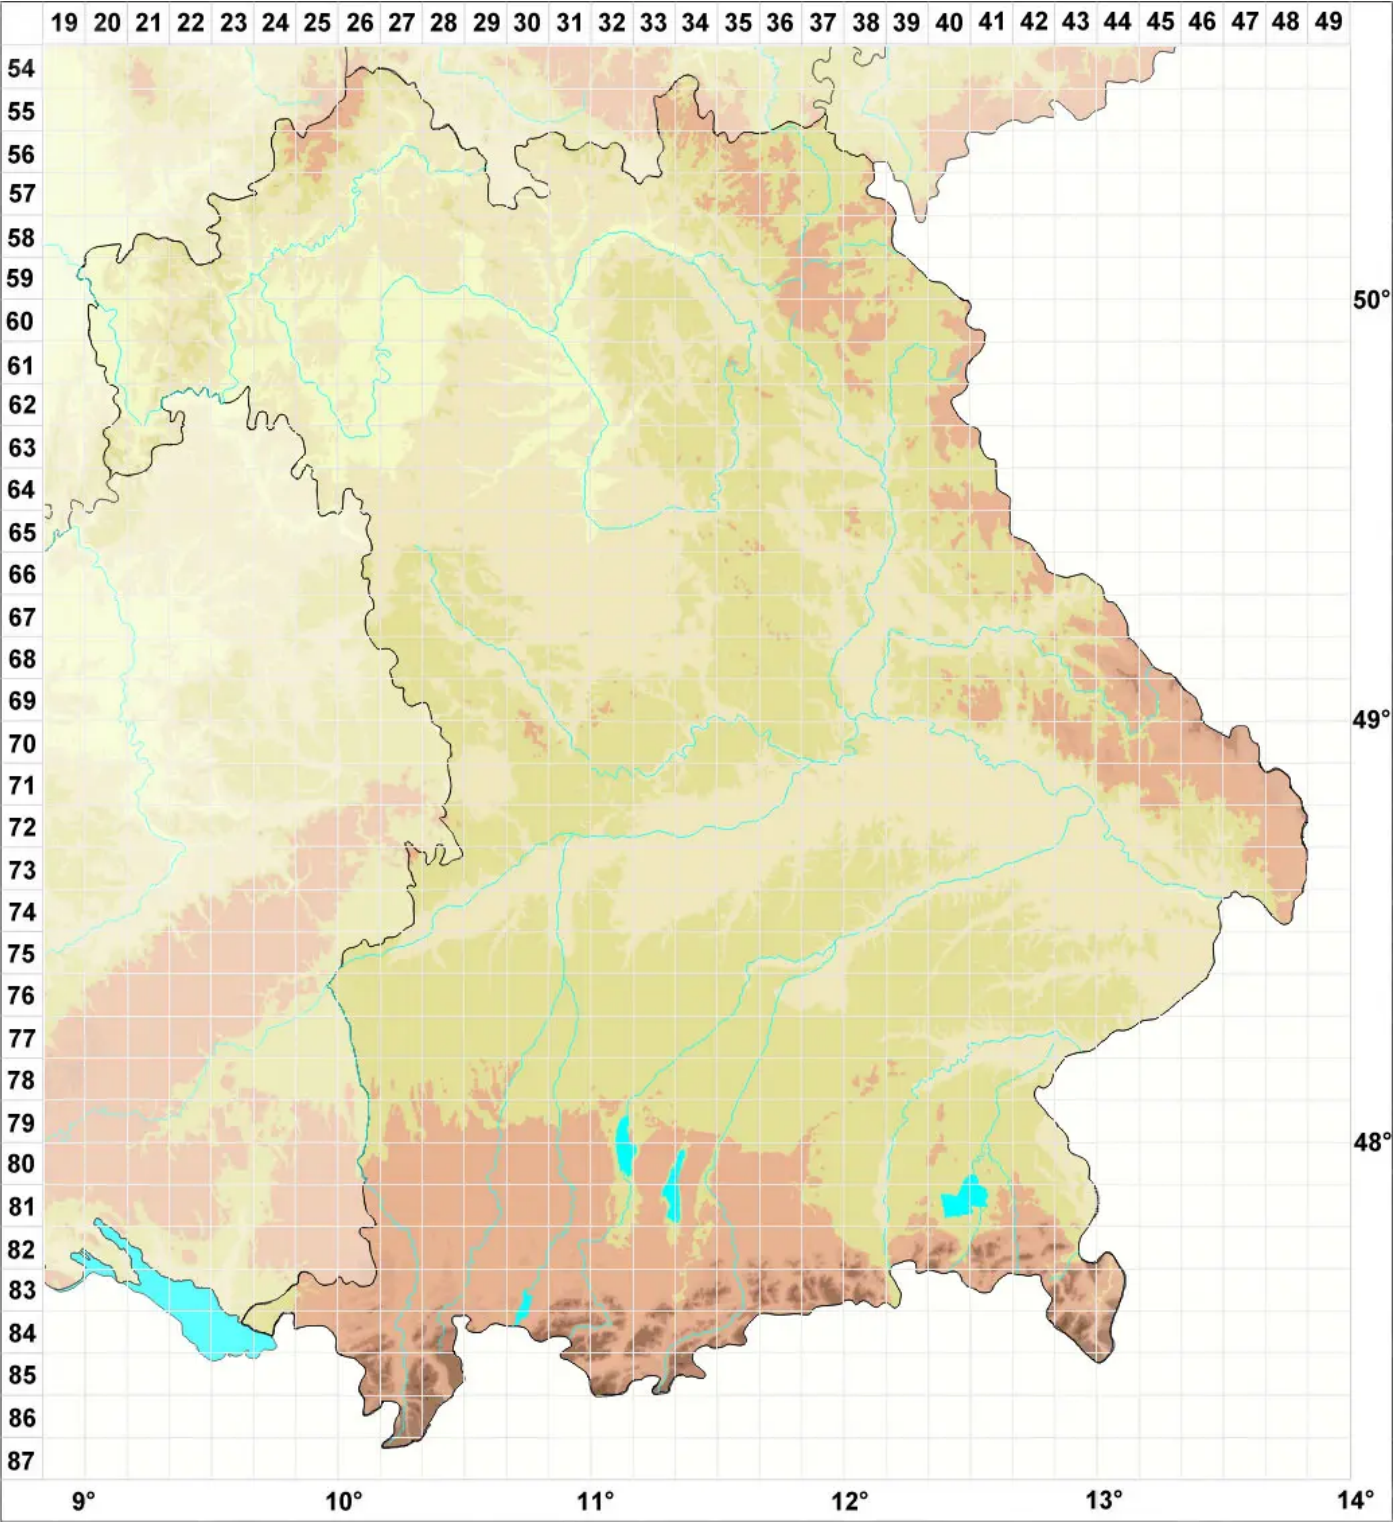

Psora crenata (Taylor) Reinke

Legende:

- Symbole:**
- Ausgefülltes Symbol:
Zeitraum von 1980 bis heute (Aktuelle Angabe)
 - Leeres Symbol:
Zeitraum vor 1980 (Altangabe)
 - Quadrat: Herbarbeleg