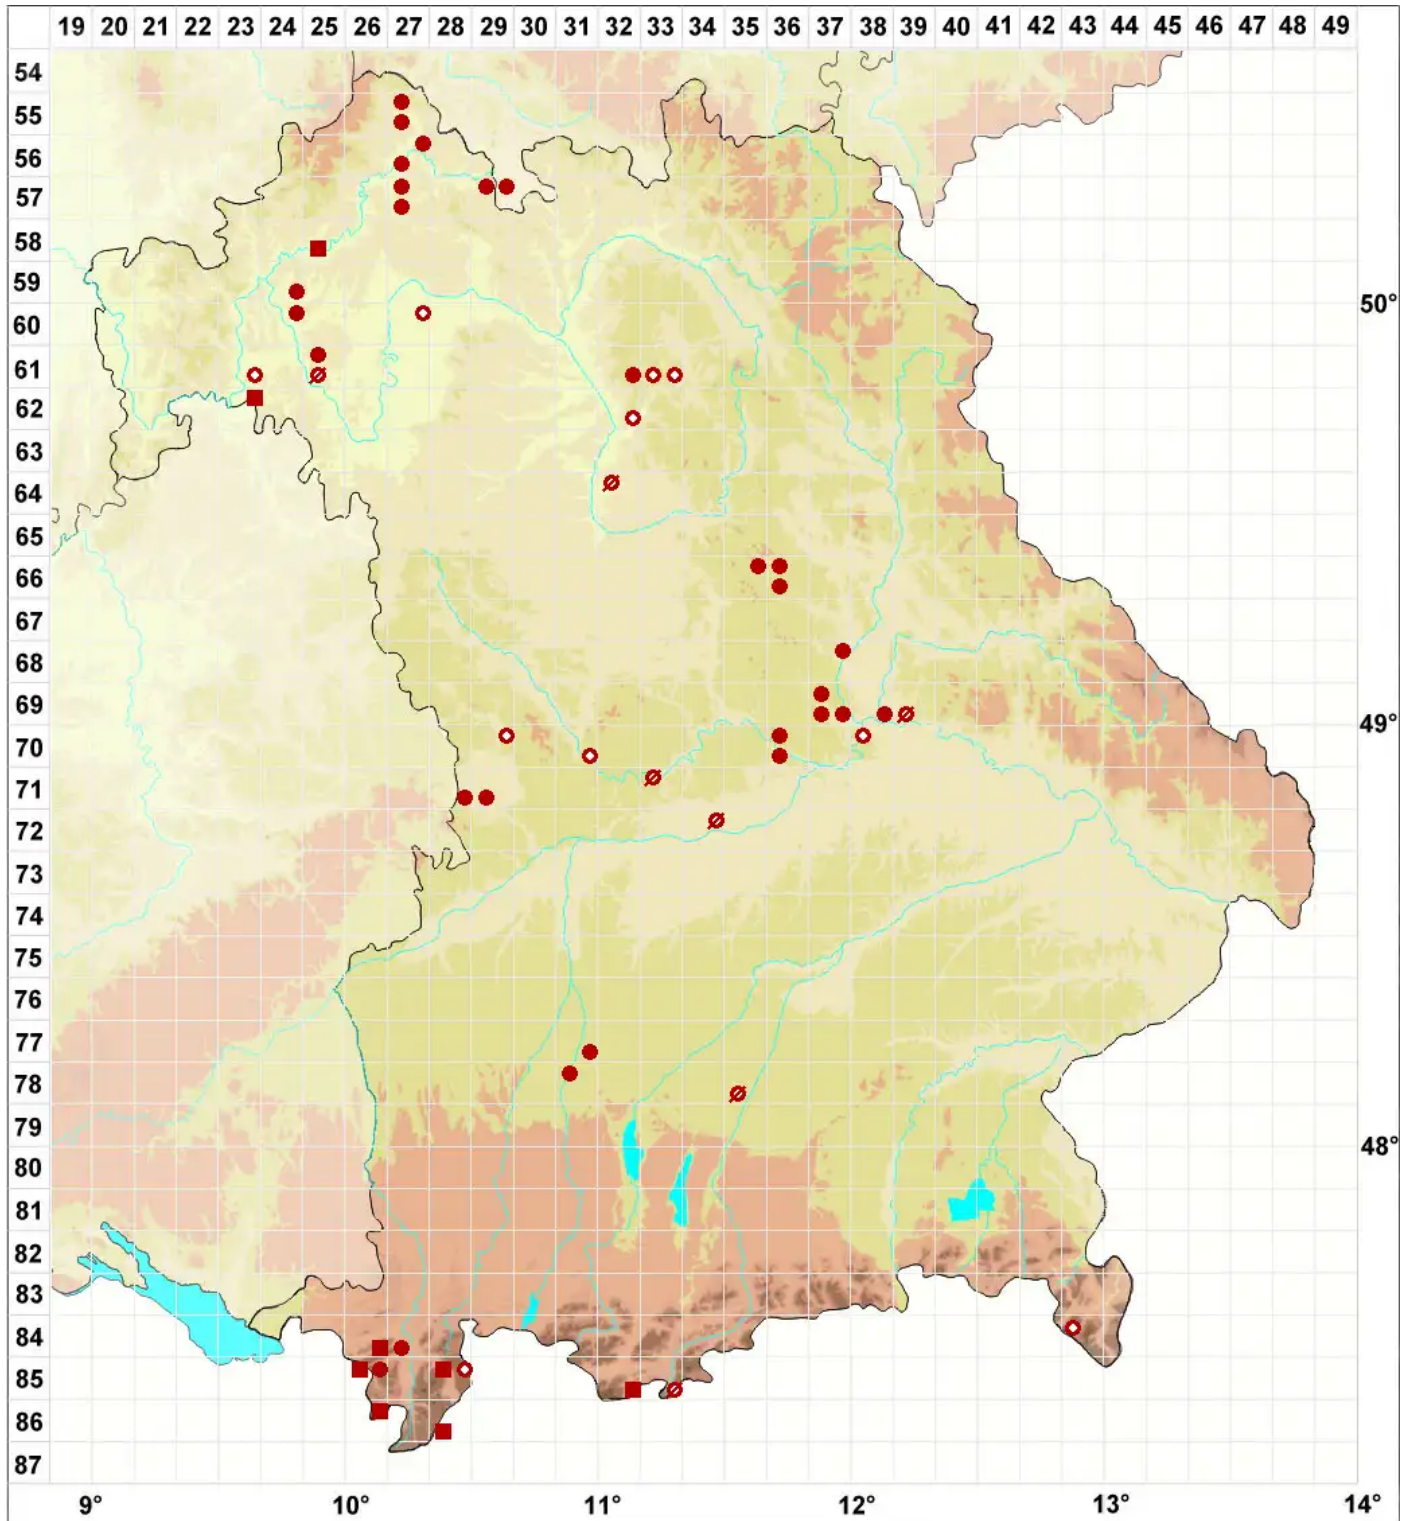

Psora decipiens (Hedw.) Hoffm.

Rotschuppe

Legende:

- Symbole:**
Ausgefülltes Symbol:
Zeitraum von 1980 bis heute (Aktuelle Angabe)
Leeres Symbol:
Zeitraum vor 1980 (Altangabe)
Quadrat: Herbarbeleg