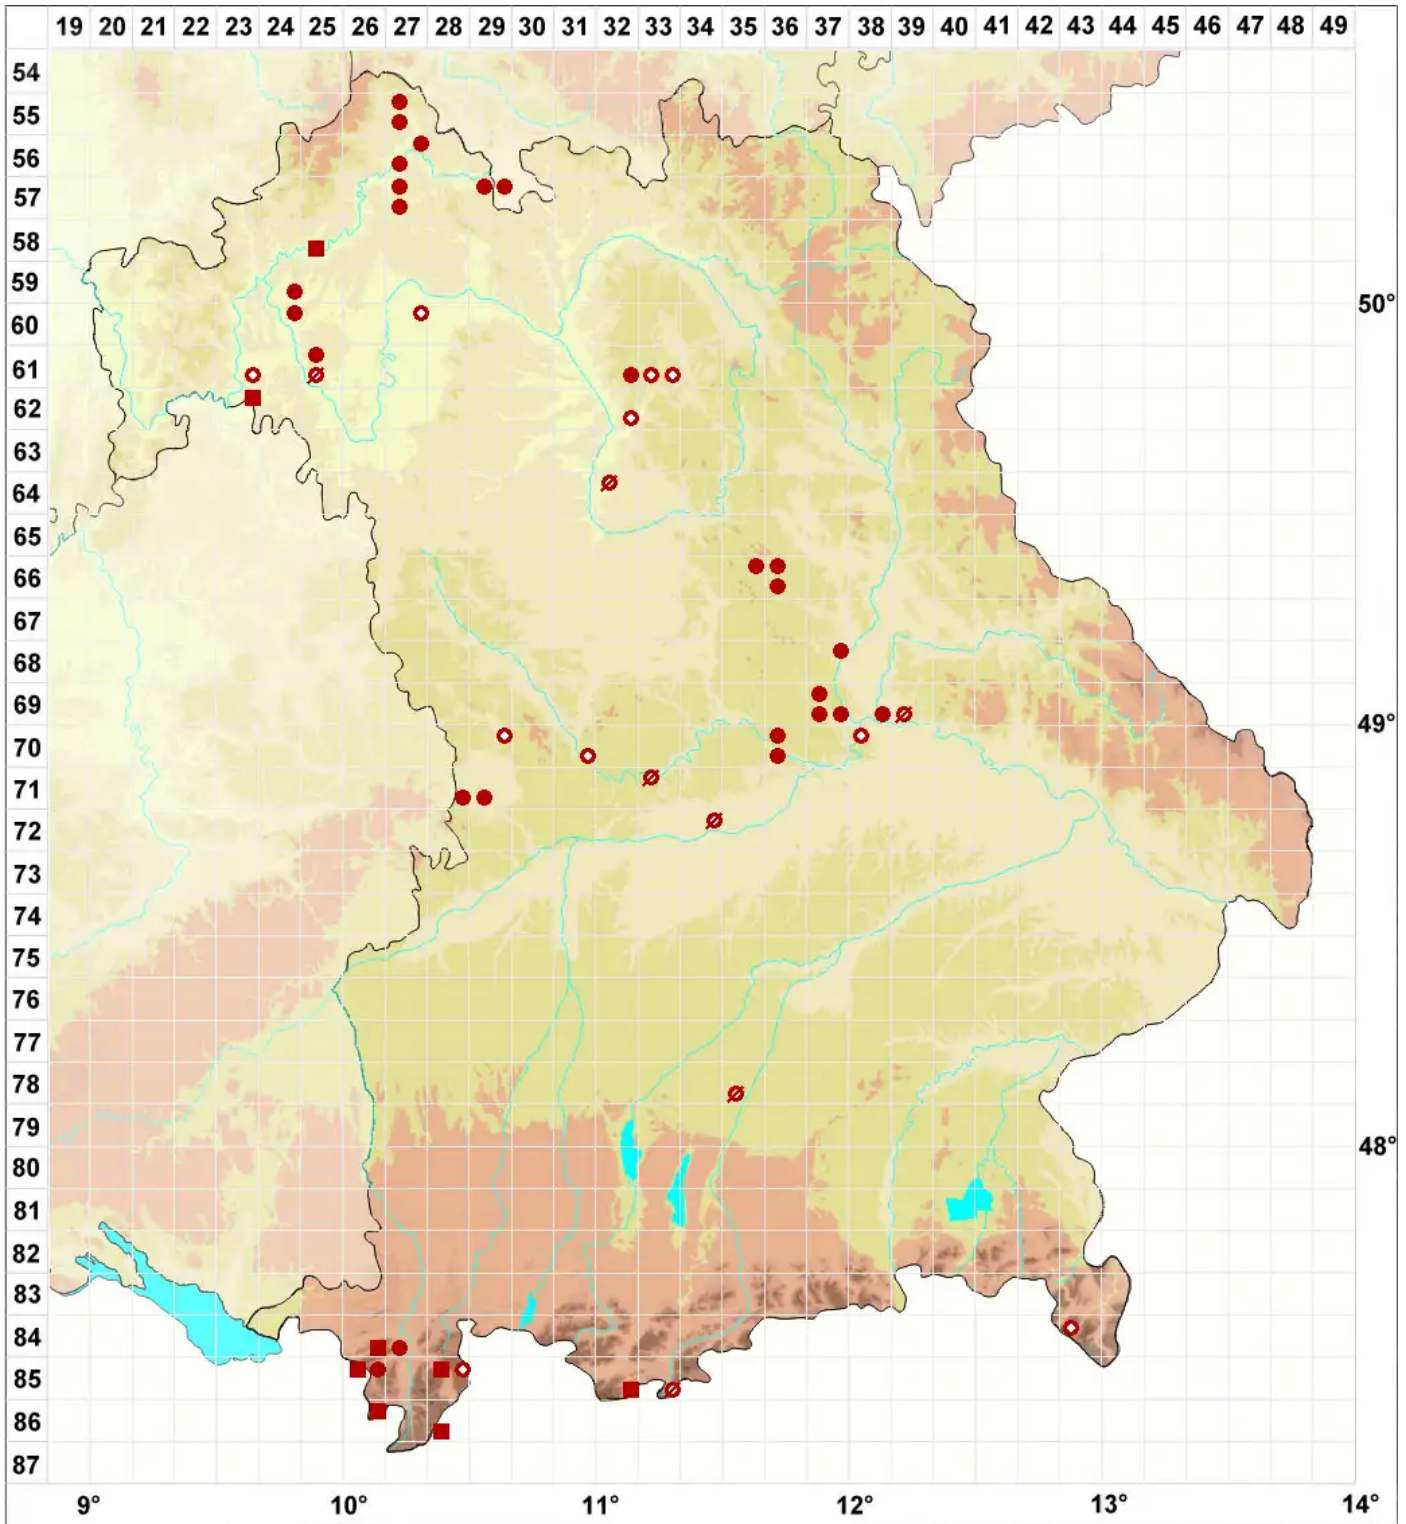

Psora decipiens (Hedw.) Hoffm.

Rotschuppe

Legende:

- Symbole:**
- Ausgefülltes Symbol:
Zeitraum von 1980 bis heute (Aktuelle Angabe)
 - Leeres Symbol:
Zeitraum vor 1980 (Altangabe)
 - Quadrat: Herbarbeleg