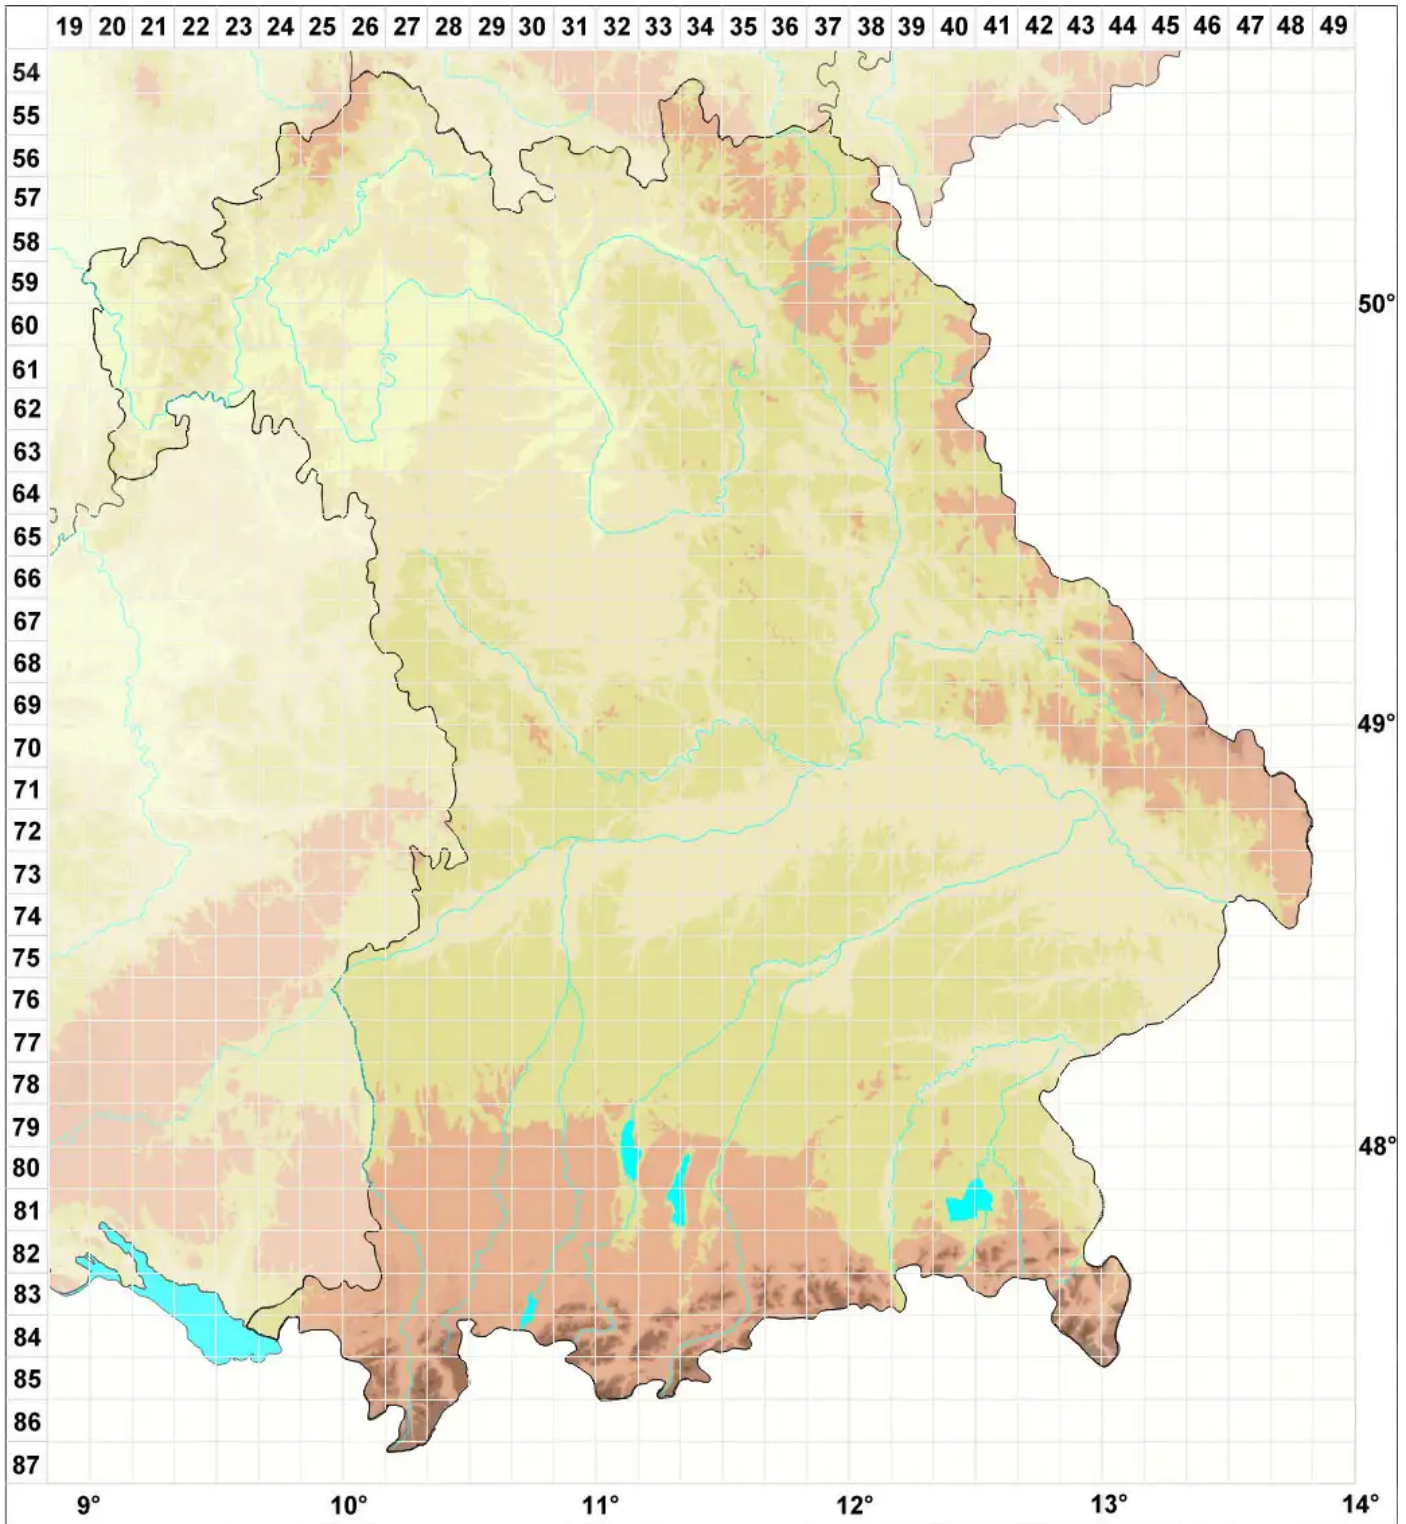

Fritzea lamprophora (Körb.) Stein

Legende:

- Symbole:**
- Ausgefülltes Symbol:
Zeitraum von 1980 bis heute (Aktuelle Angabe)
 - Leeres Symbol:
Zeitraum vor 1980 (Altangabe)
 - Quadrat: Herbarbeleg