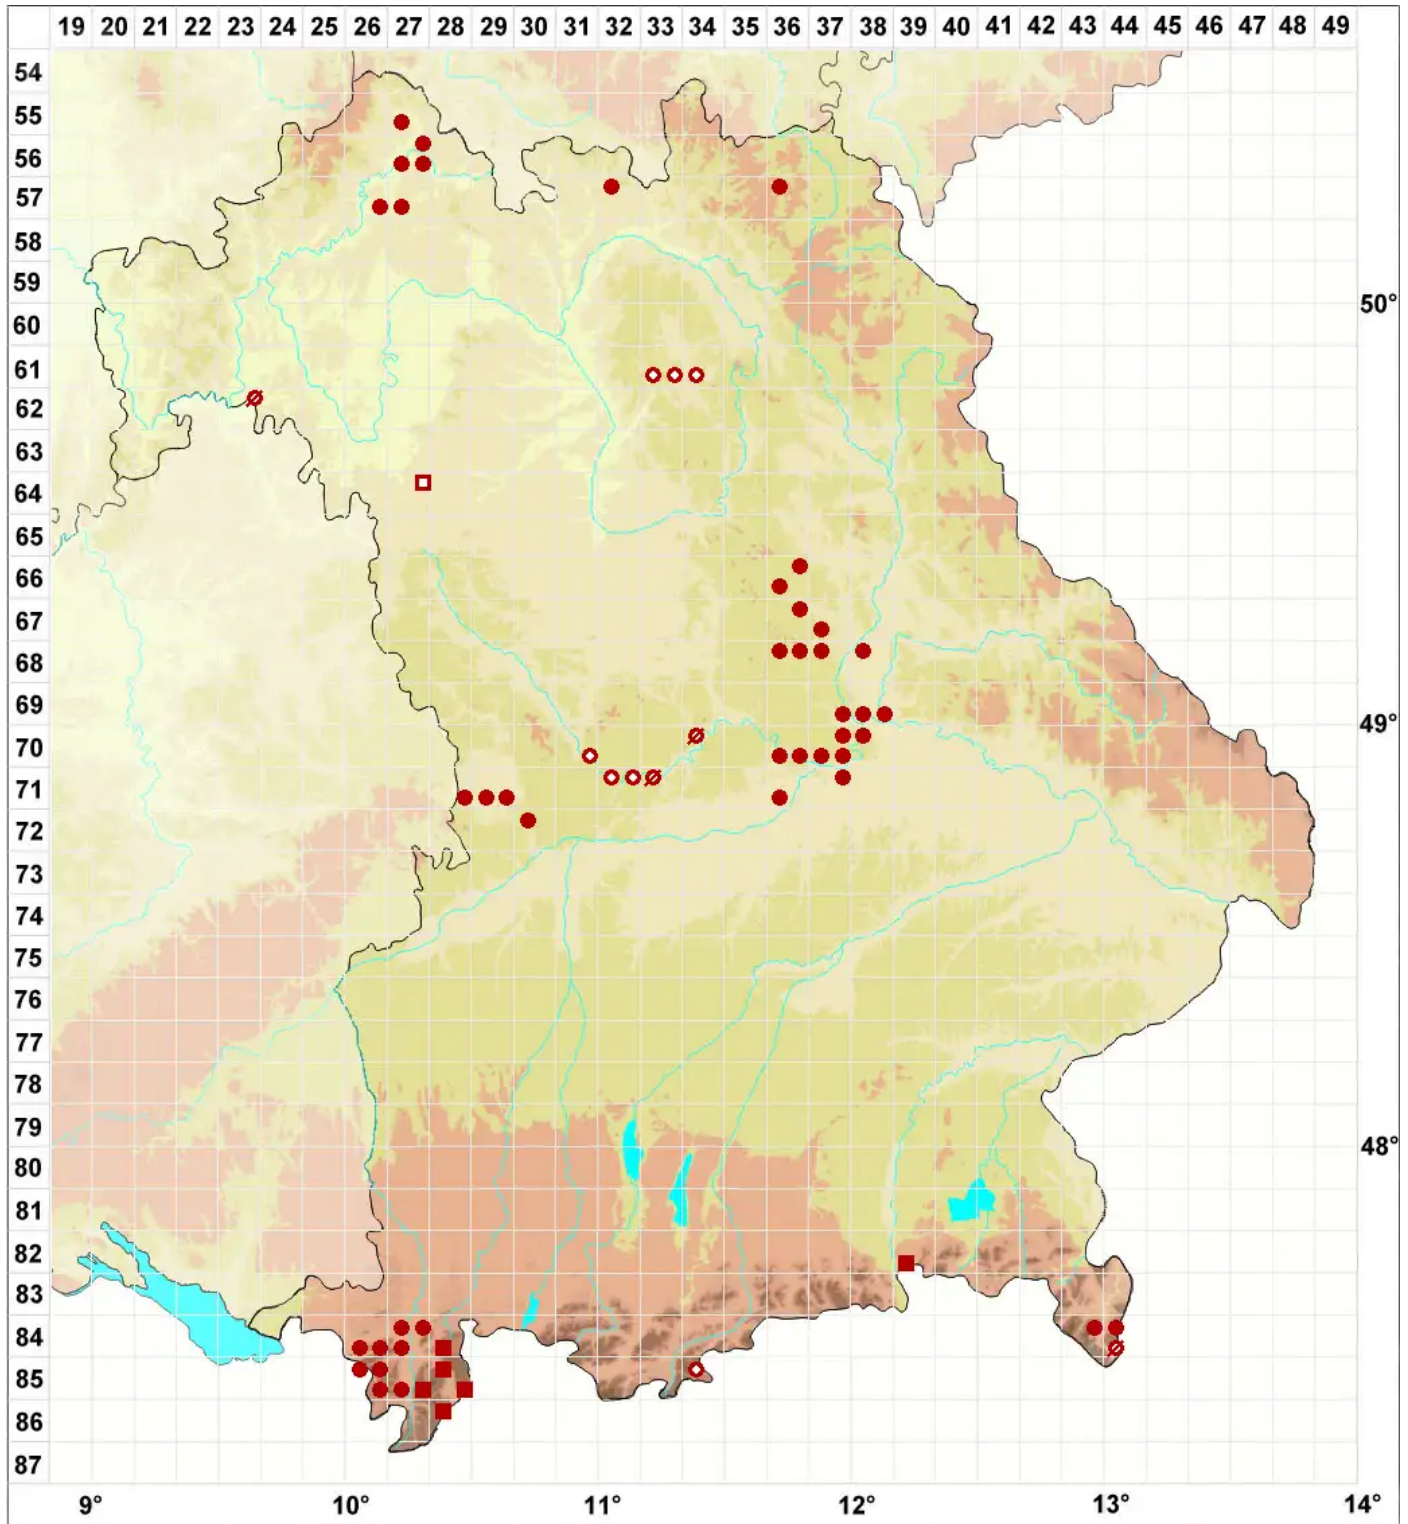

Romjularia lurida (Ach.) Timdal

Braunschuppe

Legende:

- Symbole:**
- Ausgefülltes Symbol:
Zeitraum von 1980 bis heute (Aktuelle Angabe)
 - Leeres Symbol:
Zeitraum vor 1980 (Altangabe)
 - Quadrat: Herbarbeleg