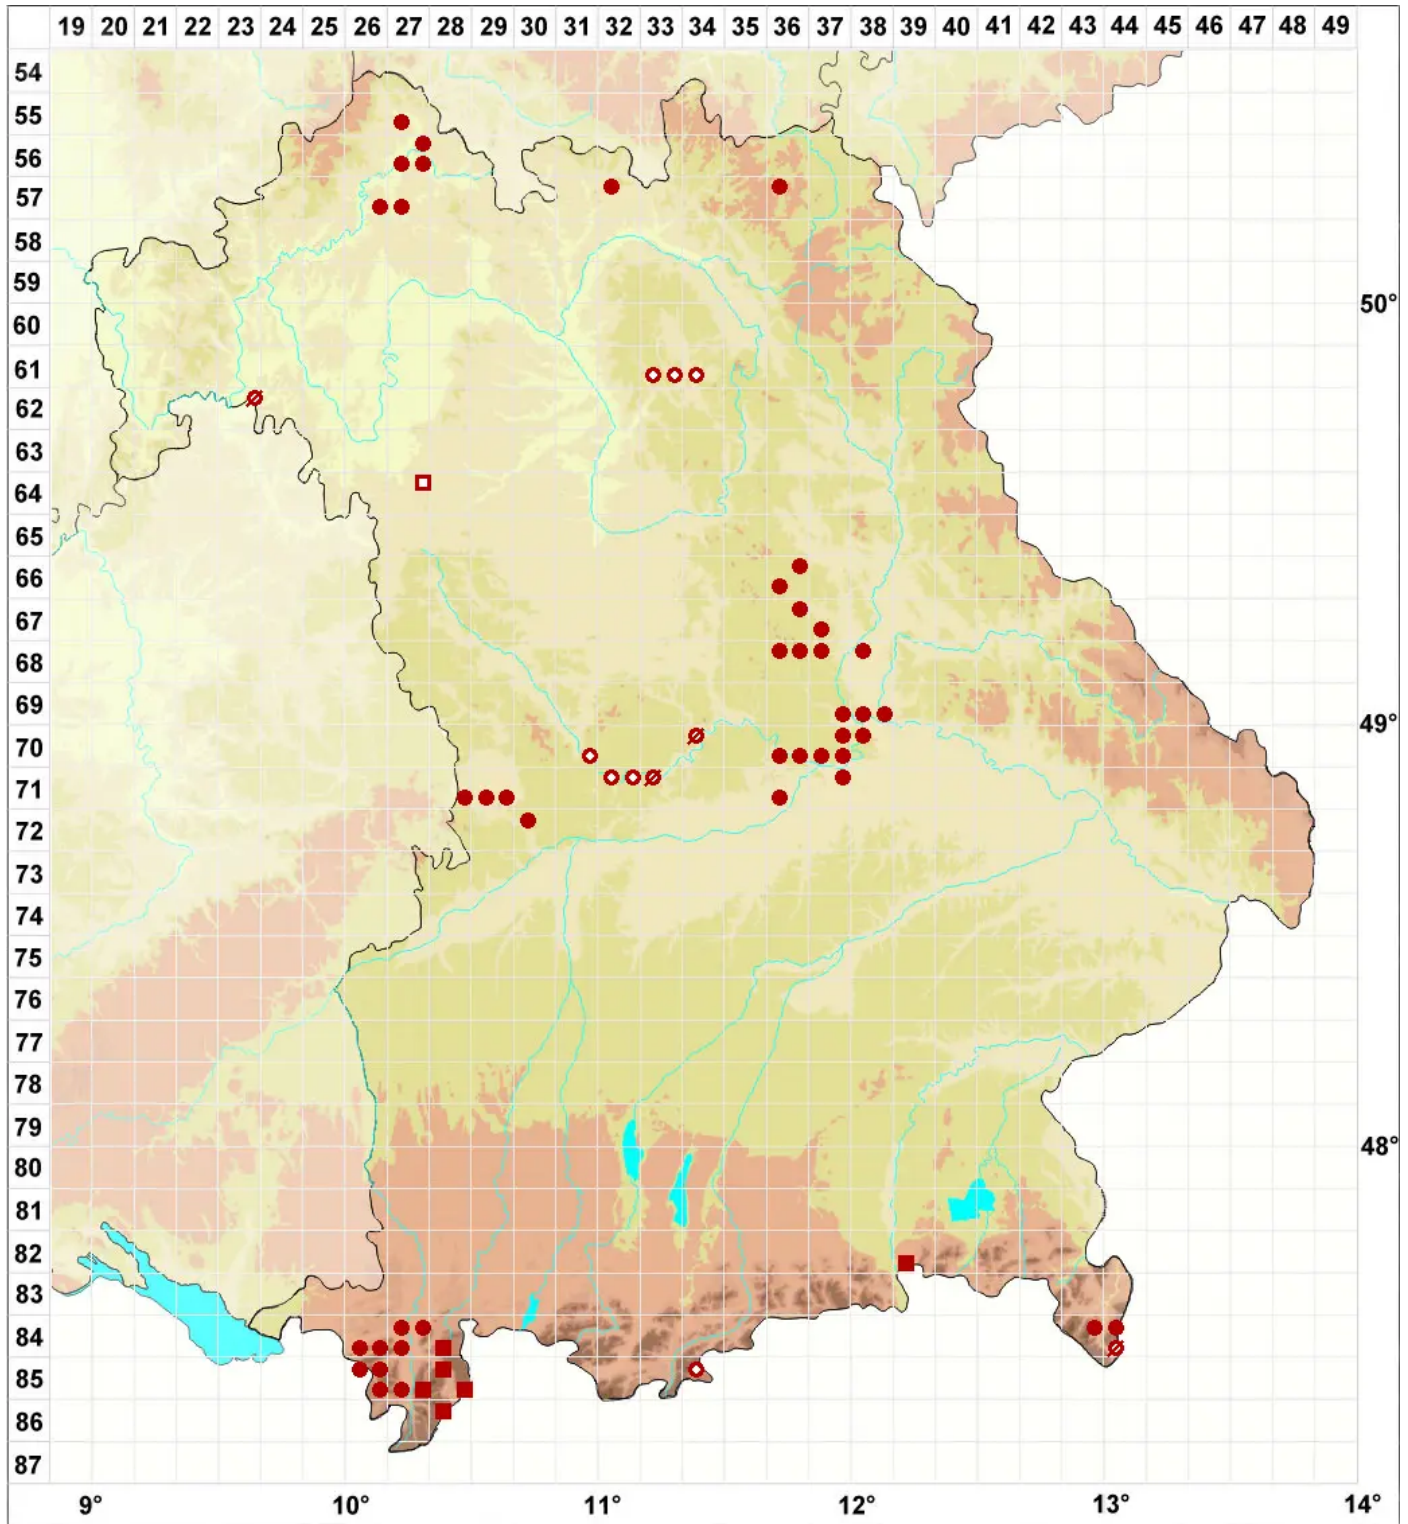

Romjularia lurida (Ach.) Timdal

Braunschuppe

Legende:

- Symbole:**
- Ausgefülltes Symbol:
Zeitraum von 1980 bis heute (Aktuelle Angabe)
 - Leeres Symbol:
Zeitraum vor 1980 (Altangabe)
 - Quadrat: Herbarbeleg