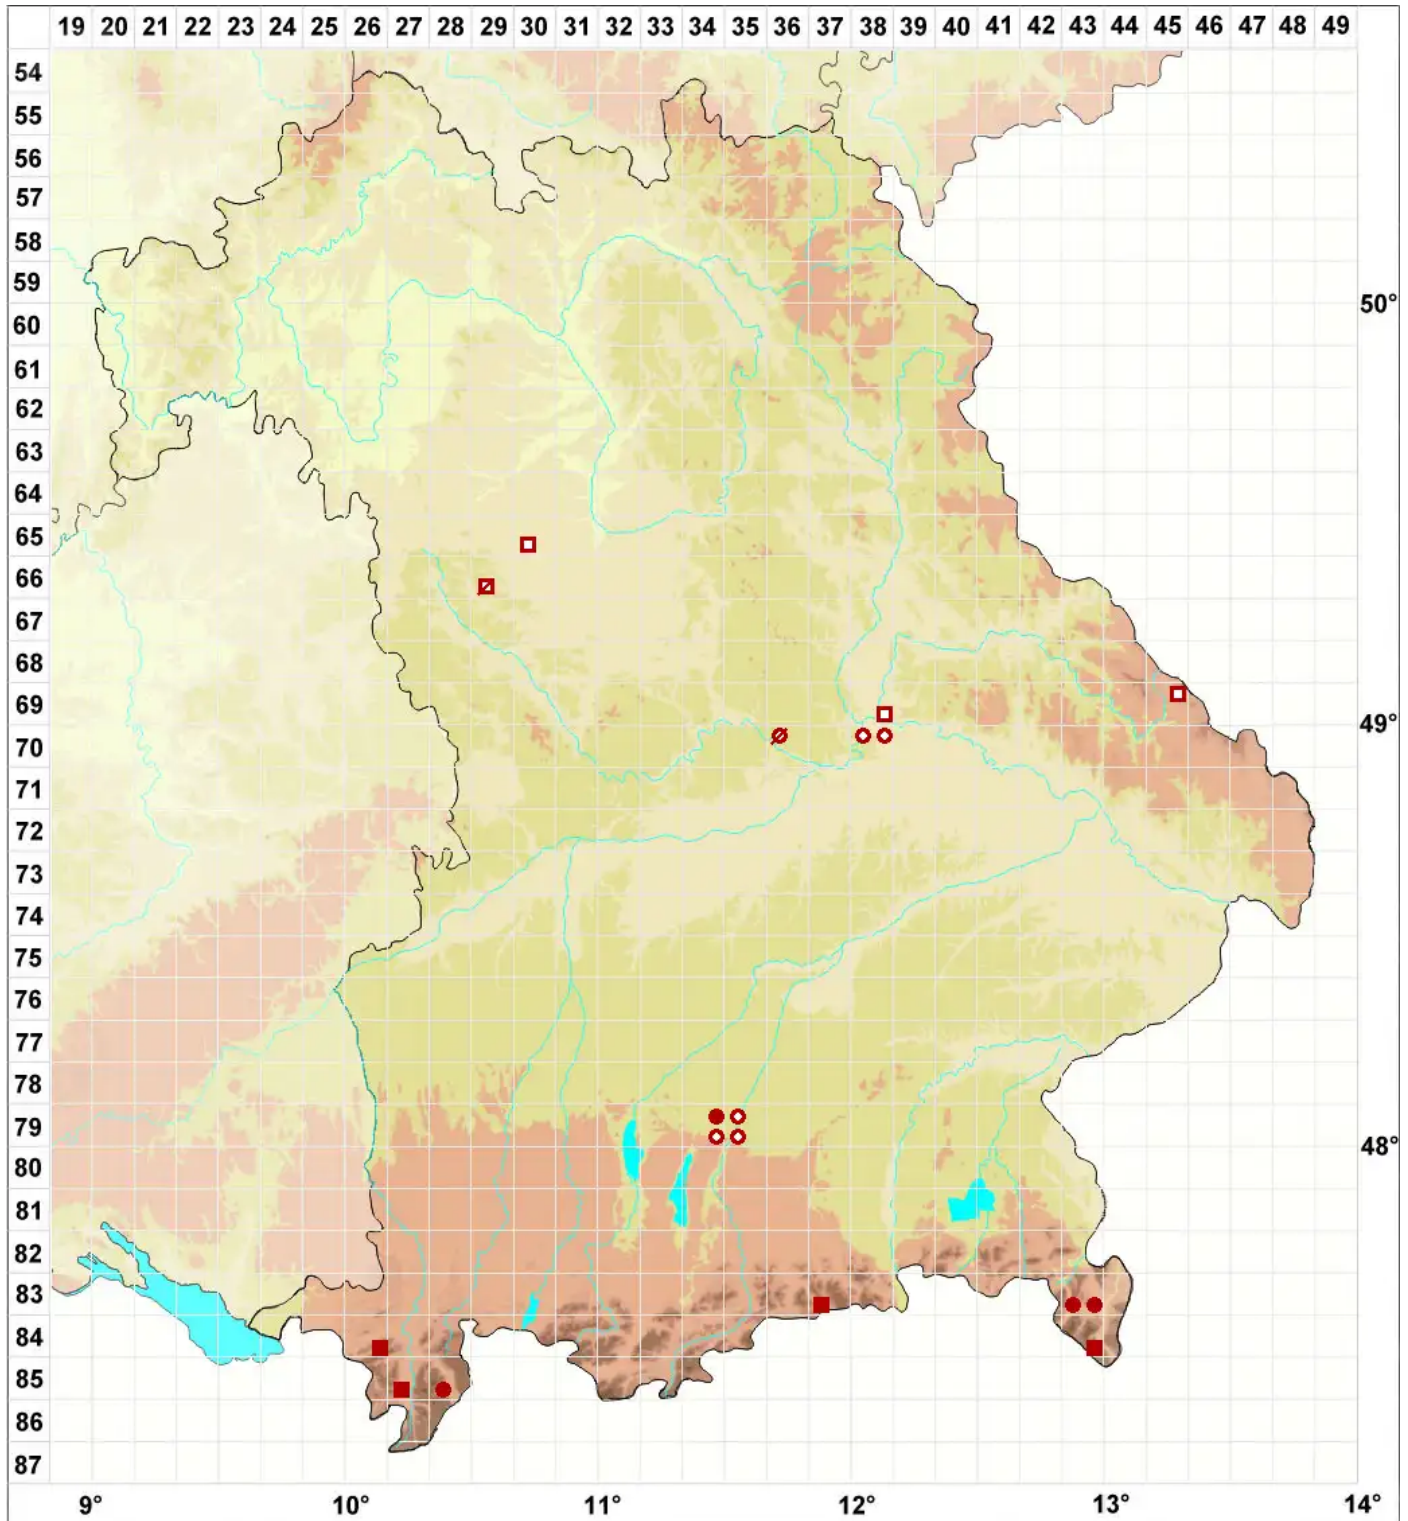

# Gyalecta ulmi (Sw.) Zahlbr.

## Ulmen-Grubenflechte

Legende:

**Symbole:**

Ausgefülltes Symbol:  
Zeitraum von 1980 bis heute (Aktuelle Angabe)

Leeres Symbol:  
Zeitraum vor 1980 (Altangabe)

Quadrat: Herbarbeleg