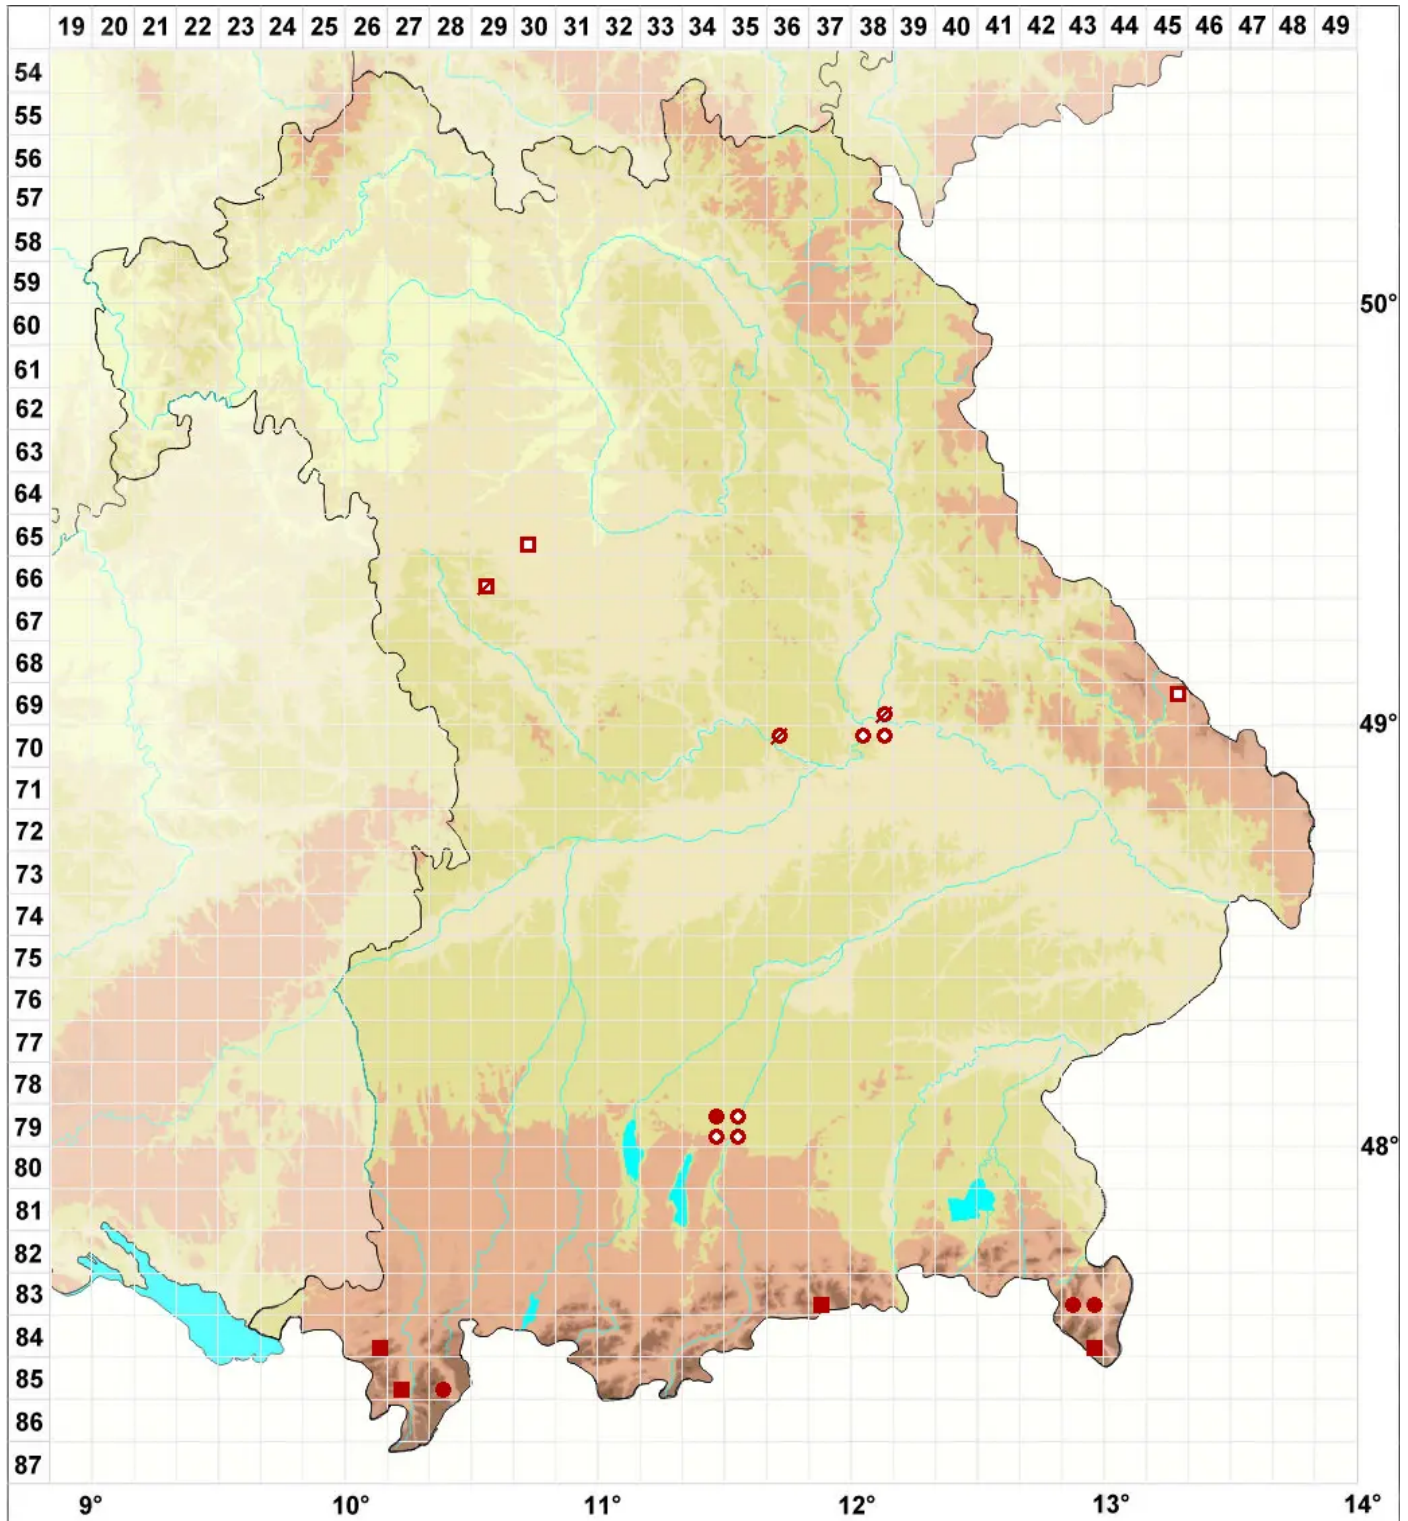

# Gyalecta ulmi (Sw.) Zahlbr.

## Ulmen-Grubenflechte

Legende:

**Symbole:**

Ausgefülltes Symbol:  
Zeitraum von 1980 bis heute (Aktuelle Angabe)

Leeres Symbol:  
Zeitraum vor 1980 (Altangabe)

Quadrat: Herbarbeleg