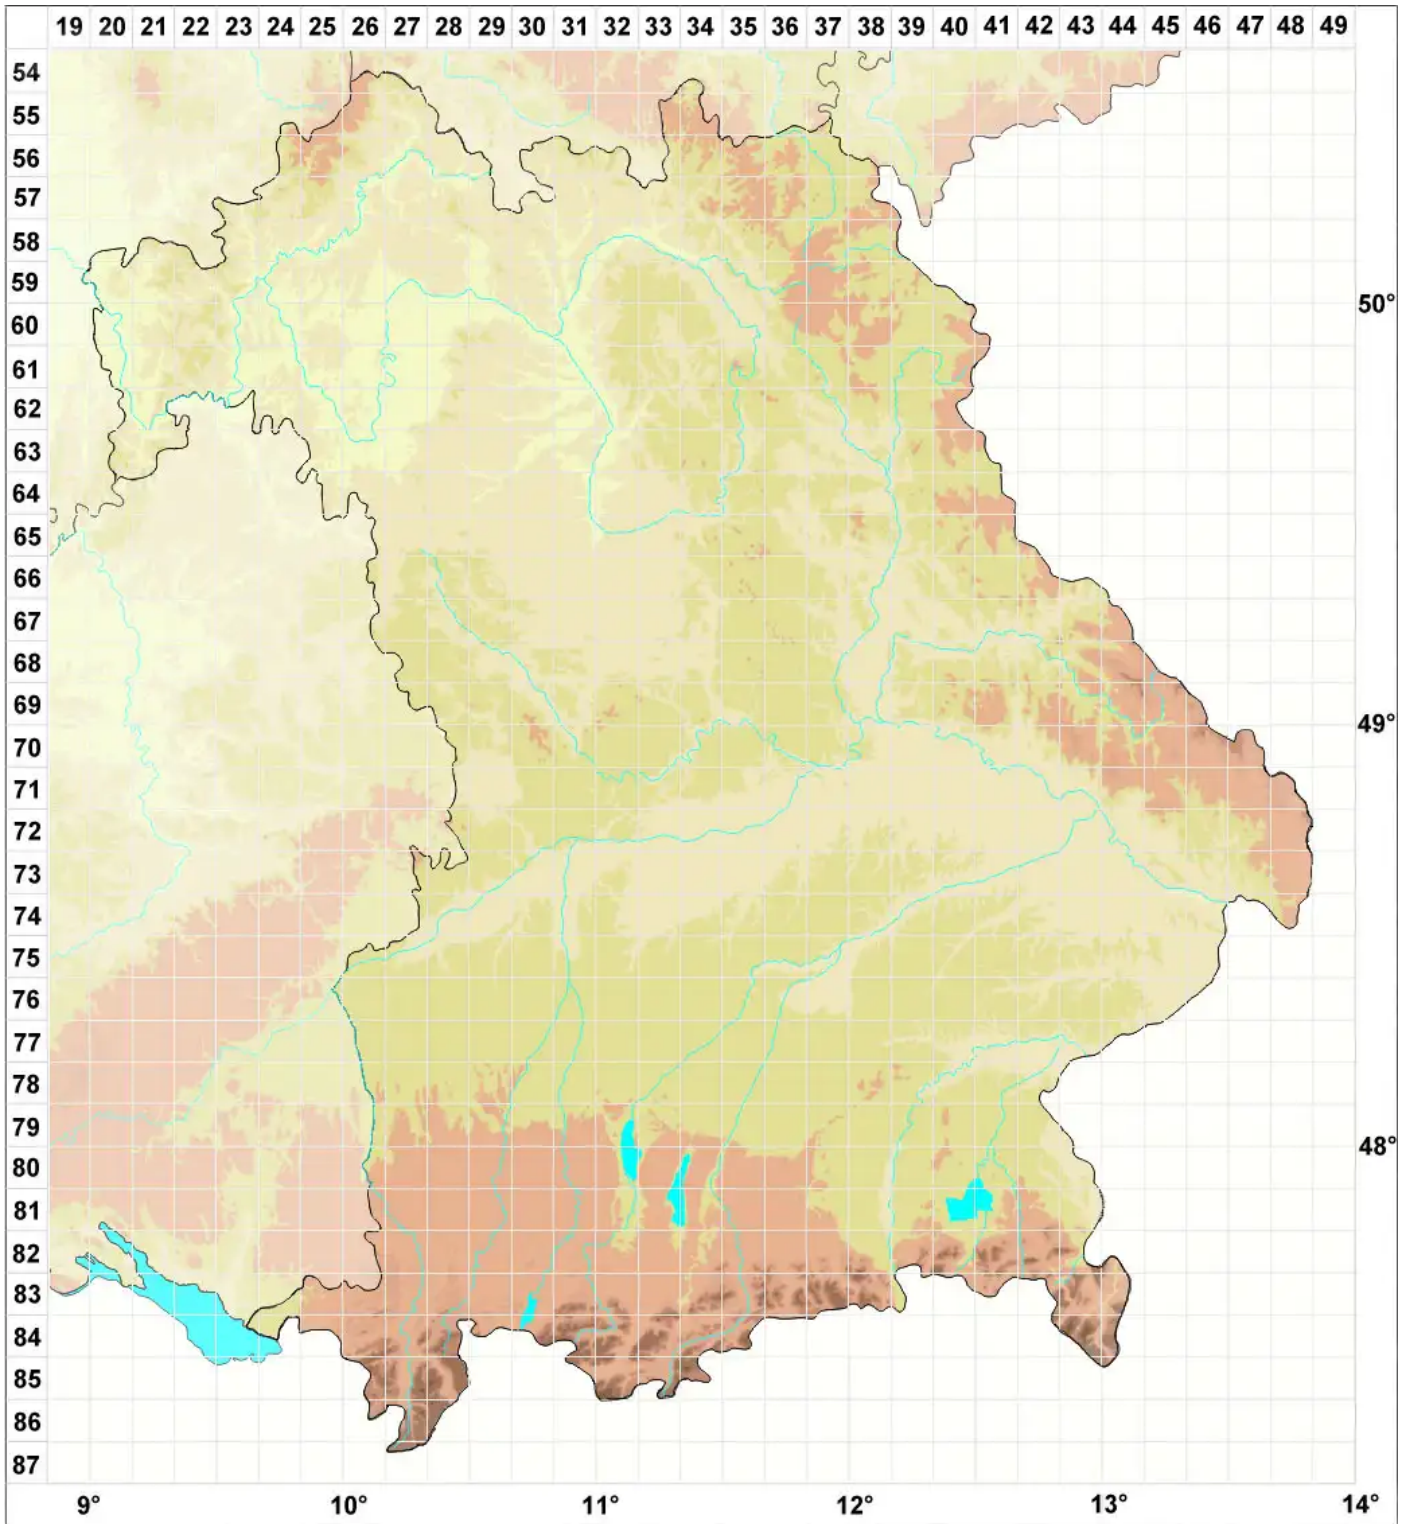

Psora saviczii (Tomin) Follmann & A. Crespo

Gips-Erdschorf

Legende:

Symbole:

Ausgefülltes Symbol:
Zeitraum von 1980 bis heute (Aktuelle Angabe)

Leeres Symbol:
Zeitraum vor 1980 (Altangabe)

Quadrat: Herbarbeleg