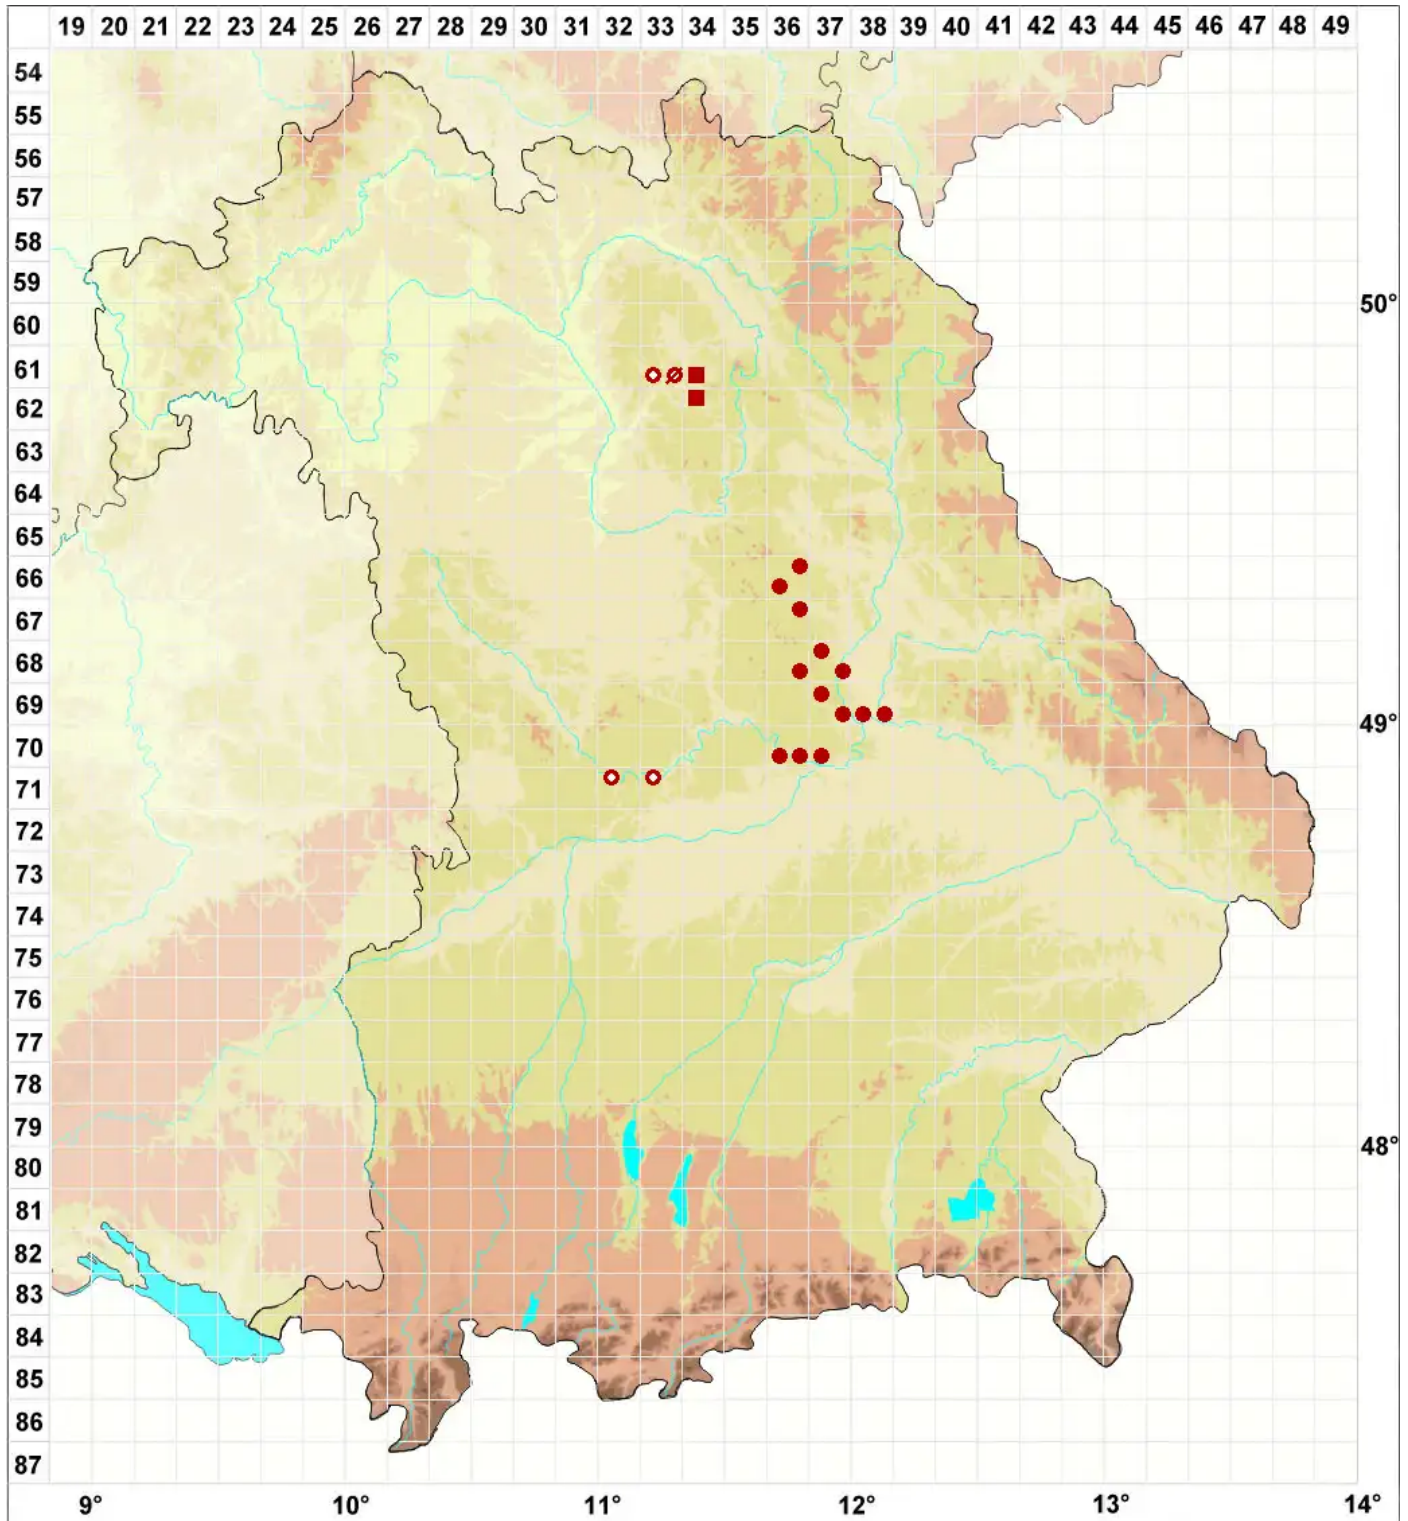

# Psora testacea (Hoffm.) Ach.

## Schuppiger Erdschorf

Legende:

**Symbole:**

Ausgefülltes Symbol:  
Zeitraum von 1980 bis heute (Aktuelle Angabe)

Leeres Symbol:  
Zeitraum vor 1980 (Altangabe)

Quadrat: Herbarbeleg