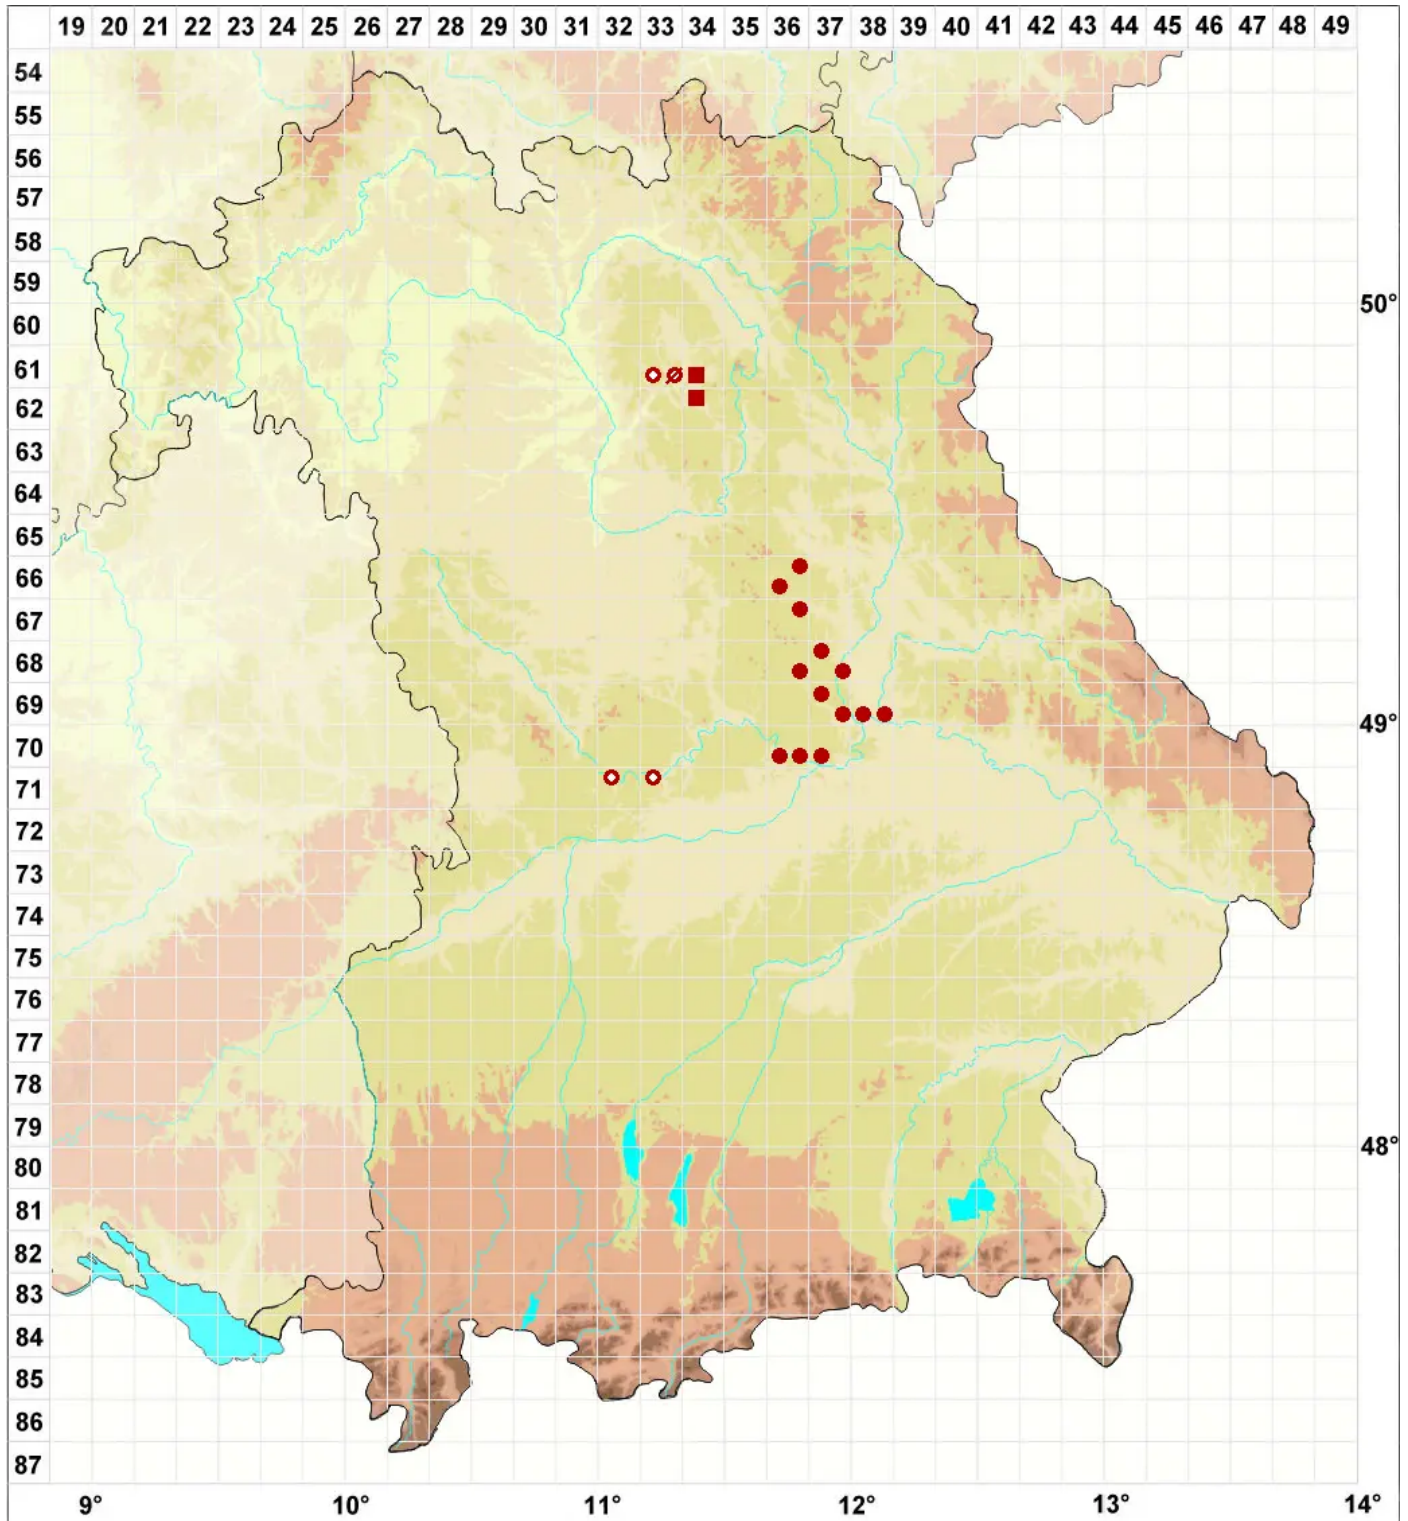

Psora testacea (Hoffm.) Ach.

Schuppiger Erdschorf

Legende:

- Symbole:**
- Ausgefülltes Symbol:
Zeitraum von 1980 bis heute (Aktuelle Angabe)
 - Leeres Symbol:
Zeitraum vor 1980 (Altangabe)
 - Quadrat: Herbarbeleg