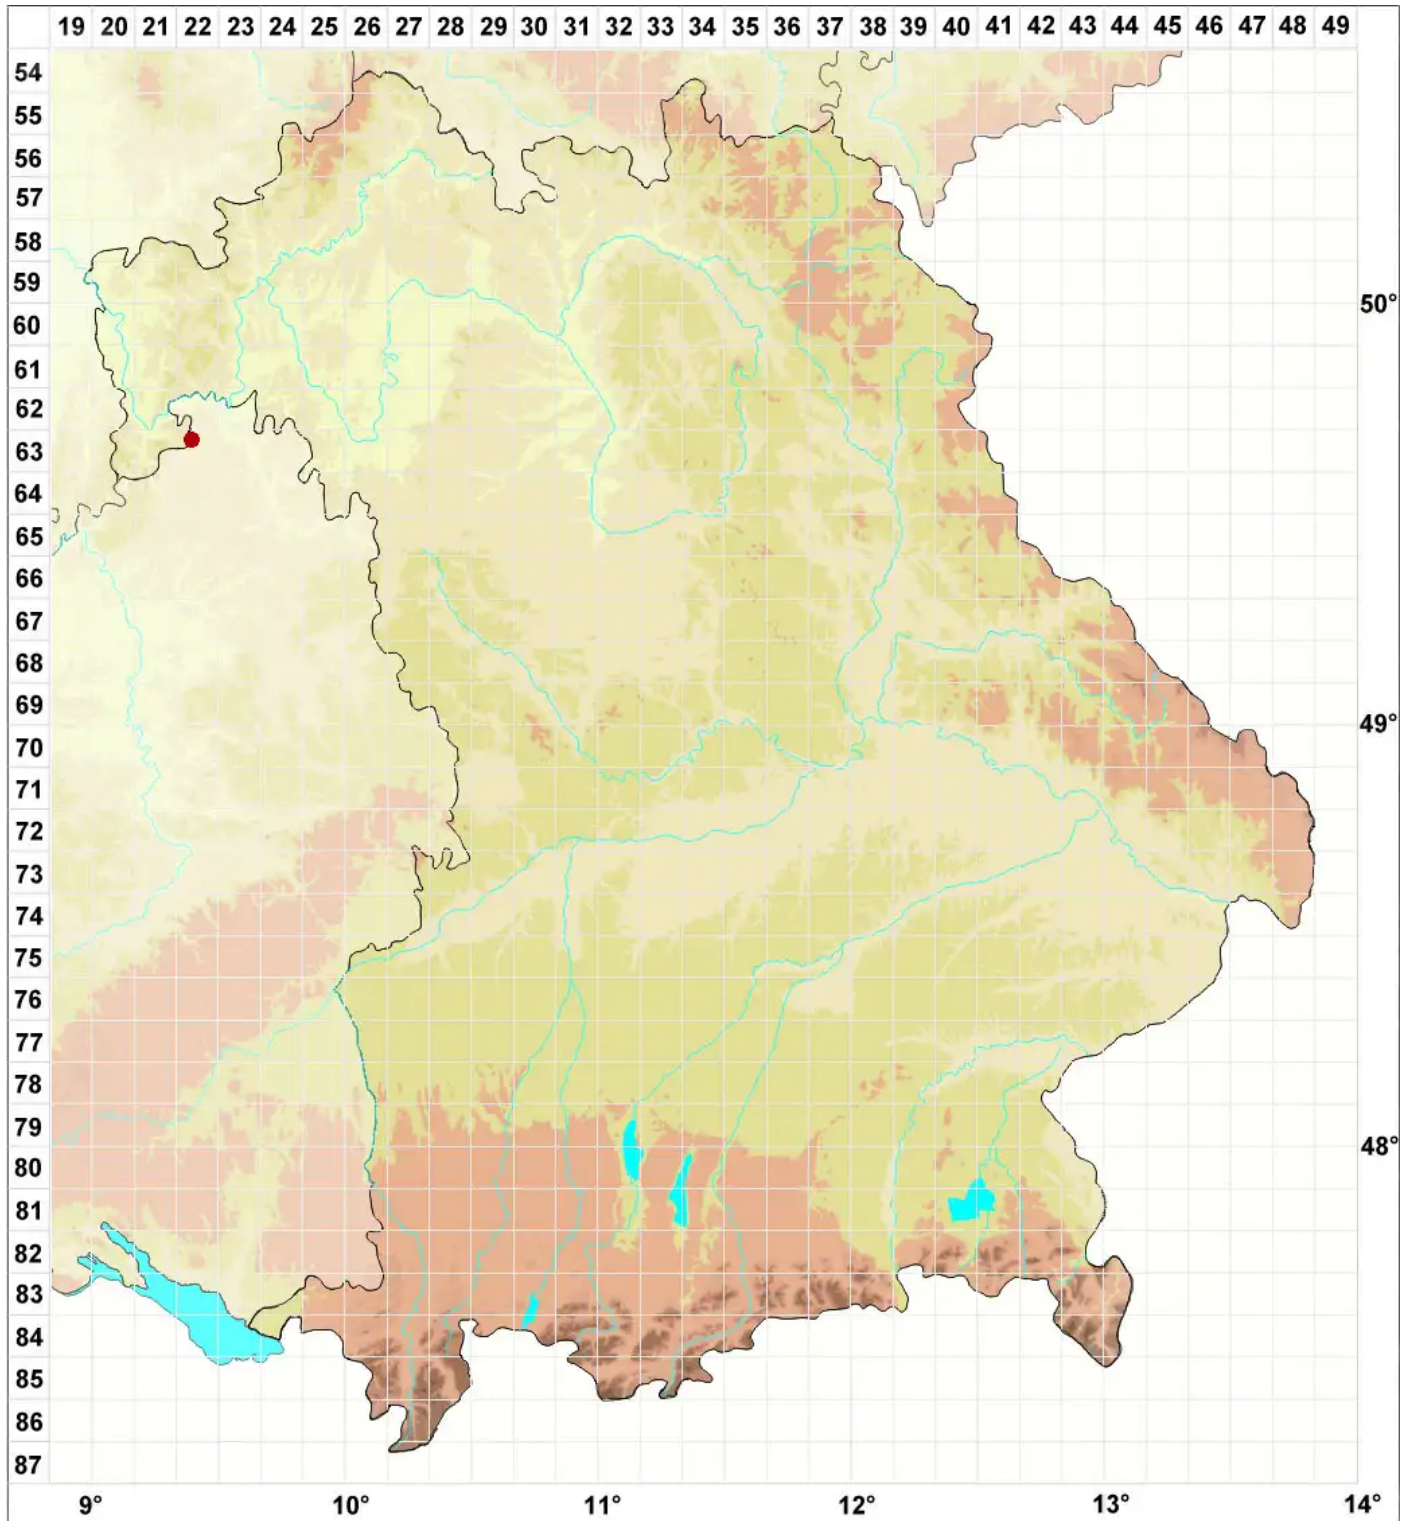

Psoroglaena stigonemoides (A. Orange) A. Henssen

Korallen-Algenflechte

Legende:

Symbole:

Ausgefülltes Symbol:
Zeitraum von 1980 bis heute (Aktuelle Angabe)

Leeres Symbol:
Zeitraum vor 1980 (Altangabe)

Quadrat: Herbarbeleg