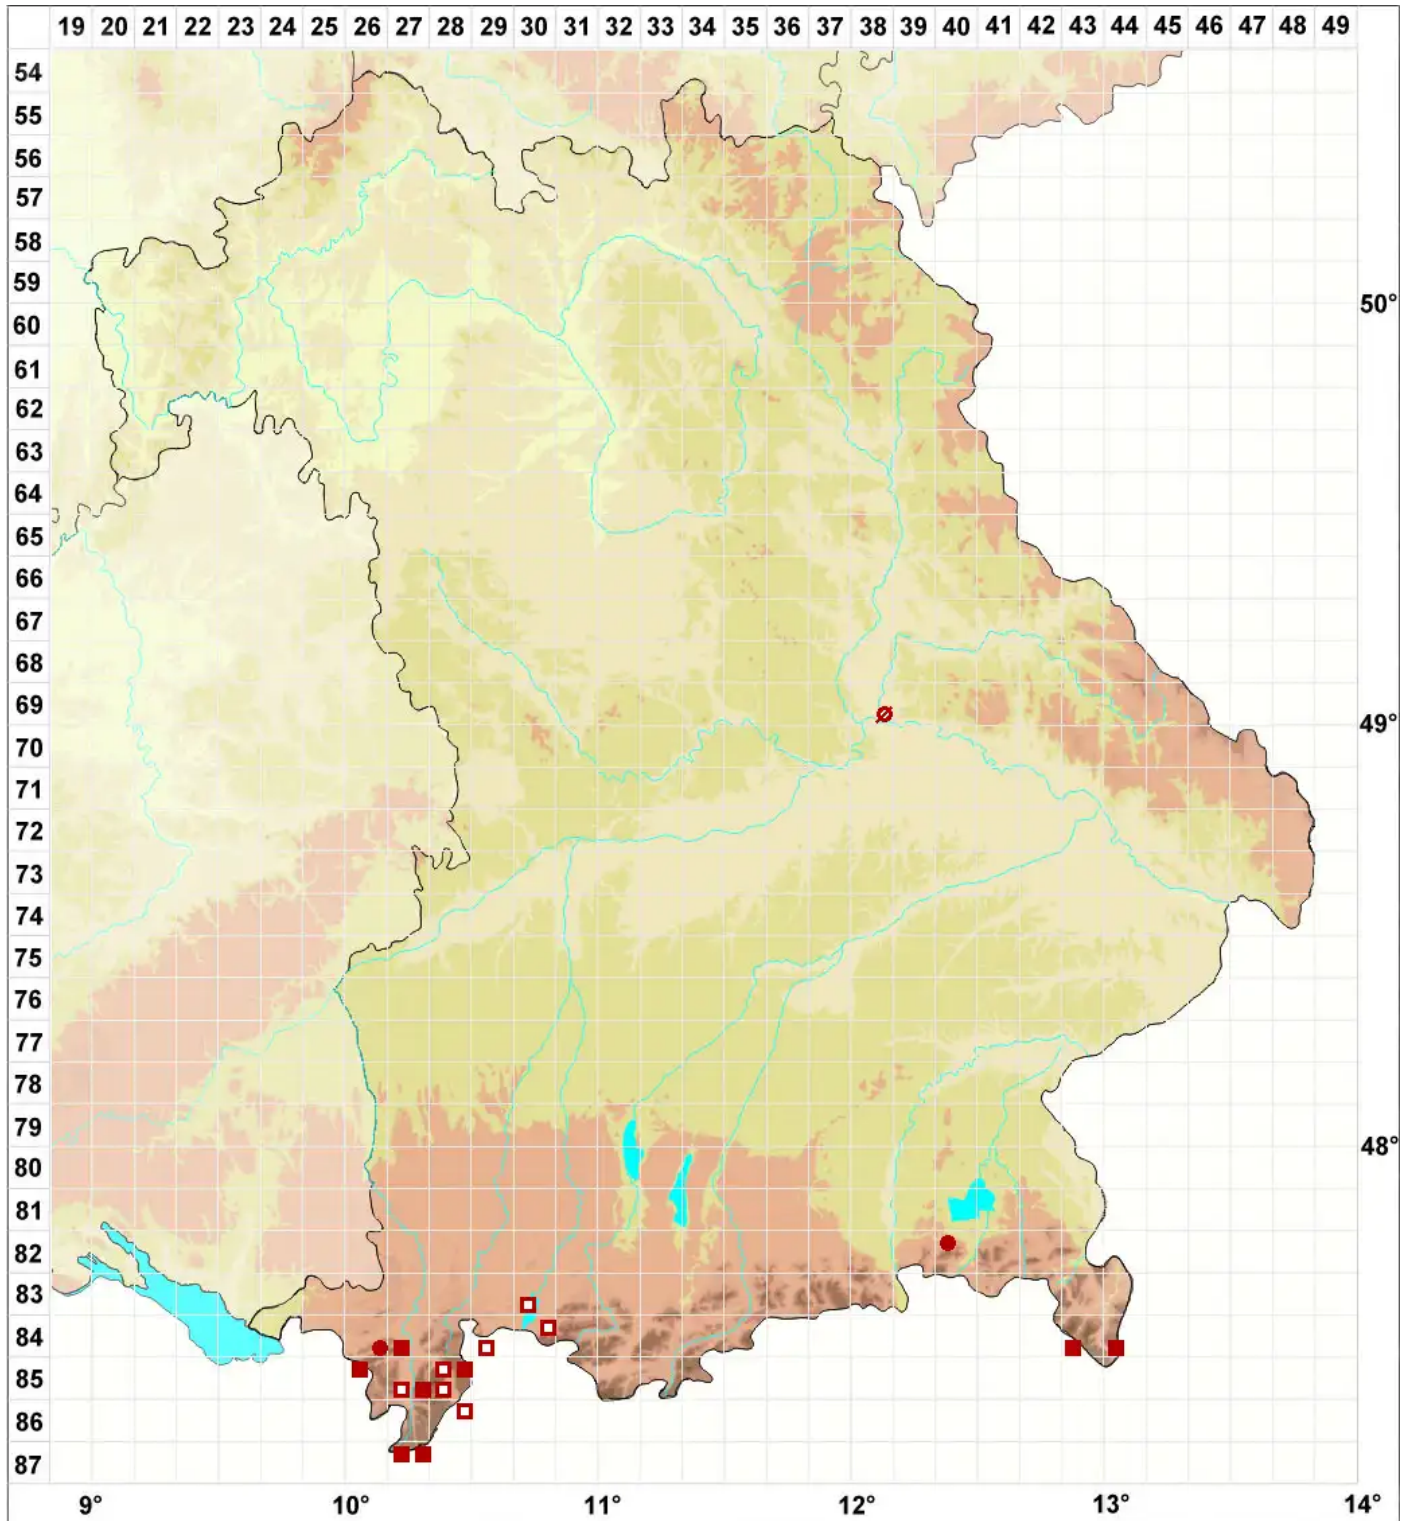

# Squamarina gypsacea (Sm.) Poelt

## Gips-Schuppenkruste

Legende:

**Symbole:**

Ausgefülltes Symbol:  
Zeitraum von 1980 bis heute (Aktuelle Angabe)

Leeres Symbol:  
Zeitraum vor 1980 (Altangabe)

Quadrat: Herbarbeleg