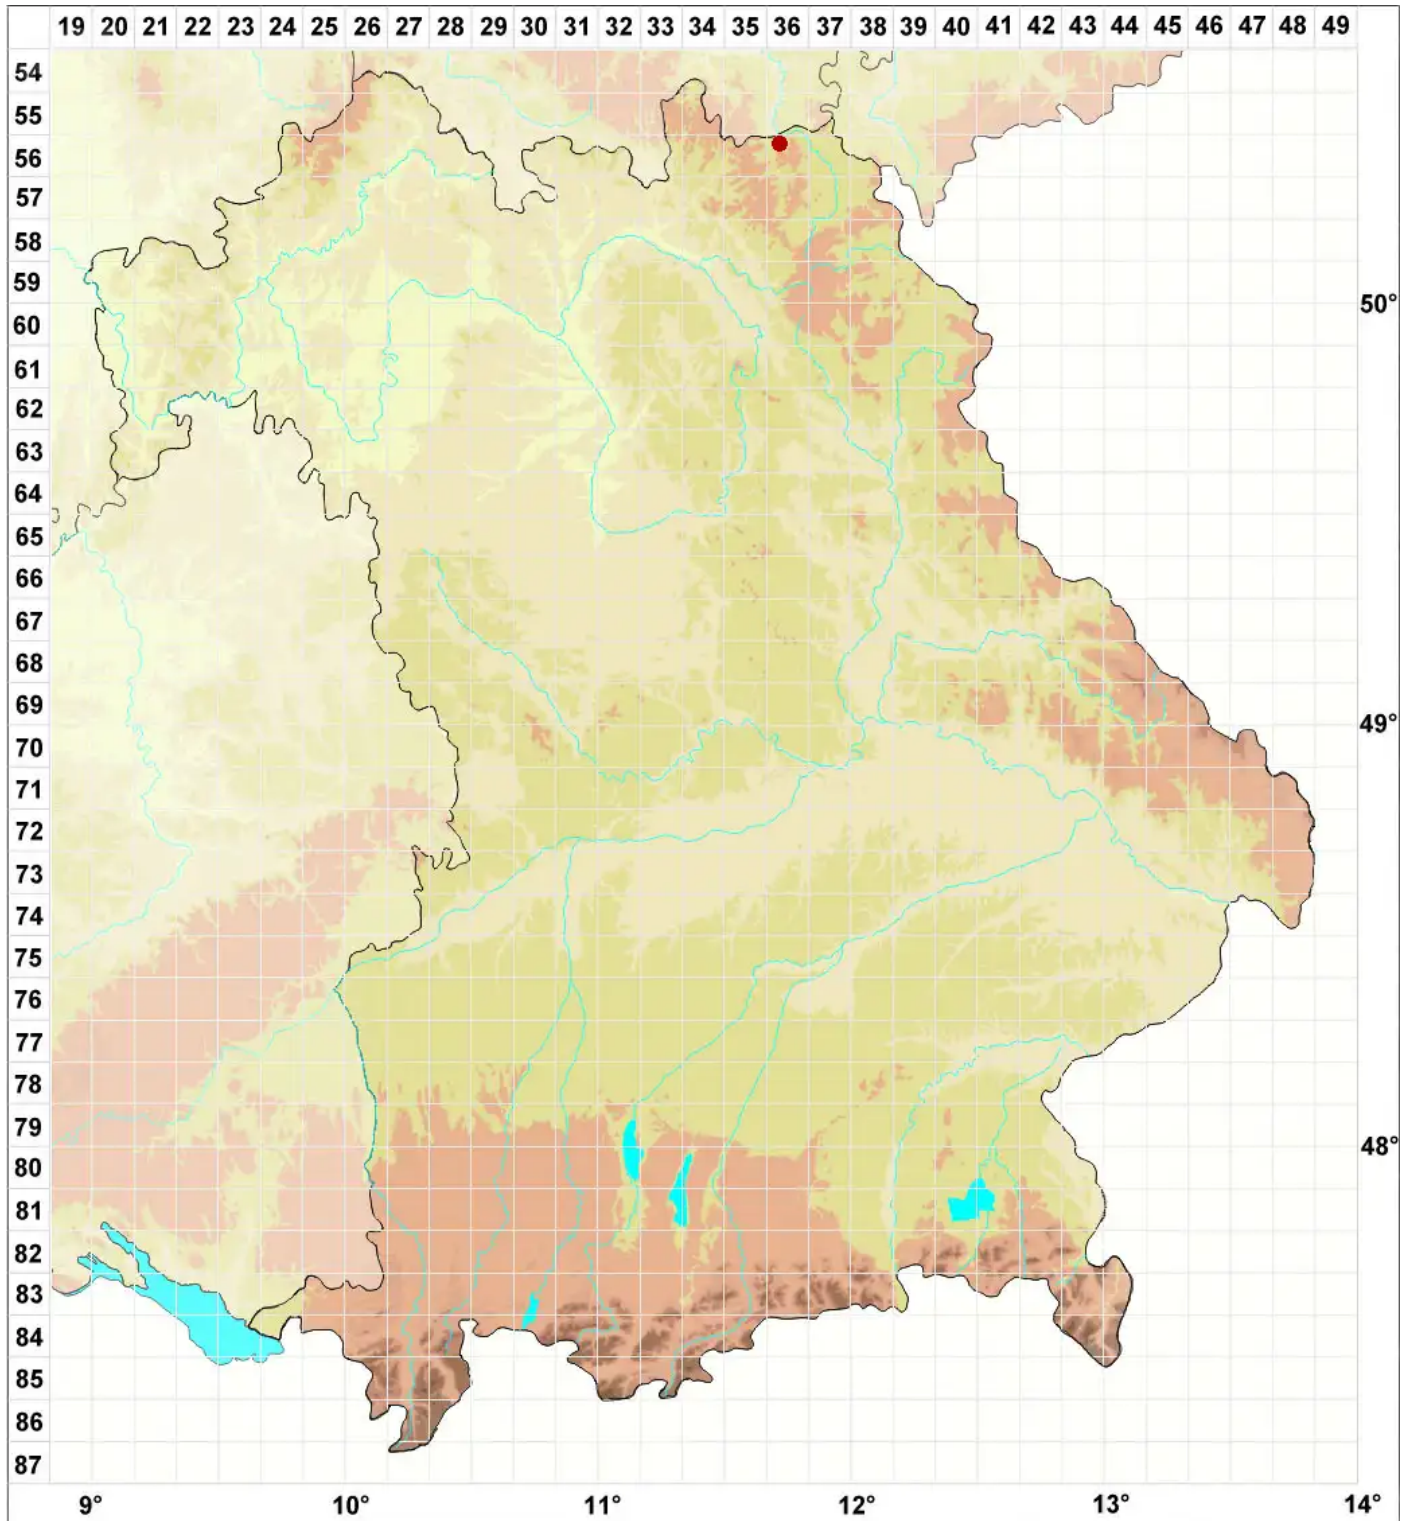

Psorotichia frustulosa Anzi

Gefelderter Teerfleck

Legende:

- Symbole:**
Ausgefülltes Symbol:
Zeitraum von 1980 bis heute (Aktuelle Angabe)
Leeres Symbol:
Zeitraum vor 1980 (Altangabe)
Quadrat: Herbarbeleg