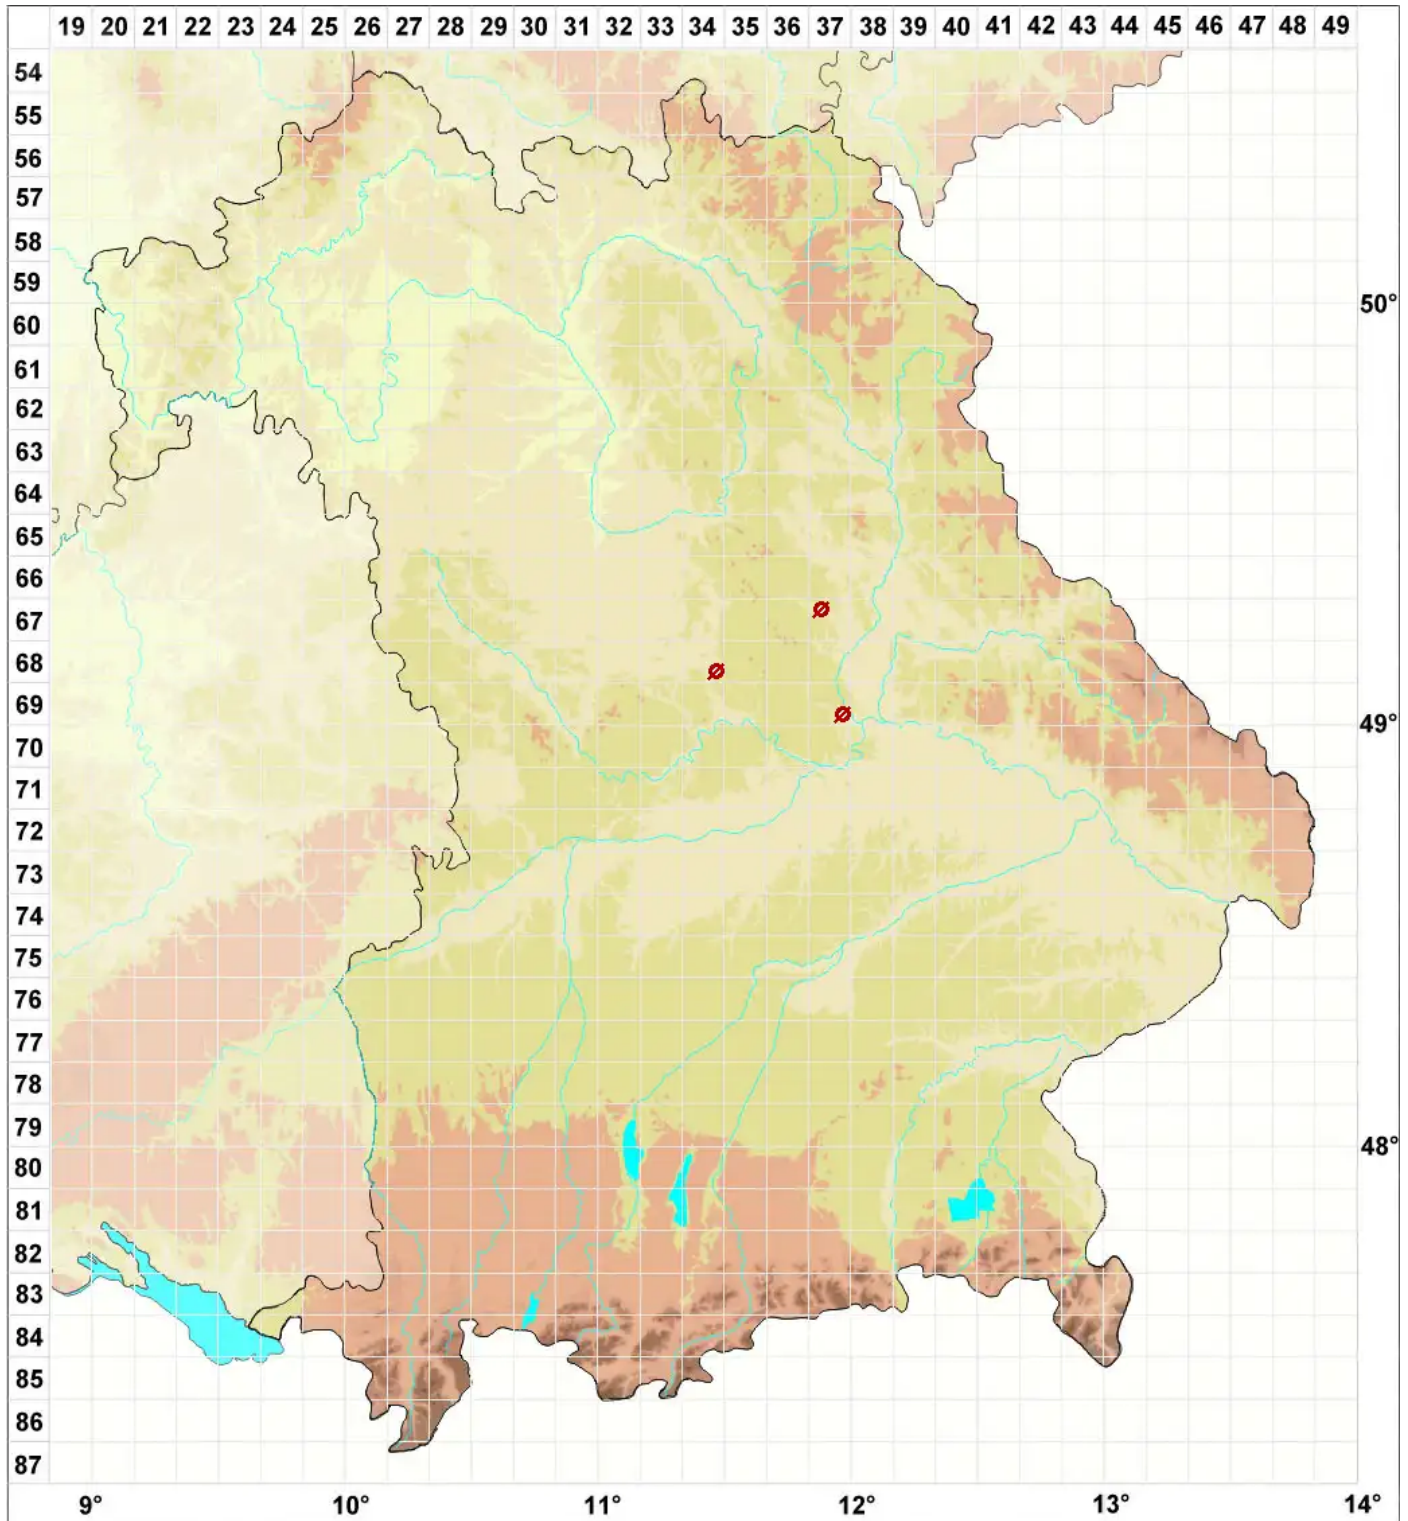

Psorotichia lugubris (A. Massal.) Arnold

Düsterer Teerfleck

Legende:

Symbole:

Ausgefülltes Symbol:
Zeitraum von 1980 bis heute (Aktuelle Angabe)

Leeres Symbol:
Zeitraum vor 1980 (Altangabe)

Quadrat: Herbarbeleg