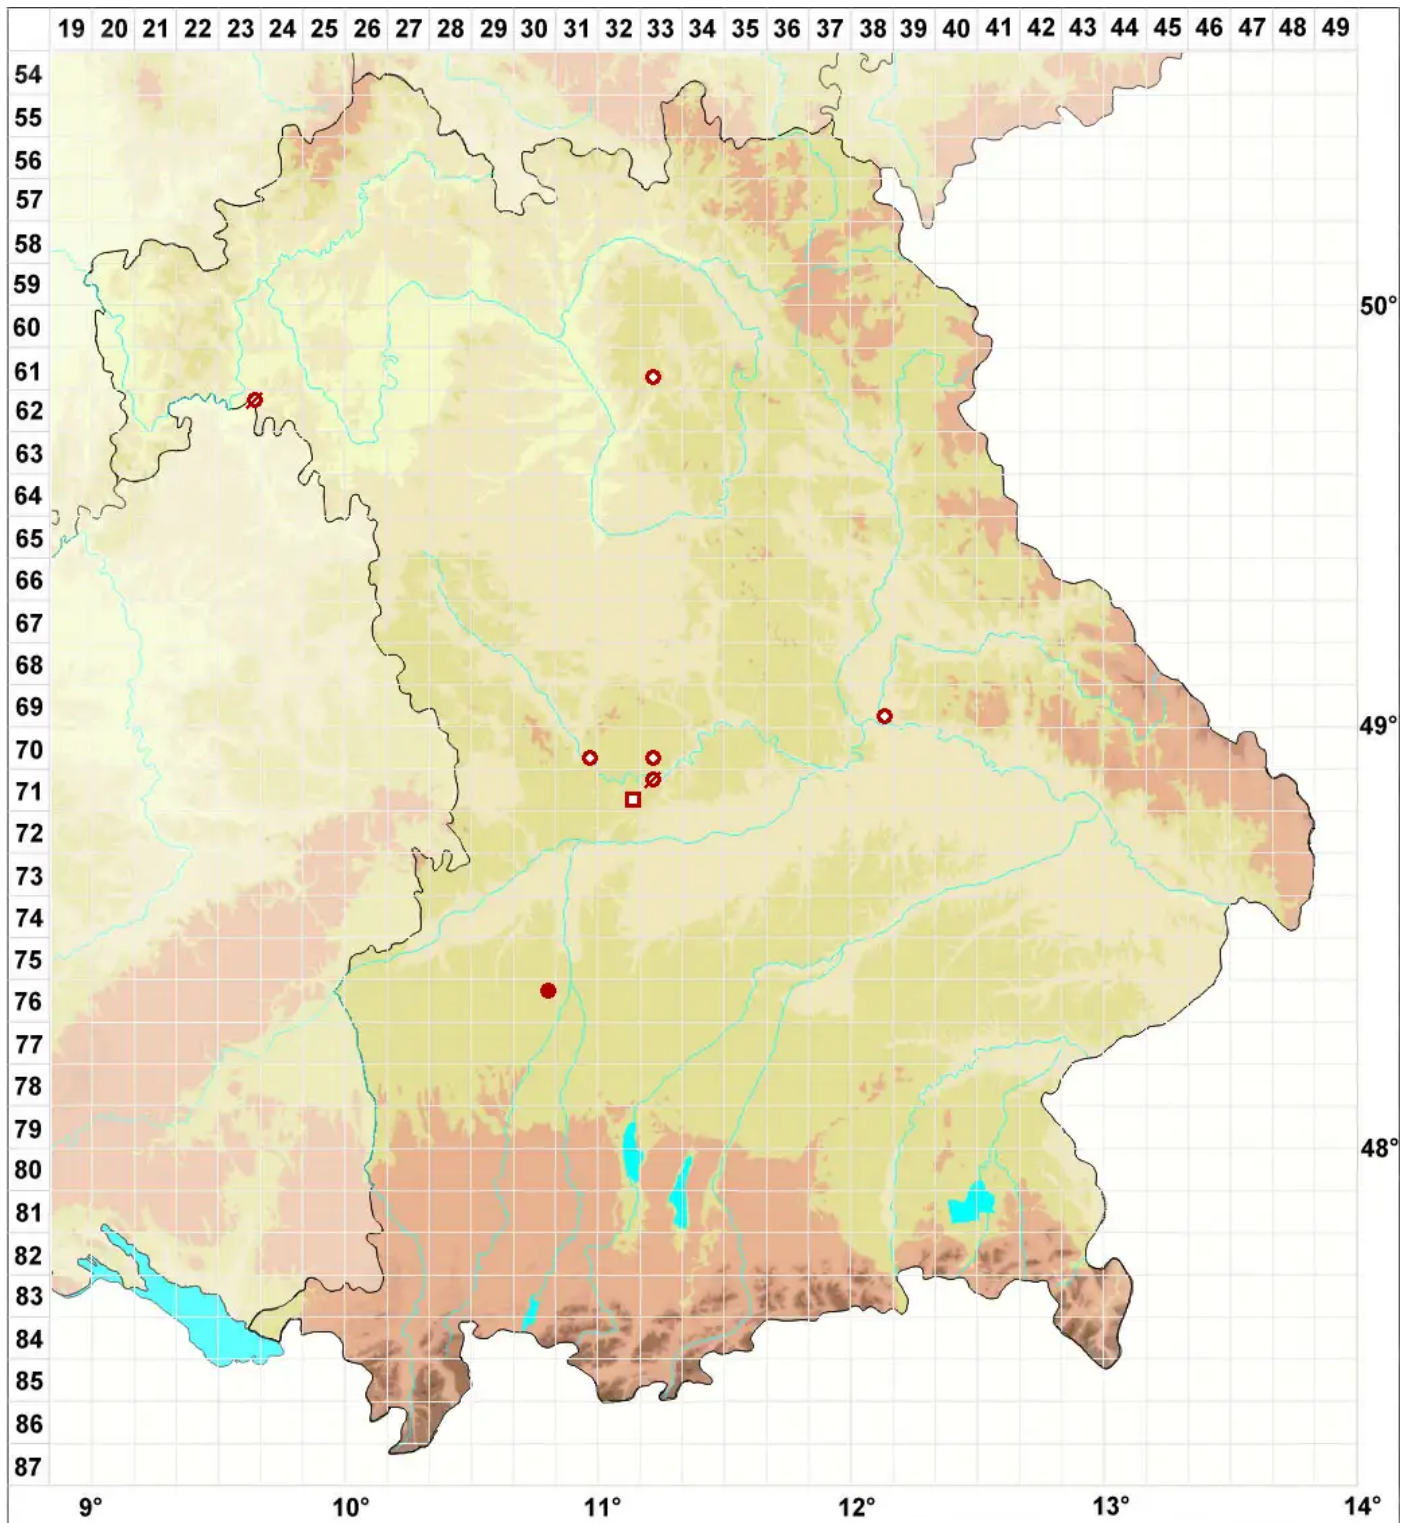

Psorotichia murorum A. Massal.

Mauer-Teerfleck

Legende:

Symbole:

Ausgefülltes Symbol:
Zeitraum von 1980 bis heute (Aktuelle Angabe)

Leeres Symbol:
Zeitraum vor 1980 (Altangabe)

Quadrat: Herbarbeleg