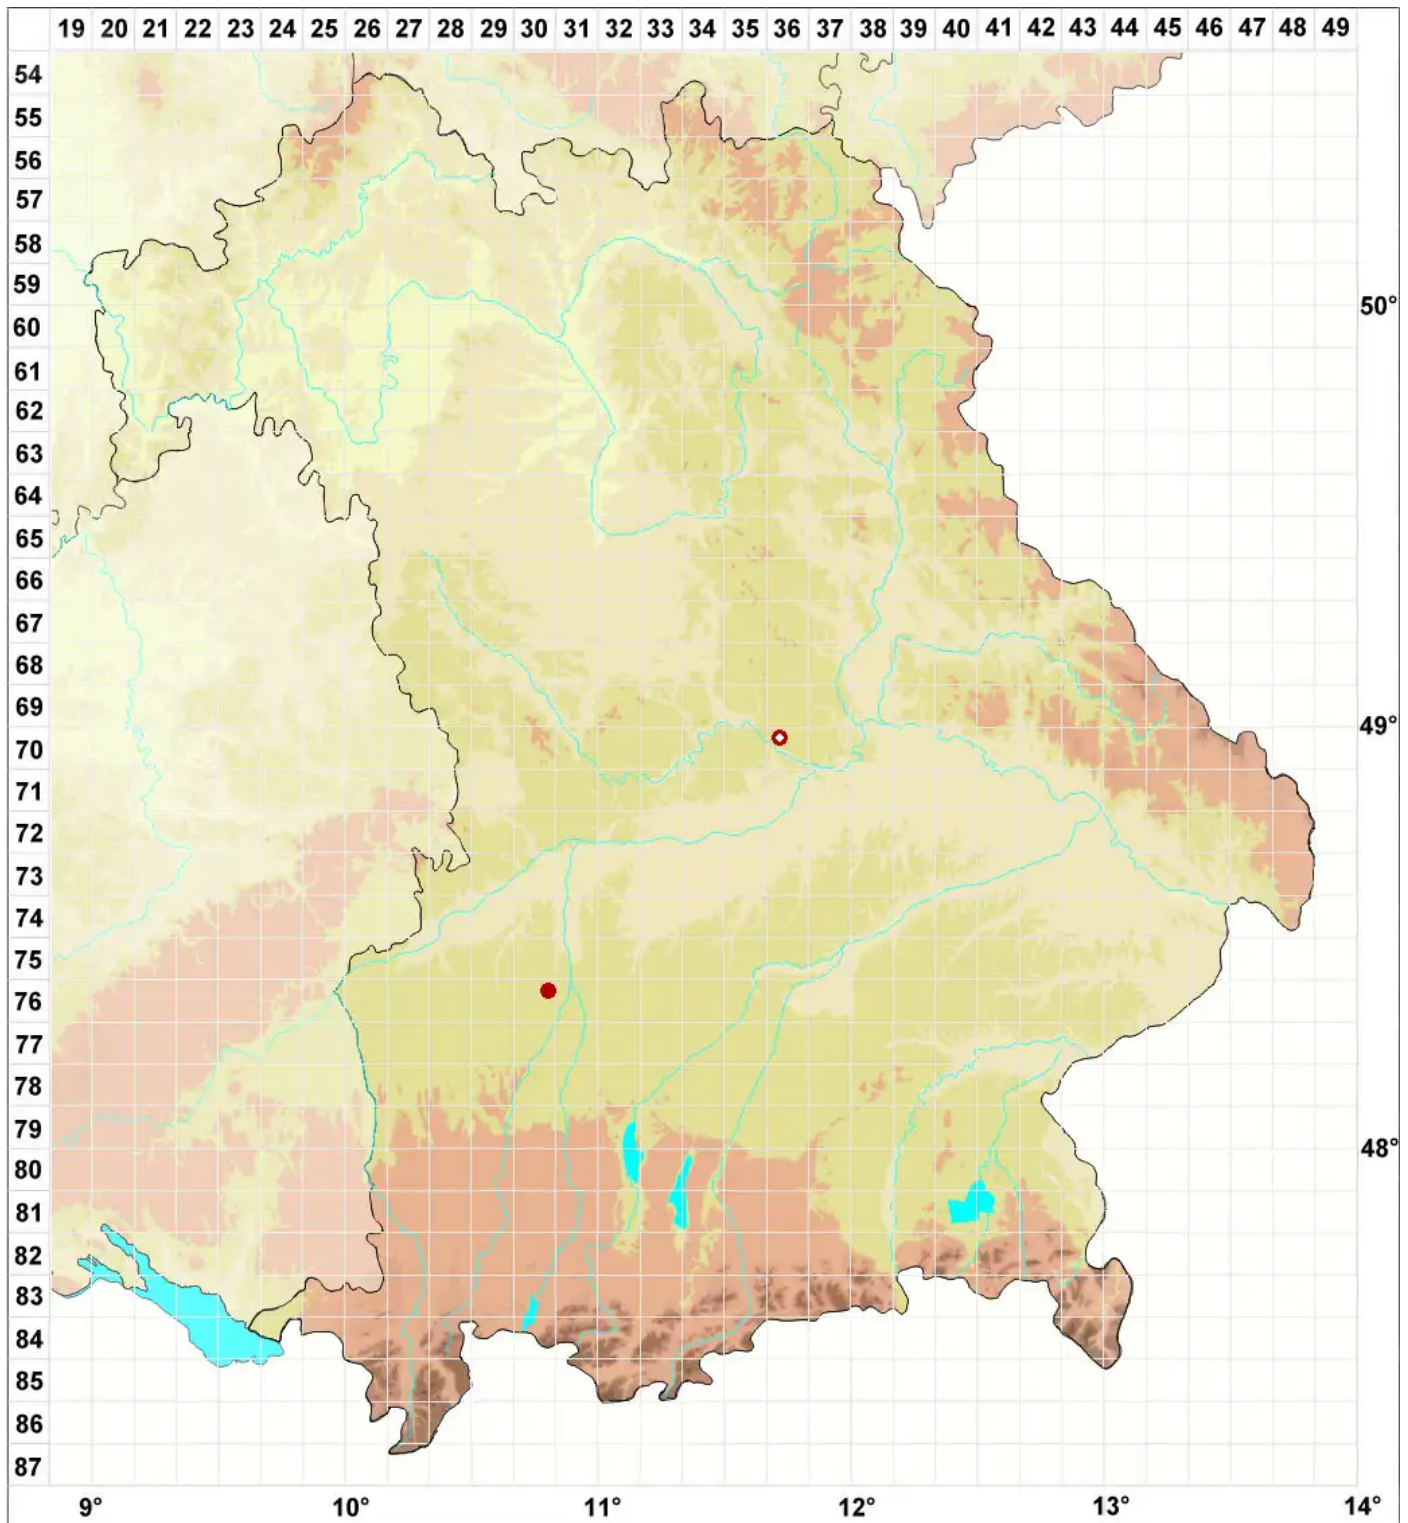

Psorotichia schaeereri (A. Massal.) Arnold

Gewöhnlicher Teerfleck i.w.S.

Legende:

- Symbole:**
Ausgefülltes Symbol:
Zeitraum von 1980 bis heute (Aktuelle Angabe)
Leeres Symbol:
Zeitraum vor 1980 (Altangabe)
Quadrat: Herbarbeleg