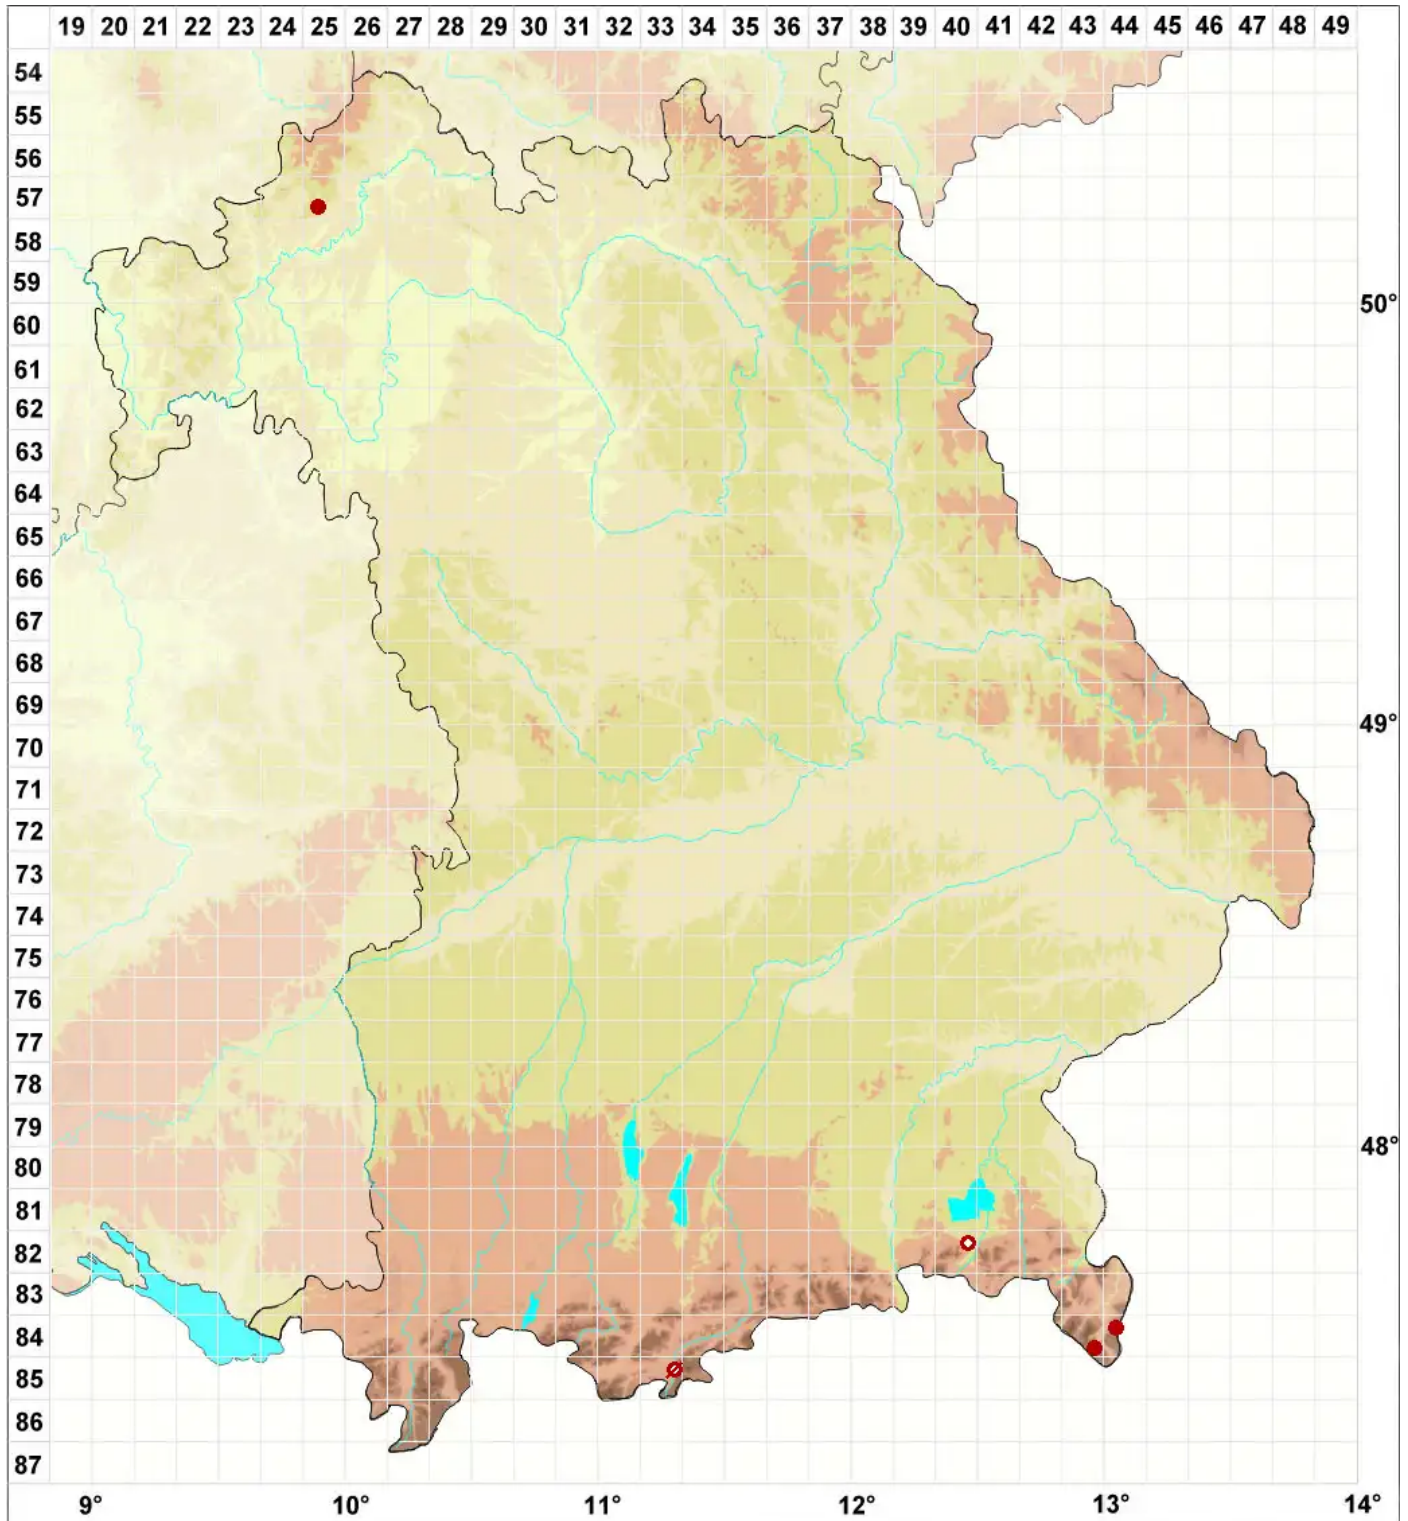

# Elixia flexella (Ach.) Lumbsch

## Holz-Elixflechte

Legende:

**Symbole:**

Ausgefülltes Symbol:  
Zeitraum von 1980 bis heute (Aktuelle Angabe)

Leeres Symbol:  
Zeitraum vor 1980 (Altangabe)

Quadrat: Herbarbeleg