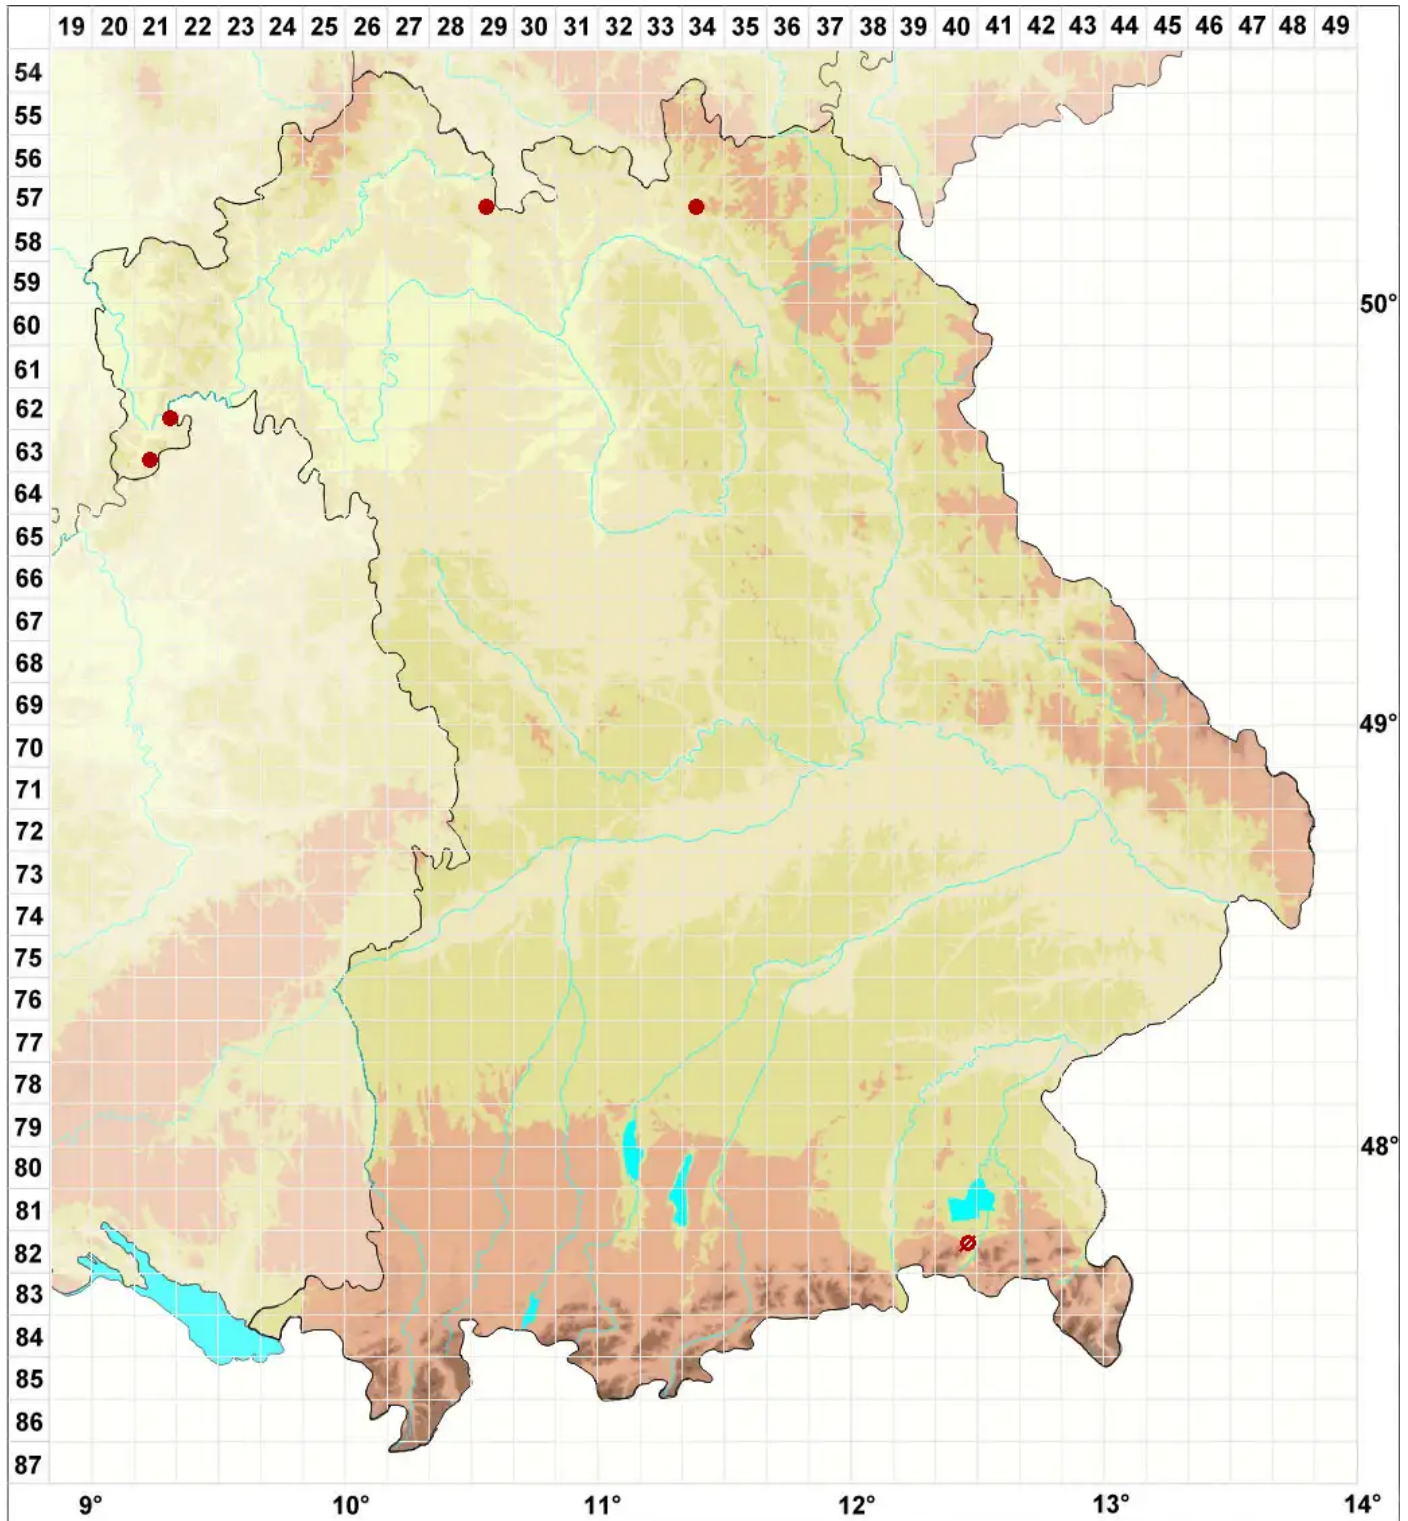

# Punctelia borreri (Sm.) Krog

## Sternenhimmelflechte

Legende:

**Symbole:**

Ausgefülltes Symbol:  
Zeitraum von 1980 bis heute (Aktuelle Angabe)

Leeres Symbol:  
Zeitraum vor 1980 (Altangabe)

Quadrat: Herbarbeleg