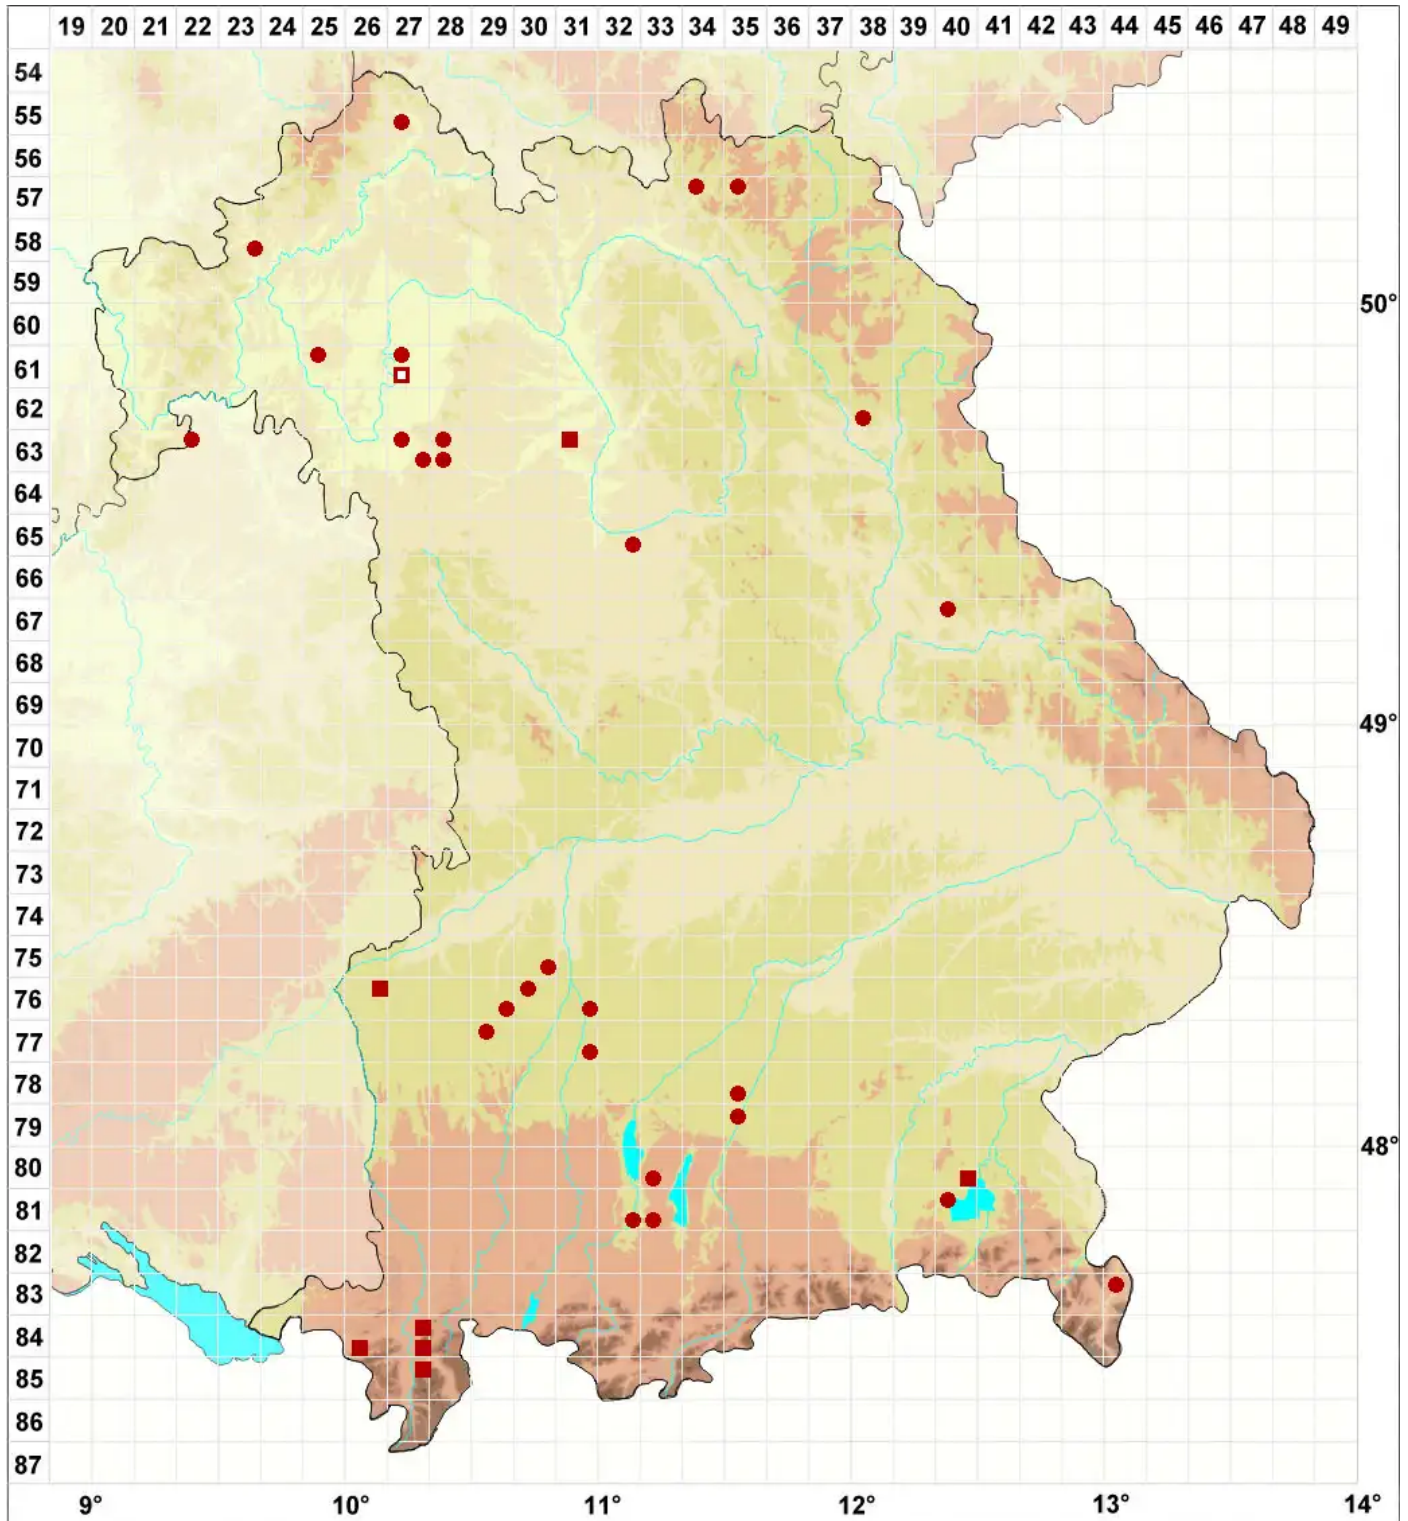

# Flavopunctelia flaventior (Stirt.) Hale

## Gelbe Punktschüsselflechte

Legende:

- Symbole:**
- Ausgefülltes Symbol:  
Zeitraum von 1980 bis heute (Aktuelle Angabe)
  - Leeres Symbol:  
Zeitraum vor 1980 (Altangabe)
  - Quadrat: Herbarbeleg