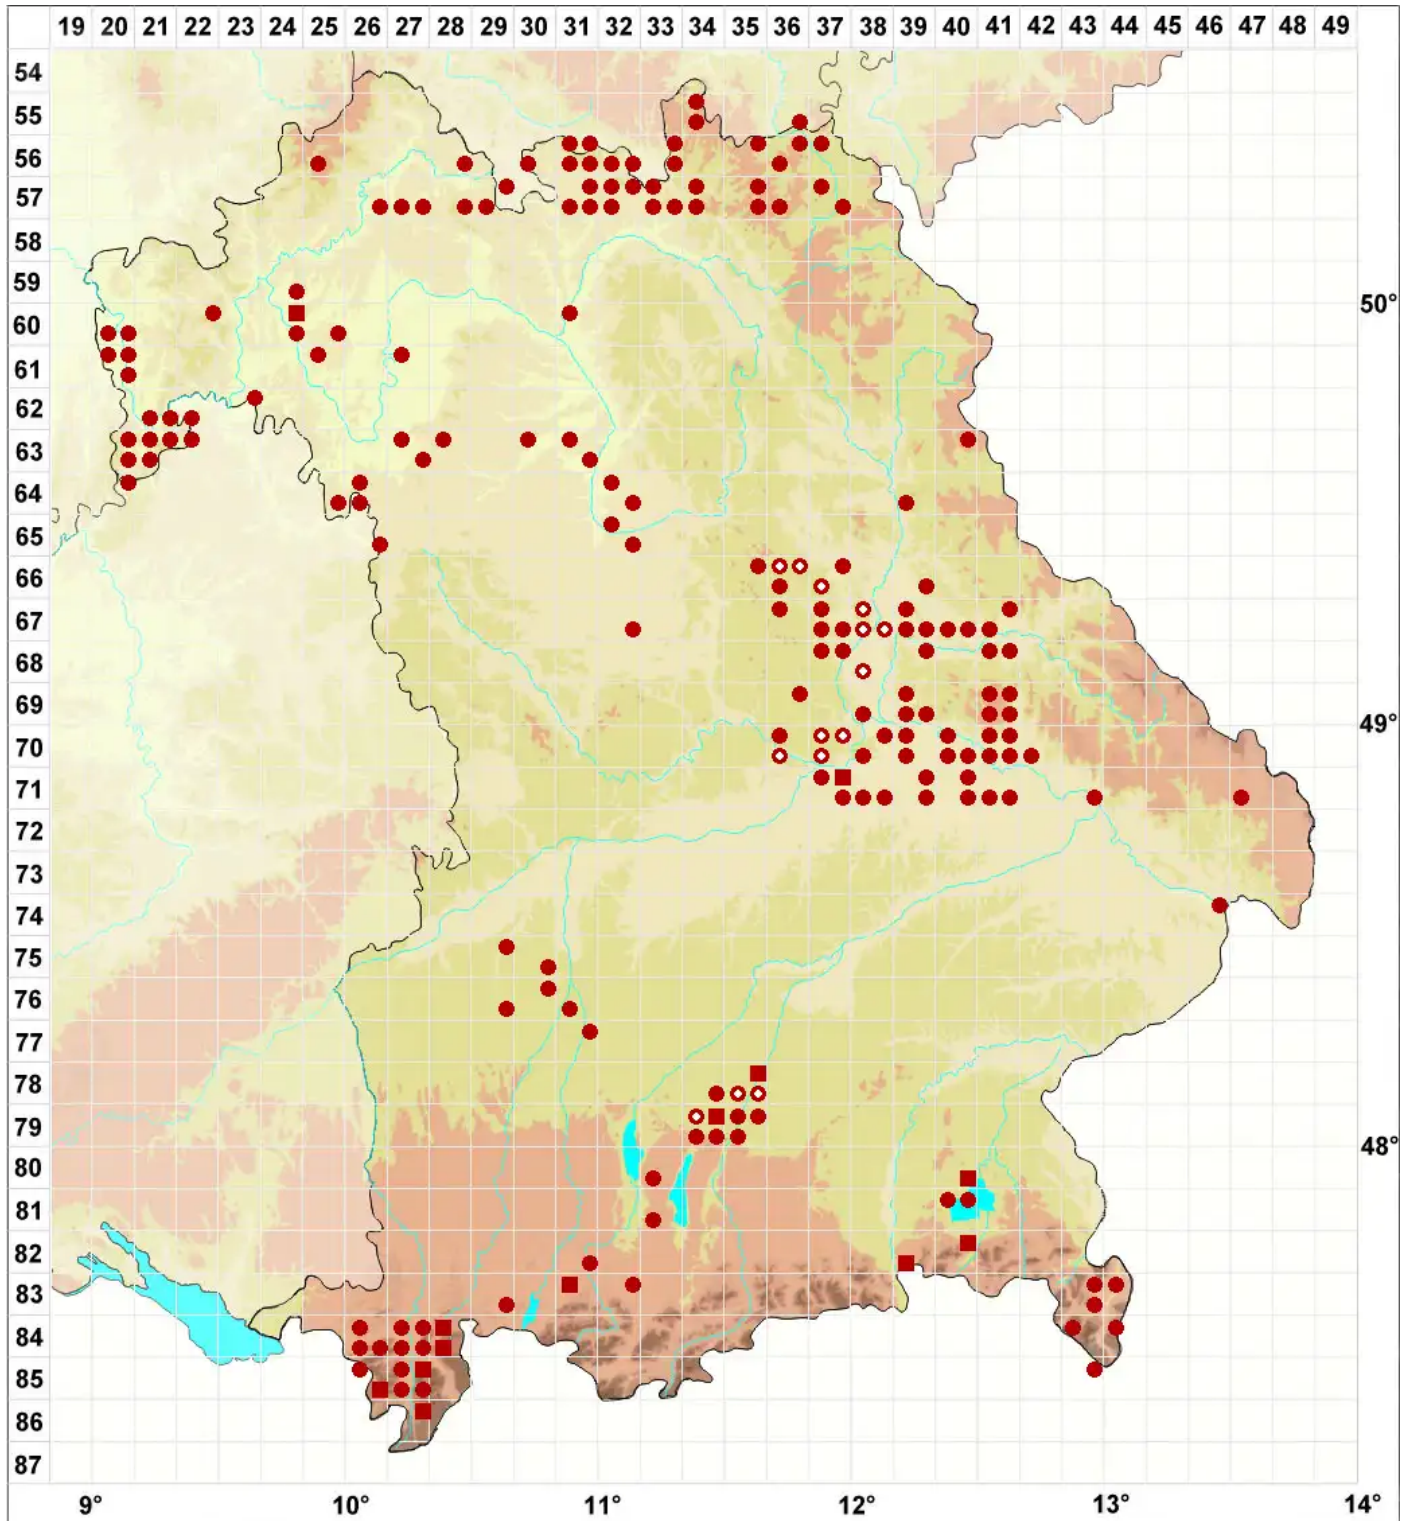

Punctelia subrudecta agg.

Legende:

- Symbole:**
- Ausgefülltes Symbol:
Zeitraum von 1980 bis heute (Aktuelle Angabe)
 - Leeres Symbol:
Zeitraum vor 1980 (Altangabe)
 - Quadrat: Herbarbeleg