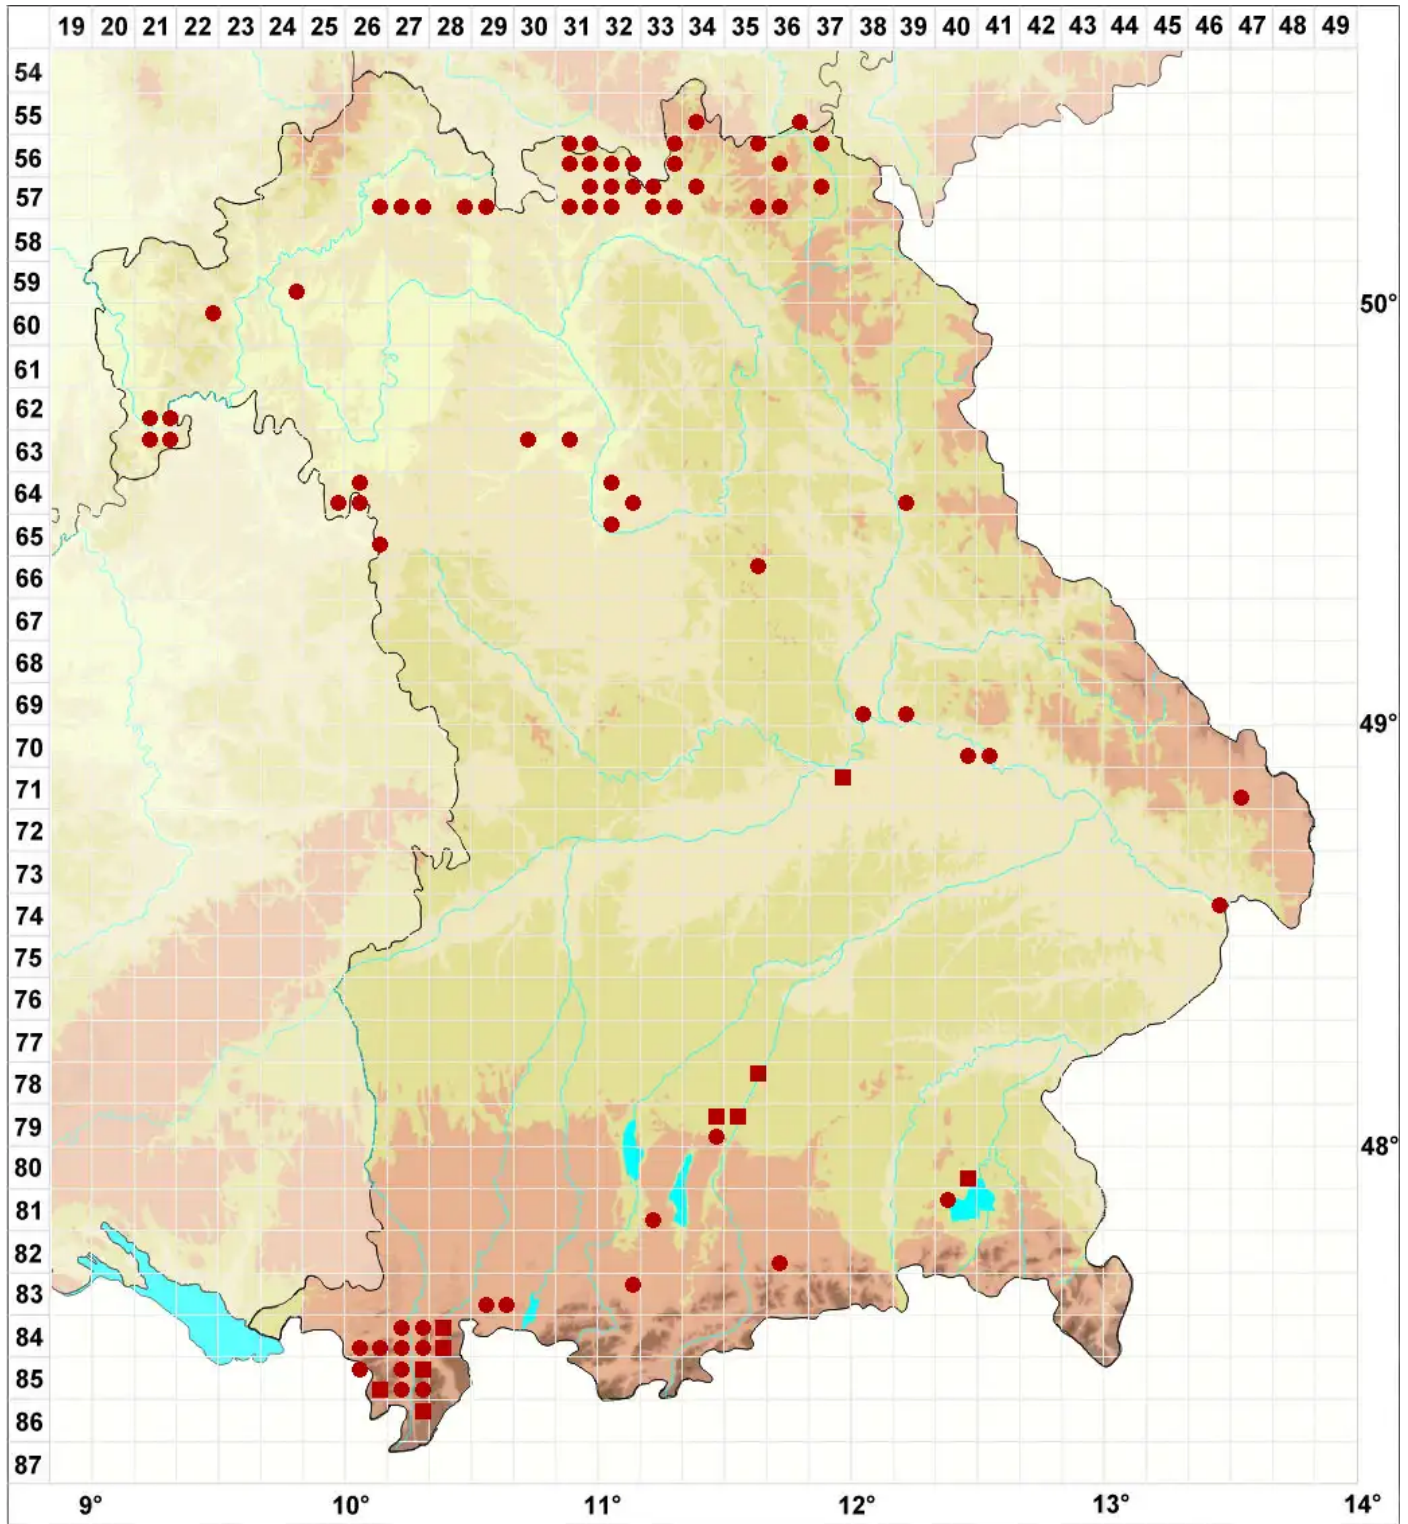

Punctelia jeckeri (Roum.) Kalb

Krause Punktschüsselflechte

Legende:

- Symbole:**
- Ausgefülltes Symbol:
Zeitraum von 1980 bis heute (Aktuelle Angabe)
 - Leeres Symbol:
Zeitraum vor 1980 (Altangabe)
 - Quadrat: Herbarbeleg