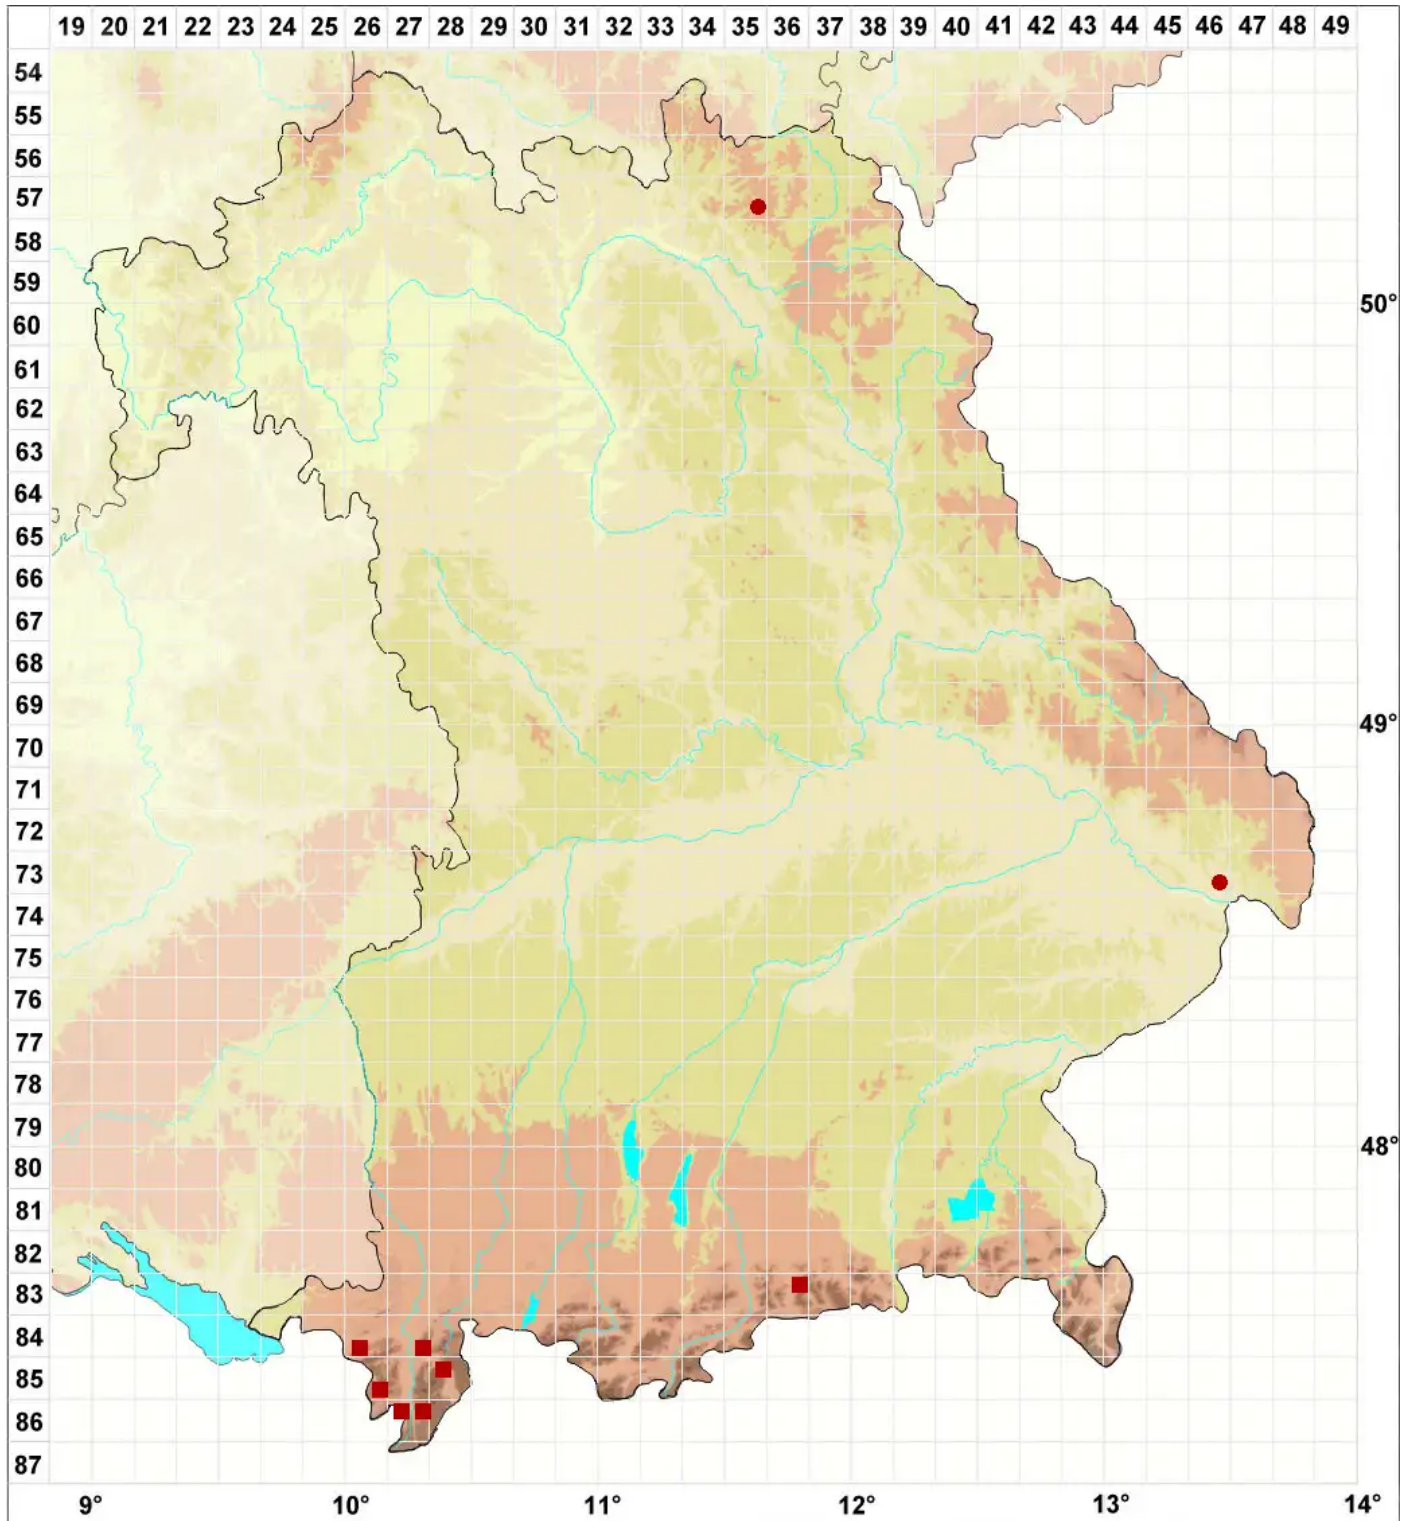

# Pycnora sorophora (Vainio) Hafellner

Versteckte Holzkruste

Legende:

**Symbole:**

Ausgefülltes Symbol:  
Zeitraum von 1980 bis heute (Aktuelle Angabe)

Leeres Symbol:  
Zeitraum vor 1980 (Altangabe)

Quadrat: Herbarbeleg