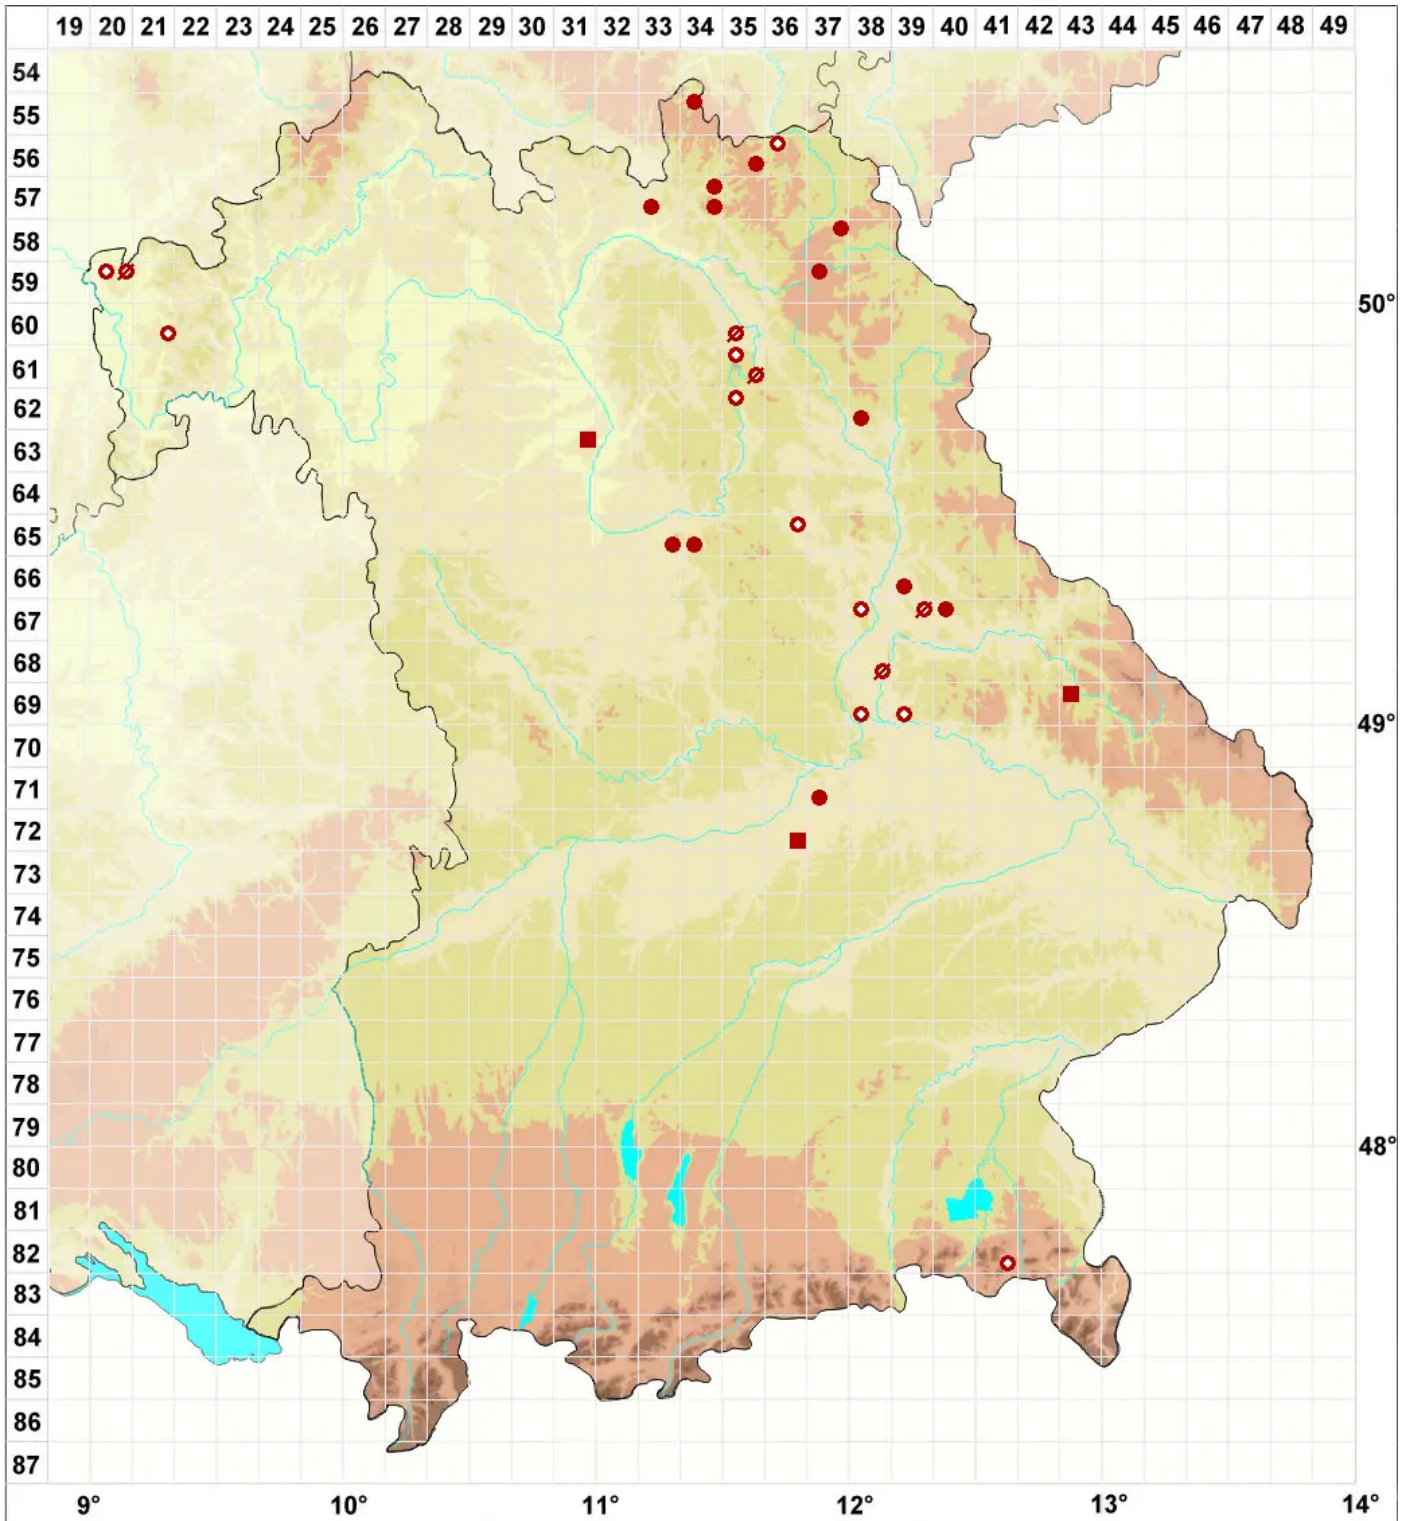

Pycnothelia papillaria (Ehrh.) L. M. Dufour

Papillenflechte

Legende:

Symbole:

Ausgefülltes Symbol:
Zeitraum von 1980 bis heute (Aktuelle Angabe)

Leeres Symbol:
Zeitraum vor 1980 (Altangabe)

Quadrat: Herbarbeleg