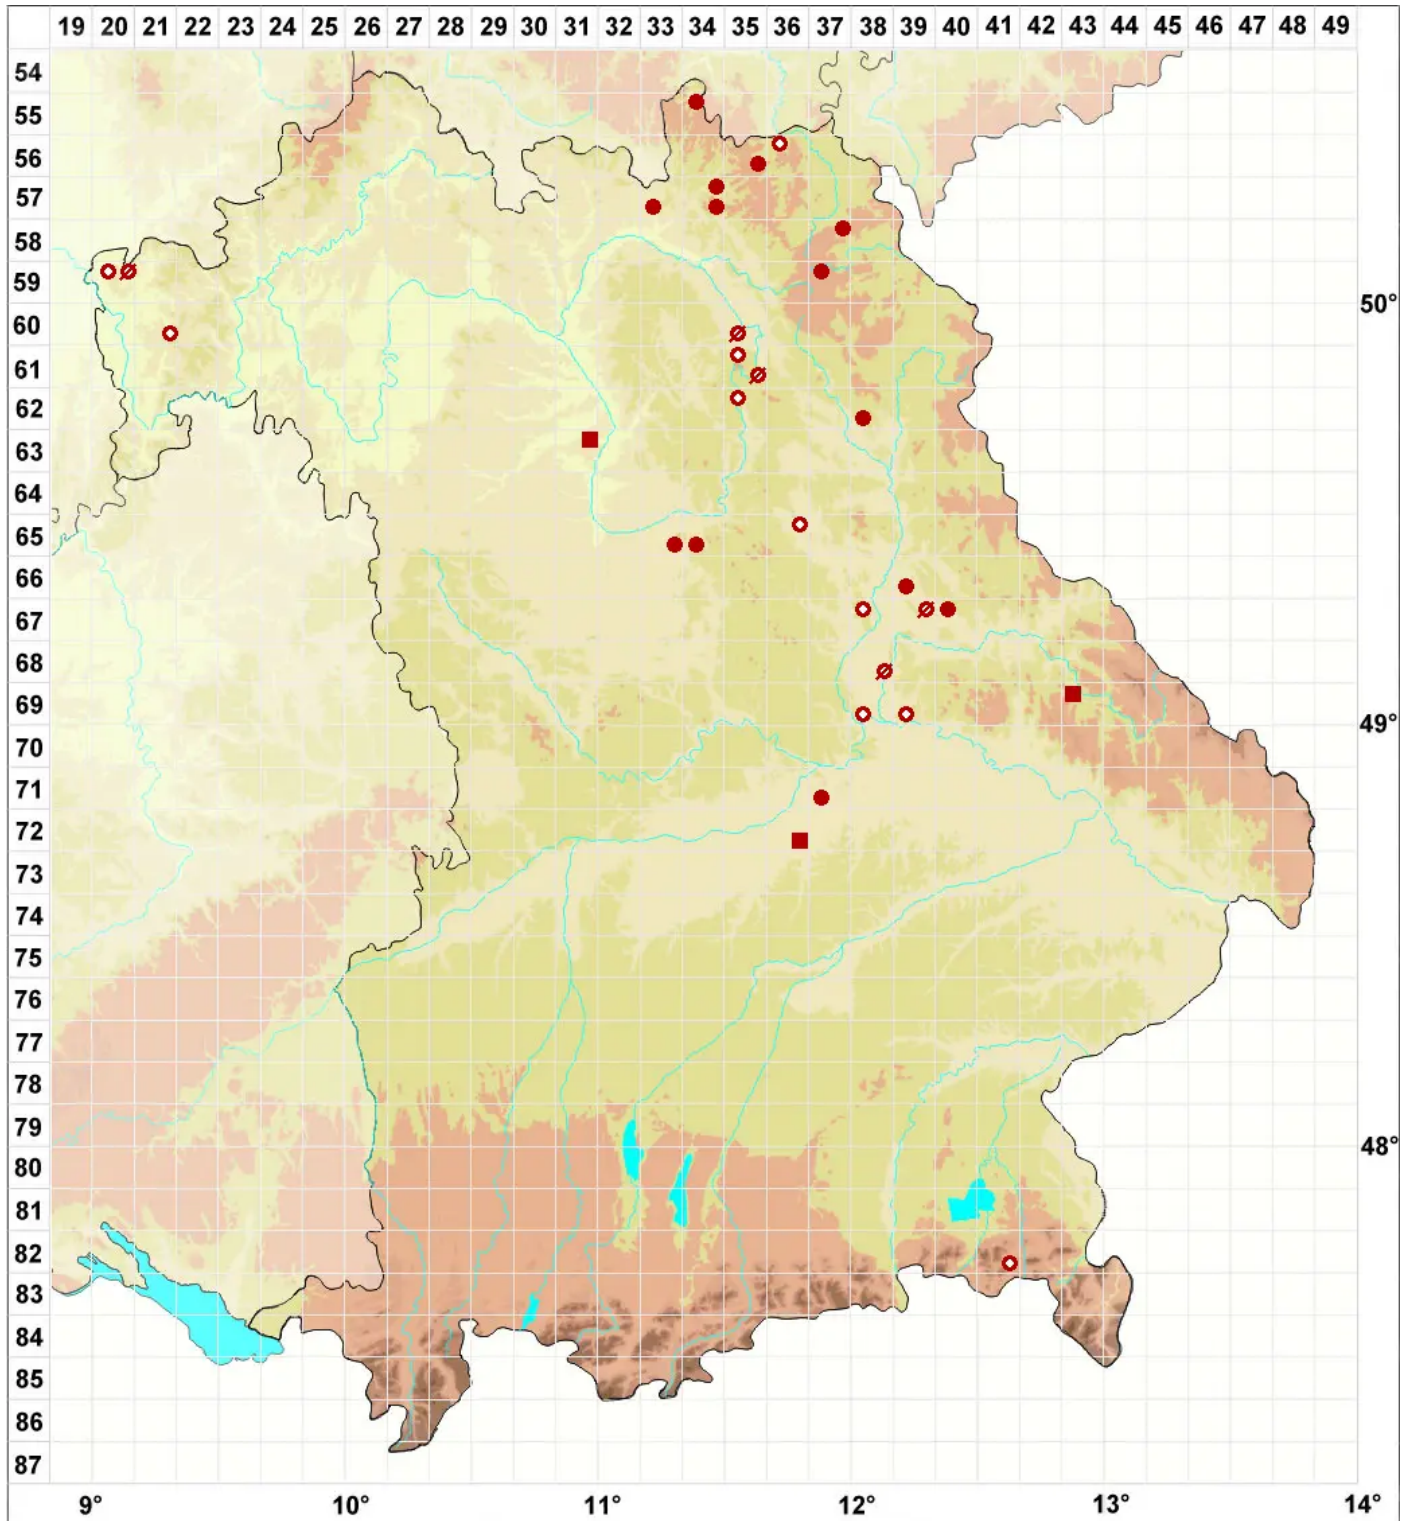

# Pycnothelia papillaria (Ehrh.) L. M. Dufour

## Papillenflechte

Legende:

**Symbole:**

Ausgefülltes Symbol:  
Zeitraum von 1980 bis heute (Aktuelle Angabe)

Leeres Symbol:  
Zeitraum vor 1980 (Altangabe)

Quadrat: Herbarbeleg